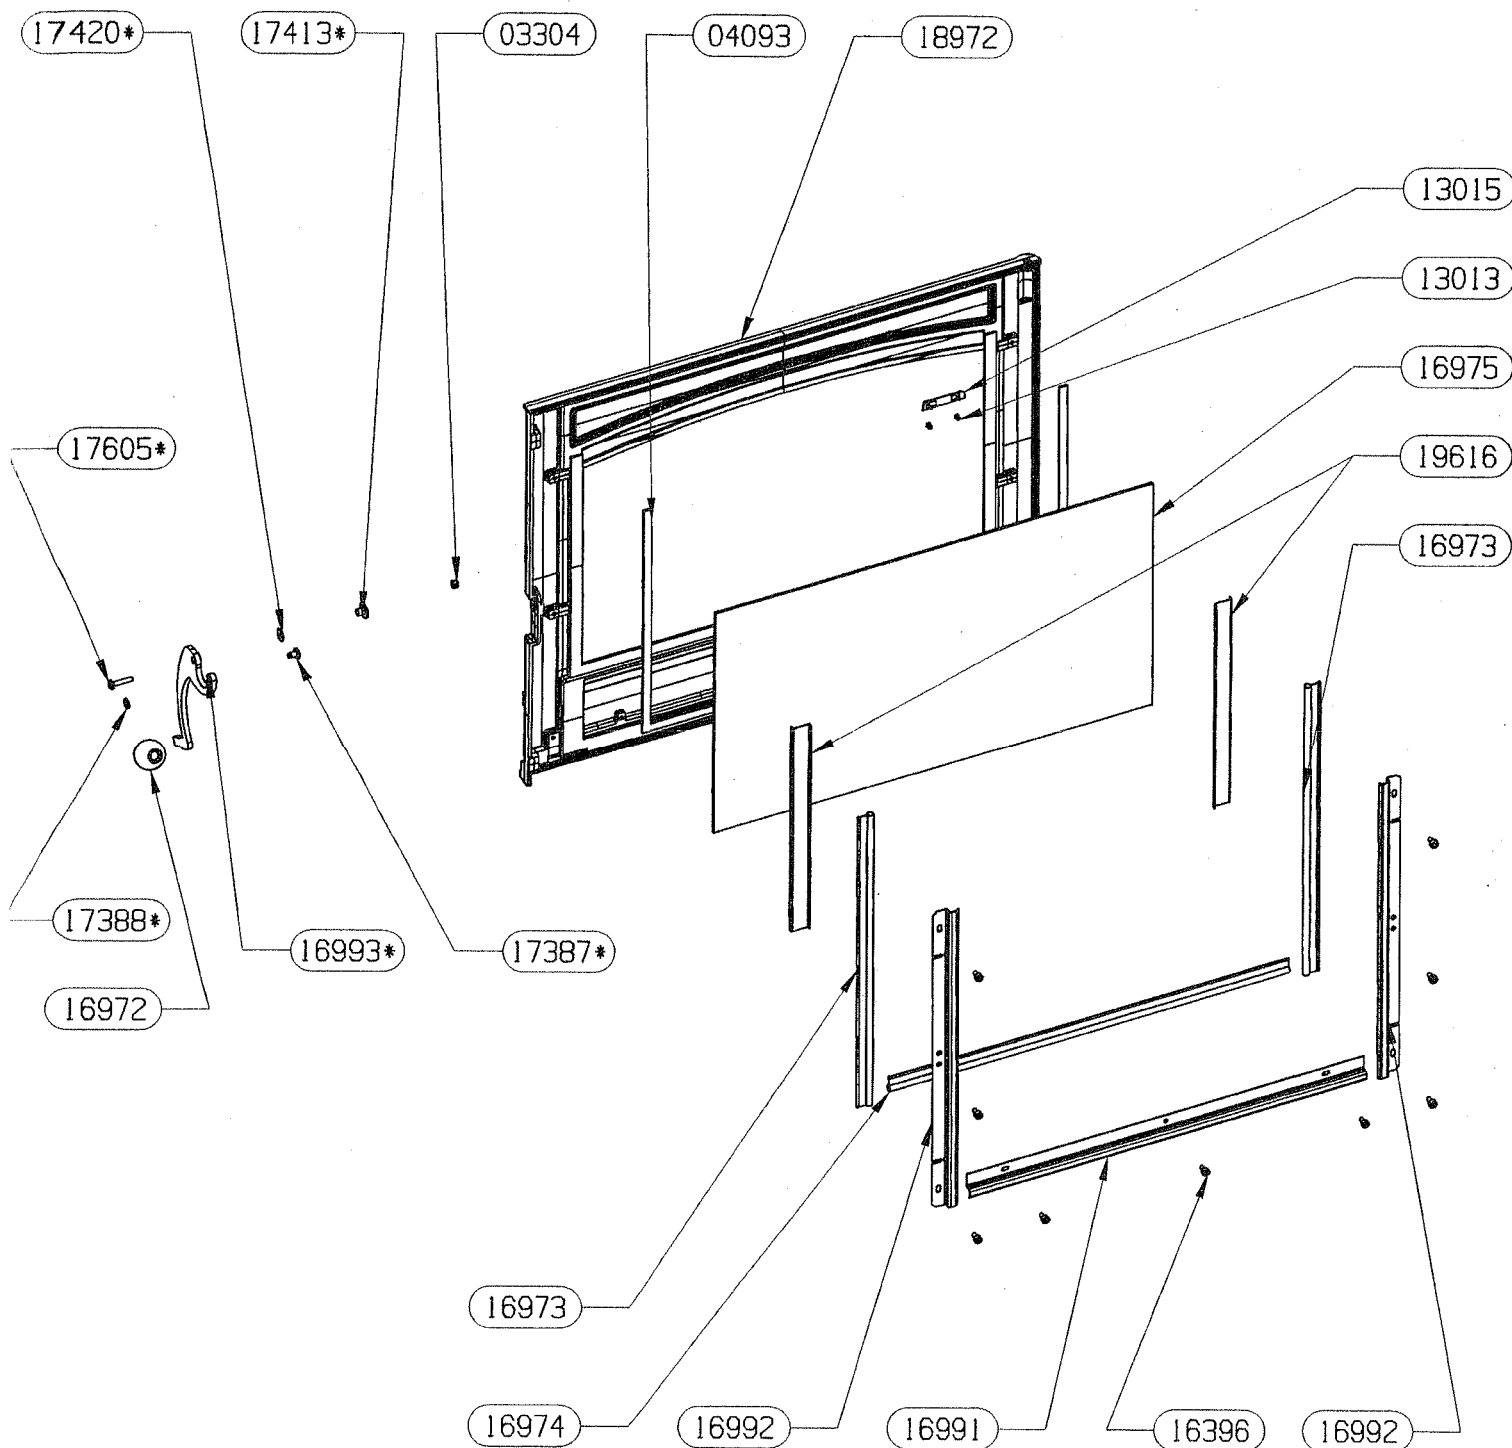

PIECES NON REPRESENTEES :

17778 SACHET VISSERIE TAMPON

02738	VIS A TETE RONDE LARGE POZI	2
02743	ECROU HEXAGONAL	2
04496	VIS A TOLE HEXAGONALE	4
11138	VIS A TOLE HEXAGONALE	20
15652	VIS A TOLE FRAISEE POZI	4
15673	OBTURATEUR ARRIERE	1
16897	TAMPON	1
17014	APPUI DESSUS	4
17017	ARRIERE	1
18971	DESSUS PB 50 RUSTIQUE	1
19427	COTE DROIT HABILLAGE	1
19428	COTE GAUCHE HABILLAGE	1
19429	BAVETTE	1
19430	ECRAN LATERAL	2
19431	ECRAN DE BUCHER	1
19812	DEMI-SOCLE	2
CODE ARTICLE	DESIGNATION	QTE

PIECE NON DESSINEE :
07232 MAIN FROIDE

03304	ECROU HEXAGONAL AUTOFREINE FENDU	1
04093	JOINT PLAT 10X2	1
13013	CLIP TUBULAIRE "RAPID"	2
13015	LOGO SUPRA	1
16396	VIS AUTOTARAUDEUSE C HC	9
16972	BOUTON DE PORTE PB50	1
16973	JOINT DE PORTE LG.415	2
16974	JOINT DE PORTE LG.500	1
16975	VITRE	1
16991	FIXE JOINT HORIZONTAL	1
16992	13015	2
16993•	POIGNEE	1
17387•	GALET	1
17388•	RONDELLE	1
17413•	DOUILLE AXE DE PORTE	1
17420•	RONDELLE ELASTIQUE BOMBEE	1
17605•	VIS CBE HC M5x25	1
18972	PORTE PB50 RUSTIQUE	1
18999 non vu	ENS. MONTE PORTE PB50	1
19616	PROTEGE JOINT	2
91076 non vu	ENS. POIGNEE MONTEE	1
91081 non vu	JOINT LATERAUX + PROTEGE JOINT	2
CODE ARTICLE	DESIGNATION	QTE

PIECES NON REPRESENTEES :
11768 ADAPTATEUR BUSE 150/153

02877	RONDELLE EVENTAIL A DENTURE EXTERIEURE	1
03304	ECROU HEXAGONAL AUTOFREINE FENDU	1
03381	VIS A METAUX A TETE HEXAGONALE	1
09951	ENS. SOUDE CENDRIER	1
11138	VIS A TOLE HEXAGONALE	7
11138	VIS A TOLE HEXAGONALE	5
16480	VIS AUTOTARAUDEUSE H E	8
16783	SOLE	1
16784	PLAQUE D'ATRE CONTEMPORAINE	1
16971	RESSORT DE FERMETURE	1
16980	ENS.SOUDE CORPS DE CHAUFFE	1
16986	BUSE PB50 ENS. SOUDE	1
16989	DEFLECTEUR VITRE	1
16994	COTE INTERIEUR DE CORPS DE CHAUFFE	2
16995	APPUI ARRIERE DE SOLE	1
16996	APPUI LATERAL DE SOLE	2
16999	PATTE D'ACCROCHAGE	2
17011	REGISTRE D'AIR	1
17165	TIRETTE AIR DE GRILLE	1
17237*	DEFLECTEUR VERMICULITE	1
17294	CALAGE DEFLECTEUR DE VITRE	3
17340	DOUBLAGE DEFLECTEUR INOX	1
17634	CHENET	1
91070 non vu	ENS. DEFLECTEUR + VERMICULITE	1
CODE ARTICLE	DESIGNATION	QTE