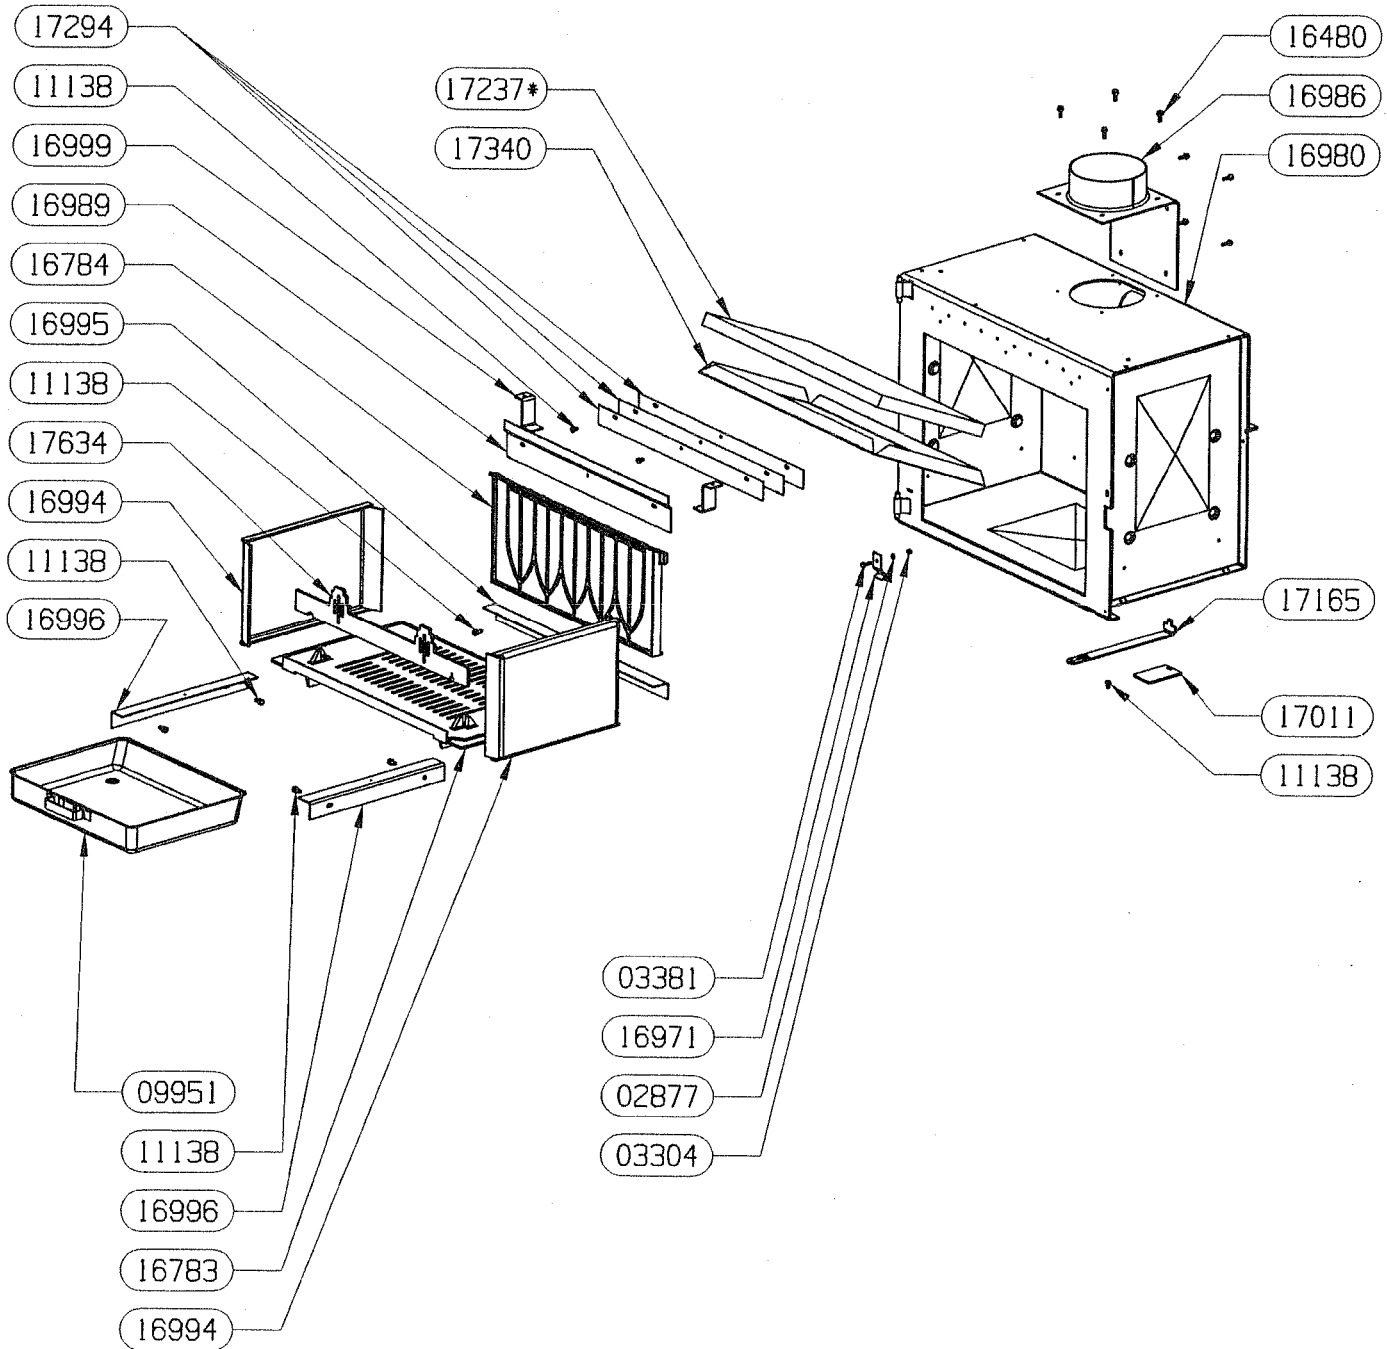

PIECES NON REPRESENTEES :

17778 SACHET VISSERIE TAMPON

02738	VIS A TETE RONDE LARGE POZI	2
02743	ECROU HEXAGONAL	2
04496	VIS A TOLE HEXAGONALE	4
11138	VIS A TOLE HEXAGONALE	20
15652	VIS A TOLE FRAISEE POZI	4
15673	OBTURATEUR ARRIERE	1
16897	TAMPON	1
17014	APPUI DESSUS	4
17017	ARRIERE	1
18971	DESSUS PB 50 RUSTIQUE	1
19427	COTE DROIT HABILLAGE	1
19428	COTE GAUCHE HABILLAGE	1
19429	BAVETTE	1
19430	ECRAN LATERAL	2
19431	ECRAN DE BUCHER	1
19812	DEMI-SOCLE	2
CODE ARTICLE	DESIGNATION	QTE

PIECE NON DESSINEE :
07232 MAIN FROIDE

03304	ECROU HEXAGONAL AUTOFREINE FENDU	1
04093	JOINT PLAT 10X2	1
13013	CLIP TUBULAIRE "RAPID"	2
13015	LOGO SUPRA	1
16396	VIS AUTOTARAUDEUSE C HC	9
16972	BOUTON DE PORTE PB50	1
16973	JOINT DE PORTE LG.415	2
16974	JOINT DE PORTE LG.500	1
16975	VITRE	1
16991	FIXE JOINT HORIZONTAL	1
16992	13015	2
16993•	POIGNEE	1
17387•	GALET	1
17388•	RONDELLE	1
17413•	DOUILLE AXE DE PORTE	1
17420•	RONDELLE ELASTIQUE BOMBEE	1
17605•	VIS CBE HC M5x25	1
18972	PORTE PB50 RUSTIQUE	1
18999 non vu	ENS. MONTE PORTE PB50	1
19616	PROTEGE JOINT	2
91076 non vu	ENS. POIGNEE MONTEE	1
91081 non vu	JOINT LATERAUX + PROTEGE JOINT	2
CODE ARTICLE	DESIGNATION	QTE

PIECES NON REPRESENTEES :
11768 ADAPTATEUR BUSE 150/153

02877	RONDELLE EVENTAIL A DENTURE EXTERIEURE	1
03304	ECROU HEXAGONAL AUTOFREINE FENDU	1
03381	VIS A METAUX A TETE HEXAGONALE	1
09951	ENS. SOUDE CENDRIER	1
11138	VIS A TOLE HEXAGONALE	7
11138	VIS A TOLE HEXAGONALE	5
16480	VIS AUTOTARAUDEUSE H E	8
16783	SOLE	1
16784	PLAQUE D'ATRE CONTEMPORAINE	1
16971	RESSORT DE FERMETURE	1
16980	ENS.SOUDE CORPS DE CHAUFFE	1
16986	BUSE PB50 ENS. SOUDE	1
16989	DEFLECTEUR VITRE	1
16994	COTE INTERIEUR DE CORPS DE CHAUFFE	2
16995	APPUI ARRIERE DE SOLE	1
16996	APPUI LATERAL DE SOLE	2
16999	PATTE D'ACCROCHAGE	2
17011	REGISTRE D'AIR	1
17165	TIRETTE AIR DE GRILLE	1
17237*	DEFLECTEUR VERMICULITE	1
17294	CALAGE DEFLECTEUR DE VITRE	3
17340	DOUBLAGE DEFLECTEUR INOX	1
17634	CHENET	1
91070 non vu	ENS. DEFLECTEUR + VERMICULITE	1
CODE ARTICLE	DESIGNATION	QTE