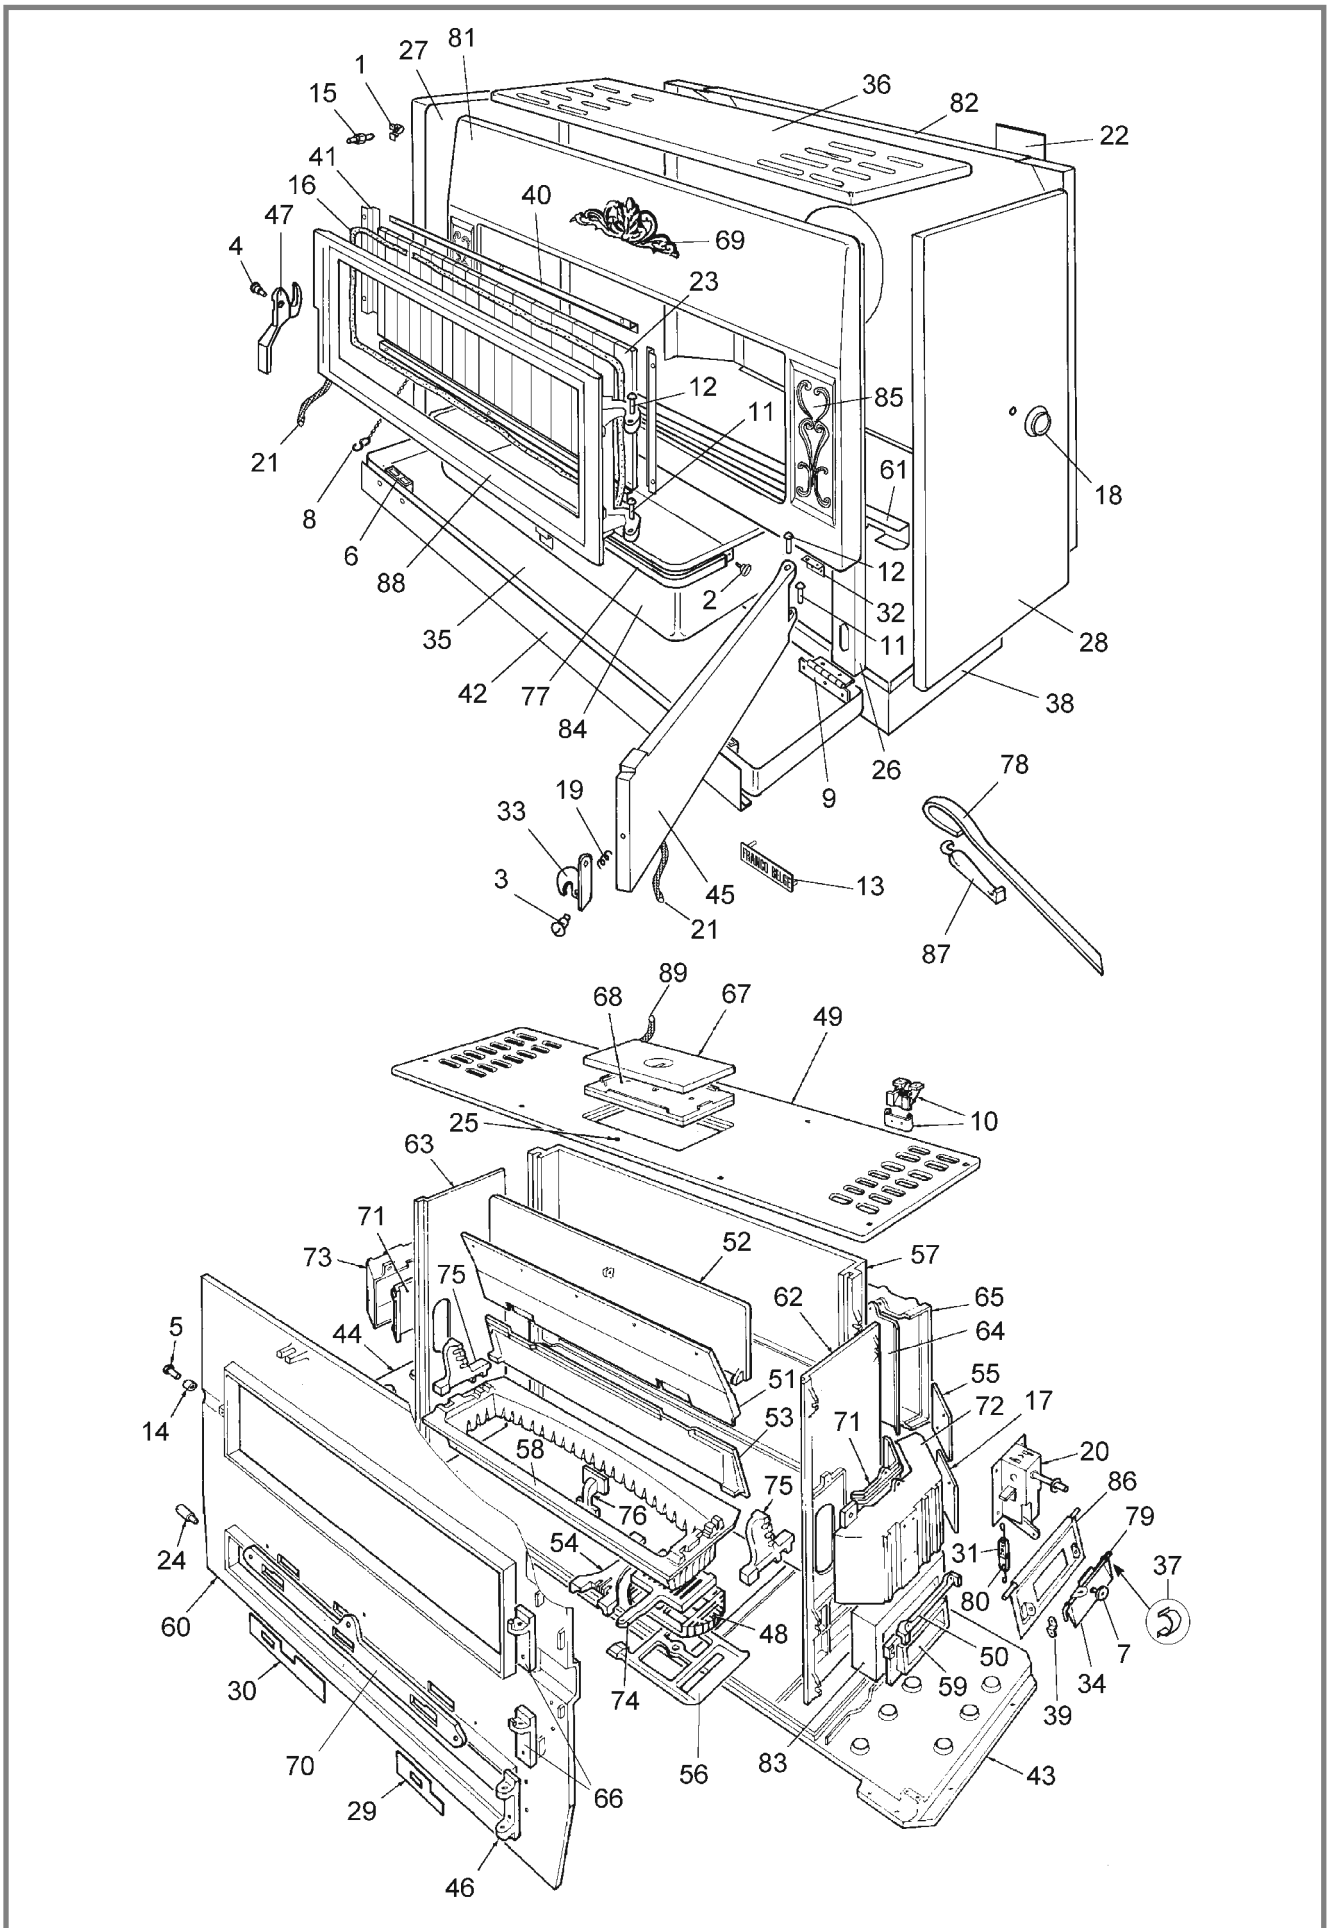

Exemple : Poêle Classique **144 08 04 X**, couvercle **252612 26**.

N°	Code	Désignation	Type. . .	Qté	N°	Code	Désignation	Type. . .	Qté
1	100602	Attache		04	45	301121	Porte de cendrier.		01
2	100902	Axe		02	46	301405	Gond		01
3	100903	Axe	16x8x6 . .	01	47	301536 64	Loquet de porte		01
4	100917	Axe de loquet	12x20 M7 . .	01	48	301907	Grille oscillante		02
5	100942	Axe de fermeture.		01	49	702104 80	Dessus complet		01
6	101013	Aimant		02	49	302142 80	Dessus		01
7	105104	Bouton moleté		05	50	303305	Palier		01
8	109718	Chaînette		02	51	304905	Trémie		01
9	109806	Charnière		02	52	305105	Arrière de foyer.		01
10	109815	Charnière		02	53	305404	Dessous de trémie		01
11	110402	Clou cannelé	6x30	02	54	305701	Suppl. de grille		01
12	110403	Clou cannelé	6x35	02	55	305913	Tampon de ramonage		02
13	122802	Écusson.		01	56	306104	Support grille		02
14	134253	Galet		01	57	306207	Arrière de foyer.		01
15	134501	Goujon		04	58	306713	Grille		01
16	181632	Joint adhésif		1,33 m	59	307201	Cadre		01
17	142335	Joint	105x105x3 . .	02	60	309807	Façade		01
18	149859	Manette		01	61	260548	Écran		01
19	166003	Ressort	11x15. . . .	01	62	310702	Côté droit		01
20	178801	Thermostat		01	63	310802	Côté gauche		01
21	181614	Tresse de céramique . d. 9,5 mm		2,52 m	64	314706	Récupérateur		01
22	158177	Plaque signalétique		01	65	314813	Couvercle de récupérateur		01
23	188708	Verre réfractaire	480x175 . . .	01	66	315109	Gond		02
23	199301	Verre réfractaire	175x20 . . .	01	67	315804 80	Tampon		01
24	189105	Vis	28x8x7 . . .	01	68	315901	Suppl. de tampon		01
25	189118	Vis	Ø 10	01	69	322316 74	Garniture		01
26	201206	Suppl. de façade		01	70	317402	Encadrement glissière		01
27	207763 QT	Côté		01	71	318802	Récupérateur		02
28	207843 QT	Côté droit		01	72	318902	Couvercle de récupérateur		01
29	219200 60	Glissière de grille.		01	73	319102	Couvercle de récupérateur		01
30	219201 60	Glissière de grille.		01	74	319204	Grille trappe		02
31	221100	Prolongateur		02	75	319302	Support trémie		02
32	228609 60	Équerre		02	76	319701	Support grille		01
33	236904 60	Levier de verrouillage		01	77	400203 60	Anse.		01
34	242600	Registre		01	78	415504 60	Tisonnier		01
35	252583 04	Panneau de foyer		01	79	459601	Tige de registre		01
36	252612 26	Couvercle.		01	80	460201	Tige de thermostat		02
37	100607	Attache		01	81	600316 04	Façade		01
38	200445 09	Socle		01	82	605320 60	Habillage arrière		01
39	274700	Palier		02	83	616111	Conduit de circulation		01
40	222304	Guide joint		02	84	624013 60	Cendrier.		01
41	222404	Guide joint		02	85	323510 74	Garniture		02
42	228611 13	Équerre		01	86	670400	Clapet d'air		01
43	300461	Dessous droit.		01	87	808001 ED	Poignée		01
44	300509	Dessous gauche		01	88	709901 64	Porte avec gond		01
					89	181607	Tresse de céramique . d. 9,5 mm		0,65 m