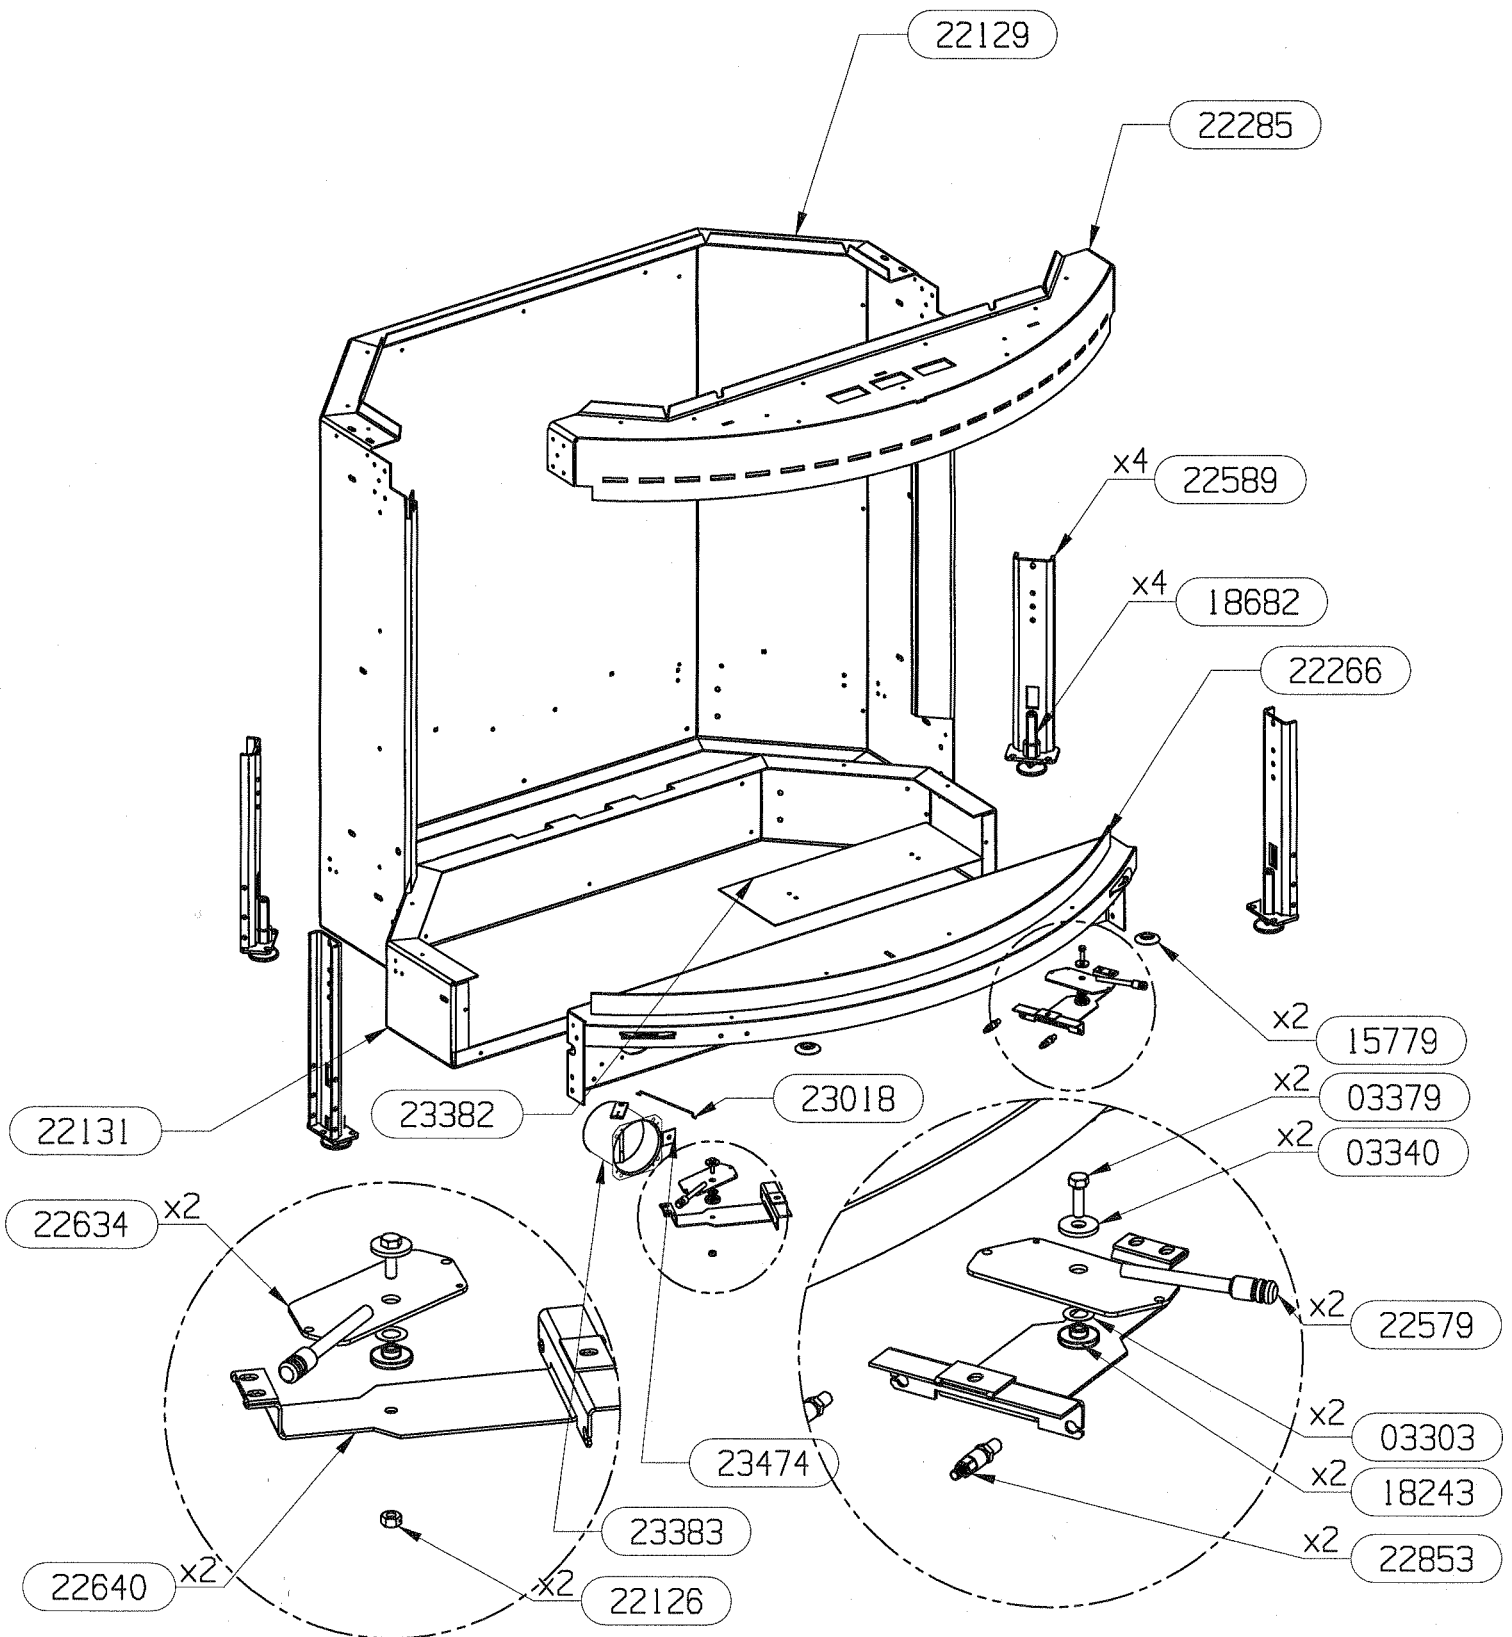

## NOMENCLATURE

RLD 5600/5601/5602 5800/5801/5802

ENSEMBLE GUIDAGE & CHASSIS MOBILE GALBE EDITION 04/05

CODE ARTICLE	DESIGNATION	QTE
11464	ROULEMENT A BILLES	2
22144	SUPPORT RESSORT	2
22149	GUIDE CONTRE POIDS	1
22150	SUPPORT CONTRE POIDS	1
22154	ARBRE DE RENVOI	1
22227	SUPPORT PIGNON ESCAMOTAGE	2
22584	RESSORT DE COMPRESSION	2
22629	COTE GAUCHE	1
22630	COTE DROIT	1
22631	CHARIOT MOBILE GAUCHE	1
22636	ENJOLIVEUR EXTERIEUR G/D	2
22641	TRAVERSE SUP. MOBILE	1
22979	CAGE DE ROULEMENT	2
23129	GUIDE COTE GAUCHE	1
23130	GUIDE COTE DROIT	1
23158	CHARIOT MOBILE DROIT	1
23159	DOUILLE DIA.14/10 L.23	2
23161	FEUTRINE 153.2x25x6	2
23162	FEUTRINE 24x24x6	4
23163	SUPPORT DE FEUTRINE	2
23167	CHAINE A ROULEAUX L.1054	1
23185	GUIDAGE SUPERIEUR GAUCHE	1
23186	GUIDAGE SUPERIEUR DROIT	1
23541	CACHE COUVRE MARGELLE GAUCHE	1
23544	CACHE COUVRE MARGELLE DROIT	1
23585	CALAGE POUR CHARIOT MOBILE	2

## NOMENCLATURE

RLD 5600/5601/5602 5800/5801/5802

ENSEMBLE CORPS DE CHAUFFE

EDITION 03/05

CODE ARTICLE	DESIGNATION	QTE
03303	RONDELLE ONDULEE	2
03340	RONDELLE PLATE 18x6,5x2	2
03379	VIS H 5x16	2
15779	RAMPE SUPPORT PORTE	2
18243	ENTRETOISE EPAULEE	2
18682	VERIN M12	4
22126	ECROU FREIN M5	2
22129	PAROI DE CORPS DE CHAUFFE	1
22131	FOND DE BOITIER	1
22266	COUVRE MARGELLE	1
22285	TRAVERSE SUP.	1
22579	BOUTON	2
22589	PIED	4
22634	COMMANDE CLAPET	2
22640	SUPPORT COMMANDE	2
22853	CABLE CDE CLAPET DE BUSE	2
23018	TIGE DE RENVOI	1
23382	COUVERCLE DE TRAPPE	1
23383	BUSE D. 75	1
23474	LANGUETTE DE BRIDAGE AIR	1