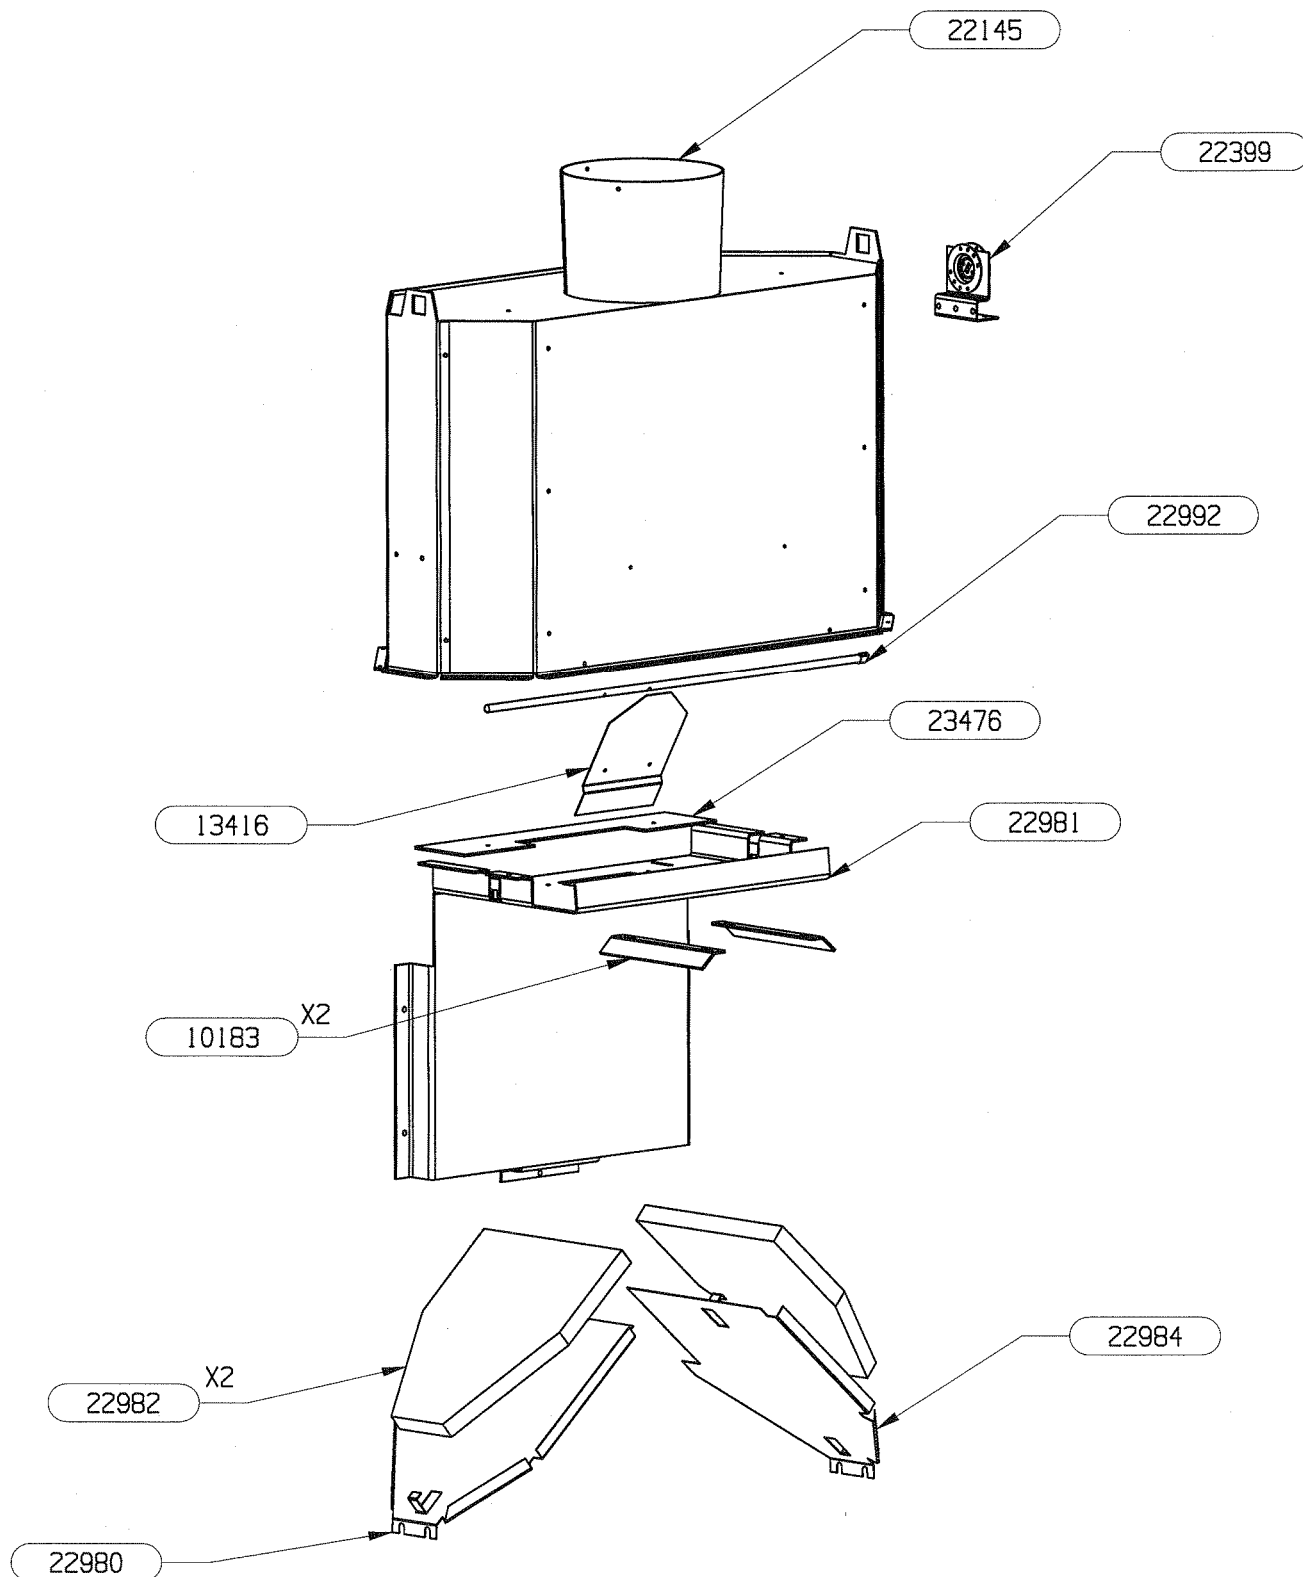

## NOMENCLATURE

RLD 5800/5801/5802

ENSEMBLE DA PERFORMANCE EDITION 04/05

CODE ARTICLE	DESIGNATION	QTE
06379	PATTE MAINTIEN	2
07085	BUSE DIA. 150	2
10310	BUSE DIA. 75	2
11431	BUSE DIA. 125	1
13937	OBTURATEUR GALVA DIA. 150	2
22141	ENVELOPPE DE PROTECTION	1
22142	DESSUS D.A.	1
22152	SUPPORT ARRIERE DA	2
22153	BOITIER SUP. AIR DE VITRE	1
22283	AVANT DE DA	1
22284	DESSUS DE CAISSON AVAL FUMEE	1
22591	BOITE AIR EXTER. DIA. 125	1
22893	TOLE RENFORT INF. DA	2
22894	TOLE DE RENFORT SUP. DA	1
22896	PROTECTION DE SOL	1
22897	RACCORDEMENT BAS AIR DE VITRE	1
22898	COUVERCLE DE RACCORDEMENT AIR BAS	1
22899	PLAQUE ARRIERE AIR DE VITRE	1
23017	CONDUIT ARRIERE AIR SECONDAIRE	1
23404	COTE GAUCHE DA	1
23405	COTE DROIT DA	1
23477	SUPPORT GAUCHE DE CAISSON	1
23478	SUPPORT DROIT DE CAISSON	1
23583	OBTURATEUR SUP. CANAL AIR	1

## NOMENCLATURE

RLD 5600/5601/5602 5800/5801/5802

ENSEMBLE GUIDAGE & CHASSIS MOBILE GALBE EDITION 04/05

CODE ARTICLE	DESIGNATION	QTE
11464	ROULEMENT A BILLES	2
22144	SUPPORT RESSORT	2
22149	GUIDE CONTRE POIDS	1
22150	SUPPORT CONTRE POIDS	1
22154	ARBRE DE RENVOI	1
22227	SUPPORT PIGNON ESCAMOTAGE	2
22584	RESSORT DE COMPRESSION	2
22629	COTE GAUCHE	1
22630	COTE DROIT	1
22631	CHARIOT MOBILE GAUCHE	1
22636	ENJOLIVEUR EXTERIEUR G/D	2
22641	TRAVERSE SUP. MOBILE	1
22979	CAGE DE ROULEMENT	2
23129	GUIDE COTE GAUCHE	1
23130	GUIDE COTE DROIT	1
23158	CHARIOT MOBILE DROIT	1
23159	DOUILLE DIA.14/10 L.23	2
23161	FEUTRINE 153.2x25x6	2
23162	FEUTRINE 24x24x6	4
23163	SUPPORT DE FEUTRINE	2
23167	CHAINE A ROULEAUX L.1054	1
23185	GUIDAGE SUPERIEUR GAUCHE	1
23186	GUIDAGE SUPERIEUR DROIT	1
23541	CACHE COUVRE MARGELLE GAUCHE	1
23544	CACHE COUVRE MARGELLE DROIT	1
23585	CALAGE POUR CHARIOT MOBILE	2