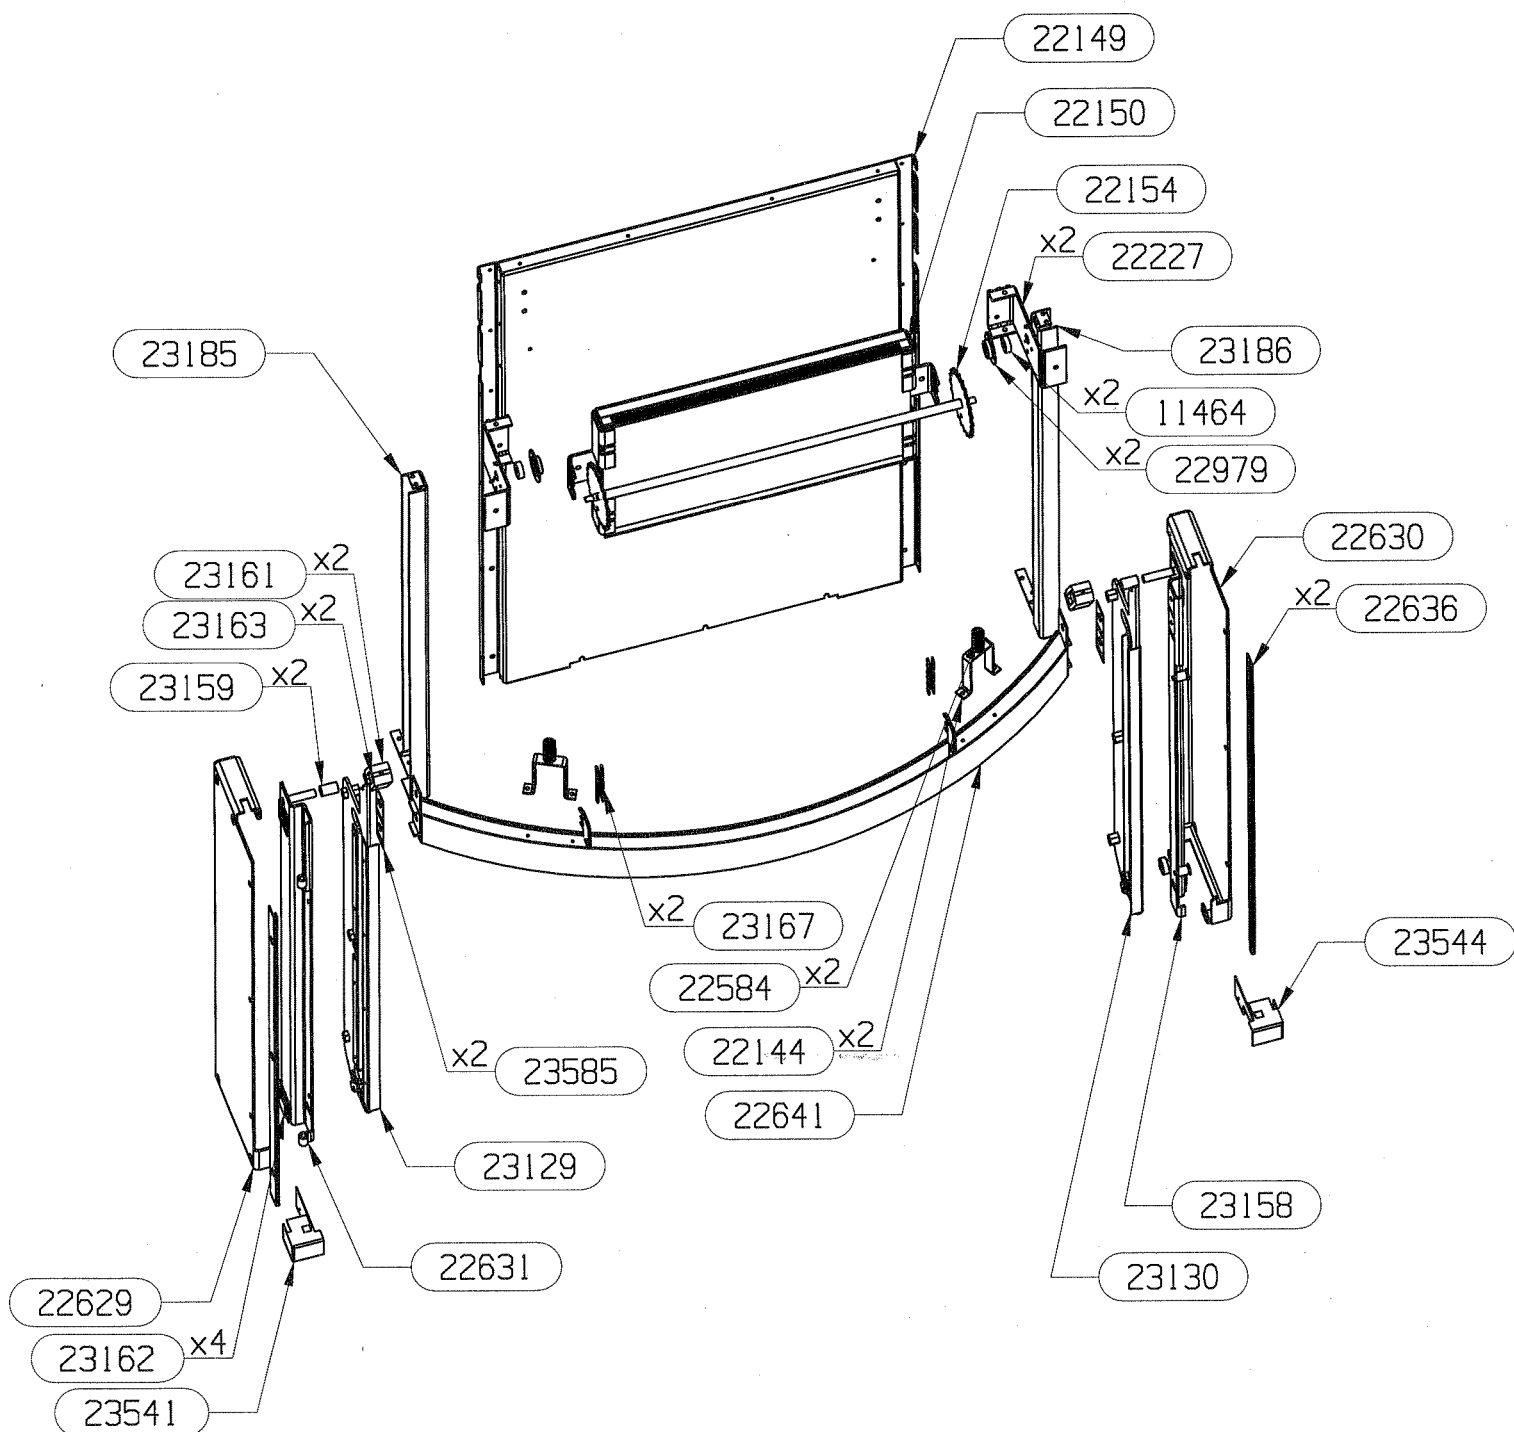

## NOMENCLATURE

RLD 5800/5801/5802

ENSEMBLE DA PERFORMANCE EDITION 04/05

CODE ARTICLE	DESIGNATION	QTE
06379	PATTE MAINTIEN	2
07085	BUSE DIA. 150	2
10310	BUSE DIA. 75	2
11431	BUSE DIA. 125	1
13937	OBTURATEUR GALVA DIA. 150	2
22141	ENVELOPPE DE PROTECTION	1
22142	DESSUS D.A.	1
22152	SUPPORT ARRIERE DA	2
22153	BOITIER SUP. AIR DE VITRE	1
22283	AVANT DE DA	1
22284	DESSUS DE CAISSON AVAL FUMEE	1
22591	BOITE AIR EXTER. DIA. 125	1
22893	TOLE RENFORT INF. DA	2
22894	TOLE DE RENFORT SUP. DA	1
22896	PROTECTION DE SOL	1
22897	RACCORDEMENT BAS AIR DE VITRE	1
22898	COUVERCLE DE RACCORDEMENT AIR BAS	1
22899	PLAQUE ARRIERE AIR DE VITRE	1
23017	CONDUIT ARRIERE AIR SECONDAIRE	1
23404	COTE GAUCHE DA	1
23405	COTE DROIT DA	1
23477	SUPPORT GAUCHE DE CAISSON	1
23478	SUPPORT DROIT DE CAISSON	1
23583	OBTURATEUR SUP. CANAL AIR	1

## NOMENCLATURE

RLD 5600/5601/5602 5800/5801/5802

ENSEMBLE CORPS DE CHAUFFE

EDITION 03/05

CODE ARTICLE	DESIGNATION	QTE
03303	RONDELLE ONDULEE	2
03340	RONDELLE PLATE 18x6,5x2	2
03379	VIS H 5x16	2
15779	RAMPE SUPPORT PORTE	2
18243	ENTRETOISE EPAULEE	2
18682	VERIN M12	4
22126	ECROU FREIN M5	2
22129	PAROI DE CORPS DE CHAUFFE	1
22131	FOND DE BOITIER	1
22266	COUVRE MARGELLE	1
22285	TRAVERSE SUP.	1
22579	BOUTON	2
22589	PIED	4
22634	COMMANDE CLAPET	2
22640	SUPPORT COMMANDE	2
22853	CABLE CDE CLAPET DE BUSE	2
23018	TIGE DE RENVOI	1
23382	COUVERCLE DE TRAPPE	1
23383	BUSE D. 75	1
23474	LANGUETTE DE BRIDAGE AIR	1