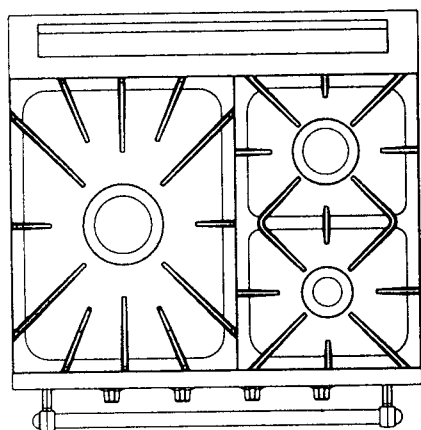

DIMENSIONS
 sans barres, ni poignées
 L : 700 mm
 H : 850 mm
 P : 650 mm

1 brûleur couvert de 4,5 kW
 1 brûleur de 3 kW
 1 brûleur de 1,8 kW

1 brûleur de 5,2 kW
 1 brûleur de 3 kW
 1 brûleur de 1,8 kW

1 brûleur de 4 kW
 1 brûleur de 3 kW
 1 brûleur de 2,2 kW
 1 brûleur de 1,8 kW

Réf.

Réf.

Réf.

FOUR GAZ	2121	2101	2111
FOUR ÉLECTRIQUE	2321	2301	2311

Les tables de cuisson

Famille 700

Dimensions (sans barre)

L : 700 mm
H : 270 mm
P : 650 mm