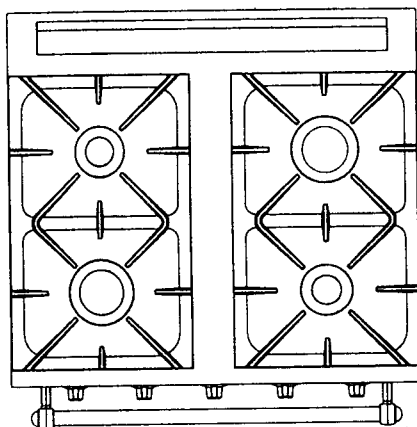

1 brûleur de 4 kW
1 brûleur de 3 kW
1 brûleur de 2,2 kW
1 brûleur de 1,8 kW