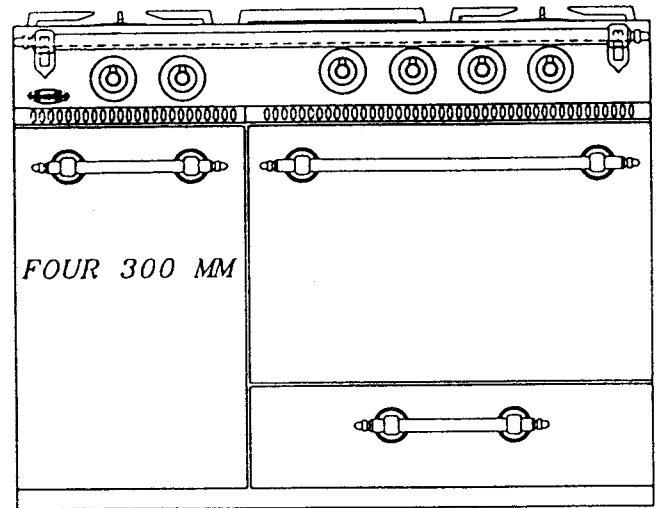

FOUR GAZ	2102
FOUR ÉLECTRIQUE	2302

FOUR GAZ	2422
FOUR ÉLECTRIQUE	2622

Avec étuve

FOUR GAZ	2103
FOUR ÉLECTRIQUE	2303

FOUR GAZ	2423
FOUR ÉLECTRIQUE	2623

Famille 1100

Composition

1 FOUR
 +
 1 compartiment gauche

- Gaz 4,5 kW
- Électrique 3,25 kW

- un coffre ou
- une étuve

FOUR

Dimensions intérieures

L : 530 mm
 H : 330 mm
 P : 450 mm

DIMENSIONS

L : 1105 mm
 H : 850 mm
 P : 650 mm

1 brûleur de 5,2 kW
 1 brûleur de 4 kW
 1 brûleur de 3 kW
 1 friteuse ou
 1 gril viande