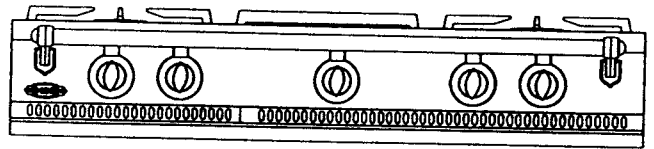

FOUR GAZ	2173
FOUR ÉLECTRIQUE	2373

FOUR GAZ	2473
FOUR ÉLECTRIQUE	2673

Avec coffre et friteuse

FOUR GAZ	2162
FOUR ÉLECTRIQUE	2362

FOUR GAZ	2462
FOUR ÉLECTRIQUE	2662

Avec coffre et gril viande

FOUR GAZ	2172
FOUR ÉLECTRIQUE	2372

FOUR GAZ	2472
FOUR ÉLECTRIQUE	2672

Les tables de cuisson

Famille 1100

Dimensions (sans barre)

L : 1105 mm

H : 270 mm

P : 650 mm

1 brûleur de 5,2 kW