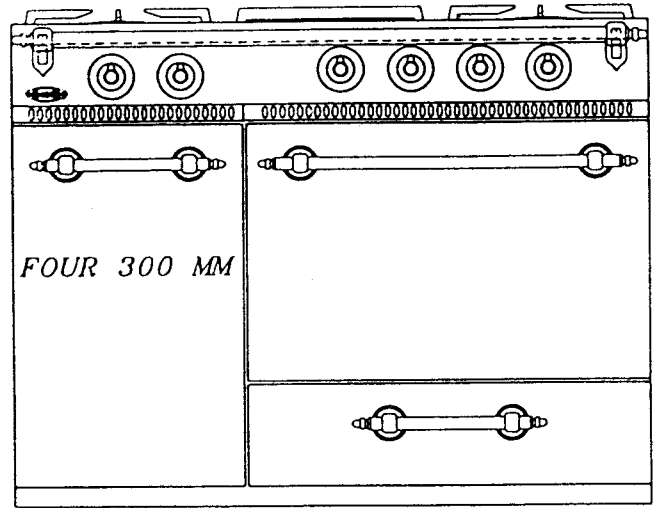

FOUR GAZ	2102
FOUR ÉLECTRIQUE	2302

FOUR GAZ	2422
FOUR ÉLECTRIQUE	2622

Avec étuve

FOUR GAZ	2103
FOUR ÉLECTRIQUE	2303

FOUR GAZ	2423
FOUR ÉLECTRIQUE	2623

Famille 1100

Composition

1 FOUR
 +
 1 compartiment gauche

- Gaz 4,5 kW
- Électrique 3,25 kW

- un coffre ou
- une étuve

FOUR

Dimensions intérieures

L : 530 mm
 H : 330 mm
 P : 450 mm

DIMENSIONS

L : 1105 mm
 H : 850 mm
 P : 650 mm

- 1 brûleur de 5,2 kW
- 1 brûleur de 4 kW
- 1 brûleur de 3 kW
- 1 friteuse ou
- 1 gril viande