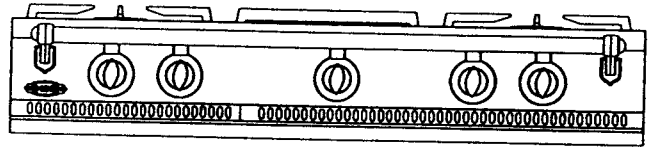

Avec étuve et gril viande

FOUR GAZ	2173
FOUR ÉLECTRIQUE	2373

FOUR GAZ	2473
FOUR ÉLECTRIQUE	2673

Avec coffre et friteuse

FOUR GAZ	2162
FOUR ÉLECTRIQUE	2362

FOUR GAZ	2462
FOUR ÉLECTRIQUE	2662

Avec coffre et gril viande

FOUR GAZ	2172
FOUR ÉLECTRIQUE	2372

FOUR GAZ	2472
FOUR ÉLECTRIQUE	2672

Les tables de cuisson

Famille 1100

Dimensions (sans barre)

L : 1105 mm

H : 270 mm

P : 650 mm