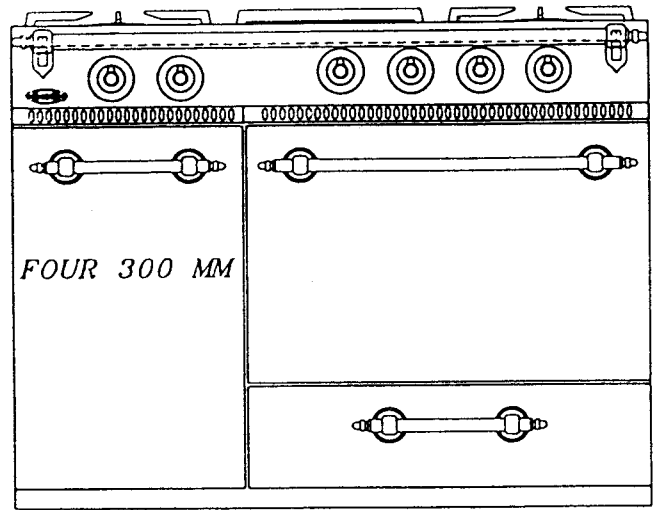

FOUR GAZ	2102
FOUR ÉLECTRIQUE	2302

FOUR GAZ	2422
FOUR ÉLECTRIQUE	2622

Avec étuve

FOUR GAZ	2103
FOUR ÉLECTRIQUE	2303

FOUR GAZ	2423
FOUR ÉLECTRIQUE	2623

Famille 1100

Composition

1 FOUR
 +
 1 compartiment gauche

- Gaz 4,5 kW
- Électrique 3,25 kW

- un coffre ou
- une étuve

FOUR

Dimensions intérieures

L : 530 mm
 H : 330 mm
 P : 450 mm

DIMENSIONS

L : 1105 mm
 H : 850 mm
 P : 650 mm

- 1 brûleur de 5,2 kW
- 1 brûleur de 4 kW
- 1 brûleur de 3 kW
- 1 friteuse ou
- 1 gril viande