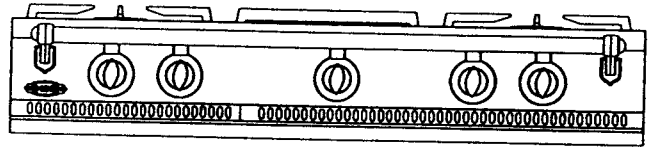

Réf.

FOUR GAZ	2163
FOUR ÉLECTRIQUE	2363

FOUR GAZ	2463
FOUR ÉLECTRIQUE	2663

Avec étuve et gril viande

FOUR GAZ	2173
FOUR ÉLECTRIQUE	2373

FOUR GAZ	2473
FOUR ÉLECTRIQUE	2673

Avec coffre et friteuse

FOUR GAZ	2162
FOUR ÉLECTRIQUE	2362

FOUR GAZ	2462
FOUR ÉLECTRIQUE	2662

Avec coffre et gril viande

FOUR GAZ	2172
FOUR ÉLECTRIQUE	2372

FOUR GAZ	2472
FOUR ÉLECTRIQUE	2672

Les tables de cuisson

Famille 1100

Dimensions (sans barre)

L : 1105 mm