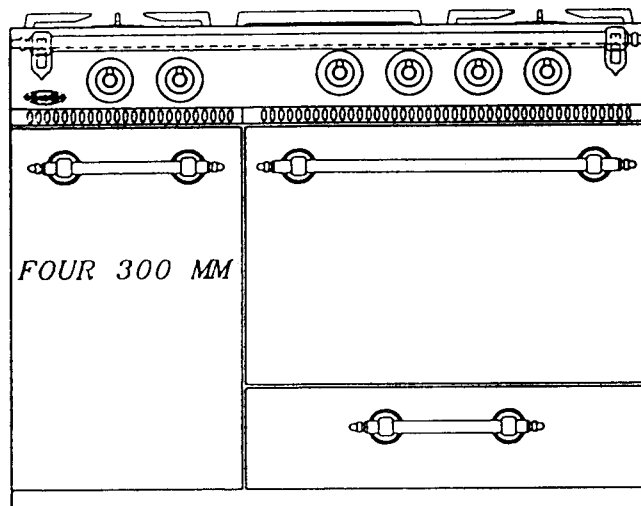

Famille 1100

Composition

1 FOUR

- Gaz 4,5 kW
- Électrique 3,25 kW

+

1 compartiment gauche

- un coffre ou
- un four vertical 300 mm
hauteur 360 mm
profondeur 450 mm
- ou
- une étuve de 75 litres

FOUR

Dimensions intérieures

L : 530 mm
H : 330 mm
P : 450 mm

DIMENSIONS

L : 1105 mm
H : 850 mm
P : 650 mm

1 brûleur de 5,2 kW
1 brûleur de 4 kW
1 brûleur de 3 kW
1 brûleur de 2,2 kW
1 brûleur de 1,8 kW

Réf.

Avec four électrique vertical

- Gaz 4,5 kW
- Électrique 3,25 kW

- un coffre ou
- une étuve

FOUR 300 MM

FOUR

Dimensions intérieures

L : 530 mm
 H : 330 mm
 P : 450 mm

DIMENSIONS

L : 1105 mm
 H : 850 mm
 P : 650 mm