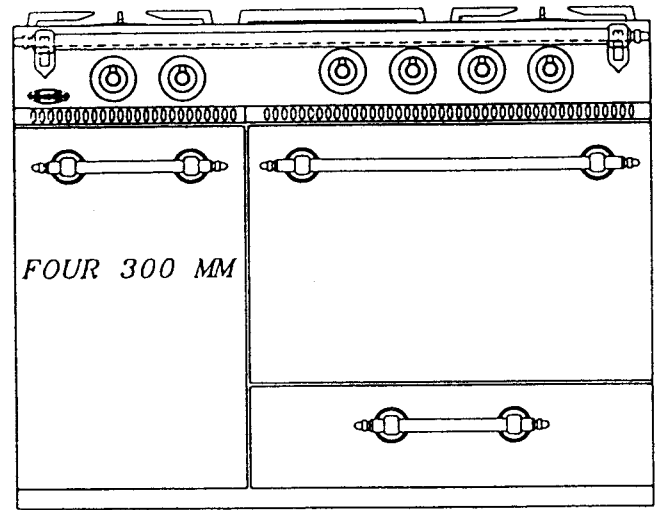

- Gaz 4,5 kW
- Électrique 3,25 kW

- un coffre ou
- une étuve

FOUR 300 MM

FOUR

Dimensions intérieures

L : 530 mm
 H : 330 mm
 P : 450 mm

DIMENSIONS

L : 1105 mm
 H : 850 mm
 P : 650 mm