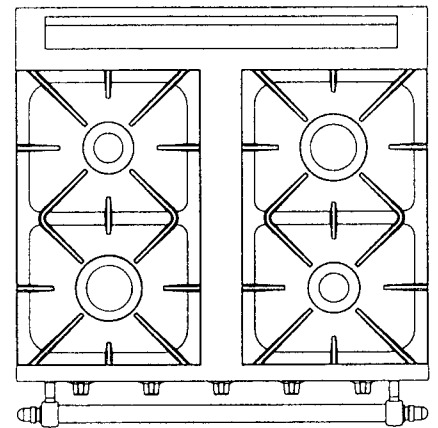

Famille 700

Composition

- 1 FOUR de 75 litres
- +
- 4 brûleurs découverts
 - 1,8 kW
 - 2,2 kW
 - 3 kW
 - 4 kW
- ou
- 3 brûleurs découverts
 - 1,8 kW
 - 3 kW
 - 5,2 kW
- ou
- 2 brûleurs découverts
 - 1,8 kW
 - 3 kW
- 1 Brûleur couvert ➤ 4,5 kW

DIMENSIONS
 sans barres, ni poignées
 L : 700 mm
 H : 850 mm
 P : 650 mm

1 brûleur couvert de 4,5 kW
 1 brûleur de 3 kW
 1 brûleur de 1,8 kW

1 brûleur de 5,2 kW
 1 brûleur de 3 kW
 1 brûleur de 1,8 kW

1 brûleur de 4 kW
 1 brûleur de 3 kW
 1 brûleur de 2,2 kW
 1 brûleur de 1,8 kW

Réf.

Réf.

Réf.

FOUR GAZ	2121	2101	2111
FOUR ÉLECTRIQUE	2321	2301	2311

Les tables de cuisson

Famille 700

Dimensions (sans barre)

L : 700 mm

H : 270 mm

P : 650 mm

1 brûleur de 5 kW
1 brûleur de 3 kW
1 brûleur de 1,8 kW

1 brûleur de 4 kW
1 brûleur de 3 kW
1 brûleur de 2,2 kW
1 brûleur de 1,8 kW

1 brûleur de 4 kW
1 brûleur de 3 kW
1 brûleur de 1,8 kW