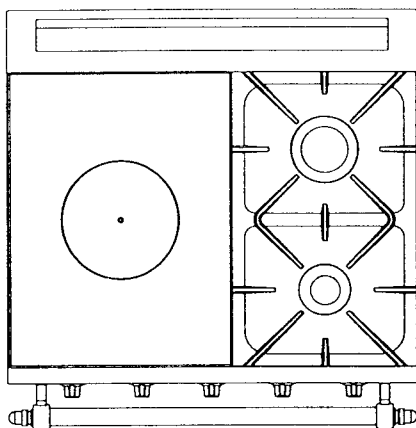

DIMENSIONS
 sans barres, ni poignées
 L : 700 mm
 H : 850 mm
 P : 650 mm

1 brûleur couvert de 4,5 kW
 1 brûleur de 3 kW
 1 brûleur de 1,8 kW

1 brûleur de 5,2 kW
 1 brûleur de 3 kW
 1 brûleur de 1,8 kW

1 brûleur de 4 kW
 1 brûleur de 3 kW
 1 brûleur de 2,2 kW
 1 brûleur de 1,8 kW

Réf.

Réf.

Réf.

FOUR GAZ	2121	2101	2111
FOUR ÉLECTRIQUE	2321	2301	2311

Les tables de cuisson

Famille 700

Dimensions (sans barre)

L : 700 mm

H : 270 mm

P : 650 mm

1 brûleur de 5 kW
1 brûleur de 3 kW
1 brûleur de 1,8 kW

1 brûleur de 4 kW
1 brûleur de 3 kW
1 brûleur de 2,2 kW
1 brûleur de 1,8 kW

1 brûleur de 4 kW
1 brûleur de 3 kW
1 brûleur de 1,8 kW