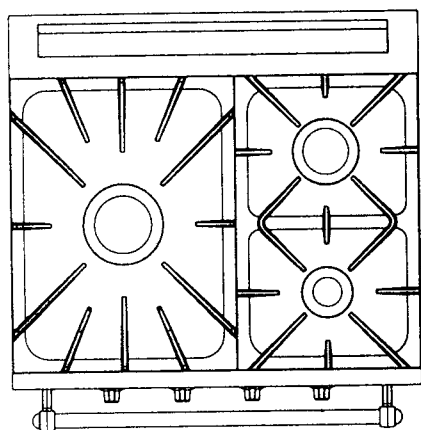

DIMENSIONS
 sans barres, ni poignées
 L : 700 mm
 H : 850 mm
 P : 650 mm

1 brûleur couvert de 4,5 kW
 1 brûleur de 3 kW
 1 brûleur de 1,8 kW

1 brûleur de 5,2 kW
 1 brûleur de 3 kW
 1 brûleur de 1,8 kW

1 brûleur de 4 kW
 1 brûleur de 3 kW
 1 brûleur de 2,2 kW
 1 brûleur de 1,8 kW

Réf.

Réf.

Réf.

FOUR GAZ	2121	2101	2111
FOUR ÉLECTRIQUE	2321	2301	2311

Les tables de cuisson

Famille 700

Dimensions (sans barre)

L : 700 mm

H : 270 mm

P : 650 mm

1 brûleur de 5 kW
1 brûleur de 3 kW
1 brûleur de 1,8 kW

1 brûleur de 4 kW
1 brûleur de 3 kW
1 brûleur de 2,2 kW
1 brûleur de 1,8 kW

1 brûleur de 4 kW
1 brûleur de 3 kW
1 brûleur de 1,8 kW