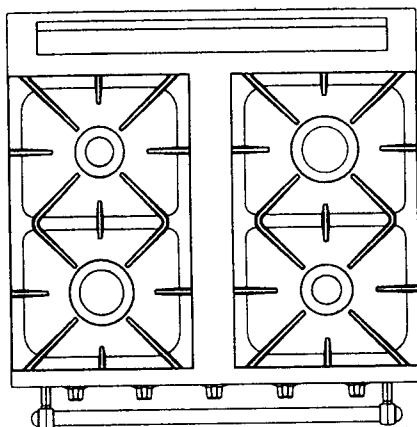

DIMENSIONS
 sans barres, ni poignées
 L : 700 mm
 H : 850 mm
 P : 650 mm

1 brûleur couvert de 4,5 kW
 1 brûleur de 3 kW
 1 brûleur de 1,8 kW

1 brûleur de 5,2 kW
 1 brûleur de 3 kW
 1 brûleur de 1,8 kW

1 brûleur de 4 kW
 1 brûleur de 3 kW
 1 brûleur de 2,2 kW
 1 brûleur de 1,8 kW

Réf.

Réf.

Réf.

FOUR GAZ	2121	2101	2111
FOUR ÉLECTRIQUE	2321	2301	2311

Les tables de cuisson

Famille 700

Dimensions (sans barre)

L : 700 mm

H : 270 mm

P : 650 mm

1 brûleur de 5 kW
1 brûleur de 3 kW
1 brûleur de 1,8 kW

1 brûleur de 4 kW
1 brûleur de 3 kW
1 brûleur de 2,2 kW
1 brûleur de 1,8 kW

1 brûleur de 4 kW
1 brûleur de 3 kW
1 brûleur de 1,8 kW