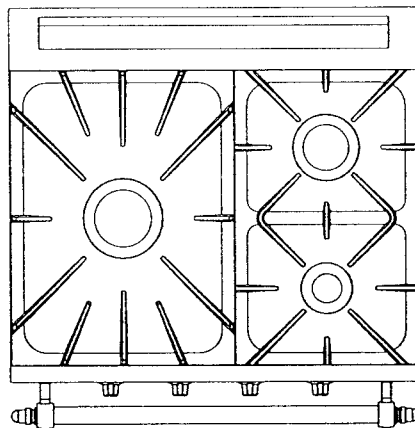

Famille 700

Composition

- 1 FOUR de 75 litres
- +
- 4 brûleurs découverts
 - 1,8 kW
 - 2,2 kW
 - 3 kW
 - 4 kW
- ou
- 3 brûleurs découverts
 - 1,8 kW
 - 3 kW
 - 5,2 kW
- ou
- 2 brûleurs découverts
 - 1,8 kW
 - 3 kW
- 1 Brûleur couvert ➤ 4,5 kW

DIMENSIONS
 sans barres, ni poignées
 L : 700 mm
 H : 850 mm
 P : 650 mm

1 brûleur couvert de 4,5 kW
 1 brûleur de 3 kW
 1 brûleur de 1,8 kW

1 brûleur de 5,2 kW
 1 brûleur de 3 kW
 1 brûleur de 1,8 kW

1 brûleur de 4 kW
 1 brûleur de 3 kW
 1 brûleur de 2,2 kW
 1 brûleur de 1,8 kW

Réf.

Réf.

Réf.

FOUR GAZ	2121	2101	2111
FOUR ÉLECTRIQUE	2321	2301	2311

Les tables de cuisson

Famille 700

Dimensions (sans barre)

L : 700 mm

H : 270 mm

P : 650 mm

1 brûleur de 5 kW
1 brûleur de 3 kW
1 brûleur de 1,8 kW

1 brûleur de 4 kW
1 brûleur de 3 kW
1 brûleur de 2,2 kW
1 brûleur de 1,8 kW

1 brûleur de 4 kW
1 brûleur de 3 kW
1 brûleur de 1,8 kW