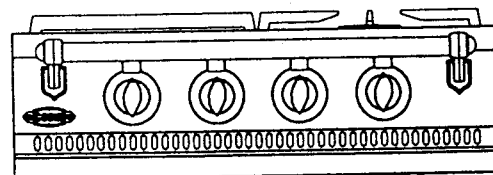

DIMENSIONS
 sans barres, ni poignées
 L : 700 mm
 H : 850 mm
 P : 650 mm

1 brûleur couvert de 4,5 kW
 1 brûleur de 3 kW
 1 brûleur de 1,8 kW

1 brûleur de 5,2 kW
 1 brûleur de 3 kW
 1 brûleur de 1,8 kW

1 brûleur de 4 kW
 1 brûleur de 3 kW
 1 brûleur de 2,2 kW
 1 brûleur de 1,8 kW

Réf.

Réf.

Réf.

FOUR GAZ	2121	2101	2111
FOUR ÉLECTRIQUE	2321	2301	2311

Les tables de cuisson

Famille 700

Dimensions (sans barre)

L : 700 mm

H : 270 mm

P : 650 mm

1 brûleur de 5 kW
1 brûleur de 3 kW
1 brûleur de 1,8 kW

1 brûleur de 4 kW
1 brûleur de 3 kW
1 brûleur de 2,2 kW
1 brûleur de 1,8 kW

1 brûleur de 4 kW
1 brûleur de 3 kW
1 brûleur de 1,8 kW