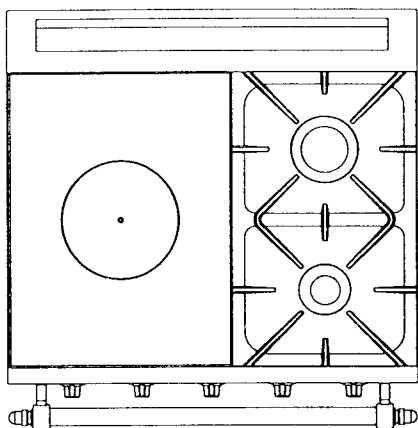

DIMENSIONS
 sans barres, ni poignées
 L : 700 mm
 H : 850 mm
 P : 650 mm

1 brûleur couvert de 4,5 kW
 1 brûleur de 3 kW
 1 brûleur de 1,8 kW

1 brûleur de 5,2 kW
 1 brûleur de 3 kW
 1 brûleur de 1,8 kW

1 brûleur de 4 kW
 1 brûleur de 3 kW
 1 brûleur de 2,2 kW
 1 brûleur de 1,8 kW

Réf.

Réf.

Réf.

FOUR GAZ	2121	2101	2111
FOUR ÉLECTRIQUE	2321	2301	2311

Les tables de cuisson

Famille 700

Dimensions (sans barre)

L : 700 mm

H : 270 mm

P : 650 mm

1 brûleur de 5 kW
1 brûleur de 3 kW
1 brûleur de 1,8 kW

1 brûleur de 4 kW
1 brûleur de 3 kW
1 brûleur de 2,2 kW
1 brûleur de 1,8 kW

1 brûleur de 4 kW
1 brûleur de 3 kW
1 brûleur de 1,8 kW