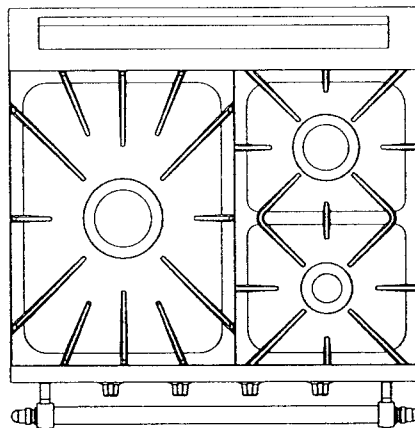

Famille 700

Composition

- 1 FOUR de 75 litres
- +
- 4 brûleurs découverts
 - 1,8 kW
 - 2,2 kW
 - 3 kW
 - 4 kW
- ou
- 3 brûleurs découverts
 - 1,8 kW
 - 3 kW
 - 5,2 kW
- ou
- 2 brûleurs découverts
 - 1,8 kW
 - 3 kW
- 1 Brûleur couvert
 - 4,5 kW

DIMENSIONS
 sans barres, ni poignées
 L : 700 mm
 H : 850 mm
 P : 650 mm

1 brûleur couvert de 4,5 kW
 1 brûleur de 3 kW
 1 brûleur de 1,8 kW

1 brûleur de 5,2 kW
 1 brûleur de 3 kW
 1 brûleur de 1,8 kW

1 brûleur de 4 kW
 1 brûleur de 3 kW
 1 brûleur de 2,2 kW
 1 brûleur de 1,8 kW

Réf.

Réf.

Réf.

FOUR GAZ	2121	2101	2111
FOUR ÉLECTRIQUE	2321	2301	2311

Les tables de cuisson

Famille 700

Dimensions (sans barre)

L : 700 mm

H : 270 mm

P : 650 mm

1 brûleur de 5 kW
1 brûleur de 3 kW
1 brûleur de 1,8 kW

1 brûleur de 4 kW
1 brûleur de 3 kW
1 brûleur de 2,2 kW
1 brûleur de 1,8 kW

1 brûleur de 4 kW
1 brûleur de 3 kW
1 brûleur de 1,8 kW