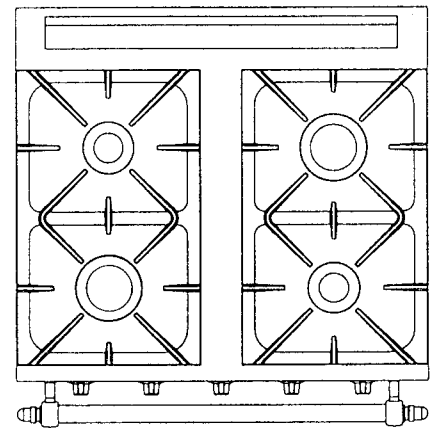

Famille 700

Composition

- 1 FOUR de 75 litres
- +
- 4 brûleurs découverts
 - 1,8 kW
 - 2,2 kW
 - 3 kW
 - 4 kW
- ou
- 3 brûleurs découverts
 - 1,8 kW
 - 3 kW
 - 5,2 kW
- ou
- 2 brûleurs découverts
 - 1,8 kW
 - 3 kW
- 1 Brûleur couvert
 - 4,5 kW

DIMENSIONS
 sans barres, ni poignées
 L : 700 mm
 H : 850 mm
 P : 650 mm

1 brûleur couvert de 4,5 kW
 1 brûleur de 3 kW
 1 brûleur de 1,8 kW

1 brûleur de 5,2 kW
 1 brûleur de 3 kW
 1 brûleur de 1,8 kW

1 brûleur de 4 kW
 1 brûleur de 3 kW
 1 brûleur de 2,2 kW
 1 brûleur de 1,8 kW

Réf.

Réf.

Réf.

FOUR GAZ	2121	2101	2111
FOUR ÉLECTRIQUE	2321	2301	2311

Les tables de cuisson

Famille 700

Dimensions (sans barre)

L : 700 mm

H : 270 mm

P : 650 mm

1 brûleur de 5 kW
1 brûleur de 3 kW
1 brûleur de 1,8 kW

1 brûleur de 4 kW
1 brûleur de 3 kW
1 brûleur de 2,2 kW
1 brûleur de 1,8 kW

1 brûleur de 4 kW
1 brûleur de 3 kW
1 brûleur de 1,8 kW