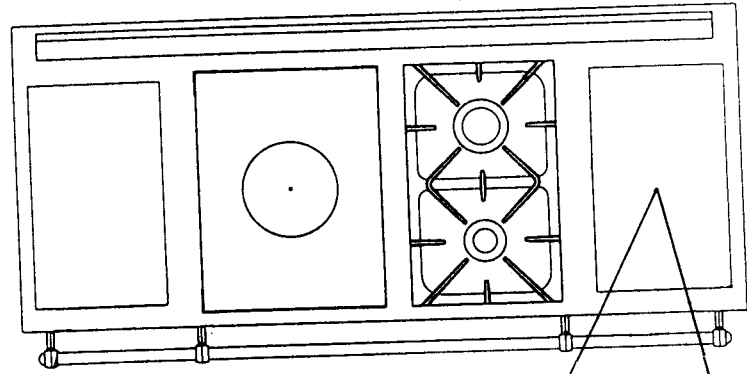

Famille 1500

1 brûleur de 5,2 kW
1 brûleur de 3 kW
1 brûleur de 1,8 kW

1 brûleur 4 kW
1 brûleur 2,2 kW

1 gril viande
555 x 320

1 friteuse

1 brûleur 4 kW
1 brûleur 2,2 kW

1 gril viande
555 x 320

Réf. 2052

Réf. 2054

Réf. 2055

B

C

1 brûleur de 4 kW
1 brûleur de 3 kW
1 brûleur de 1,8 kW