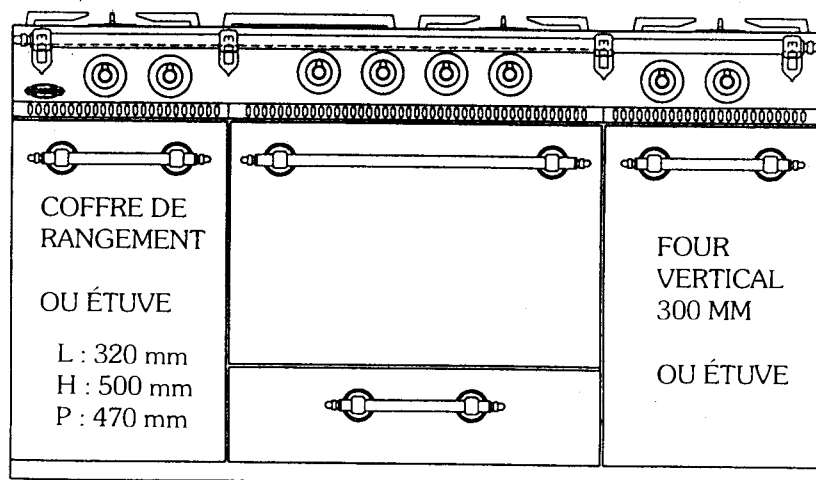

Famille 1500

Dimensions : L x H x P : 1500 x 850 x 650

Composition

1 FOUR

- ➡ Gaz
- ➡ Électrique

FOURS Dimensions intérieures

L : 530 mm
H : 330 mm
P : 450 mm

FOUR VERTICAL

L : 300 mm
H : 360 mm
P : 450 mm

2 brûleurs
ou 1 friteuse
ou 1 gril

- 1 brûleur de 5,2 kW
- 2 brûleurs de 3 kW
- 2 brûleurs de 1,8 kW
- 1 brûleur de 2,2 kW
- 1 brûleur de 4 kW

2 brûleurs
ou 1 friteuse
ou 1 gril