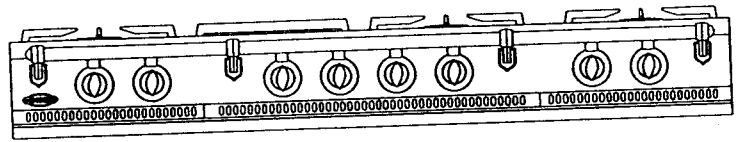

Les tables de cuisson