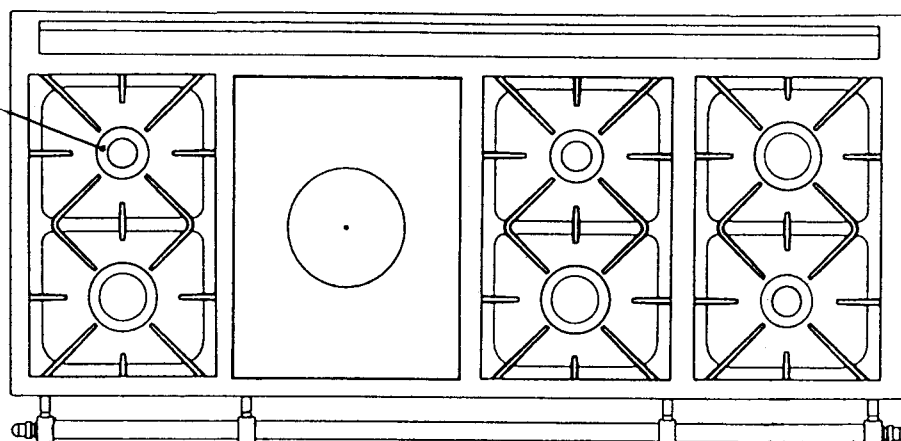

Famille 1500

Dimensions : L x H x P : 1500 x 850 x 650

Composition

1 FOUR

- ➡ Gaz
- ➡ Électrique

FOURS Dimensions intérieures

L : 530 mm
H : 330 mm
P : 450 mm

FOUR VERTICAL

L : 300 mm
H : 360 mm
P : 450 mm

2 brûleurs
ou 1 friteuse
ou 1 gril

- 1 brûleur de 5,2 kW
- 2 brûleurs de 3 kW
- 2 brûleurs de 1,8 kW
- 1 brûleur de 2,2 kW
- 1 brûleur de 4 kW

2 brûleurs
ou 1 friteuse
ou 1 gril

Réf. 2318 B 2418 B

- 1 brûleur couvert de 4,5 kW
- 2 brûleurs de 3 kW
- 2 brûleurs de 1,8 kW
- 1 brûleur de 2,2 kW
- 1 brûleur de 4 kW

ÉTUVE 75 L + FOUR GAZ 75 L + FOUR VERTICAL 47 L	2117 B	2317 B	2167 B	2367 B	2177 B	2377 B
COFFRE DE RANGEMENT 75 L + FOUR GAZ 75L + FOUR VERTICAL 47 L	2118 B	2318 B	2168 B	2368 B	2178 B	2378 B
COFFRE DE RANGEMENT 75 L + FOUR GAZ 75L + ÉTUVE 75 L	2115 B	2315 B	2165 B	2365 B	2175 B	2375 B
ÉTUVE 75 L + FOUR ÉLECTRIQUE 75 L + FOUR VERTICAL 47 L	2217 B	2417 B	2267 B	2467 B	2277 B	2477 B
COFFRE DE RANGEMENT 75 L + FOUR ÉLECTRIQUE 75 L + FOUR VERTICAL 47 L	2218 B	2418 B	2268 B	2468 B	2278 B	2478 B
COFFRE DE RANGEMENT 75 L + FOUR ÉLECTRIQUE 75 L + ÉTUVE 75 L	2215 B	2415 B	2265 B	2465 B	2275 B	2475 B