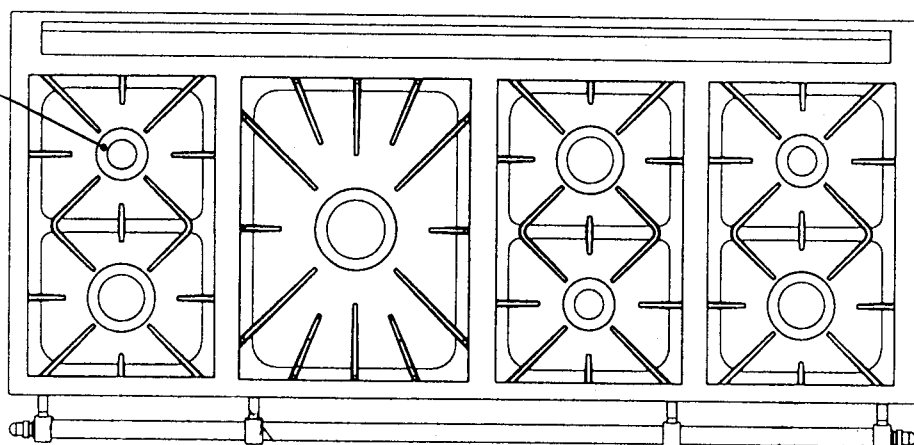

Famille 1500

Dimensions : L x H x P : 1500 x 850 x 650

Composition

1 FOUR

- ➡ Gaz
- ➡ Électrique

FOURS Dimensions intérieures

L : 530 mm
H : 330 mm
P : 450 mm

FOUR VERTICAL

L : 300 mm
H : 360 mm
P : 450 mm

2 brûleurs
ou 1 friteuse
ou 1 gril

- 1 brûleur de 5,2 kW
- 2 brûleurs de 3 kW
- 2 brûleurs de 1,8 kW
- 1 brûleur de 2,2 kW
- 1 brûleur de 4 kW

2 brûleurs
ou 1 friteuse
ou 1 gril