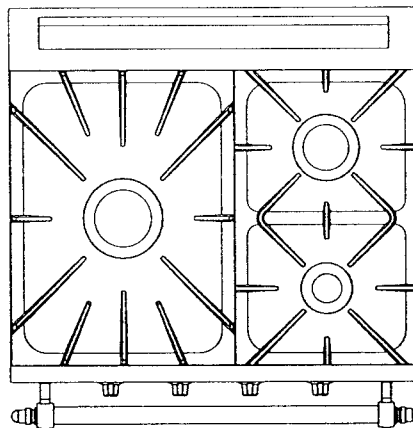

Famille 700

Composition

- 1 FOUR de 75 litres
- +
- 4 brûleurs découverts
 - 1,8 kW
 - 2,2 kW
 - 3 kW
 - 4 kW
- ou
- 3 brûleurs découverts
 - 1,8 kW
 - 3 kW
 - 5,2 kW
- ou
- 2 brûleurs découverts
 - 1,8 kW
 - 3 kW
- 1 Brûleur couvert ➤ 4,5 kW

DIMENSIONS
 sans barres, ni poignées
 L : 700 mm
 H : 850 mm
 P : 650 mm

1 brûleur couvert de 4,5 kW
 1 brûleur de 3 kW
 1 brûleur de 1,8 kW

1 brûleur de 5,2 kW
 1 brûleur de 3 kW
 1 brûleur de 1,8 kW

1 brûleur de 4 kW
 1 brûleur de 3 kW
 1 brûleur de 2,2 kW
 1 brûleur de 1,8 kW

Réf.

Réf.

Réf.

FOUR GAZ	2121	2101	2111
FOUR ÉLECTRIQUE	2321	2301	2311

Les tables de cuisson

Famille 700

Dimensions (sans barre)

L : 700 mm
H : 270 mm
P : 650 mm