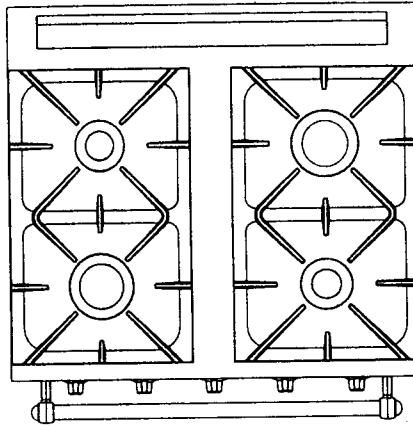

1 brûleur de 4 kW
1 brûleur de 3 kW
1 brûleur de 2,2 kW
1 brûleur de 1,8 kW