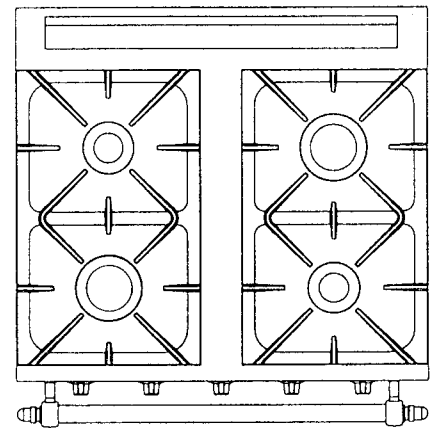

Famille 700

Composition

- 1 FOUR de 75 litres
- +
- 4 brûleurs découverts
 - 1,8 kW
 - 2,2 kW
 - 3 kW
 - 4 kW
- ou
- 3 brûleurs découverts
 - 1,8 kW
 - 3 kW
 - 5,2 kW
- ou
- 2 brûleurs découverts
 - 1,8 kW
 - 3 kW
- 1 Brûleur couvert ➤ 4,5 kW

DIMENSIONS
 sans barres, ni poignées
 L : 700 mm
 H : 850 mm
 P : 650 mm

1 brûleur couvert de 4,5 kW
 1 brûleur de 3 kW
 1 brûleur de 1,8 kW

1 brûleur de 5,2 kW
 1 brûleur de 3 kW
 1 brûleur de 1,8 kW

1 brûleur de 4 kW
 1 brûleur de 3 kW
 1 brûleur de 2,2 kW
 1 brûleur de 1,8 kW

Réf.

Réf.

Réf.

FOUR GAZ	2121	2101	2111
FOUR ÉLECTRIQUE	2321	2301	2311

Les tables de cuisson

Famille 700

Dimensions (sans barre)

L : 700 mm
H : 270 mm
P : 650 mm