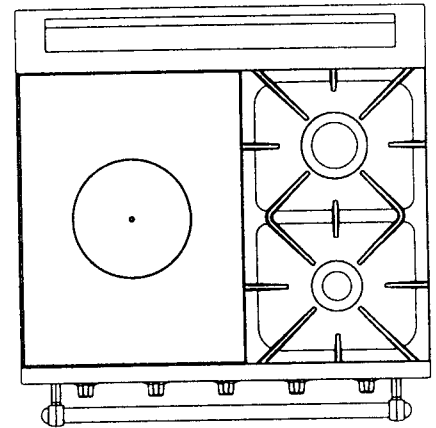

1 brûleur de 4 kW
1 brûleur de 3 kW
1 brûleur de 1,8 kW

Réf. 2031

Réf. 2032

Réf. 2033