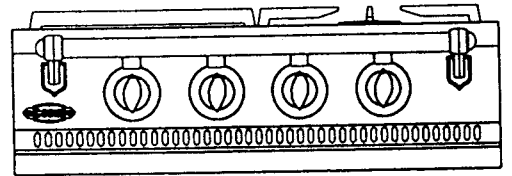

Famille 700

Composition

- 1 FOUR de 75 litres
- +
- 4 brûleurs découverts
 - 1,8 kW
 - 2,2 kW
 - 3 kW
 - 4 kW
- ou
- 3 brûleurs découverts
 - 1,8 kW
 - 3 kW
 - 5,2 kW
- ou
- 2 brûleurs découverts
 - 1,8 kW
 - 3 kW
- 1 Brûleur couvert ➤ 4,5 kW

DIMENSIONS
 sans barres, ni poignées
 L : 700 mm
 H : 850 mm
 P : 650 mm

1 brûleur couvert de 4,5 kW
 1 brûleur de 3 kW
 1 brûleur de 1,8 kW

1 brûleur de 5,2 kW
 1 brûleur de 3 kW
 1 brûleur de 1,8 kW

1 brûleur de 4 kW
 1 brûleur de 3 kW
 1 brûleur de 2,2 kW
 1 brûleur de 1,8 kW

Réf.

Réf.

Réf.

FOUR GAZ	2121	2101	2111
FOUR ÉLECTRIQUE	2321	2301	2311

Les tables de cuisson

Famille 700

Dimensions (sans barre)

L : 700 mm
H : 270 mm
P : 650 mm