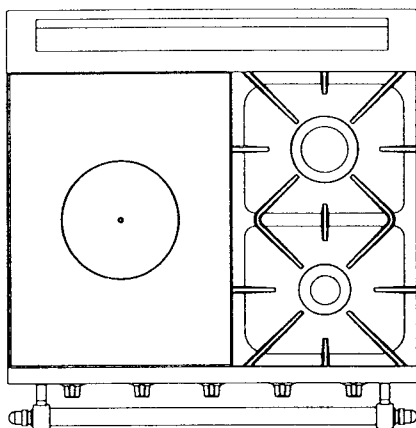

DIMENSIONS
 sans barres, ni poignées
 L : 700 mm
 H : 850 mm
 P : 650 mm

1 brûleur couvert de 4,5 kW
 1 brûleur de 3 kW
 1 brûleur de 1,8 kW

1 brûleur de 5,2 kW
 1 brûleur de 3 kW
 1 brûleur de 1,8 kW

1 brûleur de 4 kW
 1 brûleur de 3 kW
 1 brûleur de 2,2 kW
 1 brûleur de 1,8 kW

Réf.

Réf.

Réf.

FOUR GAZ	2121	2101	2111
FOUR ÉLECTRIQUE	2321	2301	2311

Les tables de cuisson

Famille 700

Dimensions (sans barre)

L : 700 mm
H : 270 mm
P : 650 mm