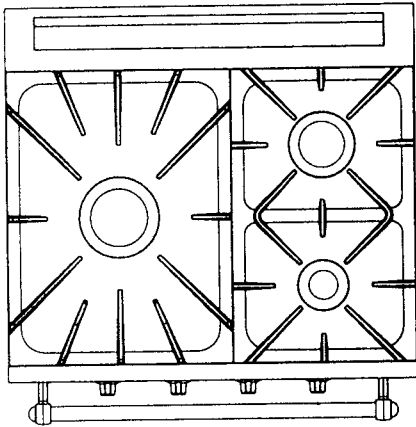

DIMENSIONS
 sans barres, ni poignées
 L : 700 mm
 H : 850 mm
 P : 650 mm

1 brûleur couvert de 4,5 kW
 1 brûleur de 3 kW
 1 brûleur de 1,8 kW

1 brûleur de 5,2 kW
 1 brûleur de 3 kW
 1 brûleur de 1,8 kW

1 brûleur de 4 kW
 1 brûleur de 3 kW
 1 brûleur de 2,2 kW
 1 brûleur de 1,8 kW

Réf.

Réf.

Réf.

FOUR GAZ	2121	2101	2111
FOUR ÉLECTRIQUE	2321	2301	2311

Les tables de cuisson

Famille 700

Dimensions (sans barre)

L : 700 mm
H : 270 mm
P : 650 mm