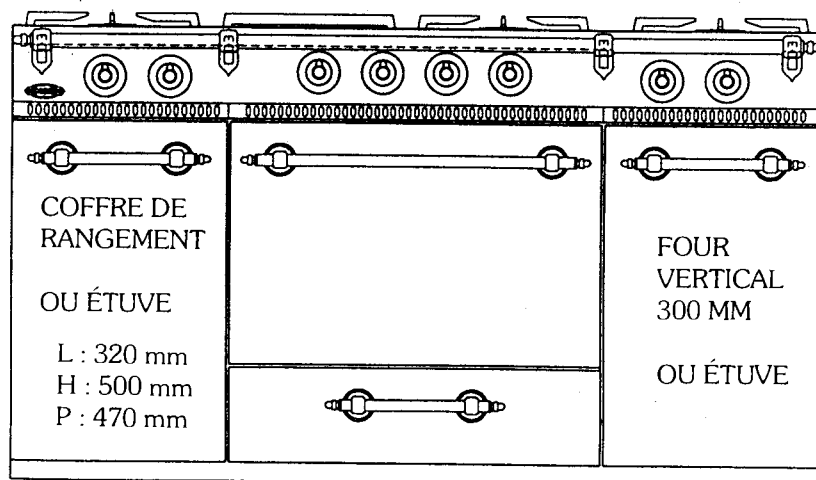

Famille 1500

Dimensions : L x H x P : 1500 x 850 x 650

Composition

1 FOUR

- ➡ Gaz
- ➡ Électrique

FOURS

Dimensions intérieures

L : 530 mm
H : 330 mm
P : 450 mm

FOUR VERTICAL

L : 300 mm
H : 360 mm
P : 450 mm

2 brûleurs
ou 1 friteuse
ou 1 gril

- 1 brûleur de 5,2 kW
- 2 brûleurs de 3 kW
- 2 brûleurs de 1,8 kW
- 1 brûleur de 2,2 kW
- 1 brûleur de 4 kW

2 brûleurs
ou 1 friteuse
ou 1 gril