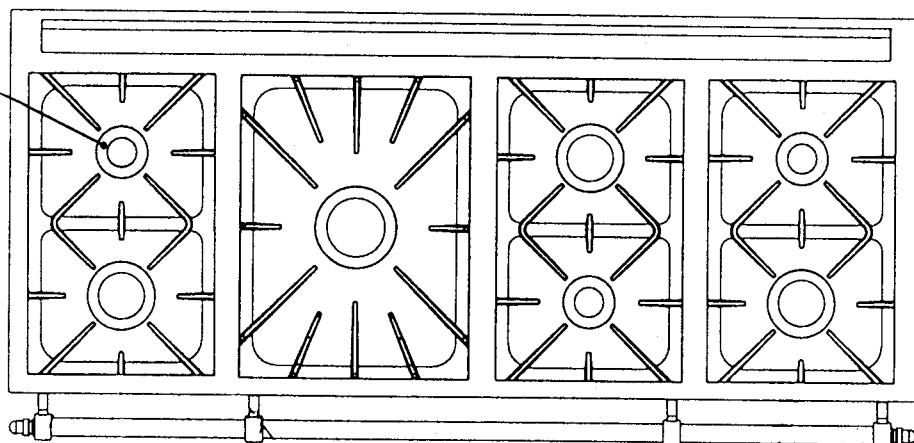

Famille 1500

Dimensions : L x H x P : 1500 x 850 x 650

Composition

1 FOUR

- ➡ Gaz
- ➡ Électrique

FOURS

Dimensions intérieures

L : 530 mm
H : 330 mm
P : 450 mm

FOUR VERTICAL

L : 300 mm
H : 360 mm
P : 450 mm

2 brûleurs
ou 1 friteuse
ou 1 gril

- 1 brûleur de 5,2 kW
- 2 brûleurs de 3 kW
- 2 brûleurs de 1,8 kW
- 1 brûleur de 2,2 kW
- 1 brûleur de 4 kW

2 brûleurs
ou 1 friteuse
ou 1 gril