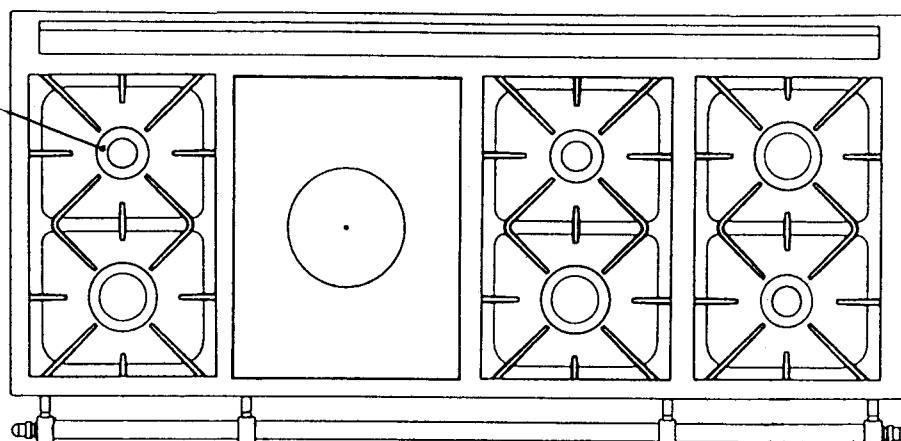

Famille 1500

Dimensions : L x H x P : 1500 x 850 x 650

Composition

1 FOUR

- ➡ Gaz
- ➡ Électrique

FOURS

Dimensions intérieures

L : 530 mm
H : 330 mm
P : 450 mm

FOUR VERTICAL

L : 300 mm
H : 360 mm
P : 450 mm

2 brûleurs
ou 1 friteuse
ou 1 gril

- 1 brûleur de 5,2 kW
- 2 brûleurs de 3 kW
- 2 brûleurs de 1,8 kW
- 1 brûleur de 2,2 kW
- 1 brûleur de 4 kW

2 brûleurs
ou 1 friteuse
ou 1 gril

Réf. 2318 B 2418 B

- 1 brûleur couvert de 4,5 kW
- 2 brûleurs de 3 kW
- 2 brûleurs de 1,8 kW
- 1 brûleur de 2,2 kW
- 1 brûleur de 4 kW

ÉTUVE 75 L + FOUR GAZ 75 L + FOUR VERTICAL 47 L	2117 B	2317 B	2167 B	2367 B	2177 B	2377 B
COFFRE DE RANGEMENT 75 L + FOUR GAZ 75L + FOUR VERTICAL 47 L	2118 B	2318 B	2168 B	2368 B	2178 B	2378 B
COFFRE DE RANGEMENT 75 L + FOUR GAZ 75L + ÉTUVE 75 L	2115 B	2315 B	2165 B	2365 B	2175 B	2375 B
ÉTUVE 75 L + FOUR ÉLECTRIQUE 75 L + FOUR VERTICAL 47 L	2217 B	2417 B	2267 B	2467 B	2277 B	2477 B
COFFRE DE RANGEMENT 75 L + FOUR ÉLECTRIQUE 75 L + FOUR VERTICAL 47 L	2218 B	2418 B	2268 B	2468 B	2278 B	2478 B
COFFRE DE RANGEMENT 75 L + FOUR ÉLECTRIQUE 75 L + ÉTUVE 75 L	2215 B	2415 B	2265 B	2465 B	2275 B	2475 B