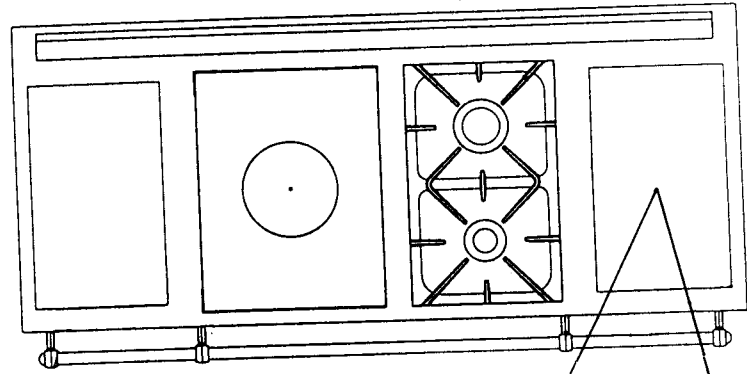

Famille 1500

1 brûleur de 5,2 kW
1 brûleur de 3 kW
1 brûleur de 1,8 kW

1 brûleur 4 kW
1 brûleur 2,2 kW

Réf. 2052

1 gril viande
555 x 320

Réf. 2054

1 friteuse

Réf. 2055

1 brûleur 4 kW
1 brûleur 2,2 kW

B

1 gril viande
555 x 320

C

1 brûleur de 4 kW
1 brûleur de 3 kW
1 brûleur de 1,8 kW