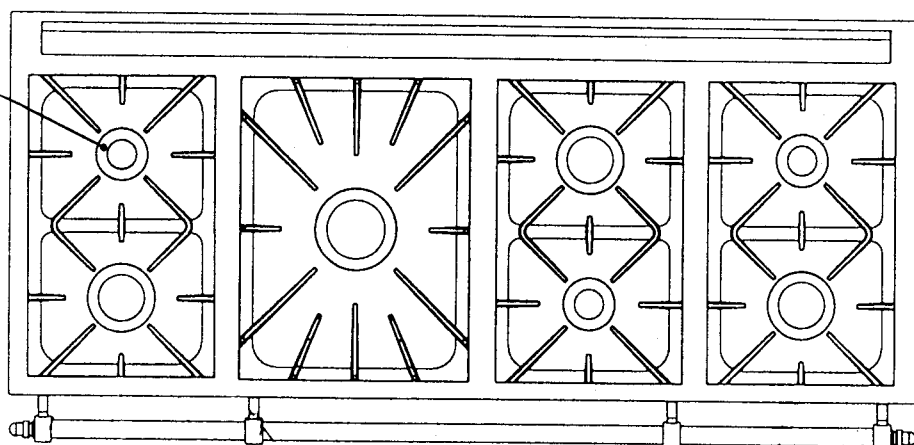

Famille 1500

Dimensions : L x H x P : 1500 x 850 x 650

Composition

1 FOUR

- ➡ Gaz
- ➡ Électrique

FOURS

Dimensions intérieures

L : 530 mm
H : 330 mm
P : 450 mm

FOUR VERTICAL

L : 300 mm
H : 360 mm
P : 450 mm

2 brûleurs
ou 1 friteuse
ou 1 gril

- 1 brûleur de 5,2 kW
- 2 brûleurs de 3 kW
- 2 brûleurs de 1,8 kW
- 1 brûleur de 2,2 kW
- 1 brûleur de 4 kW

2 brûleurs
ou 1 friteuse
ou 1 gril