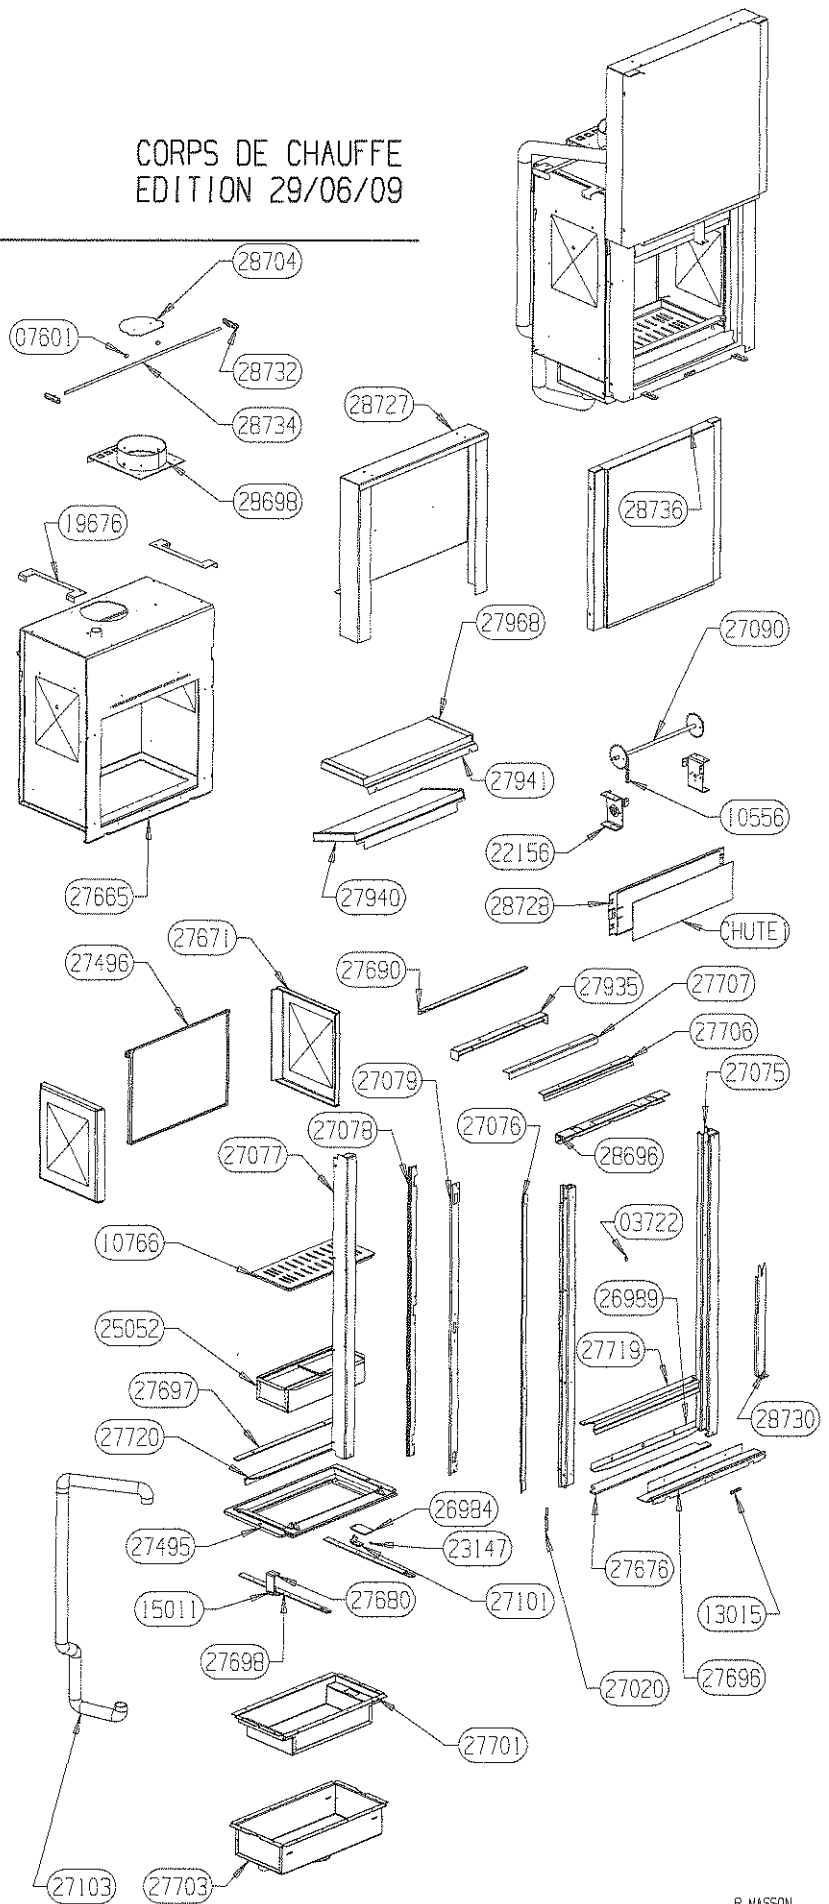

52	VERROUILLAGE DE CONTREPOIDS	28730	1
51	TRAVERSE SUP CANAL AIR	27707	1
50	TRAVERSE INF CANAL AIR	27706	1
49	TRAVERSE FIXATION DA	19676	2
48	TRAVERSE CANAL AIR	27935	1
47	TIRETTE AIR DE GRILLE	27698	2
46	SUPPORT RAIL GUIDAGE AVANT	27078	2
45	SUPPORT PIGNONS ENS/MONTE	22156	2
44	SUPPORT JOINT BAS	27697	1
43	SUPPORT CONTREPOIDS	28728	1
42	SOLE FONTE FOYER FCA58	27495	1
41	RESSORT LAMELLE	27020	2
40	REGISTRE D'AIR ENS.SOUDE	15011	1
39	REGISTRE D'AIR	26984	1
38	RAIL GUIDAGE INOX AVANT	27079	2
37	RAIL GUIDAGE INOX ARRIERE	27076	2
36	RAIL FINITION AVANT	27077	2
35	RAIL ARRIERE	27075	2
34	PROTEGE JOINT BAS	26989	1
33	PLAQUETTE COMMANDE AIR DE	27101	1
32	PLAQUETTE CDE AIR VITRE	27680	1
31	PLAQUE D'ATRE	27496	1
30	LOGO SUPRA	13015	1
29	JOINT SILICONE PLAT	27676	1
28	GRILLE DE DECENDRAGE	10766	1
27	GAINE ALU D40 long 1500	27103	1
26	ES COMMANDE CLAPET DE BUS	28732	2
25	ES CACHE PIED	28709	1
24	ES BUSE 180	28698	1
23	ES BOITIER DE RACCORDEMEN	27703	1
22	EQUERRE ETANCHEITE HAUT	27690	1
21	EQUERRE BUTEE D'ETANCHEITE	28696	1
20	ENTRETOISE 10X10 HVY	07601	2
19	ENSEMBLE SOUDE CORPS DE	27665	1
18	ENS.SOUDE CENDRIER	25052	1
17	DOUILLE POUR PIVOT DE	23147	1
16	DEFLECTEUR VERMICULITE	27968	2
15	DEFLECTEUR SUPERIEUR	27941	1
14	DEFLECTEUR INFERIEUR	27940	1
13	COUVRE MARGELLE	27696	1
12	COTE INTERIEURE DE CORPS	27671	2
11	CONTREPOIDS 520x150 8kg	CHUTE1	1
10	CLAPET DE BUSE DIA.180	28704	1
9	CHENET	27720	1
8	CHASSIS FIXE	28727	1
7	CHAÎNE A ROULEAUX 67	10556	1
6	BUTEE VERSILIC	03722	1
5	BOITIER CENDRIER E.S.	27701	1
4	BAVETTE INFERIEURE	27719	1
3	AXE DE CLAPET	28734	1
2	AVANT DE CAISSON	28736	1
1	ARBRE DE RENVOI	27090	1
REP	DESIGNATION	CODE	QTE
		ARTICLE	

R MASSON

POUR TOUTE COMMANDE DE PIÈCES D'HABILLEMENT, PRÉCISER IMPÉRATIVEMENT LA COULEUR !