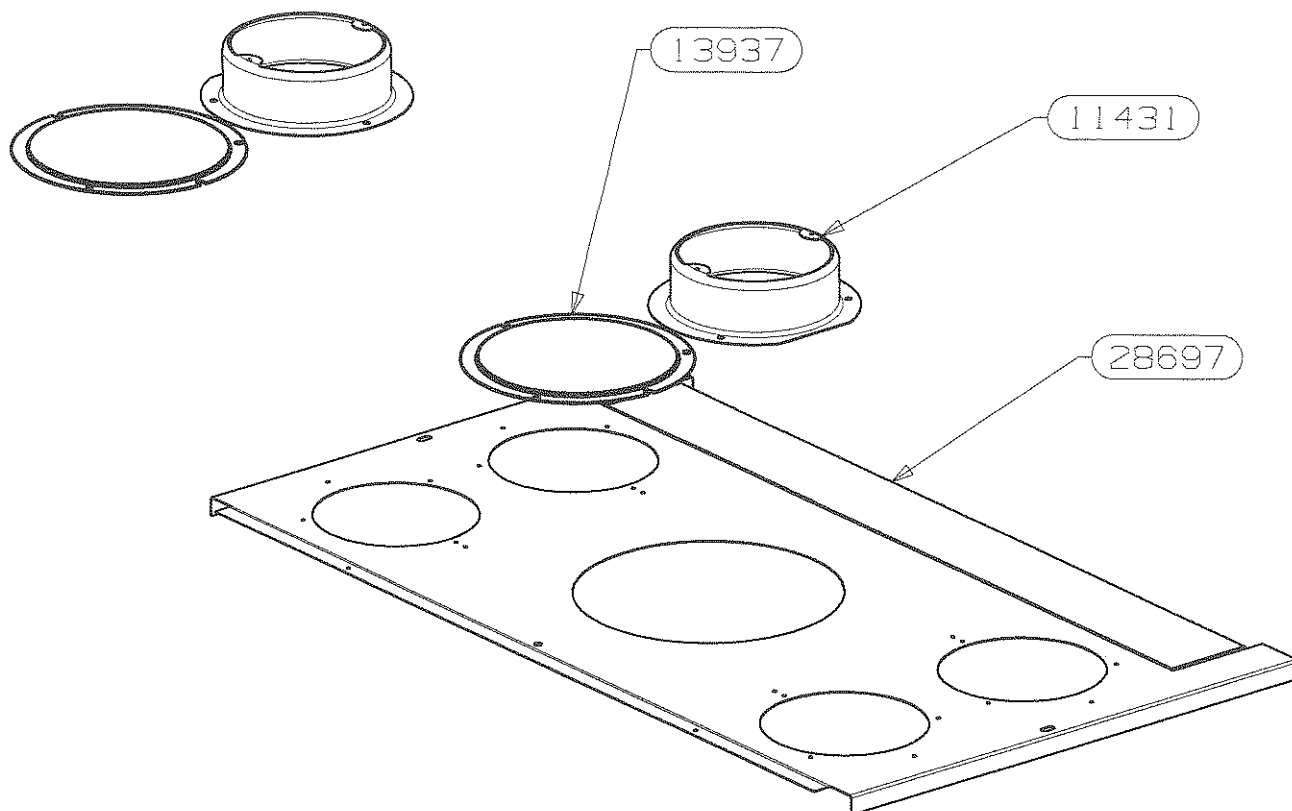

OSUPRA

KIT
CDA 59

ENSEMBLE
EDITION 01/07/09

3	OBTURATEUR	13937	2
2	BUSE DIAM 125 POUR 8235/50	11431	2
1	DESSUS DA	28697	1
REP	DESIGNATION	CODE ARTICLE	QTE

R.MASSON