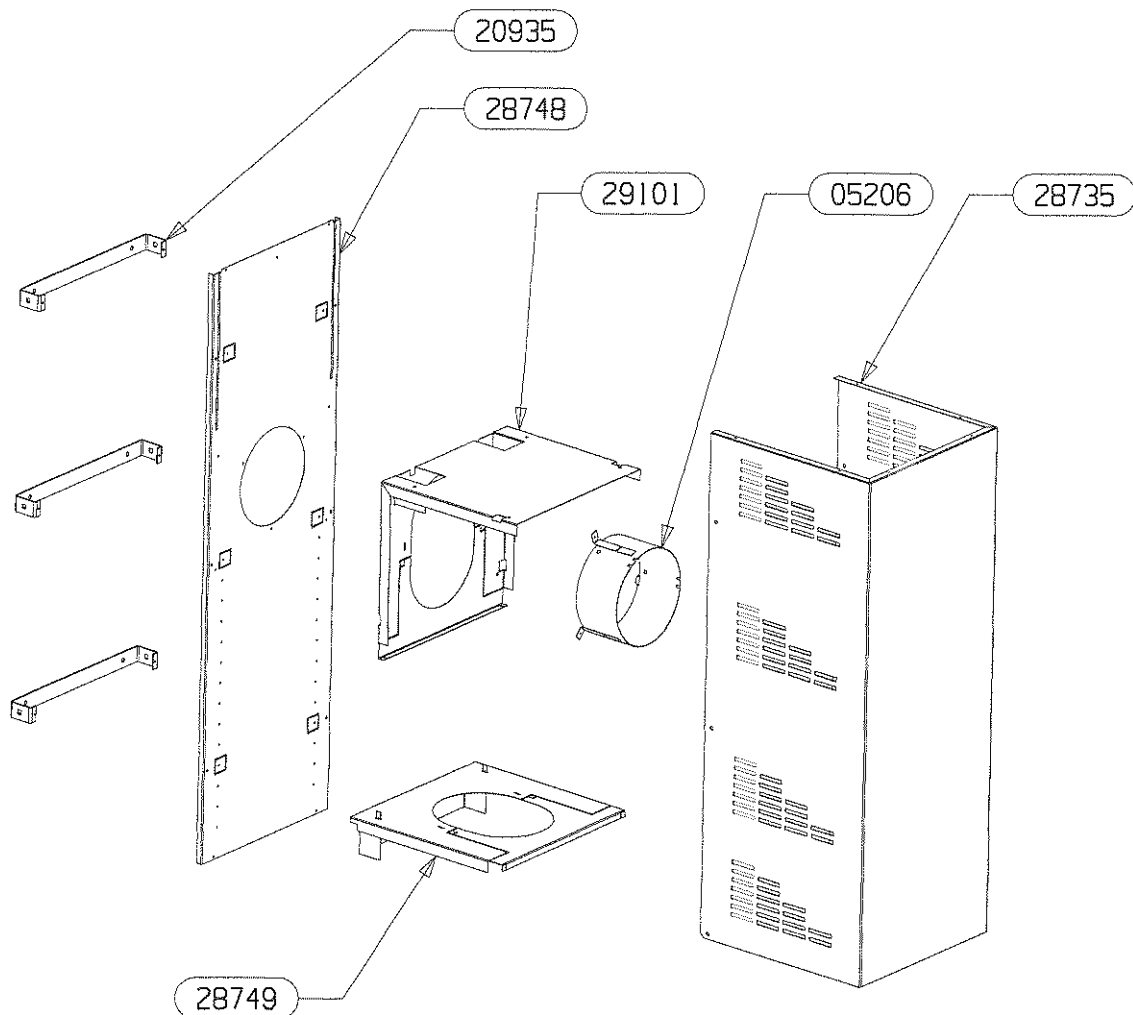

# OSUPRA

CHEMINETTE  
VANOISE et VANOISE RACCORDABLE

CACHE TUYAU  
EDITION 01/07/09

POUR TOUTE COMMANDE DE PIECES D'HABILLAGE  
PRECISER IMPERATIVEMENT LA COULEUR !

6	PATTE D'ACCROCHE MURALE	20935	3
5	MANCHE DIAMETRE 180	05206	1
4	ECRAN THERMIQUE CACHE TUYAU	28749	1
3	DEFLECTEUR DE CACHE TUYAU	29101	1
2	CACHE TUYAU VANOISE	28735	1
1	ARRIERE DE CACHE TUYAU	28748	1
REP	DESIGNATION	CODE ARTICLE	QTE