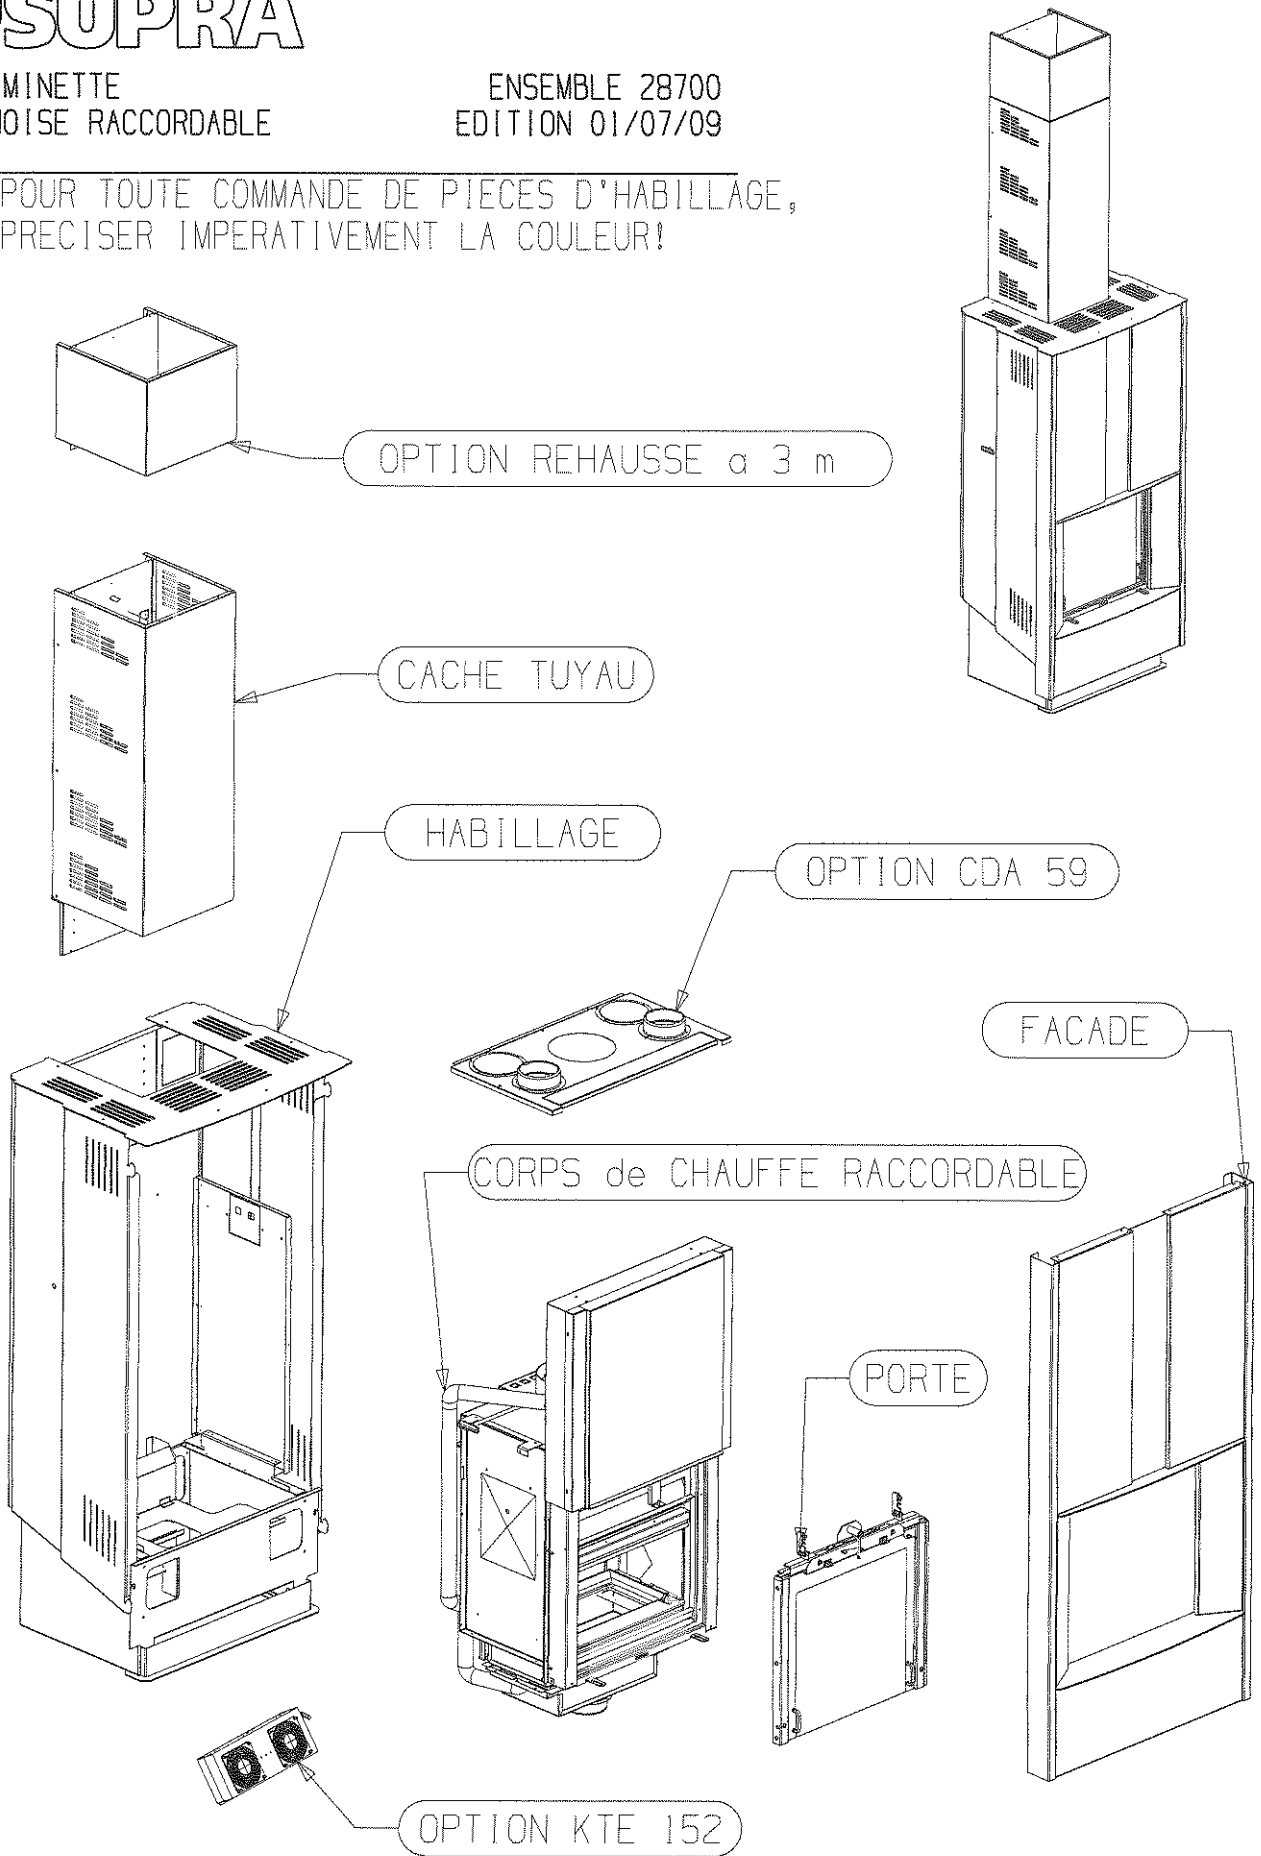

OSUPRA

CHEMINETTE
VANOISE RACCORDABLE

ENSEMBLE 28700
EDITION 01/07/09

POUR TOUTE COMMANDE DE PIÈCES D'HABILLAGE,
PRÉCISER IMPÉRATIVEMENT LA COULEUR!

R. MASSON

OSUPRA

CHEMINETTE
VANOISE et VANOISE RACCORDABLE

HABILLAGE
EDITION 29/06/09

POUR TOUTE COMMANDE DE PIECES D'HABILLAGE,
PRECISER IMPERATIVEMENT LA COULEUR !

10	DESSUS	28716	1
9	COTE D.A.	27688	2
8	COTE DROIT HABILLAGE	28715	1
7	COTE GAUCHE HABILLAGE	28714	1
6	ARRIERE DA	28708	1
5	ES CACHE PIED	28709	1
4	TRAVERSE AVANT DE SOCLE	29105	1
3	PROTECTION DE SOL	28707	1
2	COTE DE SOCLE	28706	2
1	TRAVERSE ARRIERE DE SOCLE	28705	1
REP	DESIGNATION	CODE ARTICLE	QTE