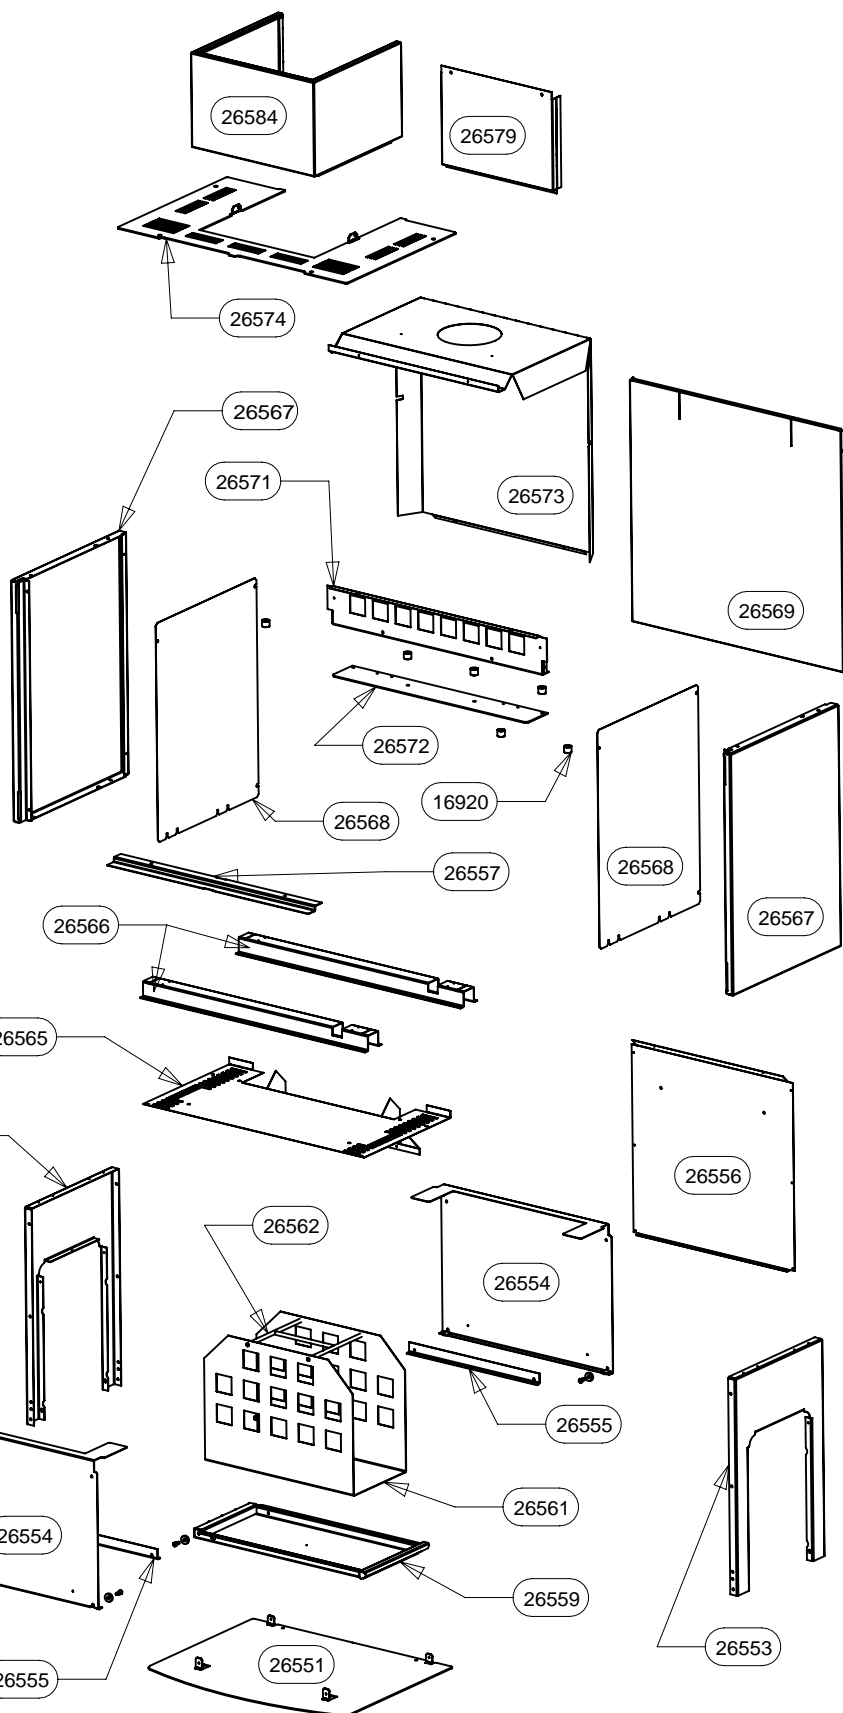

POUR TOUTE COMMANDE DE PIECES D'HABILLAGE,
PRECISER IMPERATIVEMENT LA COULEUR!

26057	ECROU A EMBASE CRANTEE H M5	20
30100	1/4 DE CERCLE HAUT ET BAS	2
30099	1/4 DE CERCLE GAUCHE ET DROIT	2
25654	GOUJON A SOUDER CDF M5x10	20
30101	SUPPORT ARRIERE VALLAURIS RONDO	4
26575	TRAVERSE DE FACADE	2
26586	EQUERRE DE CENTRAGE VALLAURIS	2
CODE ARTICLE	DESIGNATION	QTE

POUR TOUTE COMMANDE DE PIECES D'HABILLAGE, PRECISER IMPERATIVEMENT LA COULEUR!

CACHE TUYAU BAS	26584	1
PROTECTION ARRIERE CACHE	26579	1
DESSUS	26574	1
PROTECTION DESSUS/ARRIERE	26573	1
AILETTE	26572	1
TRAVERSE SUPERIEURE	26571	1
PROTECTION ARRIERE	26569	1
PROTECTION LATERALE	26568	2
COTE HABILLAGE	26567	2
OMEGA SUPPORT CORPS DE CHAUFFE	26566	2
PROTECTION DE BUCHER	26565	1
ES POIGNEE DE PANIER	26562	1
PANIER	26561	1
TIROIR	26559	1
BAVETTE	26557	1
ARRIERE DE SOCLE	26556	1
EQUERRE	26555	2
PAROI DE BUCHER	26554	2
COTE DE SOCLE	26553	2
AVANT DE SOCLE	26552	1
PLAQUE DE SOL	26551	1
ENTRETOISE LG 16	16920	6
LOGO SUPRA	13015	1
ROULEMENT A BILLES	11464	4
AXE DE POIGNEE	10665	4
DESIGNATION	CODE ARTICLE	QTE

POUR TOUTE COMMANDE DE PIECES D'HABILLAGE,
PRECISER IMPERATIVEMENT LA COULEUR!

TIRETTE AIR DE GRILLE	17165	17165	1
TAMPON TOLE	28690	28690	1
SOLE	16783	16783	1
RESSORT DE FERMETURE PB50	16971	16971	1
REGISTRE D'AIR	17011	17011	1
PLAQUE D'ATRE	16784	27299	1
PATTE D'ACCROCHAGE	16999	16999	2
EQUERRE	16996	16996	2
ENS.SOUDE CORPS DE CHAUFFE	16980	16980	1
ENS.SOUDE CENDRIER	09951	09951	1
DOUBLAGE DEFLECTEUR DE FUMEE	17340	17340	1
DEFLECTEUR VITRE	26334	26334	1
DEFLECTEUR VERMICULITE	17237	17237	1
COTE INTERIEUR DE CORPS DE CHAUFFE	16994	16994	2
CHENET	27469	27469	1
CALAGE DEFLECTEUR	17294	17294	3
BUSE FONTE DIA.150/153	28689	28689	1
APPUI ARRIERE DE SOLE	16995	16995	1
DESIGNATION	VALLAURIS	VALLAURIS 2	QTE