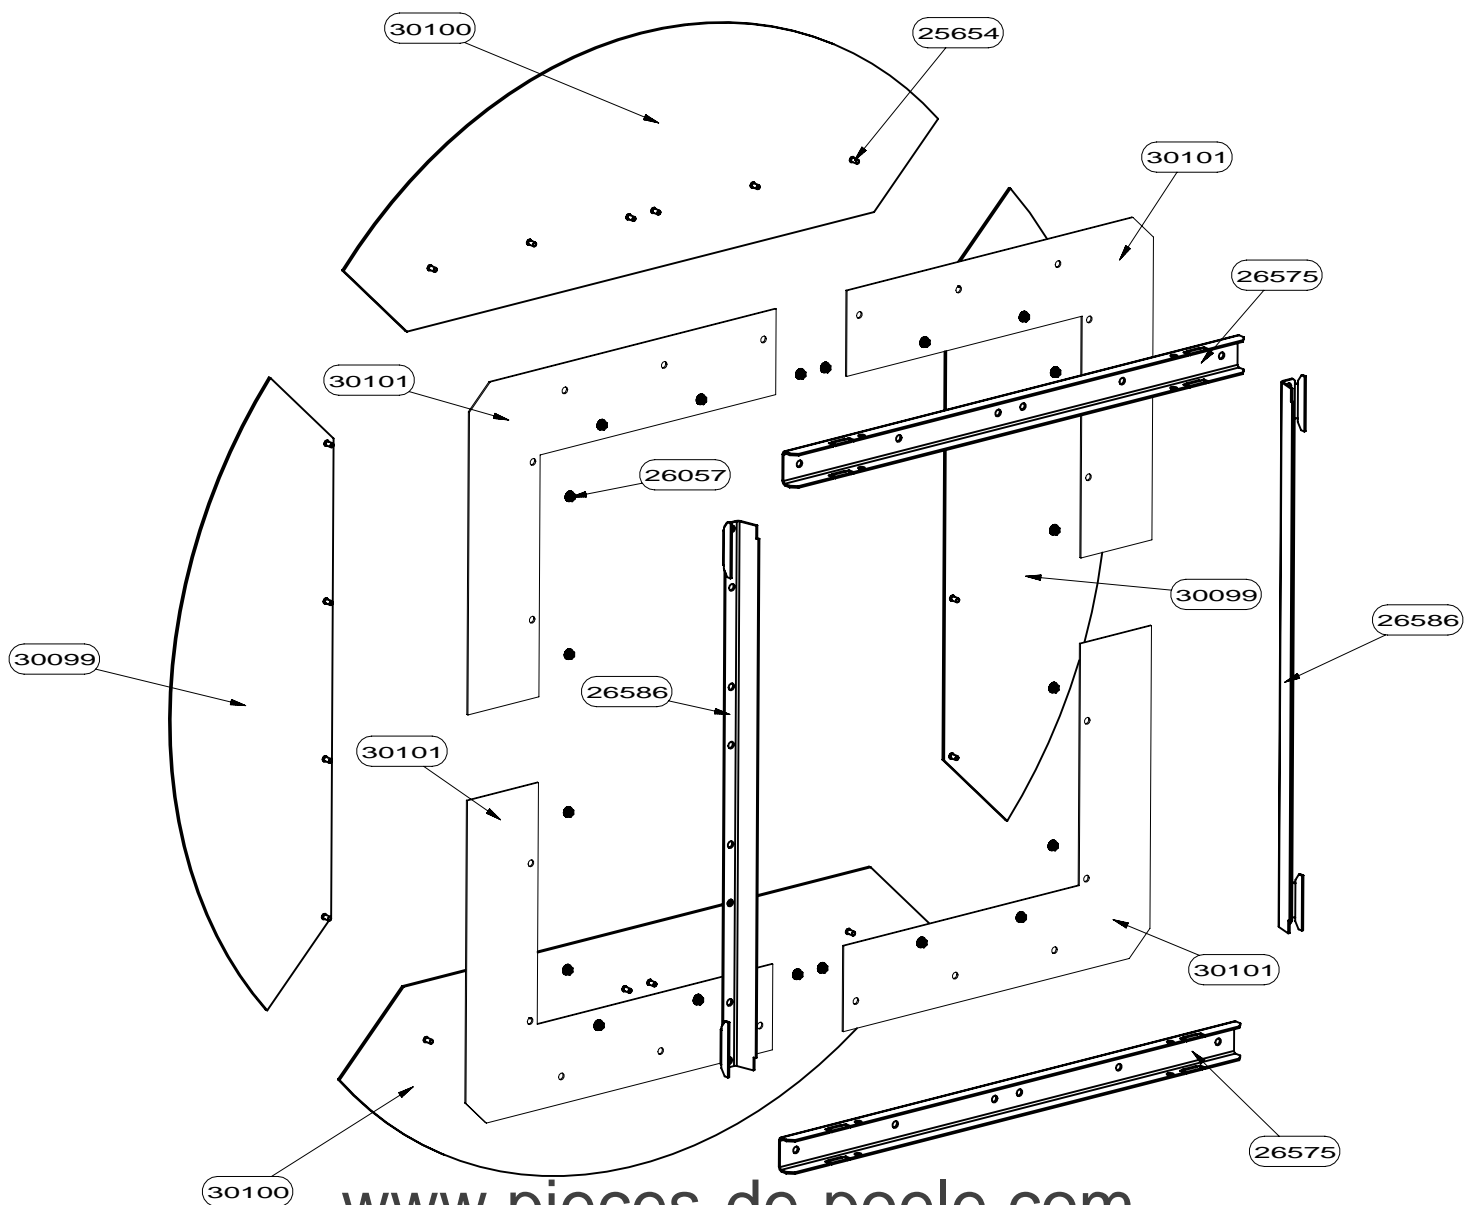

POUR TOUTE COMMANDE DE PIECES D'HABILLAGE,
PRECISER IMPERATIVEMENT LA COULEUR!

26057	ECROU A EMBASE CRANTEE H M5	20
30100	1/4 DE CERCLE HAUT ET BAS	2
30099	1/4 DE CERCLE GAUCHE ET DROIT	2
25654	GOUJON A SOUDER CDF M5x10	20
30101	SUPPORT ARRIERE VALLAURIS RONDO	4
26575	TRAVERSE DE FACADE	2
26586	EQUERRE DE CENTRAGE VALLAURIS	2
CODE ARTICLE	DESIGNATION	QTE

POUR TOUTE COMMANDE DE PIECES D'HABILLAGE, PRECISER IMPERATIVEMENT LA COULEUR!

CACHE TUYAU BAS	26584	1
PROTECTION ARRIERE CACHE	26579	1
DESSUS	26574	1
PROTECTION DESSUS/ARRIERE	26573	1
AILETTE	26572	1
TRAVERSE SUPERIEURE	26571	1
PROTECTION ARRIERE	26569	1
PROTECTION LATERALE	26568	2
COTE HABILLAGE	26567	2
OMEGA SUPPORT CORPS DE CHAUFFE	26566	2
PROTECTION DE BUCHER	26565	1
ES POIGNEE DE PANIER	26562	1
PANIER	26561	1
TIROIR	26559	1
BAVETTE	26557	1
ARRIERE DE SOCLE	26556	1
EQUERRE	26555	2
PAROI DE BUCHER	26554	2
COTE DE SOCLE	26553	2
AVANT DE SOCLE	26552	1
PLAQUE DE SOL	26551	1
ENTRETOISE LG 16	16920	6
LOGO SUPRA	13015	1
ROULEMENT A BILLES	11464	4
AXE DE POIGNEE	10665	4
DESIGNATION	CODE ARTICLE	QTE

POUR TOUTE COMMANDE DE PIECES D'HABILLAGE,
PRECISER IMPERATIVEMENT LA COULEUR!

TIRETTE AIR DE GRILLE	17165	17165	1
TAMPON TOLE	28690	28690	1
SOLE	16783	16783	1
RESSORT DE FERMETURE PB50	16971	16971	1
REGISTRE D'AIR	17011	17011	1
PLAQUE D'ATRE	16784	27299	1
PATTE D'ACCROCHAGE	16999	16999	2
EQUERRE	16996	16996	2
ENS.SOUDE CORPS DE CHAUFFE	16980	16980	1
ENS.SOUDE CENDRIER	09951	09951	1
DOUBLAGE DEFLECTEUR DE FUMEE	17340	17340	1
DEFLECTEUR VITRE	26334	26334	1
DEFLECTEUR VERMICULITE	17237	17237	1
COTE INTERIEUR DE CORPS DE CHAUFFE	16994	16994	2
CHENET	27469	27469	1
CALAGE DEFLECTEUR	17294	17294	3
BUSE FONTE DIA.150/153	28689	28689	1
APPUI ARRIERE DE SOLE	16995	16995	1
DESIGNATION	VALLAURIS	VALLAURIS 2	QTE