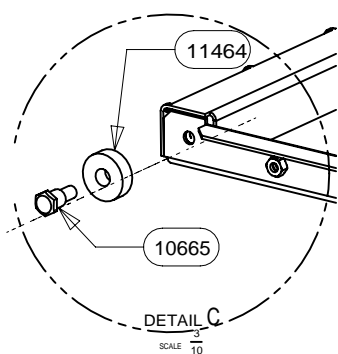

POUR TOUTE COMMANDE DE PIECES D'HABILLAGE,
PRECISER IMPERATIVEMENT LA COULEUR!

26057	ECROU A EMBASE CRANTEE H M5	20
30100	1/4 DE CERCLE HAUT ET BAS	2
30099	1/4 DE CERCLE GAUCHE ET DROIT	2
25654	GOUJON A SOUDER CDF M5x10	20
30101	SUPPORT ARRIERE VALLAURIS RONDO	4
26575	TRAVERSE DE FACADE	2
26586	EQUERRE DE CENTRAGE VALLAURIS	2
CODE ARTICLE	DESIGNATION	QTE

POUR TOUTE COMMANDE DE PIECES D'HABILLAGE, PRECISER IMPERATIVEMENT LA COULEUR!

CACHE TUYAU BAS	26584	1
PROTECTION ARRIERE CACHE	26579	1
DESSUS	26574	1
PROTECTION DESSUS/ARRIERE	26573	1
AILETTE	26572	1
TRAVERSE SUPERIEURE	26571	1
PROTECTION ARRIERE	26569	1
PROTECTION LATERALE	26568	2
COTE HABILLAGE	26567	2
OMEGA SUPPORT CORPS DE CHAUFFE	26566	2
PROTECTION DE BUCHER	26565	1
ES POIGNEE DE PANIER	26562	1
PANIER	26561	1
TIROIR	26559	1
BAVETTE	26557	1
ARRIERE DE SOCLE	26556	1
EQUERRE	26555	2
PAROI DE BUCHER	26554	2
COTE DE SOCLE	26553	2
AVANT DE SOCLE	26552	1
PLAQUE DE SOL	26551	1
ENTRETOISE LG 16	16920	6
LOGO SUPRA	13015	1
ROULEMENT A BILLES	11464	4
AXE DE POIGNEE	10665	4
DESIGNATION	CODE ARTICLE	QTE

POUR TOUTE COMMANDE DE PIECES D'HABILLAGE,
PRECISER IMPERATIVEMENT LA COULEUR!

TIRETTE AIR DE GRILLE	17165	17165	1
TAMPON TOLE	28690	28690	1
SOLE	16783	16783	1
RESSORT DE FERMETURE PB50	16971	16971	1
REGISTRE D'AIR	17011	17011	1
PLAQUE D'ATRE	16784	27299	1
PATTE D'ACCROCHAGE	16999	16999	2
EQUERRE	16996	16996	2
ENS.SOUDE CORPS DE CHAUFFE	16980	16980	1
ENS.SOUDE CENDRIER	09951	09951	1
DOUBLAGE DEFLECTEUR DE FUMEE	17340	17340	1
DEFLECTEUR VITRE	26334	26334	1
DEFLECTEUR VERMICULITE	17237	17237	1
COTE INTERIEUR DE CORPS DE CHAUFFE	16994	16994	2
CHENET	27469	27469	1
CALAGE DEFLECTEUR	17294	17294	3
BUSE FONTE DIA.150/153	28689	28689	1
APPUI ARRIERE DE SOLE	16995	16995	1
DESIGNATION	VALLAURIS	VALLAURIS 2	QTE