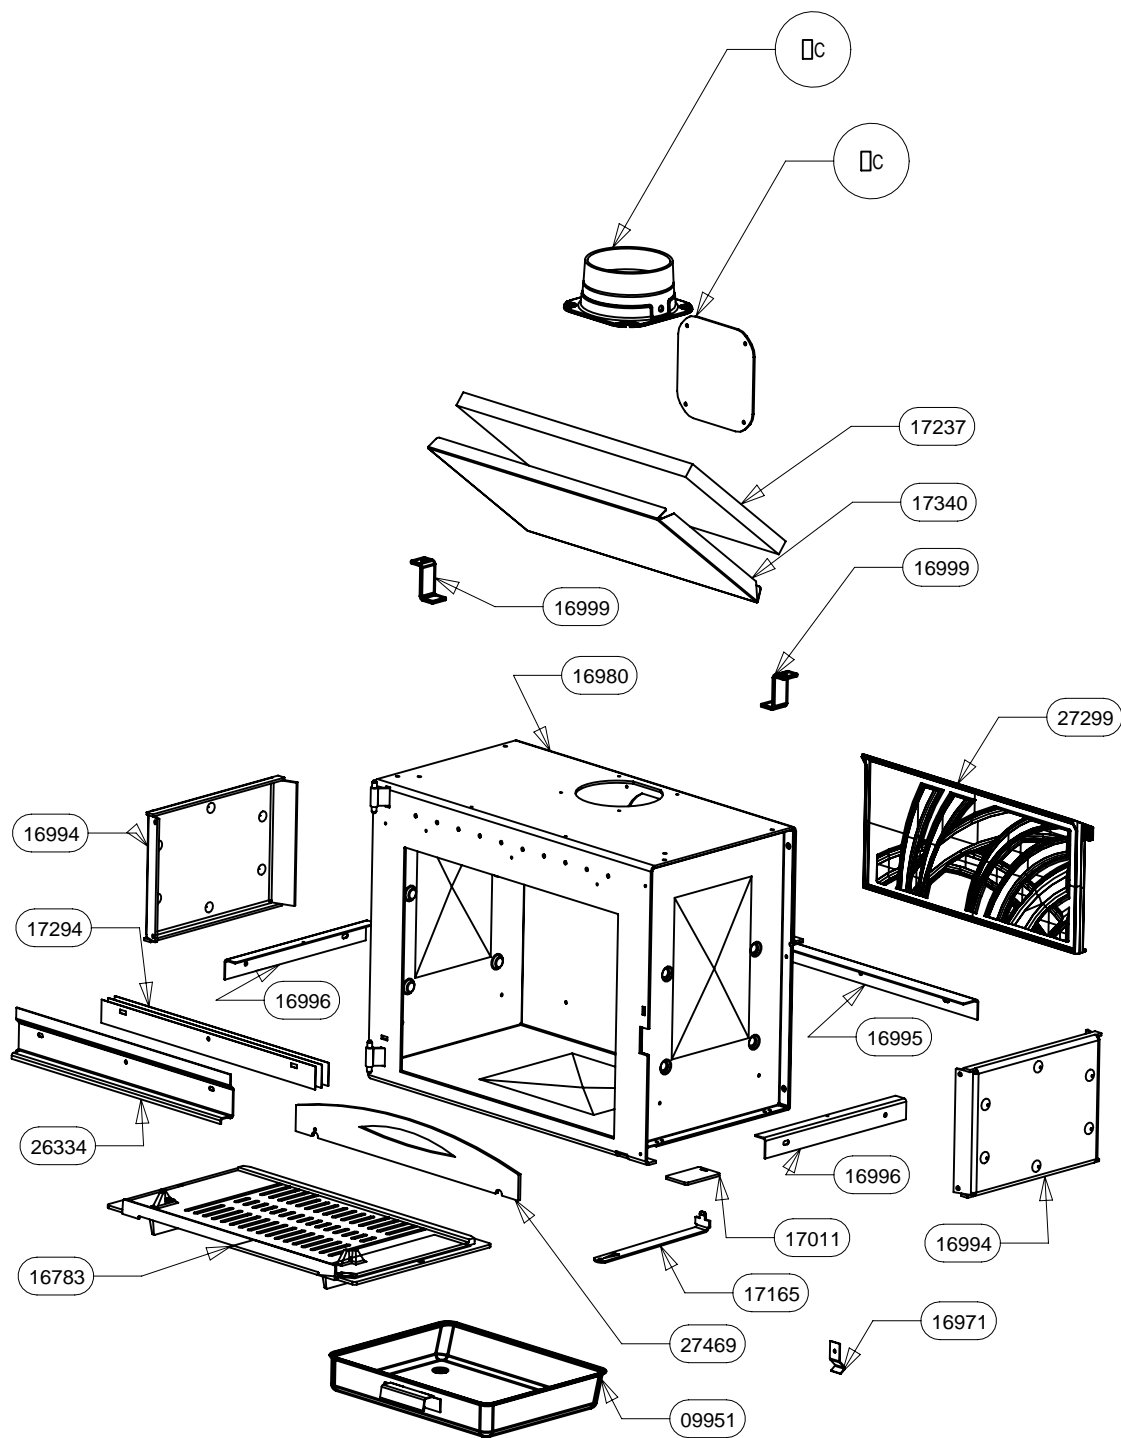

POUR TOUTE COMMANDE DE PIECES D'HABILLAGE,
PRECISER IMPERATIVEMENT LA COULEUR!

26057	ECROU A EMBASE CRANTEE H M5	20
30100	1/4 DE CERCLE HAUT ET BAS	2
30099	1/4 DE CERCLE GAUCHE ET DROIT	2
25654	GOUJON A SOUDER CDF M5x10	20
30101	SUPPORT ARRIERE VALLAURIS RONDO	4
26575	TRAVERSE DE FACADE	2
26586	EQUERRE DE CENTRAGE VALLAURIS	2
CODE ARTICLE	DESIGNATION	QTE

POUR TOUTE COMMANDE DE PIECES D'HABILLAGE, PRECISER IMPERATIVEMENT LA COULEUR!

CACHE TUYAU BAS	26584	1
PROTECTION ARRIERE CACHE	26579	1
DESSUS	26574	1
PROTECTION DESSUS/ARRIERE	26573	1
AILETTE	26572	1
TRAVERSE SUPERIEURE	26571	1
PROTECTION ARRIERE	26569	1
PROTECTION LATERALE	26568	2
COTE HABILLAGE	26567	2
OMEGA SUPPORT CORPS DE CHAUFFE	26566	2
PROTECTION DE BUCHER	26565	1
ES POIGNEE DE PANIER	26562	1
PANIER	26561	1
TIROIR	26559	1
BAVETTE	26557	1
ARRIERE DE SOCLE	26556	1
EQUERRE	26555	2
PAROI DE BUCHER	26554	2
COTE DE SOCLE	26553	2
AVANT DE SOCLE	26552	1
PLAQUE DE SOL	26551	1
ENTRETOISE LG 16	16920	6
LOGO SUPRA	13015	1
ROULEMENT A BILLES	11464	4
AXE DE POIGNEE	10665	4
DESIGNATION	CODE ARTICLE	QTE

POUR TOUTE COMMANDE DE PIECES D'HABILLAGE,
PRECISER IMPERATIVEMENT LA COULEUR!

TIRETTE AIR DE GRILLE	17165	17165	1
TAMPON TOLE	28690	28690	1
SOLE	16783	16783	1
RESSORT DE FERMETURE PB50	16971	16971	1
REGISTRE D'AIR	17011	17011	1
PLAQUE D'ATRE	16784	27299	1
PATTE D'ACCROCHAGE	16999	16999	2
EQUERRE	16996	16996	2
ENS.SOUDE CORPS DE CHAUFFE	16980	16980	1
ENS.SOUDE CENDRIER	09951	09951	1
DOUBLAGE DEFLECTEUR DE FUMEE	17340	17340	1
DEFLECTEUR VITRE	26334	26334	1
DEFLECTEUR VERMICULITE	17237	17237	1
COTE INTERIEUR DE CORPS DE CHAUFFE	16994	16994	2
CHENET	27469	27469	1
CALAGE DEFLECTEUR	17294	17294	3
BUSE FONTE DIA.150/153	28689	28689	1
APPUI ARRIERE DE SOLE	16995	16995	1
DESIGNATION	VALLAURIS	VALLAURIS 2	QTE