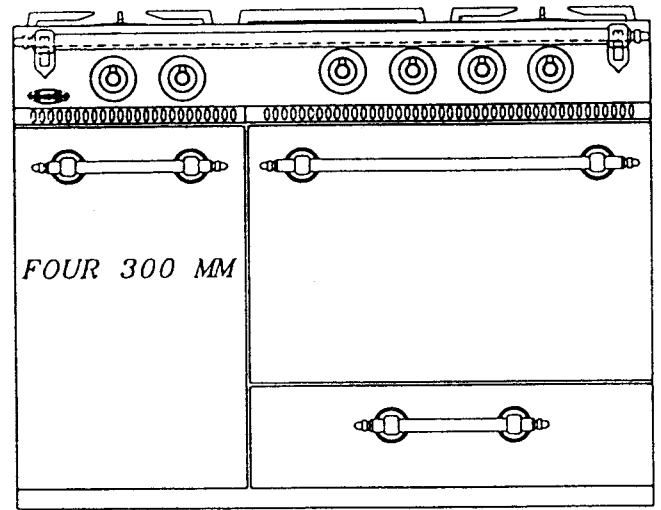

➤ Gaz 4,5 kW
 ➤ Électrique 3,25 kW

➤ un coffre ou
 ➤ une étuve

FOUR 300 MM

FOUR

Dimensions intérieures

L : 530 mm
 H : 330 mm
 P : 450 mm

DIMENSIONS

L : 1105 mm
 H : 850 mm
 P : 650 mm