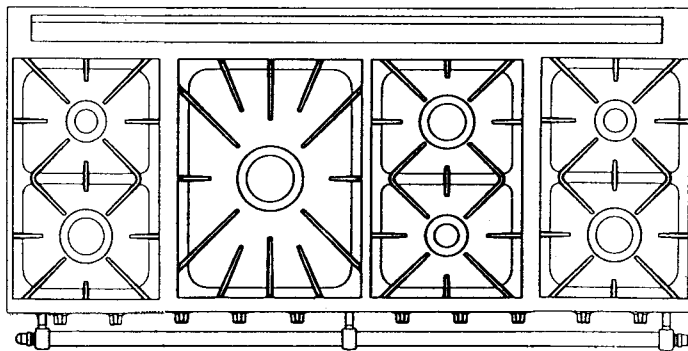

Famille 1400

Composition

1 FOUR

- 2 gaz
- 1 gaz + 1 électrique

FOURS Dimensions intérieures

L : 530 mm
H : 330 mm
P : 450 mm

Dimensions

L : 1405 mm
H : 850 mm
P : 650 mm

Réf. 2214 B 2114 B

- 1 brûleur de 5,2 kW
- 2 brûleurs de 3 kW
- 2 brûleurs de 1,8 kW
- 1 brûleur de 4 kW
- 1 brûleur de 2,2 kW

Réf.

2 FOURS GAZ	2114 B
1 FOUR GAZ 1 FOUR ÉLECTRIQUE	2214 B

Réf. 2414 B Réf. 2614 B