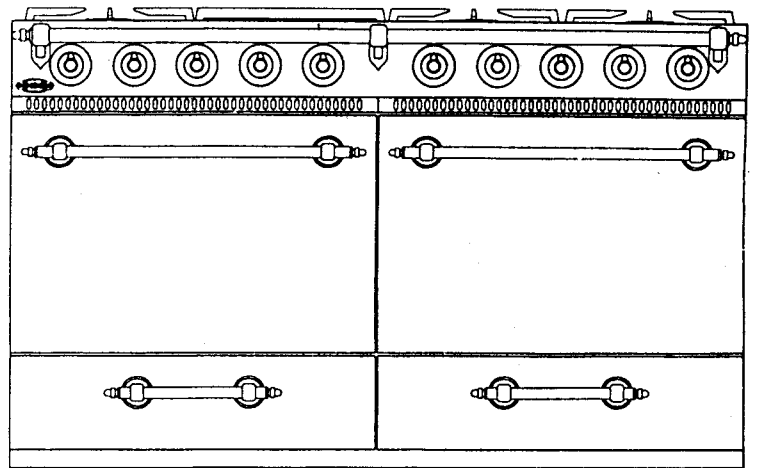

Famille 1400

Composition

1 FOUR

- 2 gaz
- 1 gaz + 1 électrique

FOURS Dimensions intérieures

L : 530 mm
H : 330 mm
P : 450 mm

Dimensions

L : 1405 mm
H : 850 mm
P : 650 mm

Réf. 2214 B 2114 B

- 1 brûleur de 5,2 kW
- 2 brûleurs de 3 kW
- 2 brûleurs de 1,8 kW
- 1 brûleur de 4 kW
- 1 brûleur de 2,2 kW

Réf.

2 FOURS GAZ	2114 B
1 FOUR GAZ 1 FOUR ÉLECTRIQUE	2214 B

Réf. 2414 B Réf. 2614 B