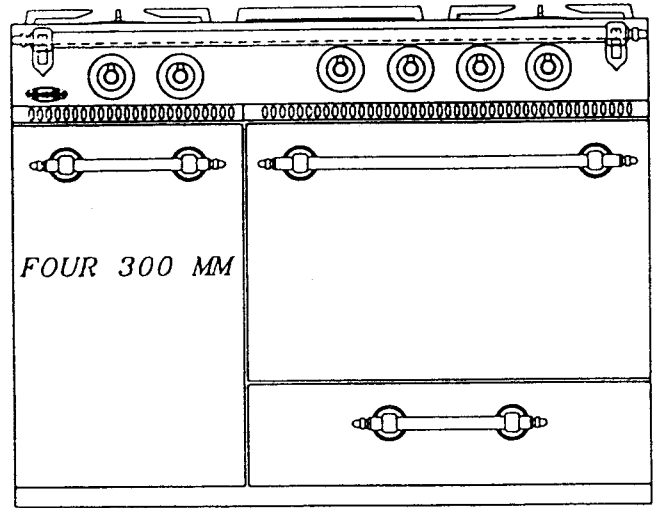

FOUR GAZ	2102
FOUR ÉLECTRIQUE	2302

FOUR GAZ	2422
FOUR ÉLECTRIQUE	2622

Avec étuve

FOUR GAZ	2103
FOUR ÉLECTRIQUE	2303

FOUR GAZ	2423
FOUR ÉLECTRIQUE	2623

Famille 1100

Composition

1 FOUR
 +
 1 compartiment gauche

➤ Gaz 4,5 kW
 ➤ Électrique 3,25 kW

➤ un coffre ou
 ➤ une étuve

FOUR 300 MM

FOUR

Dimensions intérieures

L : 530 mm
 H : 330 mm
 P : 450 mm

DIMENSIONS

L : 1105 mm
 H : 850 mm
 P : 650 mm