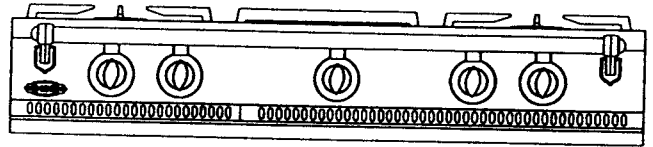

Réf.

FOUR GAZ	2163
FOUR ÉLECTRIQUE	2363

FOUR GAZ	2463
FOUR ÉLECTRIQUE	2663

Avec étuve et gril viande

FOUR GAZ	2173
FOUR ÉLECTRIQUE	2373

FOUR GAZ	2473
FOUR ÉLECTRIQUE	2673

Avec coffre et friteuse

FOUR GAZ	2162
FOUR ÉLECTRIQUE	2362

FOUR GAZ	2462
FOUR ÉLECTRIQUE	2662

Avec coffre et gril viande

FOUR GAZ	2172
FOUR ÉLECTRIQUE	2372

FOUR GAZ	2472
FOUR ÉLECTRIQUE	2672

Les tables de cuisson

Famille 1100

Dimensions (sans barre)

L : 1105 mm