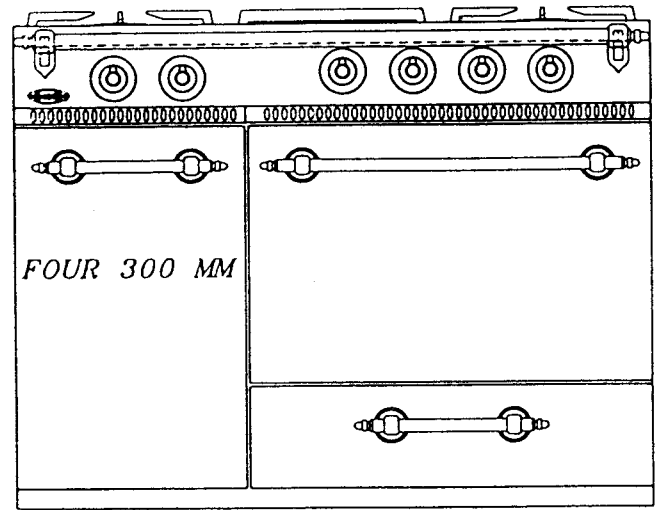

- Gaz 4,5 kW
- Électrique 3,25 kW

- un coffre ou
- une étuve

FOUR

Dimensions intérieures

L : 530 mm
 H : 330 mm
 P : 450 mm

DIMENSIONS

L : 1105 mm
 H : 850 mm
 P : 650 mm

- 1 brûleur de 5,2 kW
- 1 brûleur de 4 kW
- 1 brûleur de 3 kW
- 1 friteuse ou
- 1 gril viande