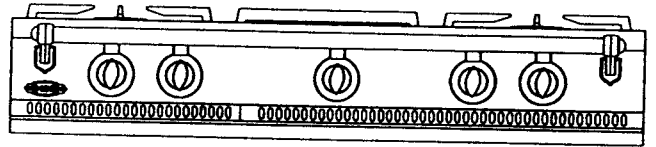

Avec étuve et gril viande

FOUR GAZ	2173
FOUR ÉLECTRIQUE	2373

FOUR GAZ	2473
FOUR ÉLECTRIQUE	2673

Avec coffre et friteuse

FOUR GAZ	2162
FOUR ÉLECTRIQUE	2362

FOUR GAZ	2462
FOUR ÉLECTRIQUE	2662

Avec coffre et gril viande

FOUR GAZ	2172
FOUR ÉLECTRIQUE	2372

FOUR GAZ	2472
FOUR ÉLECTRIQUE	2672

Les tables de cuisson

Famille 1100

Dimensions (sans barre)

L : 1105 mm

H : 270 mm

P : 650 mm