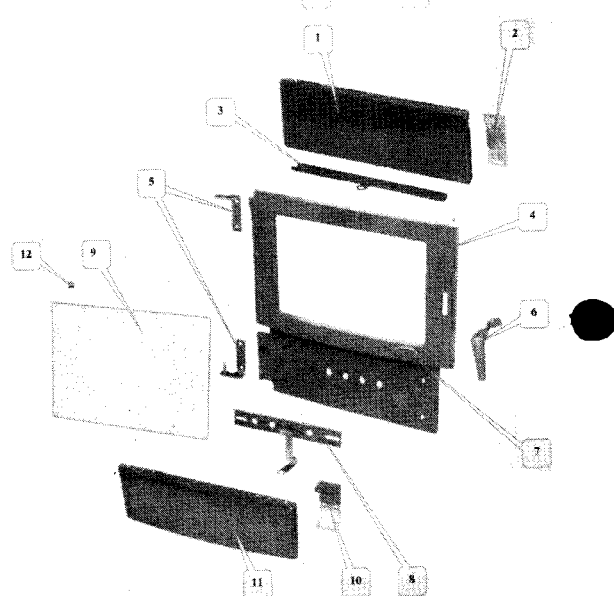

## Éclaté des portes réf. 3108

Repère	Désignation	Codification
1	3108 T fronton (préciser la couleur)	121123108..
2	3108 T butée de panneau supérieur	12189310853
3	3108 T glissière obturateur d'air	14195310853
4	3108 F porte chargement	32831310853
5	3108 T charnière porte chargement	14812310853
6	3143 F poignée porte chargement	12878314353
7	3108 F écusson Godin	18501310853
8	3138 T volet réglage d'air	14137313805
9	AA verre ep 4 221 x 452	00001307132
10	3108 T butée de panneau inférieur	12189310853
11	3108 T panneau inférieur façade (préciser la couleur)	121183108..
12	3108 AA fixe vitre	12078310800

## Éclaté du corps réf. 3108

Repère	Désignation	Codification
13	3138 T couvercle (préciser la couleur)	112013138..
14	AA charnière art. 14	00001305066
15	3138 T tampon rond	11428313853
16	3138 F dessus côté gauche	11196313853
17	3138 F dessus côté droit	11197313853
18	3721 F buse ronde Ø 125	14312373153
19	3138 T plaque de protection derrière	12420313800
20	3138 T panneaux de côtés (préciser la couleur)	123203138..
21	3108 T caisson foyer	12545310805

## Éclaté du foyer réf. 3108

Repère	Désignation	Codification
19	3138 T plaque de protection derrière	12420313805
22	3138 F déflecteur	10131313805
24	3138 F plaque arrière foyer	10160313805
25	3138 F plaque de protection côtés	10173313805
26	3138 F support foyer	10367313805
27	3138 T bac à cendres	13303313818