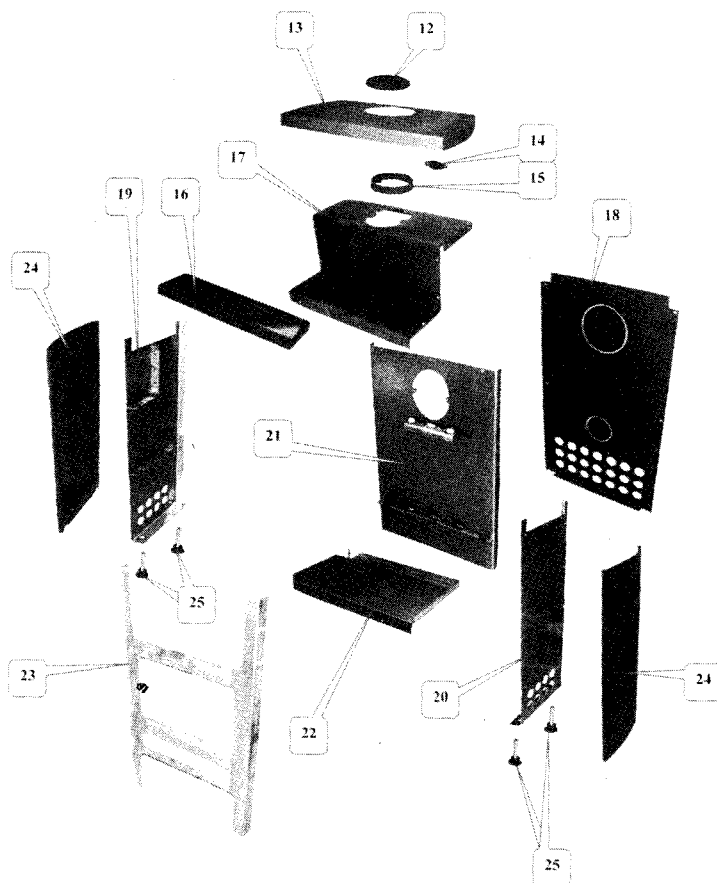

## Éclaté des portes réf. 3242

Repère	Désignation	Codification
1	3142 F porte chargement	1283134253
	3142 AF ficelle céramique tressée porte chargement	18814314200
2	3142 F porte cendrier	12801314253
	3142 AF ficelle céramique tressée porte cendrier	18815314200
3	3142 F crapaudine porte cendrier	12802314253
4	3242 F poignée porte chargement	12839324211
5	AA bouton prise d'air D 18	00001304007
6	3142 T volet réglage d'air	14137314200
7	3142 T contre porte cendrier	12805314253
8	AA verre EP 4 230 x 330	00001306669
9	3142 T targette coupe tirage	14170314253
10	3142 T contre porte chargement	12834314253
11	3142 F crapaudine porte chargement	12838314253

## Éclaté du corps réf. 3242

Repère	Désignation	Codification
12	3142 F obturateur de dessus	11154314253
13	3242 T dessus	11101324256
14	6726 F écusson Godin	18501672611
15	3119 F buselot	14312311953
16	3242 T dessus four (préciser couleur)	131113242..
17	3142 T boîte à fumée	14301314253
18	3242 T plaque de protection	12420324253
19	3242 T côté intérieur gauche	12307324297
20	3242 T côté intérieur droit	12303324297
21	3142 T derrière	12401314253
22	3142 T fond	12205314253
23	3242 T façade	12101324256
24	3242 T côté arrondi (préciser couleur)	123253242..
25	AA vérin à vis tête D30 M10 LG3	00001306750

## Éclaté du foyer réf. 3242

Repère	Désignation	Codification
26	3142 T déflecteur	10131314253
27	3142 F plaque foyer	10164314253
28	AA brique	00001306288
29	3721 F grille charbon	10218372153
30	3142 F support foyer	10367314253
31	3142 F chenêt	10221314253
32	3720 F anneau dégrillage	10301372053
33	3142 AF tige de décrochage	10377314200
34	3157 T cendrier	13316315753
35	3720 F clé à crochet	14101372053
36	3701 AF clé de manœuvre	14144370122