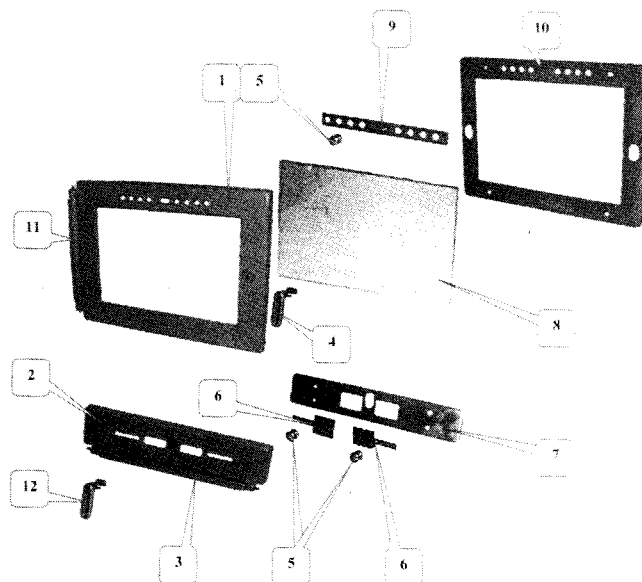

## Éclaté des portes réf. 3242

Repère	Désignation	Codification
1	3142 F porte chargement	1283134253
	3142 AF ficelle céramique tressée porte chargement	18814314200
2	3142 F porte cendrier	12801314253
	3142 AF ficelle céramique tressée porte cendrier	18815314200
3	3142 F crapaudine porte cendrier	12802314253
4	3242 F poignée porte chargement	12839324211
5	AA bouton prise d'air D 18	00001304007
6	3142 T volet réglage d'air	14137314200
7	3142 T contre porte cendrier	12805314253
8	AA verre EP 4 230 x 330	00001306669
9	3142 T targette coupe tirage	14170314253
10	3142 T contre porte chargement	12834314253
11	3142 F crapaudine porte chargement	12838314253

## Éclaté du corps réf. 3242

Repère	Désignation	Codification
12	3142 F obturateur de dessus	11154314253
13	3242 T dessus	11101324256
14	6726 F écusson Godin	18501672611
15	3119 F buselot	14312311953
16	3242 T dessus four (préciser couleur)	131113242..
17	3142 T boîte à fumée	14301314253
18	3242 T plaque de protection	12420324253
19	3242 T côté intérieur gauche	12307324297
20	3242 T côté intérieur droit	12303324297
21	3142 T derrière	12401314253
22	3142 T fond	12205314253
23	3242 T façade	12101324256
24	3242 T côté arrondi (préciser couleur)	123253242..
25	AA vérin à vis tête D30 M10 LG3	00001306750

## Éclaté du foyer réf. 3242

Repère	Désignation	Codification
26	3142 T déflecteur	10131314253
27	3142 F plaque foyer	10164314253
28	AA brique	00001306288
29	3721 F grille charbon	10218372153
30	3142 F support foyer	10367314253
31	3142 F chenêt	10221314253
32	3720 F anneau dégrillage	10301372053
33	3142 AF tige de décrochage	10377314200
34	3157 T cendrier	13316315753
35	3720 F clé à crochet	14101372053
36	3701 AF clé de manœuvre	14144370122