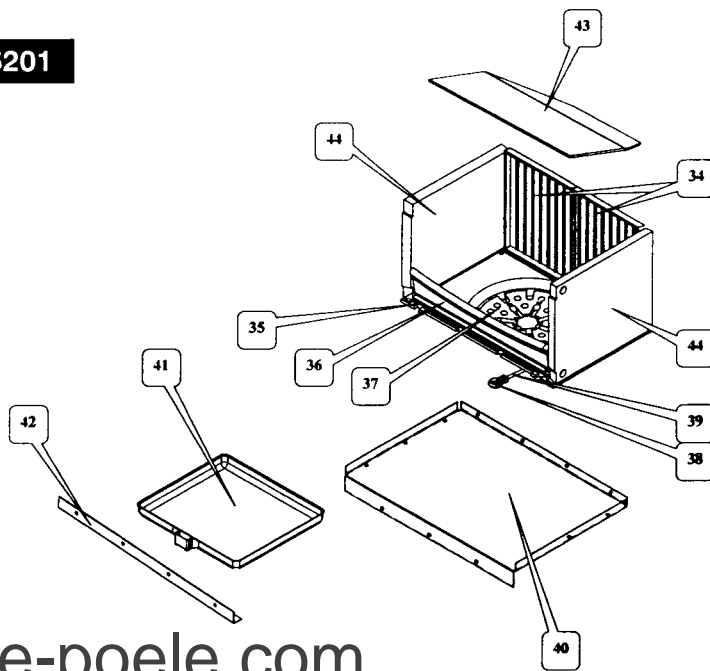

NOMENCLATURE DES PIÈCES DÉTACHÉES

Éclaté des portes réf. 3242 / 3242 Pierre du Gard / 365201

Repère	Désignation	Codification
1	3144 AA bouton prise d'air 18 mm	00001304007
2	3142 F porte cendrier	12801314253
3	3142 T volet réglage d'air	14137314201
4	3142 AF ficelle céramique tressée porte cendrier	18815314200
5	3142 F crapaudine porte cendrier	12802314253
6	3142 T contre porte cendrier	12805314201
7	3242 F poignée porte chargement	12839324211
8	3147 T axe fermeture porte	12814314700
9	3147 T loquet de fermeture	12890314700
10	3142 F porte chargement	12831314253
11	3142 AF joint plat autocollant longueur verre	18842314200
12	3142 T targette coupe tirage	14170314201
13	3142 AA verre réfractaire	00001306669
14	3142 AF joint plat autocollant largeur verre	18841314200
15	3142 AF ficelle céramique tressée porte cendrier	18815314200
16	3142 T contre porte chargement	12834314253
17	3142 F crapaudine porte chargement	12838314253

www.pieces-de-poele.com

Éclaté du corps réf. 365201

Repère	Désignation	Codification
18	3119 F buselot (commun 3242/Pierre du Gard)	14312311953
20	3242 T plaque de protection derrière (commun 3242)	12420324253
26	AA vérin à vis d30 M10 lg50 (commun 3242/Pierre du Gard)	00001300886
27	3142 T boîte à fumée	14301314253
28	3142 T derrière	12401314253
29	3242 T dessus four (préciser couleur)	131113242..
30	3144 F tampon dessus	11431314453
31	3142 T equerre derrière	12467314253
32	3142 T joint derrière foyer	10347314253
33	365201 T corps	1250736520101

Éclaté du foyer réf. 3242 / 3242 Pierre du Gard / 365201

Repère	Désignation	Codification
34	3142 F plaques foyer	10164314253
35	3142 F support foyer	10367314253
36	3142 F grille devant	10221314253
37	3721 F grille charbon	10218372153
38	3720 F anneau dégrillage	10301372053
39	3142 T tige de décendrage	10377314200
40	3142 T fond	12205314253
41	3157 T bac à cendres	13304315753
42	3142 T équerre façade	12145314253
43	3142 T déflecteur	10131314253
44	3142 AA briques côtés	00001306288