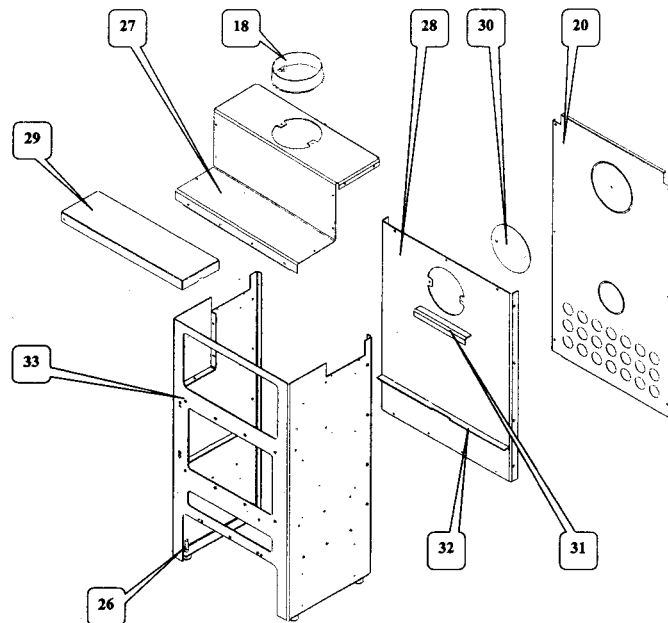

NOMENCLATURE DES PIÈCES DÉTACHÉES

Éclaté des portes réf. 3242 / 3242 Pierre du Gard / 365201

Repère	Désignation	Codification
1	3144 AA bouton prise d'air 18 mm	00001304007
2	3142 F porte cendrier	12801314253
3	3142 T volet réglage d'air	14137314201
4	3142 AF ficelle céramique tressée porte cendrier	18815314200
5	3142 F crapaudine porte cendrier	12802314253
6	3142 T contre porte cendrier	12805314201
7	3242 F poignée porte chargement	12839324211
8	3147 T axe fermeture porte	12814314700
9	3147 T loquet de fermeture	12890314700
10	3142 F porte chargement	12831314253
11	3142 AF joint plat autocollant longueur verre	18842314200
12	3142 T targette coupe tirage	14170314201
13	3142 AA verre réfractaire	00001306669
14	3142 AF joint plat autocollant largeur verre	18841314200
15	3142 AF ficelle céramique tressée porte cendrier	18815314200
16	3142 T contre porte chargement	12834314253
17	3142 F crapaudine porte chargement	12838314253

www.pieces-de-poele.com

Éclaté du corps réf. 365201

Repère	Désignation	Codification
18	3119 F buselot (commun 3242/Pierre du Gard)	14312311953
20	3242 T plaque de protection derrière (commun 3242)	12420324253
26	AA vérin à vis d30 M10 lg50 (commun 3242/Pierre du Gard)	00001300886
27	3142 T boîte à fumée	14301314253
28	3142 T derrière	12401314253
29	3242 T dessus four (préciser couleur)	131113242..
30	3144 F tampon dessus	11431314453
31	3142 T equerre derrière	12467314253
32	3142 T joint derrière foyer	10347314253
33	365201 T corps	1250736520101

Éclaté de l'habillage réf. 365201

Repère	Désignation	Codification
43	3142 F obturateur dessus (commun 3242)	11154314253
45	6726 F écusson Godin (commun 3242)	18501672611
56	365201 AF broche	1304936520100
57	365201 AF bague	1912636520122
58	365201 AA côtés arrondis (préciser la couleur)	12325365201..
59	365201 T équerres de côtés	1236536520153
60	365201 F dessus central	1112436520161
61	365201 AA dessus côtés (préciser la couleur)	11123365201..