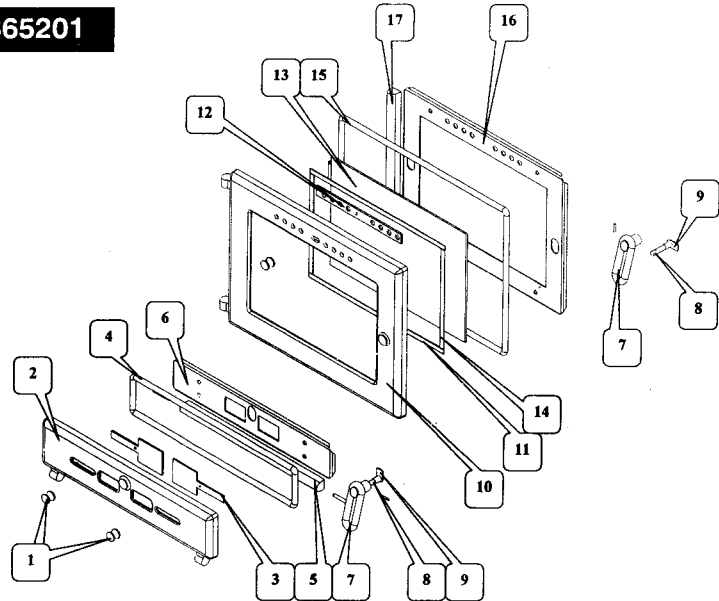

NOMENCLATURE DES PIÈCES DÉTACHÉES

Éclaté des portes réf. 3242 / 3242 Pierre du Gard / 365201

Repère	Désignation	Codification
1	3144 AA bouton prise d'air 18 mm	00001304007
2	3142 F porte cendrier	12801314253
3	3142 T volet réglage d'air	14137314201
4	3142 AF ficelle céramique tressée porte cendrier	18815314200
5	3142 F crapaudine porte cendrier	12802314253
6	3142 T contre porte cendrier	12805314201
7	3242 F poignée porte chargement	12839324211
8	3147 T axe fermeture porte	12814314700
9	3147 T loquet de fermeture	12890314700
10	3142 F porte chargement	12831314253
11	3142 AF joint plat autocollant longueur verre	18842314200
12	3142 T targette coupe tirage	14170314201
13	3142 AA verre réfractaire	00001306669
14	3142 AF joint plat autocollant largeur verre	18841314200
15	3142 AF ficelle céramique tressée porte cendrier	18815314200
16	3142 T contre porte chargement	12834314253
17	3142 F crapaudine porte chargement	12838314253

www.pieces-de-poele.com

Éclaté du corps réf. 365201

Repère	Désignation	Codification
18	3119 F buselot (commun 3242/Pierre du Gard)	14312311953
20	3242 T plaque de protection derrière (commun 3242)	12420324253
26	AA vérin à vis d30 M10 lg50 (commun 3242/Pierre du Gard)	00001300886
27	3142 T boîte à fumée	14301314253
28	3142 T derrière	12401314253
29	3242 T dessus four (préciser couleur)	131113242..
30	3144 F tampon dessus	11431314453
31	3142 T equerre derrière	12467314253
32	3142 T joint derrière foyer	10347314253
33	365201 T corps	1250736520101

Éclaté de l'habillage réf. 365201

Repère	Désignation	Codification
43	3142 F obturateur dessus (commun 3242)	11154314253
45	6726 F écusson Godin (commun 3242)	18501672611
56	365201 AF broche	1304936520100
57	365201 AF bague	1912636520122
58	365201 AA côtés arrondis (préciser la couleur)	12325365201..
59	365201 T équerres de côtés	1236536520153
60	365201 F dessus central	1112436520161
61	365201 AA dessus côtés (préciser la couleur)	11123365201..