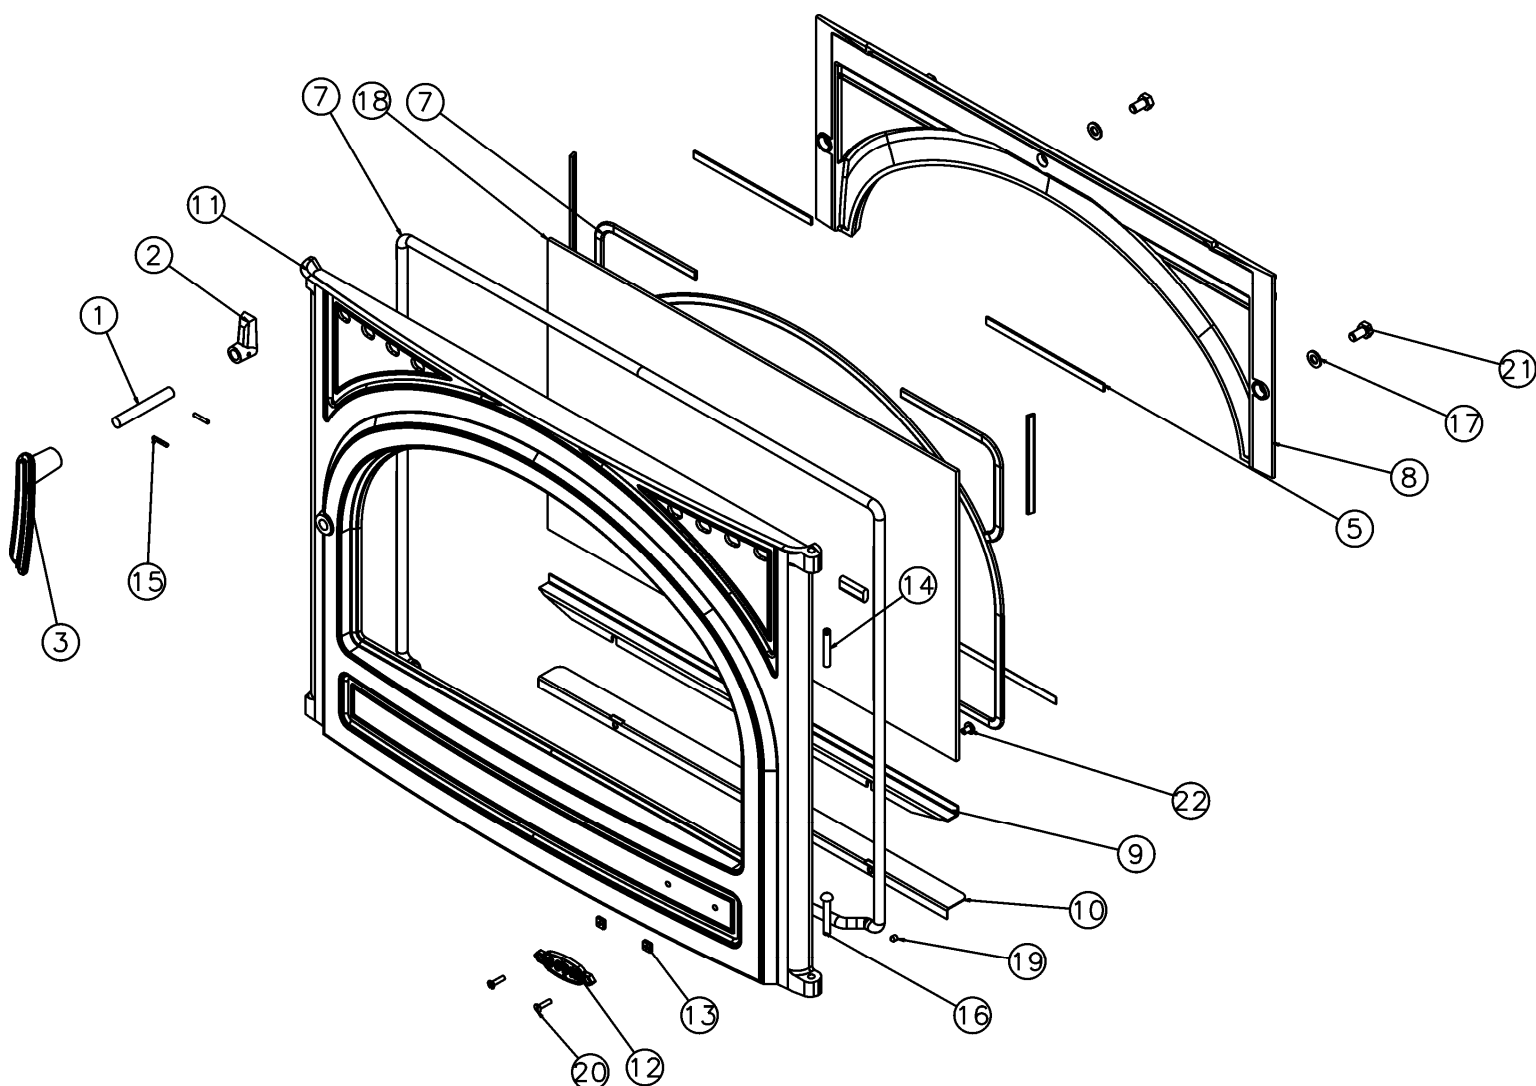

NOMENCLATURE ET ÉCLATÉ

PORTE

N°	Nbre	Désignation	Codification	N°	Nbre	Désignation	Codification
1	1	Axe fermeture porte charg ^{mt}	1 2814 310701 000	12	1	Ecusson	1 8501 6726 53
2	1	Mentonnet fermeture	1 2146 366101 000	13	2	Ecrou carré brut M4	00001305225
3	1	Poignée	1 2839 366101 053	14	1	Goupille cannelée	00001305127
4	1	Joint pyrosealed 10lg 1m	00001308198	15	2	Goupille mecanindus	00001307762
5	1	Tresse conduit air D5 lg 1m	00001304860	16	1	Rivet acier TR 6x40	00001305507
6	1	Tresse porte foyer	00001305426	17	3	Rondelle 16x8 2x1,5	00001300885
7	1	Tresse verre réfractaire 10 lg 1m	00001304526	18	1	Verre réfractaire ep 4 529x329	00001307864
8	1	Conduit d'air secondaire	1 4112 366102 053	19	1	Vis HC M5x6 pointeau	00001304206
9	1	Fixe vitre inférieur	1 2071 366102 053	20	2	Vis TF 90M4x16 fendue laiton	00001307385
10	1	Joint de façade inox	1 2080 366102 018	21	3	Vis TH M8x15	00001306106
11	1	Porte foyer	1 2861 366804 053	22	2	Vis TRL M5x8 pozie ZN noir	00001305475