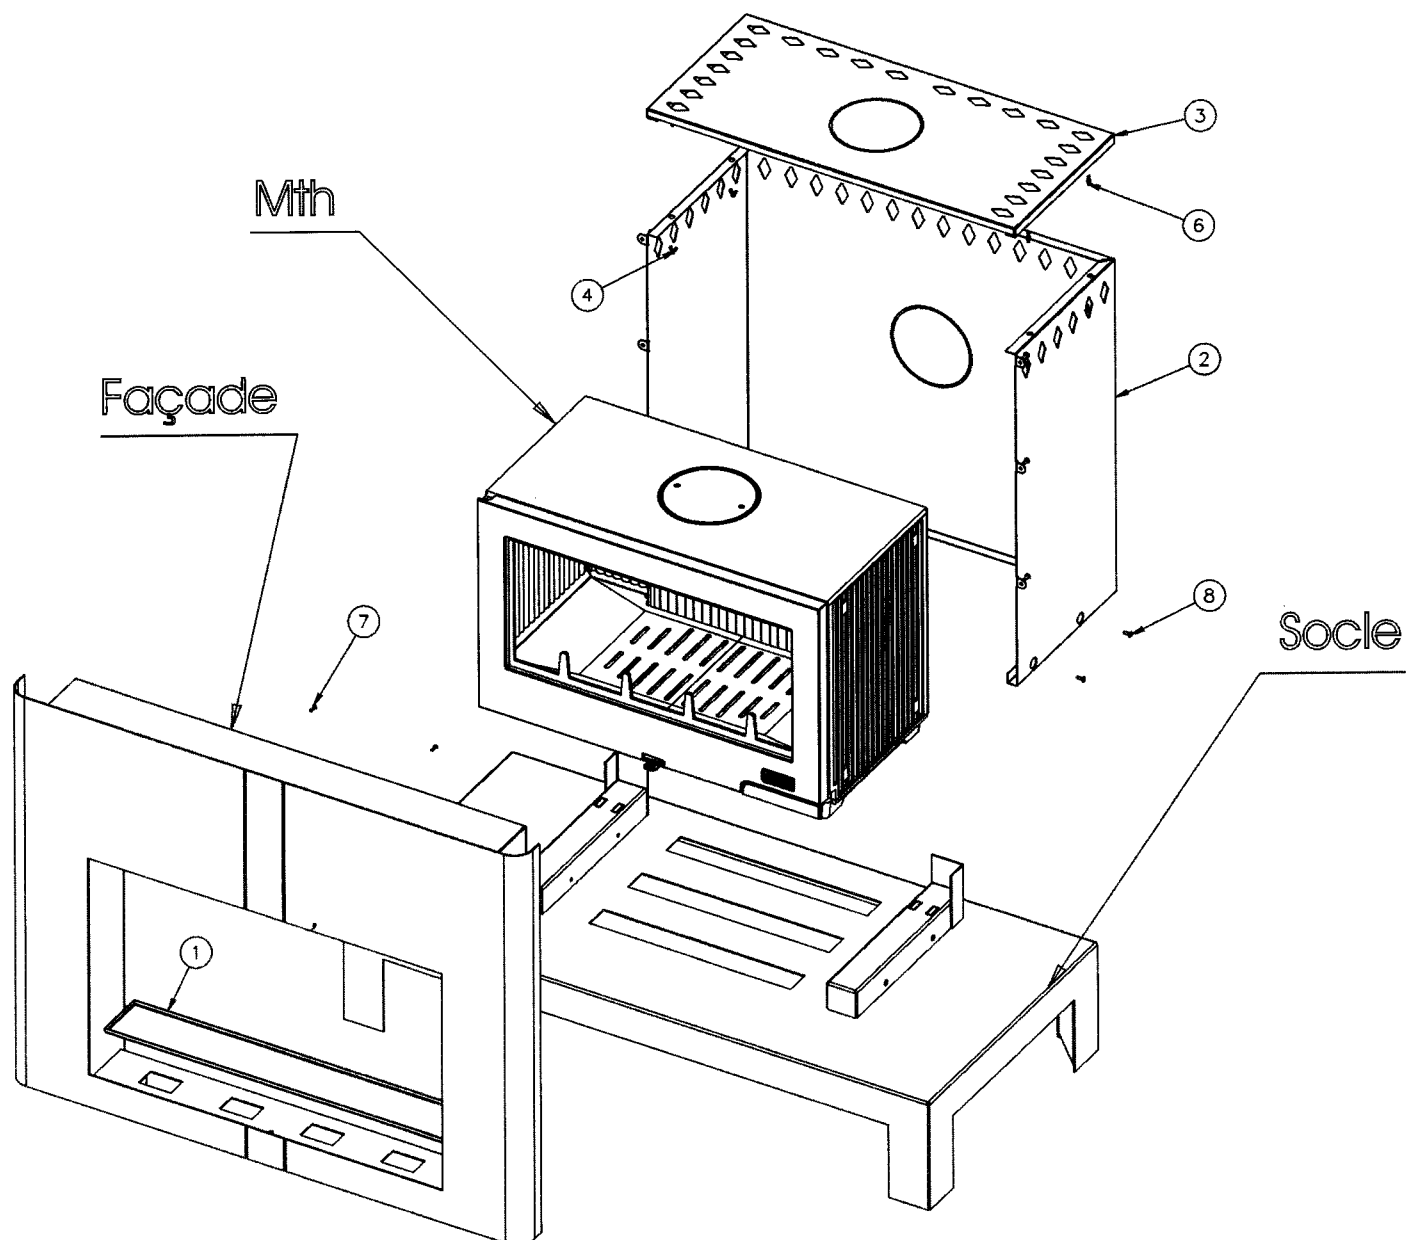

• Éclaté Général

N°	Nbre	Désignation	Codification
1	1	Bac de propreté	1 1532 373106
2	1	Corps	1 2507 373106
3	1	Couvercle	1 1201 373106
4	4	Attache rapid nut	00001306005
5	4	Ecrou carré brut M4	00001307385
6	4	Goujeon	00001305682
7	2	Vis tôle TCB 7x19 pozie ZN	00001301246
8	10	Vis TRL M5x16 pozie ZN noir	00001305477