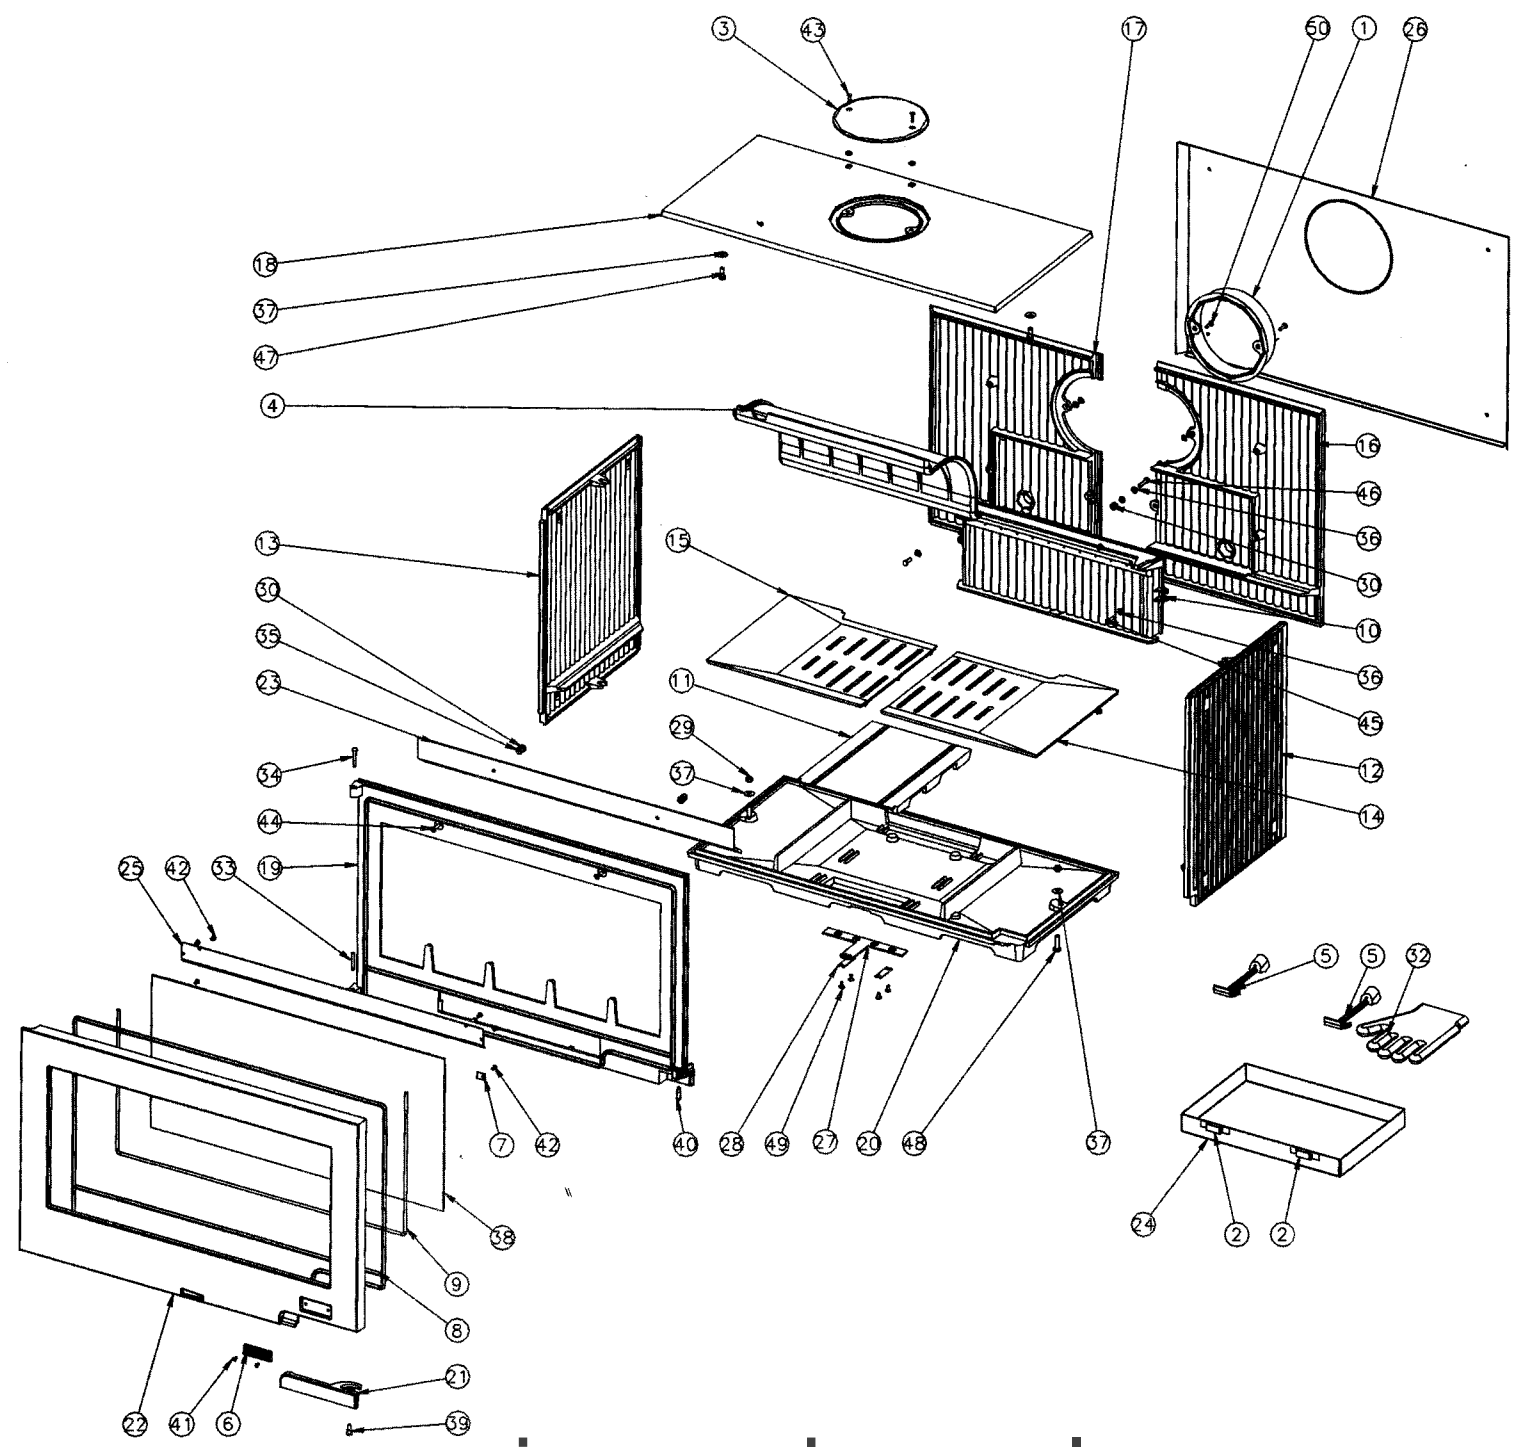

• Moteur Thermique

N°	Nbre	Désignation	Codification	N°	Nbre	Désignation	Codification
1	1	Buse	2_4312_3168	25	1	Conduit air	1_0317_660125
2	2	Naïlle tiroir cendre	1_3370_3260	26	1	Plaque protection	1_2420_660125
3	1	Trappe de nettoyage	1_4230_364102	27	1	Volet réglage air	1_4137_660125
4	1	Défecteur	1_0131_366101	28	2	Guide sécurité	1_4175_660125
5	2	Clé de buse	1_4101_3720	29	2	Ecrou 6 pans 8 ZN noir	00001305951
6	1	Ecusson	1_8501_385101	30	3	Ecrou 6 pans M6 brut	00001300265
7	3	Fixe vitre	1_2071_660101	31	4	Ecrou carre brut M5	00001300269
8	1	Tres porte foyer diam.7	1_8855_660125	32	1	Gant bouclette T10	00001307770
9	1	Tres verre réfract diam.6	1_8826_660125	33	1	Goupille cannelée 6x40	00001305127
10	1	Boîte conduit air	1_3906_660125	34	1	Rivet acier TR 6x40	00001305507
11	1	Boîte alimentation air	1_5079_660125	35	2	Rondelle 14x6.3x1.2	00001301784
12	1	Coté droit foyer	1_0121_660125	36	8	Rondelle JZC 14x6x1	00001300900
13	1	Coté gauche foyer	1_0122_660125	37	4	Rondelle JZC diam.8	00001300901
14	1	Demi grille droite	1_0209_660125	38	1	Verre réfractaire(736x367_ep4)	00001307945
15	1	Demi grille gauche	1_0208_660125	39	1	Vis épaulée 1_9260_660101	00001307525
16	1	Derrière droit	1_2402_660125	40	1	Vis épaulement G4_1026_ZN noire	00001304686
17	1	Derrière gauche	1_2404_660125	41	2	Vis TF M4X10 pozie	00001301181
18	1	Dessus	1_1101_660125	42	7	Vis TF M5x10	00001301185
19	1	Façade	1_2101_660125	43	2	Vis TF M5X20	00001305964
20	1	Fond de foyer	1_0111_660125	44	2	Vis TF M6X25	00001305967
21	1	Poignée porte foyer	1_2878_660125	45	2	Vis TH M6x20_ZN noir	00001301240
22	1	Porte foyer	1_2861_660125	46	1	Vis TH M6X30	00001304229
23	1	Raccord conduit d'air	1_0314_660125	47	2	Vis TH M8X20_ZN noir	00001301145
24	1	Cendrier	1_3316_660125	48	2	Vis TH M8X30_ZN noir	00001301241