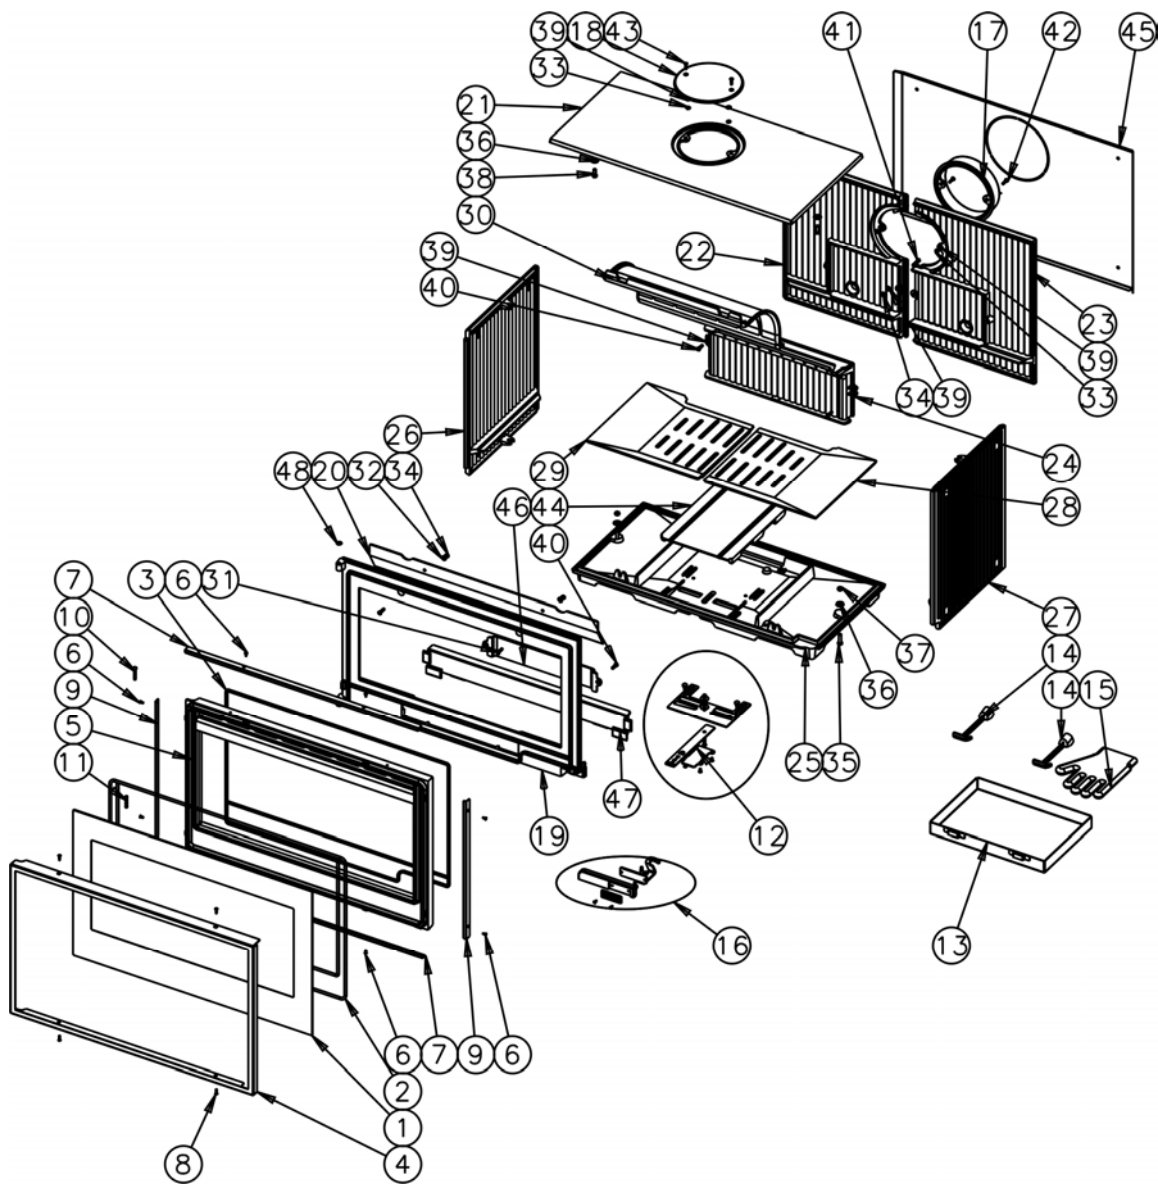

NOMENCLATURES ET ÉCLATÉS

N°	Nbre	Désignation	Codification
1	2	Coté arrondi	1 2325 373129 053
2	8	Rondelle JZC Ø8	00001300901
3	4	Verin à vis Ø30 M10 lg30	00001306750
4	8	Vis TH M8x30 ZN noir	00001301241