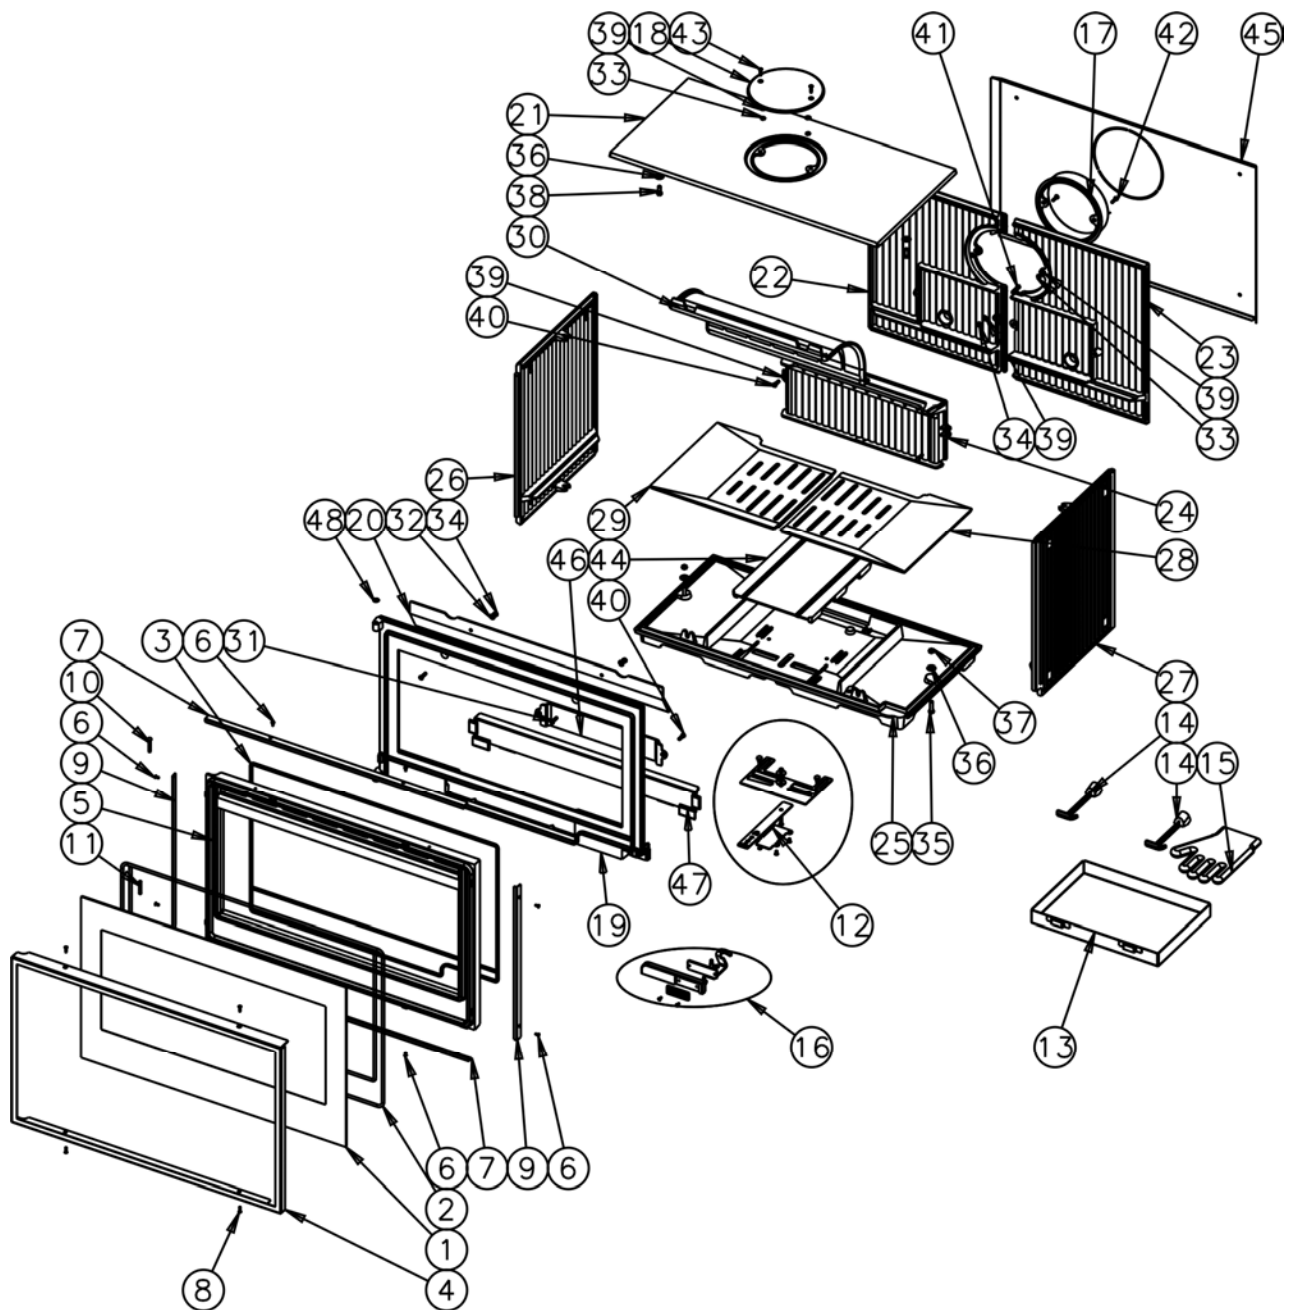

N°	Nbre	Désignation	Codification	N°	Nbre	Désignation	Codification
01	1	Verre sérigraphiée (838x528xep4)	00001307947	25	1	Fond de foyer	2 0111 660125 053
02	1	Tresse Ø6 lg 4500mm	00001304689	26	1	Côté gauche foyer	1 0122 660125 053
03	1	Tresse Ø7 lg 3500mm	00001304690	27	1	Côté droit foyer	1 0121 660125 053
04	1	Applicque de façade	1 2130 660126 053	28	1	Demi-grille droite	2 0209 660125 053
05	1	Porte foyer	2 2861 660126 053	29	1	Demi-grille gauche	2 0208 660125 053
06	8	Vis TF M4x10 pozie	00001301181	30	1	Défecteur	3 0131 366101 053
07	2	Fixe vitre	1 2078 660126 018	31	2	Vis TM M6x25	00001305967
08	4	Vis TF M4x16 pozie	00001305966	32	2	Rondelle 14x6.3x1.2	00001301784
09	2	Fixe vitre côté	1 2030 660126 018	33	4	Ecrou carré brut M5	00001300269
10	1	Rivet acier TR 6x40	00001305507	34	3	Écrou 6 pans M6 brut	00001300265
11	1	Goupille cannelée 6x40	00001305127	35	2	Vis TH M8x30 ZN noir	00001301241
12	1	Assemblage volet réglage d'air	1 4137 660126 098	36	4	Rondelle JZC Ø8	00001300901
13	1	Cendrier	1 3316 660125 053	37	2	Écrou 6 pans ZN noir	00001305951
14	2	Clé à crochet	1 4101 3720 01	38	2	Vis TH M8x20 ZN noir	00001301145
15	1	Gant bouclette T10	00001307770	39	8	Rondelle JZC 14x6x1	00001300900
16	1	Poignée porte foyer	1 2878 660126 098	40	4	Vis TH M6x20 ZN noir	00001301240
17	1	Buse	2 4312 3168 53	41	1	Vis TH M6x30	00001304229
18	1	Trappe de nettoyage	1 4230 364102 001	42	2	Vis TRL M5x20 pozie ZN noir	00001301156
19	1	Façade	3 2101 660125 053	43	2	Vis TF M5x20	00001305964
20	1	Raccord conduit air	2 0314 660125 053	44	1	Boîte alimentation air	1 5079 660125 053
21	1	Dessus	1 1101 660125 053	45	1	Plaque protection	1 2420 660125 053
22	1	Derrière gauche	1 2404 660125 053	46	1	Conduit inférieur air	1 4174 660125 053
23	1	Derrière droit	1 2402 660125 053	47	1	chenet	1 0306 660125 053
24	1	Boîte conduit air	1 3906 660125 053	48	1	Ressort seul RS6	00001307254