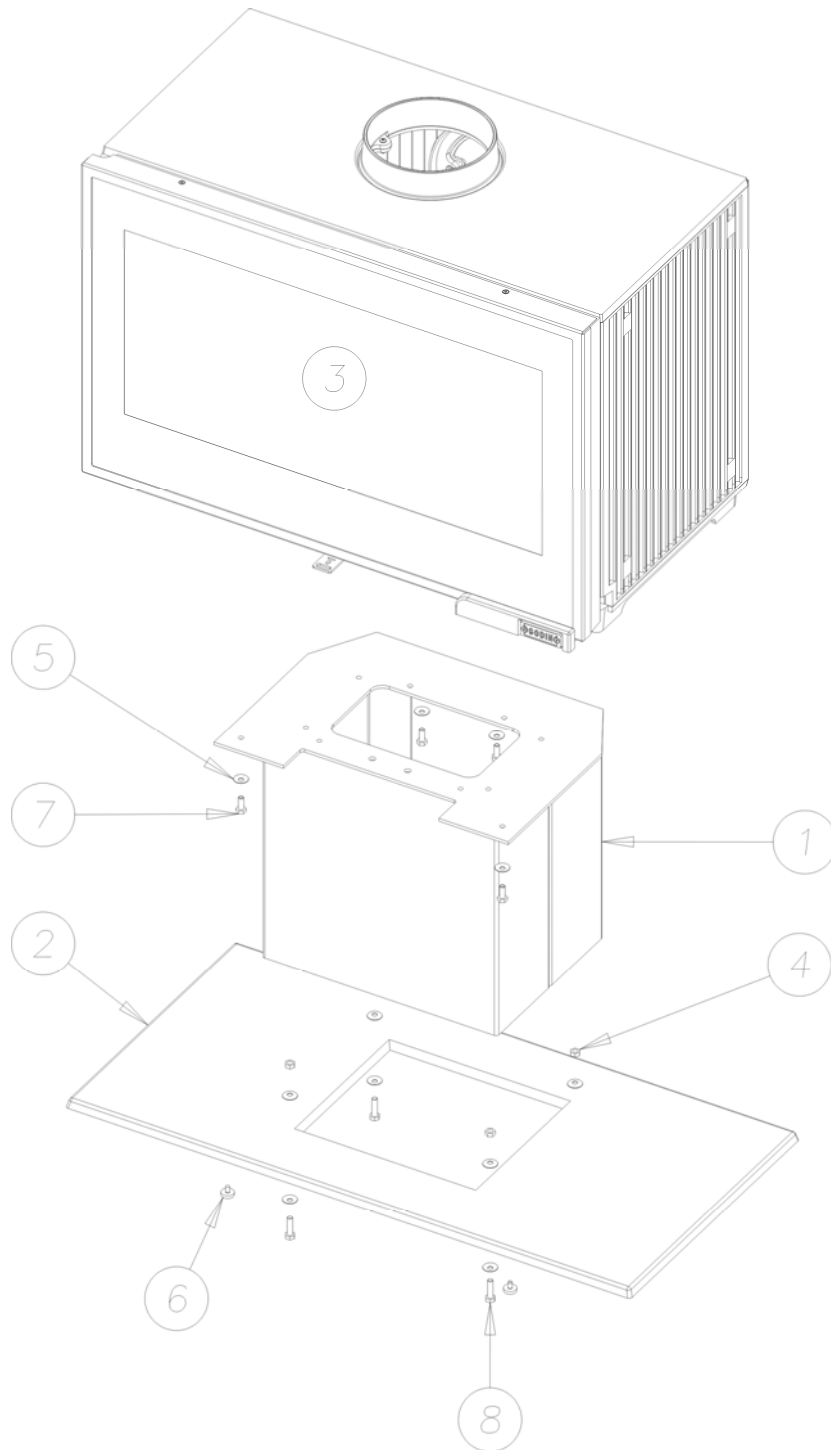

NOMENCLATURES ET ÉCLATÉS

N°	Nbre	Désignation	Codification
01	1	Colonne	1 2601 373147 053
02	1	Socle	1 2215 373147
03	1	Foyer	Voir ci-dessous
04	4	Ecrou 6 pan 8 ZN noir	00001305951
05	12	Rondelle JZC Ø8	00001300901
06	4	Verin a vis Ø20 M6 lg9	00001307127
07	4	Vis TH M8x20 ZN noir	00001301145
08	4	Vis TH M8x30 ZN noir	00001301241