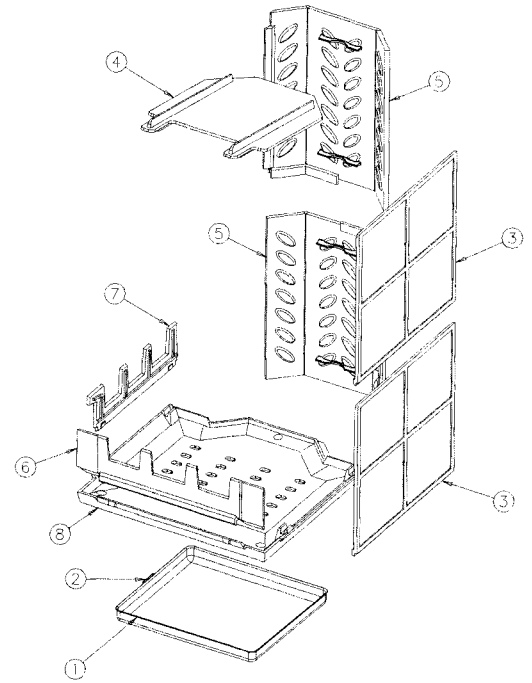

NOMENCLATURES ET ÉCLATÉS

► Foyer

N°	Nbre	Désignation	Codification
01	1	Bac cendres	1 3304 3157
02	1	Naïlle tiroir cendres	1 3370 3260
03	2	Plaque foyer gauche	1 0163 385102
04	1	Déflexeur	1 0131 996056
05	2	Plaque arrière foyer	1 0160 996056
06	1	Chenet	1 0306 996057
07	1	Chenet gauche	1 0265 996057
08	1	Support foyer	1 0367 996057

► Façade

N°	Nbre	Désignation	Codification
01	4	Fixe vitre	1 2071 660101
02	1	Tresse verre réfractaire	1 8826 996096
03	1	Façade	1 2101 996096
04	2	Fronton	1 2112 996096
05	1	Conduit supérieur air	1 4173 996096
06	2	Raccord de façade	1 2170 996096
07	1	Raccord de façade inférieure	1 2171 996096
08	1	Raccord de fronton	1 2096 996096
09	8	Ecrou rapid nut 0955 M5 (1mm)	00001304496
10	1	Verre réfractaire (323x650)ep4	00001307876
11	4	Vis TF M4x10 pozie	00001301181
12	4	Vis TF M5x16	00001305315
13	9	Vis TRL M5x10 pozie ZN noir	00001305476