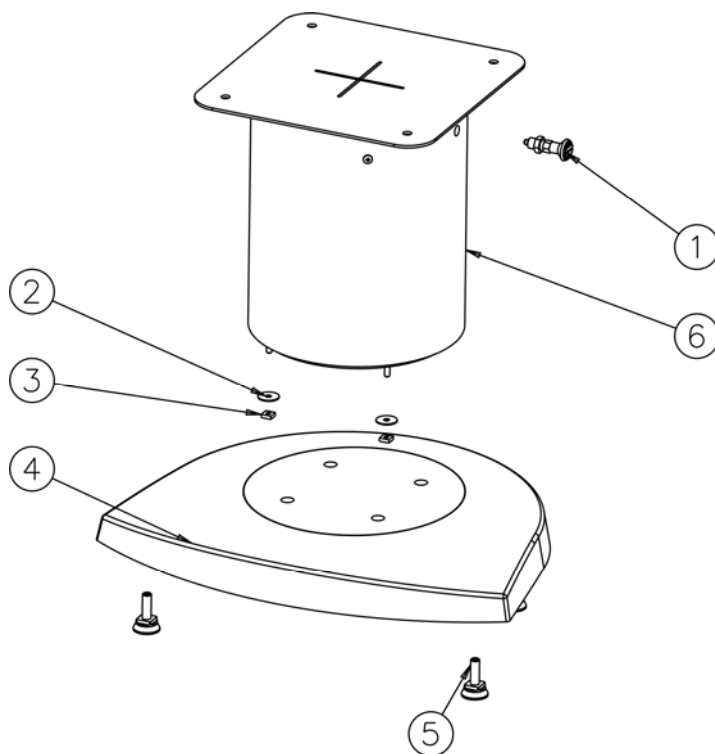

PIED TOURNANT 360°

N°	Nbre	Désignation	Codification
1	1	Bouton index	00001307748
2	4	Rondelle fer 6.5x24x1.2	0001301704
3	4	Ecrou carre M6	00001300270
4	1	Pied	1 2208 389130 XXX
5	4	Vérin à vis D30 M10 Lg20	00001308197
6	1	Colonne	1 5706 389131 XXX

XXX : coloris à préciser