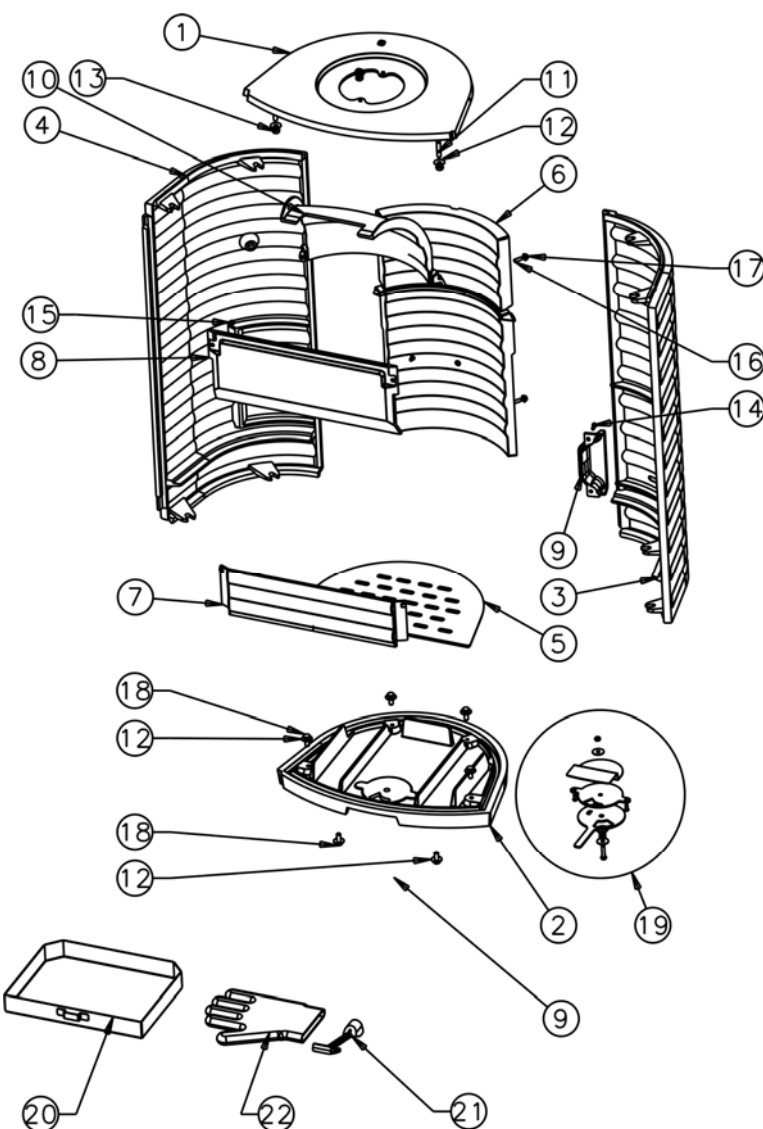

ÉCLATÉS ET NOMENCLATURES

CORPS

N°	Nbre	Désignation	Codification
01	1	dessus	1 1101 389130 XXX
02	1	Fond	1 2205 389 130 XXX
03	1	Côté droit	1 2301 389130 XXX
04	1	Côté gauche	1 2305 389130 XXX
05	1	grille	1 0214 389130 XXX
06	1	boîte conduit air	1 3906 389130 XXX
07	1	chenet	1 0306 389130 XXX
08	1	raccord de façade	1 2170 389130 XXX
09	1	cache	1 3239 389130 XXX
10	1	défecteur	1 0131 389130 XXX
11	4	Bout fileté M8x35	00001307404
12	4	Rondelle JZC diamètre 8	00001300901
13	4	Ecrou 6 pans 8 ZN noir	00001305951
14	2	Vis TF M5x16	00001305315
15	2	Vis TF M5x10	00001301185
16	4	Vis HC M5x8 pointeau	00001306744
17	4	Ecrou à embase crantée M6	07EE06
18	4	Vis TH M8X20 ZN noir	00001301145
19	1	Volet réglage air	1 4137 389130 098 XXX
20	1	Cendrier	1 3316 389130 XXX
21	1	Clé à crochet	1 4101 3720 01
22	1	Gant bouclette T10	00001307770

XXX : coloris à préciser

PORTE ET FACADE

N°	Nbre	Désignation	Codification
01	1	Porte foyer	1 2861 389130 XXX
02	1	Conduit air	1 0317 389130 XXX
03	1	Verre réfractaire (603X390)	00001307478
04	1	Ensemble écusson	1 8501 389130 098
05	1	Tresse verre réfractaire dia 7mm - lg 1600mm	00001304690
06	6	Fixe vitre	1 2071 660101 018
07	9	Vis TRL M5X16 pozie ZN noir	00001305477
08	1	Ensemble poignée	1 5635 389130 098 XXX
09	1	Ensemble loquet de fermeture	1 048 389130 098 XXX
10	1	Façade	1 2101 389130 XXX
11	1	Goupille cannelée 6x40	00001305127
12	1	Rivet acier TR 6x40	00001305507
13	1	Tresse porte foyer dia: 7mm - lg:2500mm	00001304690
14	1	Ressort seul RS6 Starlock	00001307254

XXX : coloris à préciser

PIED TOURNANT 360°

N°	Nbre	Désignation	Codification
1	1	Bouton index	00001307748
2	4	Rondelle fer 6.5x24x1.2	0001301704
3	4	Ecrou carre M6	00001300270
4	1	Pied	1 2208 389130 XXX
5	4	Vérin à vis D30 M10 Lg20	00001308197
6	1	Colonne	1 5706 389131 XXX

XXX : coloris à préciser

BUSE TOURNANTE 360°

N°	Nbre	Désignation	Codification
1	1	Buse tournant complète	1 4312 389131 098 XXX

XXX : coloris à préciser