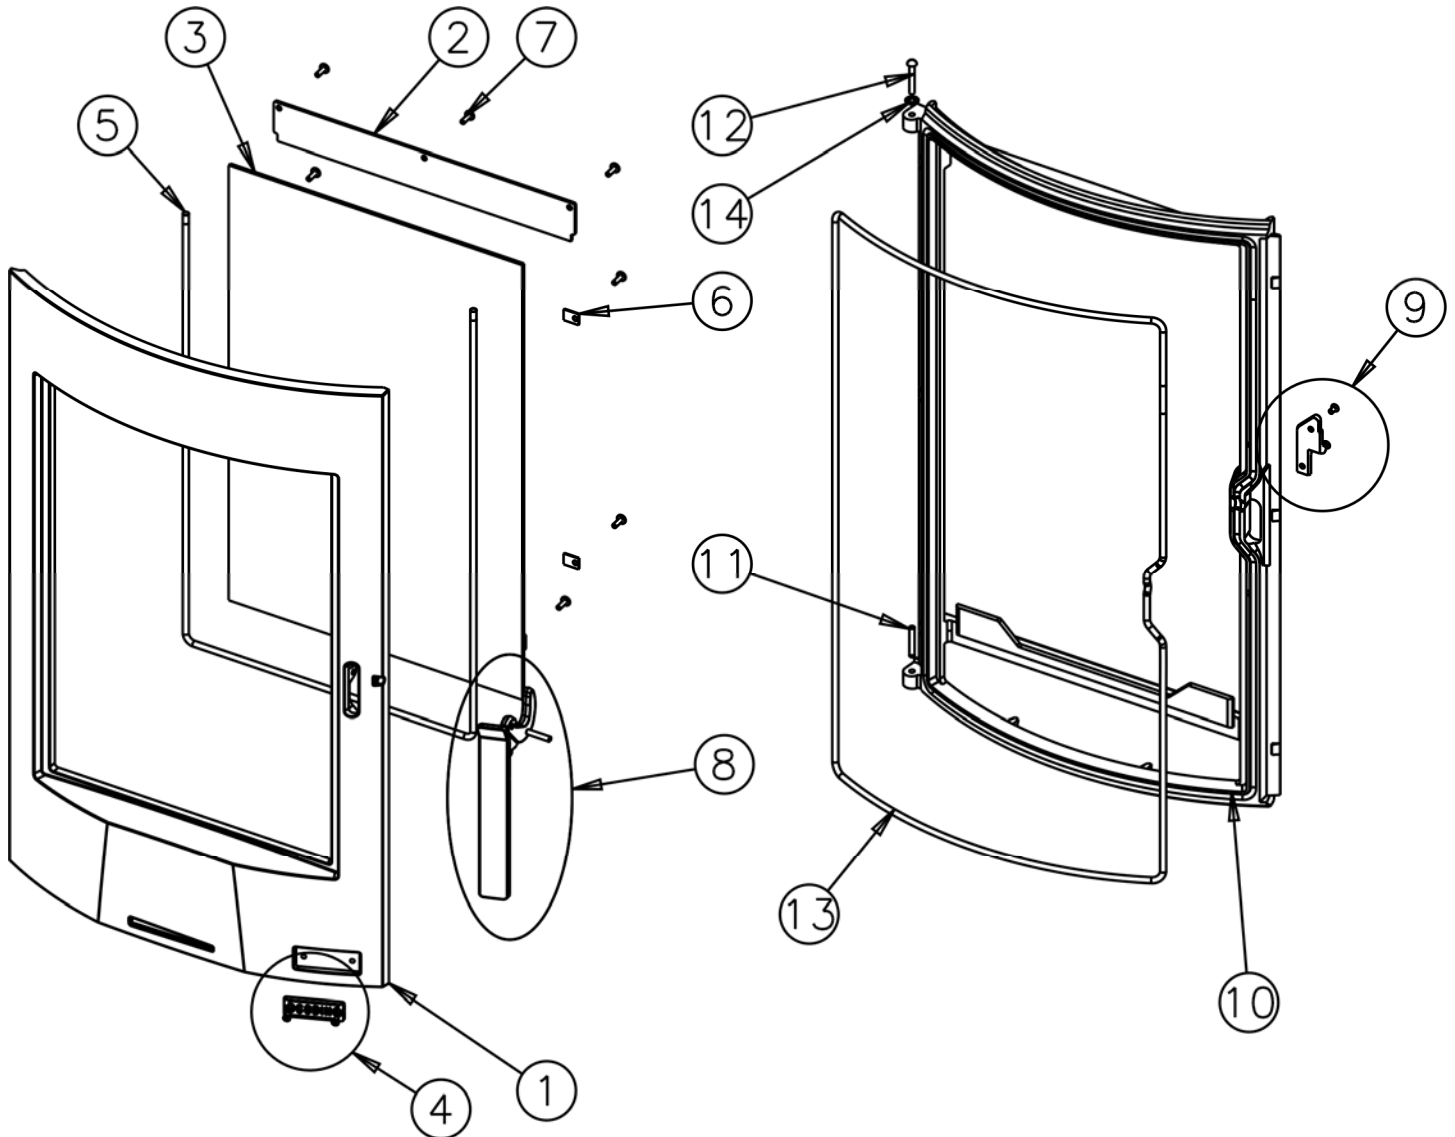

ÉCLATÉS ET NOMENCLATURES

CORPS

N°	Nbre	Désignation	Codification
01	1	dessus	1 1101 389130 XXX
02	1	Fond	1 2205 389 130 XXX
03	1	Côté droit	1 2301 389130 XXX
04	1	Côté gauche	1 2305 389130 XXX
05	1	grille	1 0214 389130 XXX
06	1	boîte conduit air	1 3906 389130 XXX
07	1	chenet	1 0306 389130 XXX
08	1	raccord de façade	1 2170 389130 XXX
09	1	cache	1 3239 389130 XXX
10	1	défecteur	1 0131 389130 XXX
11	4	Bout fileté M8x35	00001307404
12	4	Rondelle JZC diamètre 8	00001300901
13	4	Ecrou 6 pans 8 ZN noir	00001305951
14	2	Vis TF M5x16	00001305315
15	2	Vis TF M5x10	00001301185
16	4	Vis HC M5x8 pointeau	00001306744
17	4	Ecrou à embase crantée M6	07EE06
18	4	Vis TH M8X20 ZN noir	00001301145
19	1	Volet réglage air	1 4137 389130 098 XXX
20	1	Cendrier	1 3316 389130 XXX
21	1	Clé à crochet	1 4101 3720 01
22	1	Gant bouclette T10	00001307770

XXX : coloris à préciser

PORTE ET FACADE

N°	Nbre	Désignation	Codification
01	1	Porte foyer	1 2861 389130 XXX
02	1	Conduit air	1 0317 389130 XXX
03	1	Verre réfractaire (603X390)	00001307478
04	1	Ensemble écusson	1 8501 389130 098
05	1	Tresse verre réfractaire dia 7mm - lg 1600mm	00001304690
06	6	Fixe vitre	1 2071 660101 018
07	9	Vis TRL M5X16 pozie ZN noir	00001305477
08	1	Ensemble poignée	1 5635 389130 098 XXX
09	1	Ensemble loquet de fermeture	1 048 389130 098 XXX
10	1	Façade	1 2101 389130 XXX
11	1	Goupille cannelée 6x40	00001305127
12	1	Rivet acier TR 6x40	00001305507
13	1	Tresse porte foyer dia: 7mm - lg:2500mm	00001304690
14	1	Ressort seul RS6 Starlock	00001307254

XXX : coloris à préciser

PIED TOURNANT 360°

N°	Nbre	Désignation	Codification
1	1	Bouton index	00001307748
2	4	Rondelle fer 6.5x24x1.2	0001301704
3	4	Ecrou carre M6	00001300270
4	1	Pied	1 2208 389130 XXX
5	4	Vérin à vis D30 M10 Lg20	00001308197
6	1	Colonne	1 5706 389131 XXX