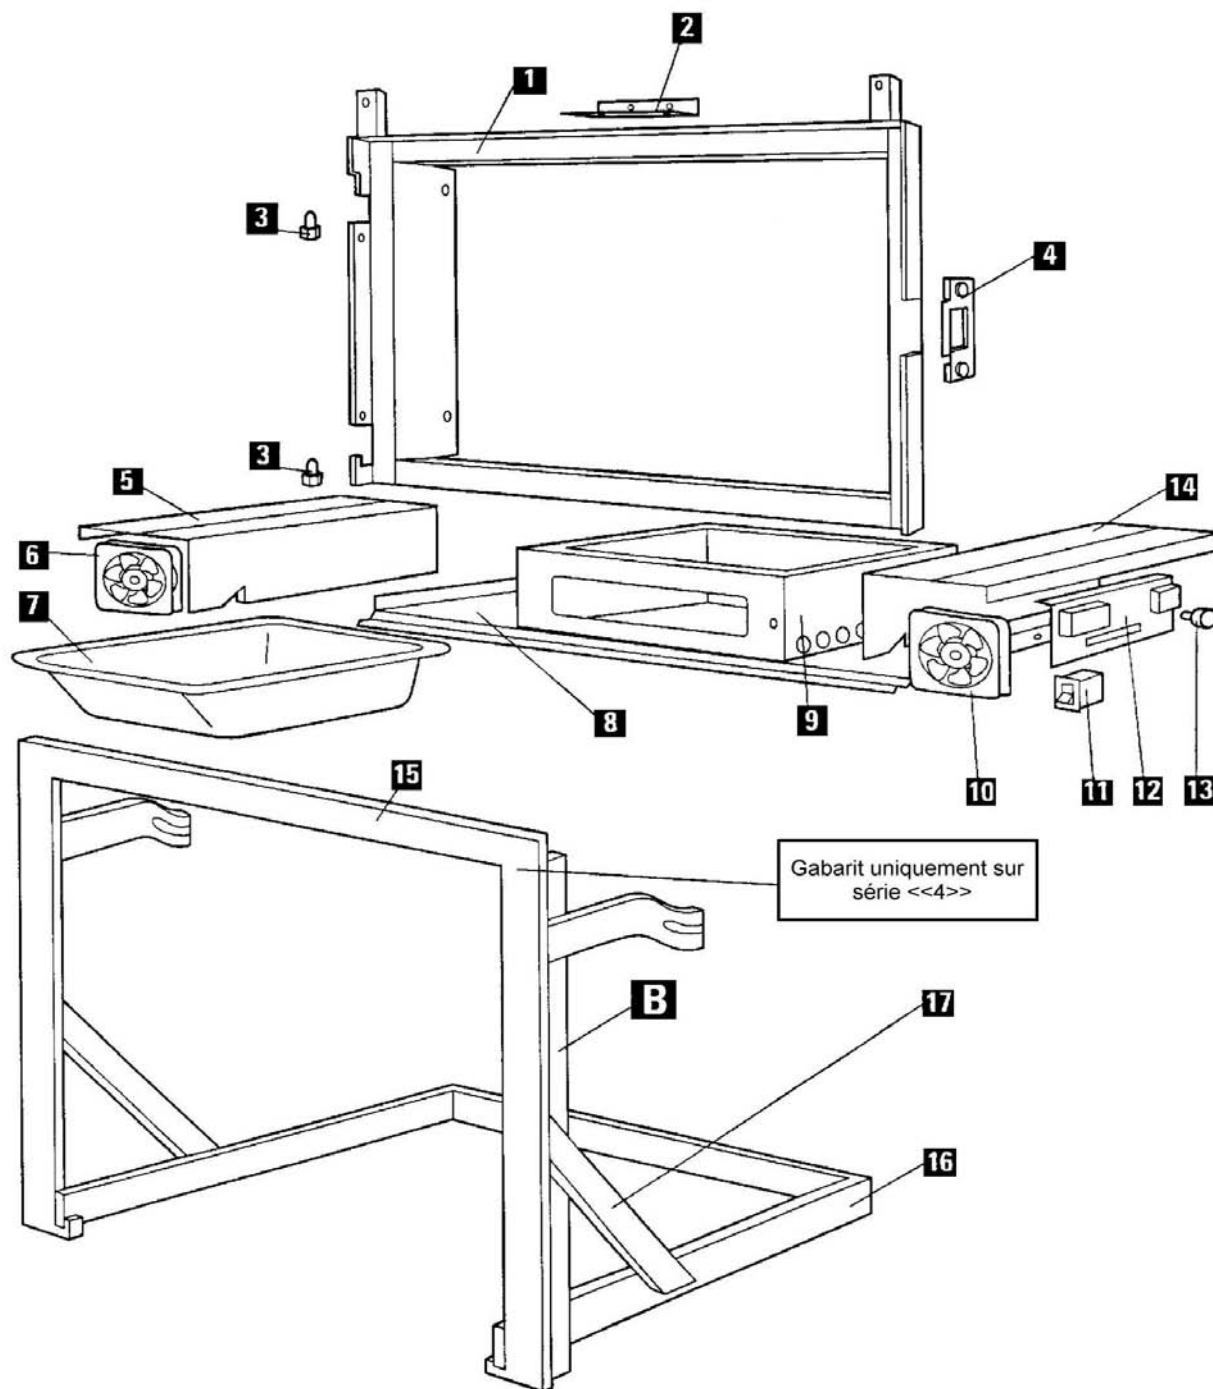

**INSERTS
TURBO**

**634 / 644 / 654
636R / 646R / 656R**

CADRE ET CENDRIER

INSERTS 634 / 644 / 654
TURBO 636R / 646R / 656R

CADRE ET CENDRIER

POSITION	NOMBRE	DESIGNATION / PIECES	634 / 636R	644 / 646R	654 / 656R
1	1	Contre cadre	12412PB	12176PB	12168PB
2	1	Support sonde	X	X	X
3	2	Pivot de porte	12145	12145	12145
4	1	Plaquette de réglage	10140PO	10140PO	10140PO
5	1	Support ventilateur gauche	04386	03946	03946
6	1	Ventilateur	04130	03959	03959
7	1	Cendrier	04201PB	03849PB	03849PB
8	1	Fond de socle	12656PB	03789PB	03789PB
9	1	Socle	13075PB	12910PB	12910PB
10	1	Ventilateur	04130	03959	03959
11	1	Inverseur unipolaire	12530	12530	12530
12	1	Support éléments électriques	03965	03965	03965
13	1	Thermostat à disque (depuis N° de série 165626)	1 5174	15174	15174
13	1	Thermostat à bulbe (sur N° de série inférieurs à 165626)	14508	14508	14508
Non représenté	1	Résistance 1000 Ohms	X	03961	03961
Non représenté	1	Résistance 1500 Ohms	04301	X	X
14	1	Support ventilateur droit	04386	03947	03947
15	1	Cadre vertical	12418PB	12248PB	12244PB
16	1	Cadre horizontal	05463PB	05064PB	05064PB
17	2	Bielette d'angle	03846PB	03846PB	03846PB
B	1	Gabarit E.M.	12576	12575	12574
Non représenté	1	Câble EM avec cosses	05174	05174	05174
Non représenté	1	Joint autocollant ø8mm Lg 2m entre appareil et gabarit	19723	19723	19723
Non représenté	1	Sachet visserie gabarit	06092	06092	06092
Non représenté	1	Main froide	11653PB	11653PB	11653PB