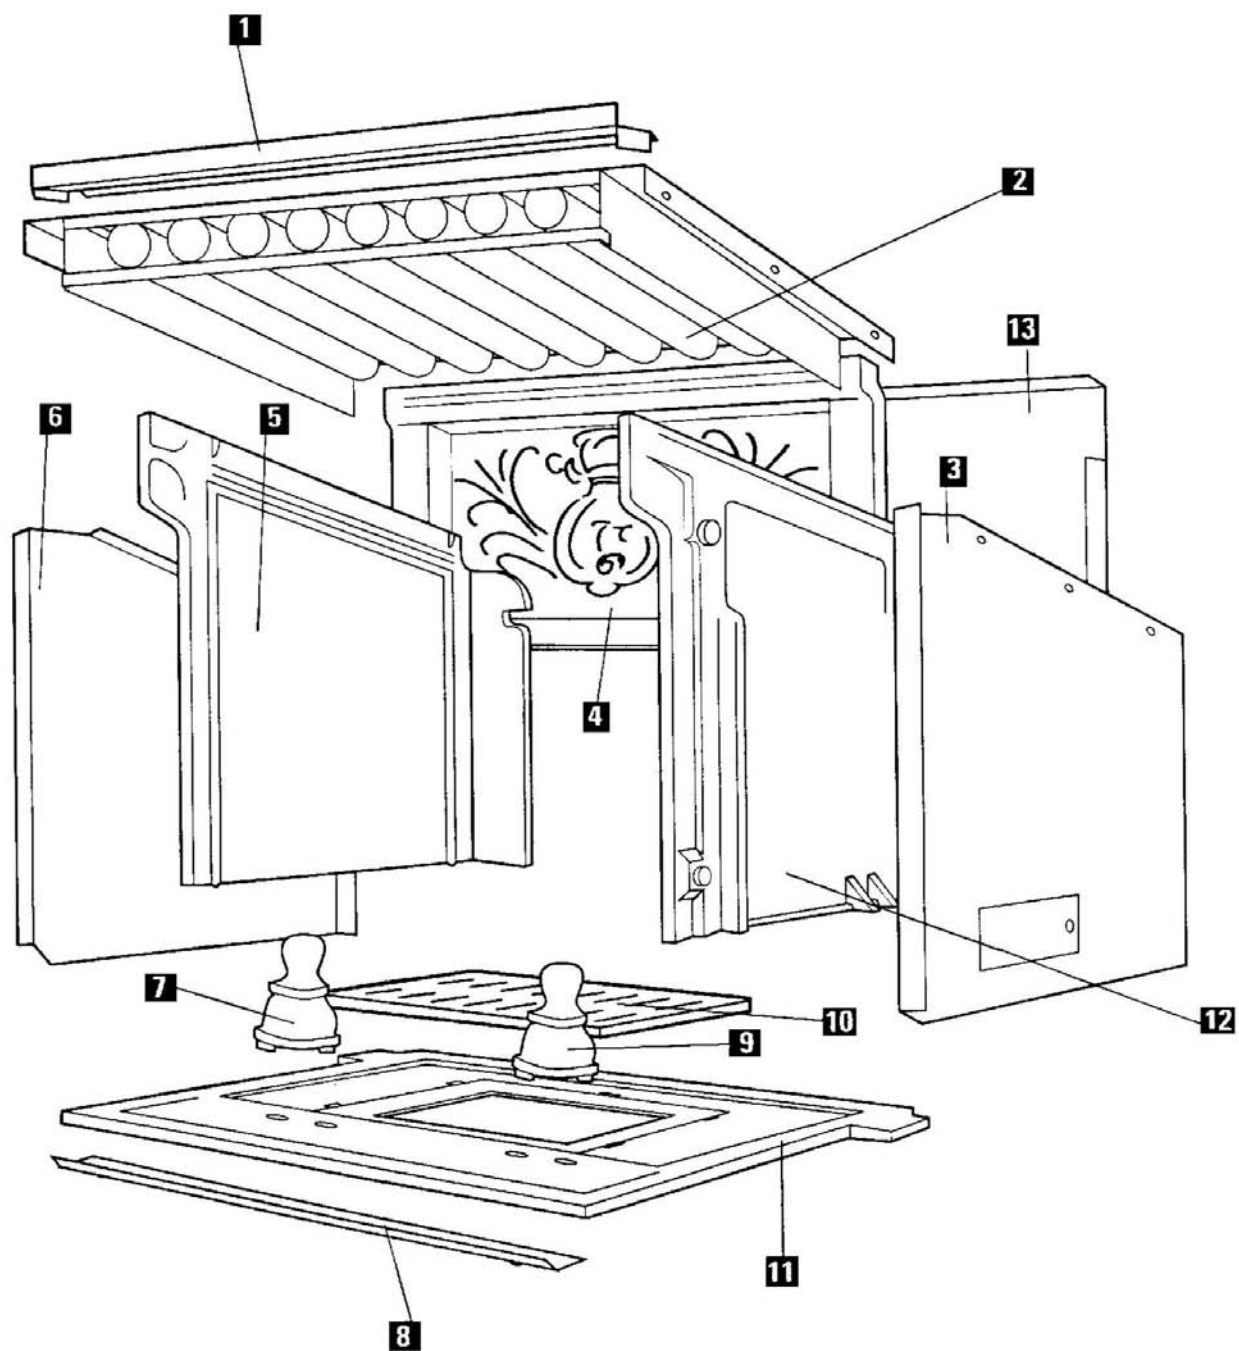

**INSERTS
TURBO**

**634 / 644 / 654
636R / 646R / 656R**

ELEMENTS INTERIEURS

INSERTS TURBO	634 / 644 / 654 636R / 646R / 656R
ELEMENTS INTERIEURS	

POSITION	NOMBRE	DESIGNATION / PIECES	634 / 636R	644 / 646R	654 / 656R
1	1	Equerre d'étanchéité	12417PB	12174PB	12174PB
2	1	Echangeur E.S.	04194PB	04029PB	04029PB
3	1	Coté habillage droit	12663	12182	12180
4	1	Plaque d'âtre	04256	04092	03766
4	1	Kit plaque d'âtre & fournitures	90156	90157	90158
5	1	Coté fonte gauche	04046	04090	03764
6	1	Coté habillage gauche	12662	12181	12179
7	1	Chenet	13042PB	07255PB	07255PB
8	1	Déфлекteur inférieur	13094PB	07166PB	07166PB
9	1	Chenet	13042PB	07255PB	07255PB
10	1	Grille de décrochage	04165	14766	14766
11	1	Sole fonte	12138	12209	12209
12	1	Coté fonte droit	04047	04091	03765
13	1	Arrière habillage	04275	04144	03805
Non représenté	1	Couvre trappe EM (accès compartiment électrique)	12599	12599	12599
Non représenté	1	Mastic réfractaire	90403	90403	90403