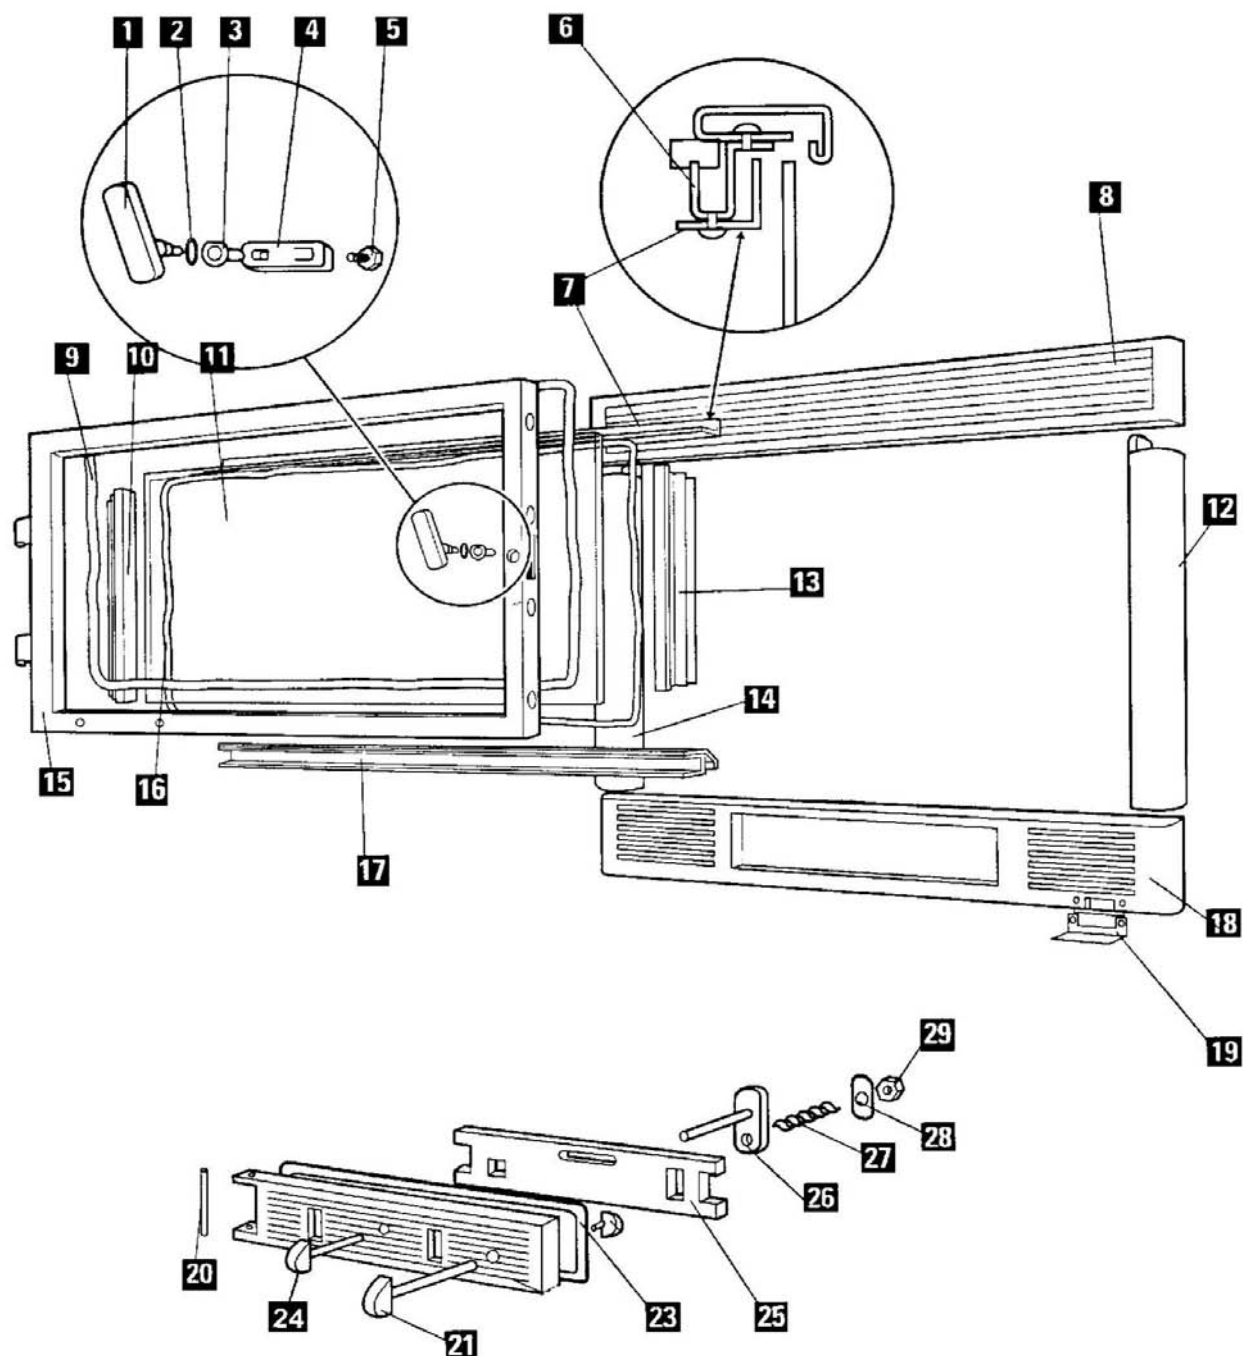

**INSERTS
TURBO****634 / 644 / 654
636R / 646R / 656R****ENSEMBLE PORTE & BANDEAU**

INSERTS TURBO	634 / 644 / 654 636R / 646R / 656R
ENSEMBLE PORTE & BANDEAU	

POSITION	NOMBRE	DESIGNATION / PIECES	634 / 636R	644 / 646R	654 / 656R
1	1	Poignée de porte	09604--E/N	09604--E/N	09604--E/N
2	1	Rondelle axe de verrou	03303	03303	03303
3	1	Rondelle de guidage	14224	14224	14224
4	1	Loquet de porte	09340PO	09340PO	09340PO
5	1	Vis FHC M4x10	09709	09709	09709
6	1	Fixe joint	15101PB	15091PB	15091PB
7	1	Défecteur de vitre	15100PO	15090PO	15090PO
8	1	Fronton	12362--UPO	12119--UPO	12119--UPO
9	1	Joint de vitre ø 8 mm	05891	05891	05891
10	1	Fixe joint latéral gauche	12093PB	12092PB	12091PB
11	1	Verre vitrocéram	04274	04104	03775
12	1	Montant de façade	12363PO	12208PO	12120PO
13	1	Fixe joint latéral droit	12105PB	12104PB	12103PB
14	1	Montant de façade	12363PO	12208PO	12120PO
15	1	Cadre de porte	12073PO	12072PO	12071PO
16	1	Joint de porte 6 x 12 mm	09708	09708	09708
17	1	Fixe joint inférieur	12086PB	12085PB	12085PB
18	1	Bandeau inférieur + porte de cendrier	12712--UPO	12606--UPO	12606--UPO
19	1	Plaquette d'interrupteur	12215PO	12215PO	12215PO
20	1	Goupille cannelée (axe porte cendrier)	12839	12839	12839
21	1	Ensemble monté axe verrou	12528--UPO	12528--UPO	12528--UPO
23	1	Joint de porte cendrier (bouret blanc)	03265	03265	03265
24	1	Ensemble bouton perc. ass.	12319--UPO	12319--UPO	12319--UPO
25	1	Registre d'air	12374PB	12212PB	12212PB
26	1	Bielle commande régulateur air	12314PB	12314PB	12314PB
27	1	Ressort porte cendrier	02412	02412	02412
28	1	Plaquette	12216	12216	12216
29	1	Ecrou fendu ESN H100 M8	10983	10983	10983
Non représenté	1	Porte ensemble monté	15157PO	15158PO	15120PO