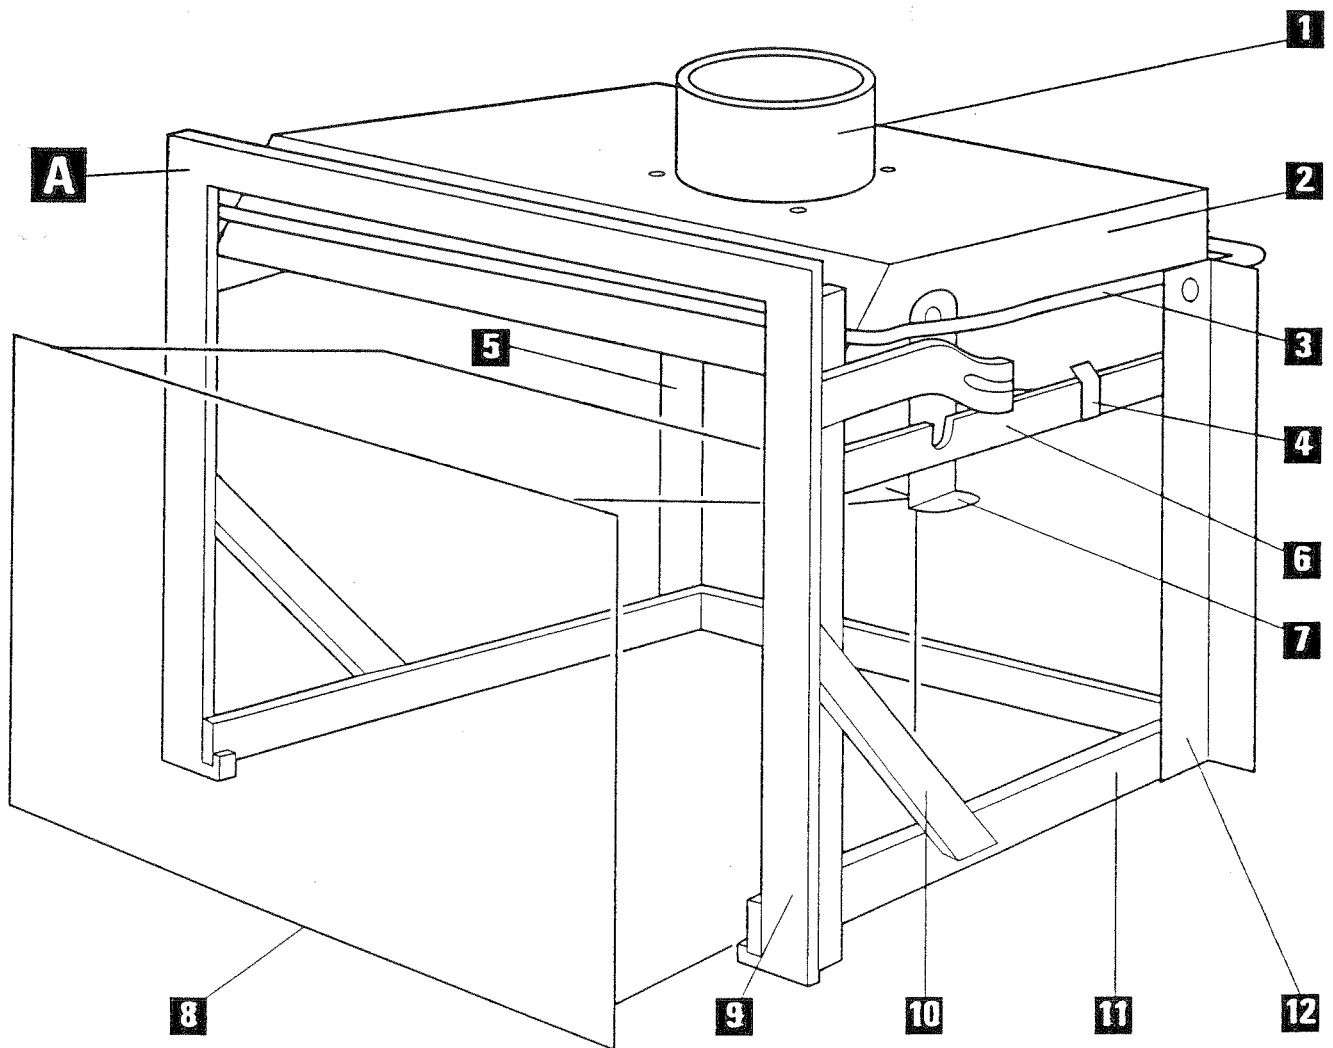

INSERTS 636R - 646R - 656R

GABARIT

15-10-96

SUPRA

Le climat de confiance

www.pieces-de-poele.com

**INSERTS 636 R / 646 R / 656 R
GABARIT**

POSITION	NOMBRE	DESIGNATION / PIECES	636 R	646 R	656 R
1	1	Buse	11687	11687	11687
2	1	Avaloir E.S	12035	12036	12036
3	1	Joint avaloir	05391	04532	04532
4	4	Fixation joint	04533	04533	04533
5	1	Montant AR - G	05477	04765	04317
6	2	Bielle d'écartement	12664	12664	12664
7	1	Bielle de réglage	04366	04366	04366
8	1	Insert EM			
9	1	Cadre vertical	12418	12248	12244
10	2	Bielle d'angle	03846	03846	3846
11	1	Cadre horizontal	05463	05064	05064
12	1	Montant AR - D	05478	04766	04318
A	1	Berceau complet	12576	12613	12612