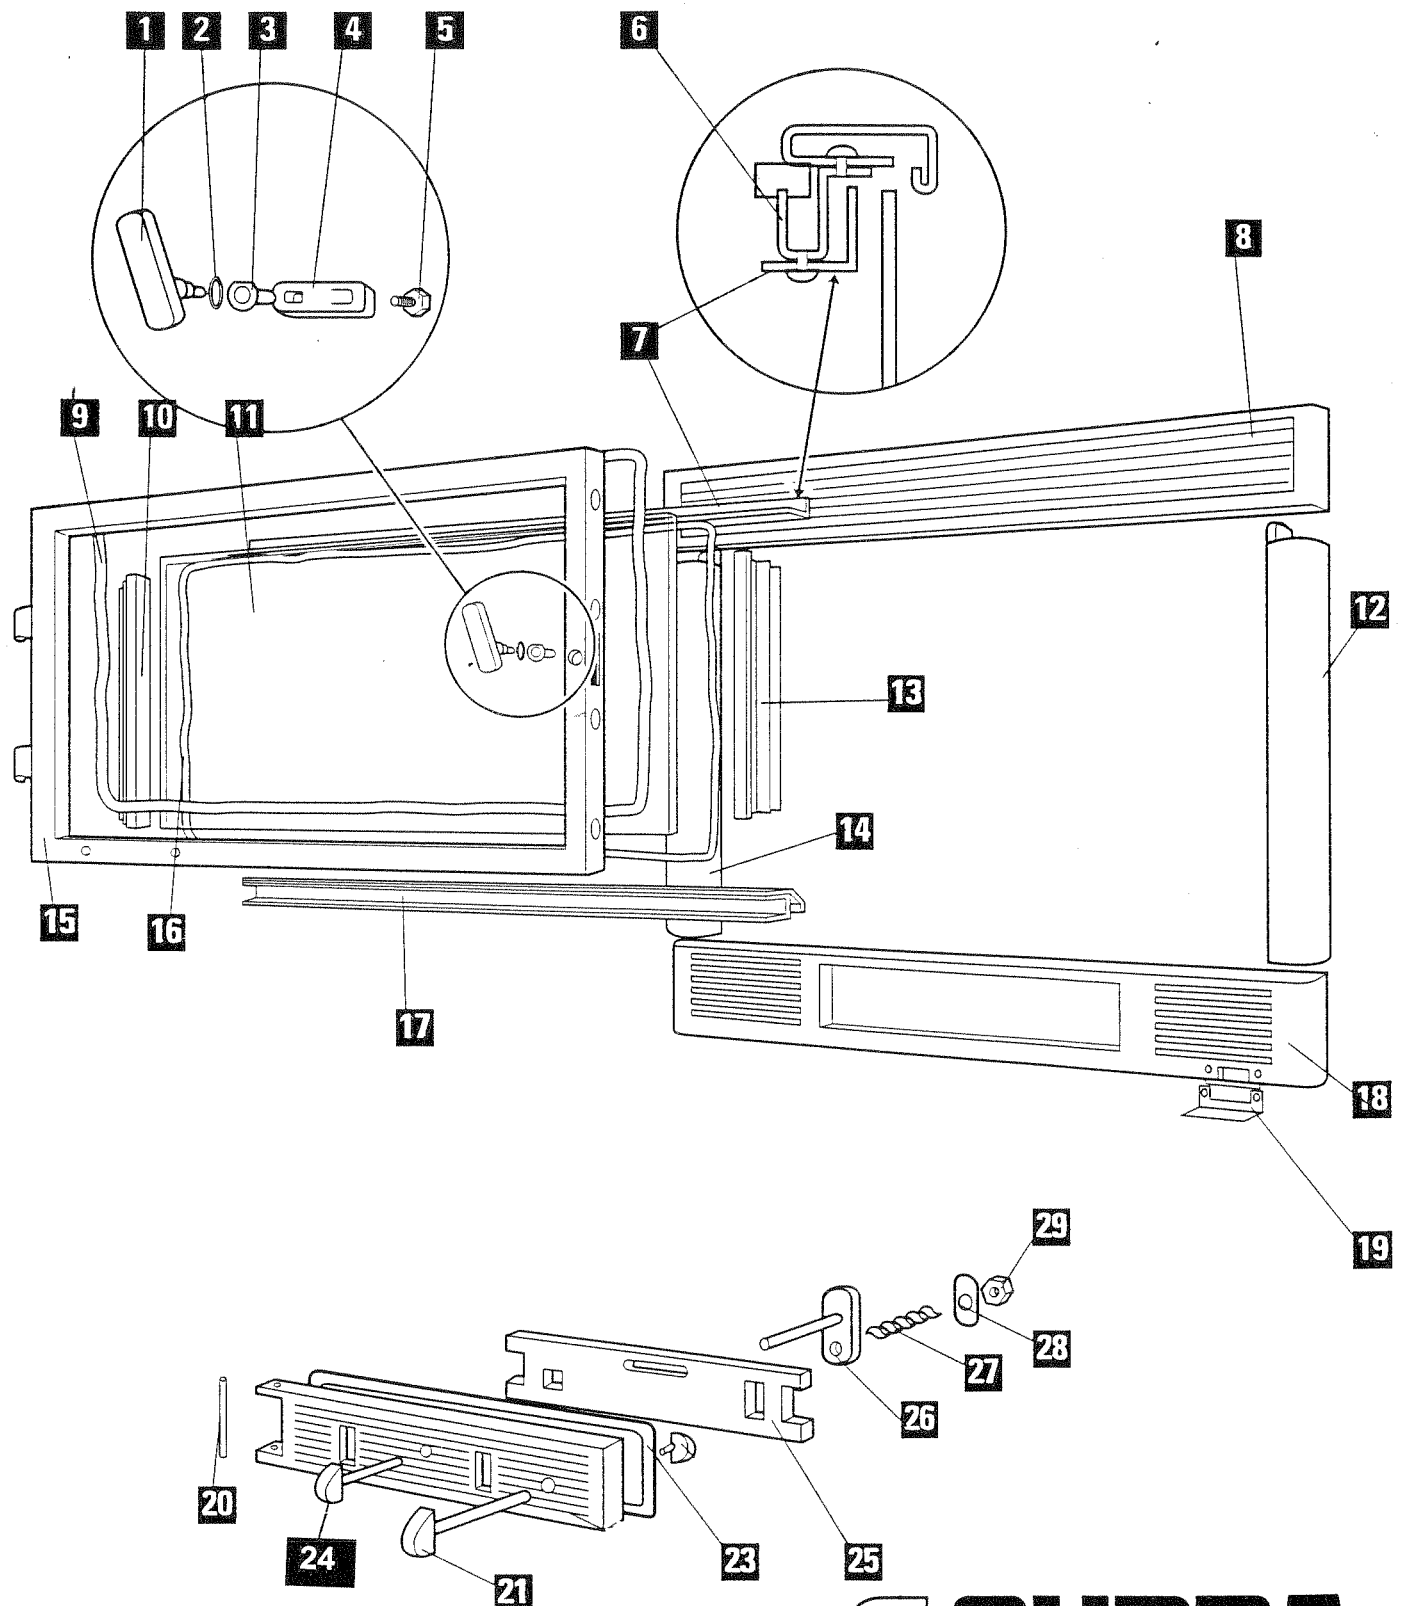

INSERTS 634 - 644 - 654 636R - 646R - 656R

ENSEMBLES PORTE & BANDEAU

06/00  **SUPRA**
Le climat de confiance

www.pieces-de-poele.com

INSERTS 634 / 644 / 654 / 636R / 646R / 656R ENSEMBLE PORTE ET BANDEAU

POSITION	NOMBRE	DESIGNATION / PIECES	634 / 636R	644 / 646R	654 / 656R
1	1	Poignée de porte	09604--E/N	09604--E/N	09604--E/N
2	1	Rondelle axe de verrou	03303	03303	03303
3	1	Rondelle de guidage	14224	14224	14224
4	1	Loquet de porte	09340	09340	09340
5	1	Vis FHC / 90	10983	10983	10983
6	1	Fixe joint	15101	15091	15091
7	1	Défecteur de vitre	15100	15090	15090
8	1	Fronton	12362--U	12119--U	12119--U
9	1	Joint diamètre 8	05891	05891	05891
10	1	Fixe joint latéral gauche	12093	12092	12091
11	1	Vitre	04274	04104	03775
12	1	Montant de façade droit	12363	12208	12120
13	1	Fixe joint latéral droit	12105	12104	12103
14	1	Montant de façade gauche	12363	12208	12120
15	1	Cadre de porte	12073	12072	12071
16	1	Joint 6 x 12	09708	09708	09708
17	1	Fixe joint inf.	12086	12085	12085
18	1	Bandeau inf. + porte de cendrier	12712--U	12606--U	12606--U
19	1	Plaquette d'interrupteur	12215	12215	12215
20	1	Axe porte cendrier	12529	12529	12529
21	1	Ensemble monté axe verrou	12528--U	12528--U	12528--U
23	1	Joint cendrier	03265	03265	03265
24	1	Ensemble bouton perc. ass.	12319--U	12319--U	12319--U
25	1	Registre d'air	12374	12212	12212
26	1	Bielette commande régulateur air	12314	12314	12314
27	1	Ressort porte cendrier	02412	02412	02412
28	1	Rondelle Z 8	04421	04421	04421
29	1	Ecrou F SNEP	10983	10983	10983