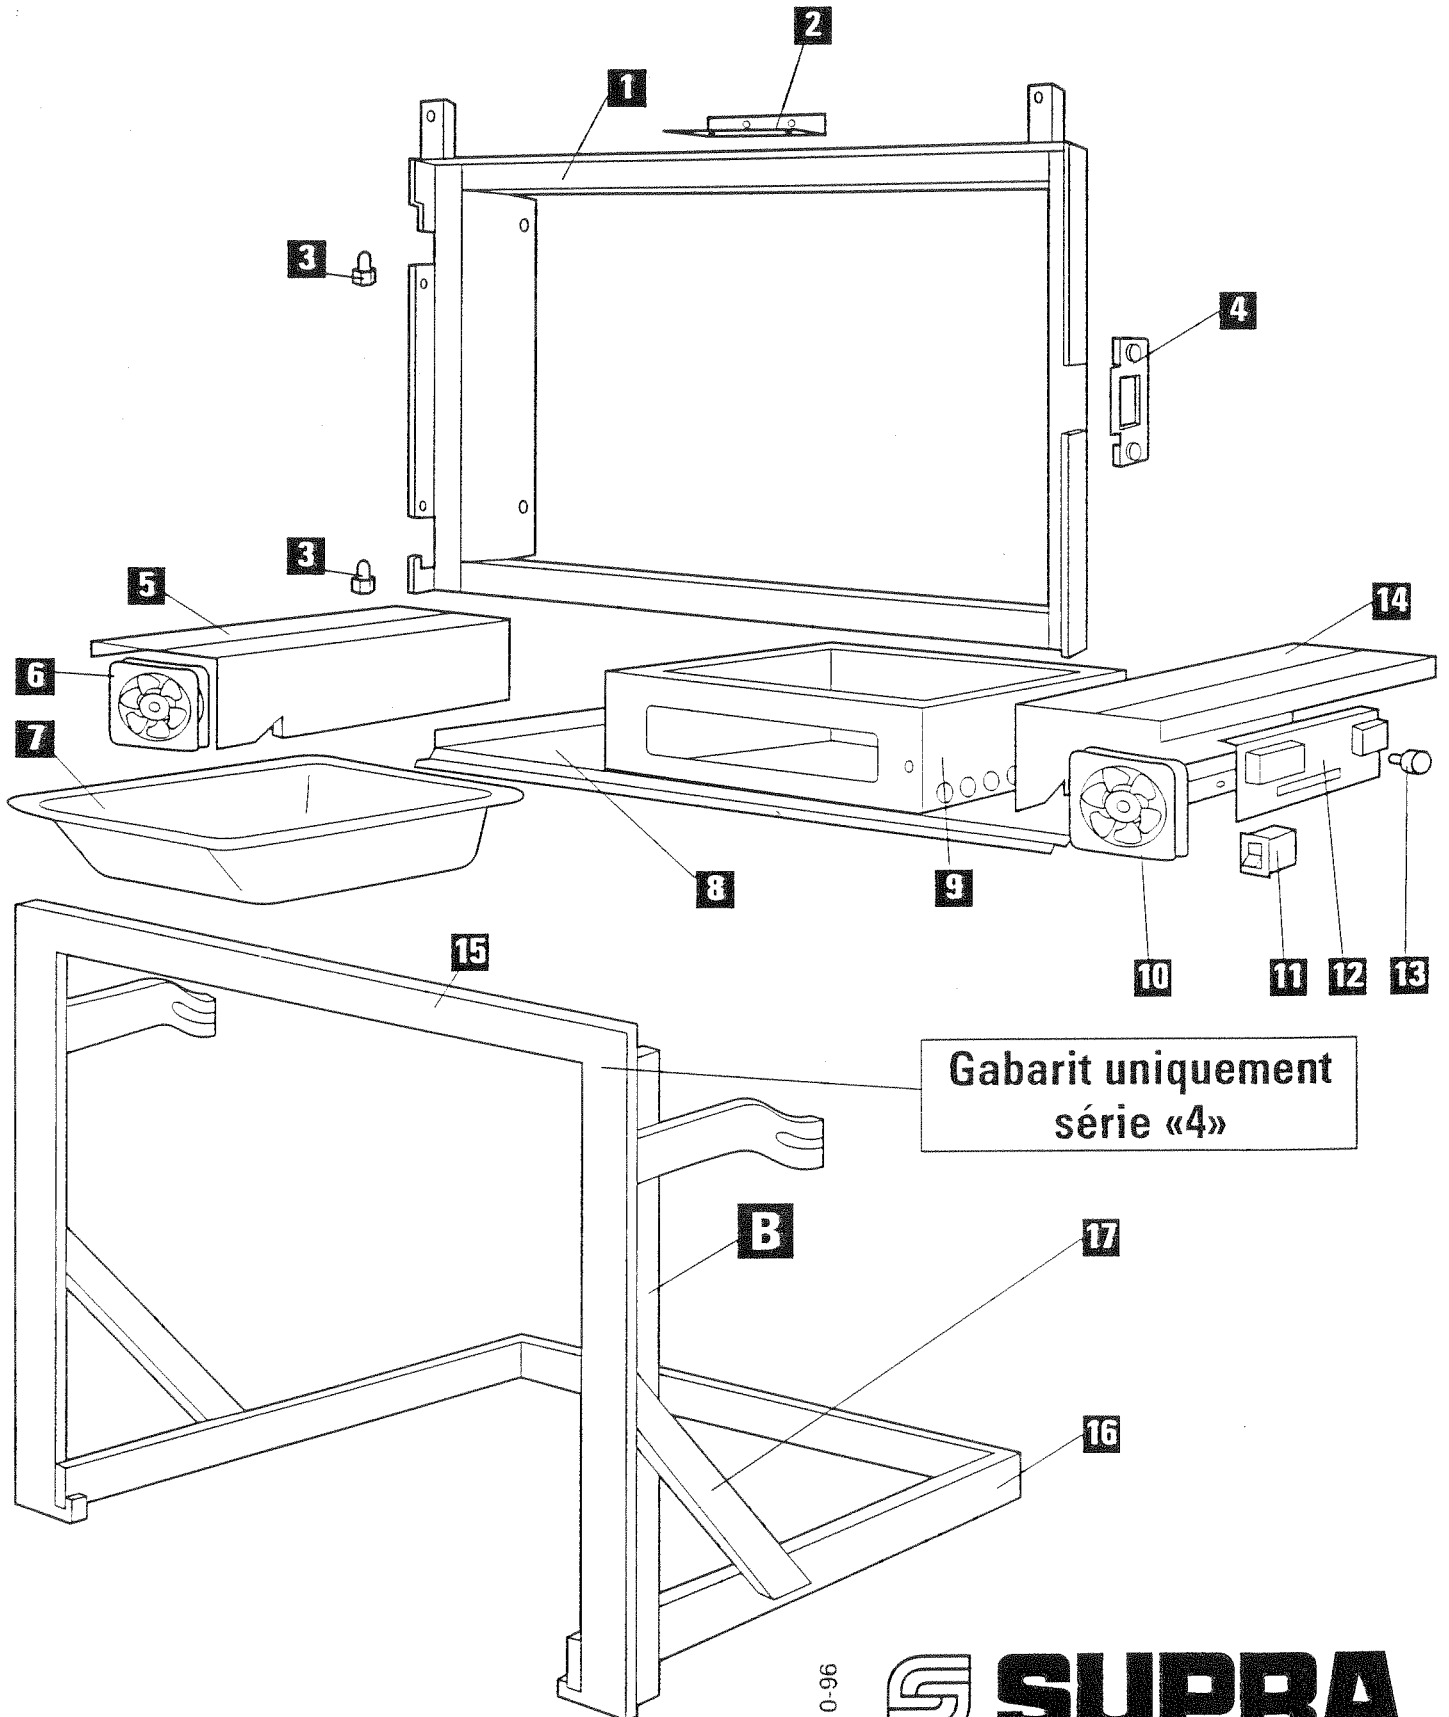

INSERTS 634 - 644 - 654 636R - 646R - 656R

CADRE & CENDRIER

15-10-96

S SUPRA
Le climat de confiance

www.pieces-de-poele.com

INSERTS 634 / 644 / 654 / 636R / 646R / 656R
CADRE ET CENDRIER

Position	Nombre	Désignation / Pièces	634 / 636R	644 / 646R	654 / 656R
1	1	Contre cadre	12412	12176	12168
2	1	Support sonde	/	/	/
3	2	Pivot de porte	12145	12145	12145
4	1	Plaquette de réglage	10140	10140	10140
5	1	Support ventilateur gauche	04386	03946	03946
6	1	Ventilateur gauche	04130	03959	03959
7	1	Cendrier	04201	03849	03849
8	1	Fond de socle	12656	03789	03789
9	1	Socle	13075	12910	12910
10	1	Ventilateur droit	04130	03959	03959
11	1	Inverseur 3 pièces	12530	12530	12530
12	1	Thermostat	14508	14508	14508
13	1	Thermostat à disque	15174	15174	15174
14	1	Support ventilateur droit	04386	03947	03947
15	1	Cadre vertical	12418	12248	12244
16	1	Cadre horizontal	05463	03993	03993
17	2	Bielette d'angle	03846	03846	03846
B	1	Gabarit E.M	12576	12575	12574