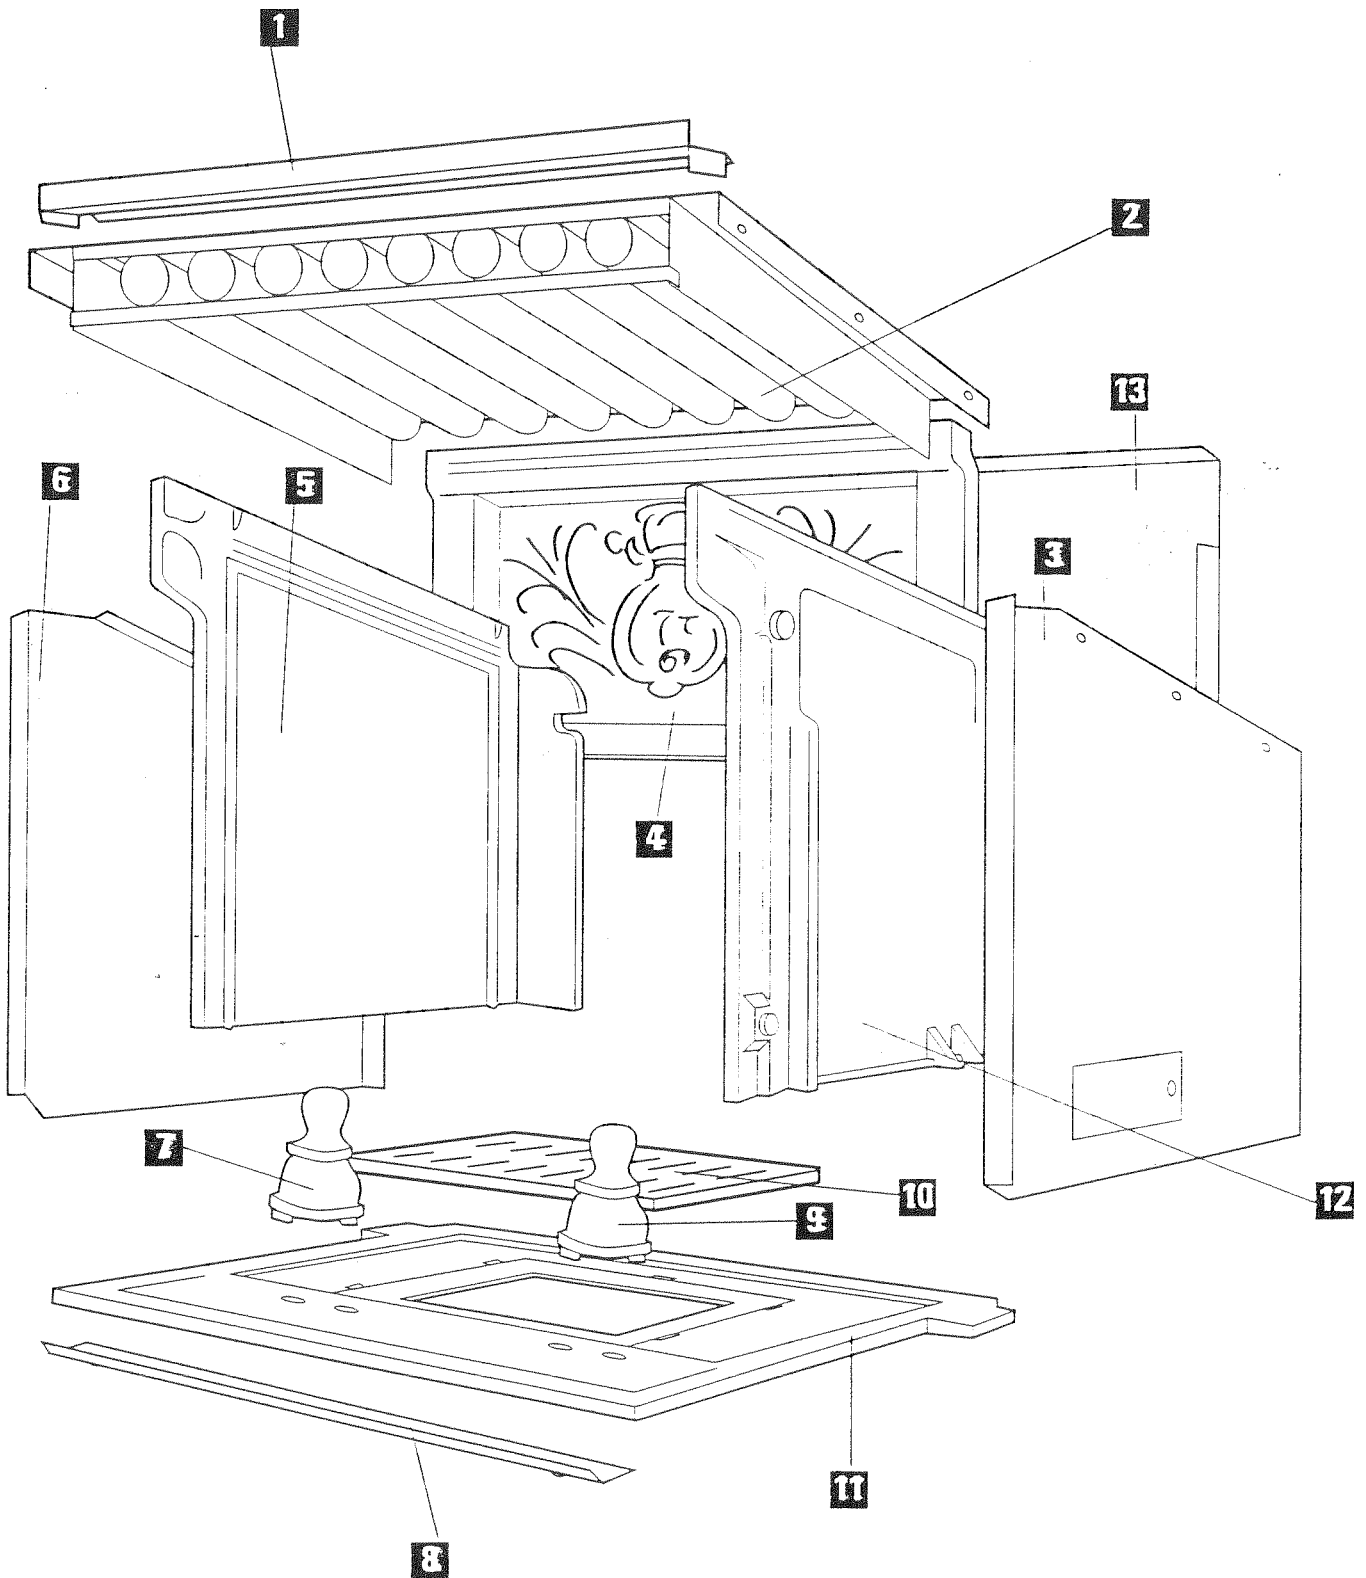

INSERTS

634 - 644 - 654

636R - 646R - 656R

ÉLÉMENTS INTÉRIEURS

15-10-96

S SUPRA
Le climat de confiance

www.pieces-de-poele.com

INSERTS 634 / 644 / 654 / 636R / 646R / 656R
ELEMENTS INTERIEURS

Position	Nombre	Désignation / Pièces	634 / 636R	644 / 646R	654 / 656R
1	1	Equerre d'étanchéité	12417	12174	12174
2	1	Echangeur E.S	04194	04029	04029
3	1	Coté habillage droit	12663	12182	12180
4	1	Plaque d'âtre	90156	90157	90157
5	1	Coté fonte gauche	04046	04090	03764
6	1	Coté habillage gauche	12662	12181	12179
7	1	Chenet	13042	07255	07255
8	1	Déфлекteur inférieur	13094	07166	07166
9	1	Chenet	13042	07255	07255
10	1	Grille de décrochage	04165	14766	14766
11	1	Sole	12138	12209	12209
12	1	Coté fonte droit	04047	04091	03765
13	1	Arrière habillage	04275	04144	03805