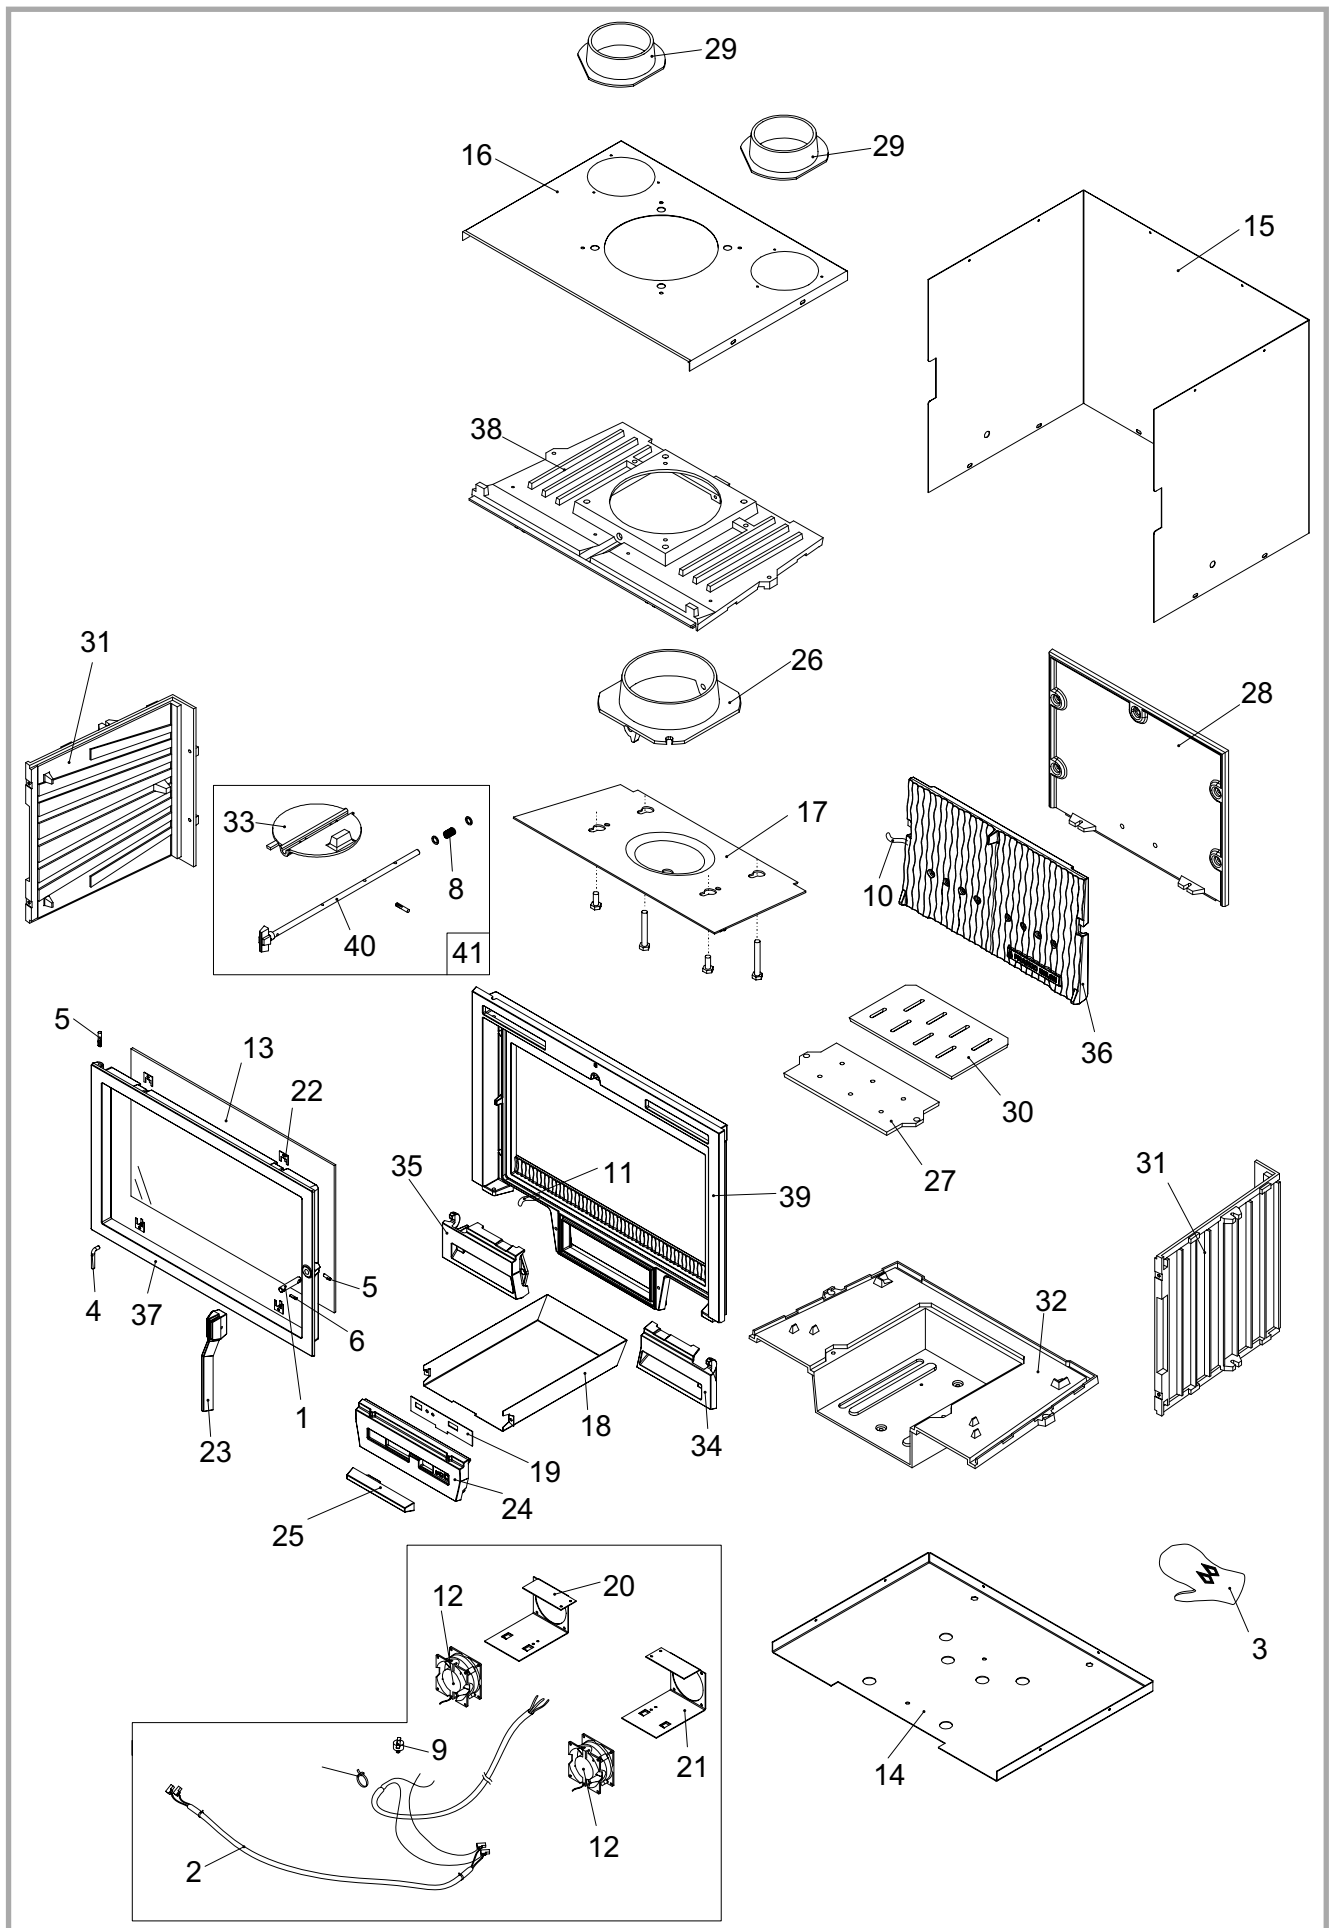

Exemple : Salina, réf. 634 07 40 Y, dessus 352153 60.

A = 634 07 40 **B** = 634 07 43

La plaque signalétique se trouve sur la base du foyer, sous le cendrier.

N°	Code	Désignation	Type . . .	A ·· B ··	Qté
1	101045	Axe		A ·· B ··	01
2	109128	Cables		A ··	01
3	134107	Gant de protection		A ·· B ··	01
4	400106	Axe		A ·· B ··	01
5	134711	Goupille cannelée. 6x30		A ·· B ··	02
6	134749	Goupille mecanindus 4x20		A ·· B ··	01
7	134758	Goupille mecanindus 4 x16		A ·· B ··	02
8	166035	Ressort	13x40	A ·· B ··	01
9	179042	Thermostat		A ··	01
10	181607	Tresse de céramique. Ø 9,5		A ·· B ··	3,36 m
11	181622	Tresse de céramique Ø 8		A ·· B ··	2,56 m
12	188513	Ventilateur.		A ··	02
13	188838	Verre céramique		A ·· B ··	01
14	200174	Dessous		A ·· B ··	01
15	217128	Enveloppe		A ·· B ··	01
16	217231	Dessus d'enveloppe		A ·· B ··	01
17	222531	Chicane		A ·· B ··	01
18	224086	Cendrier		A ·· B ··	01
19	249319	Trappe de réglage		A ·· B ··	01
20	260802	Écran		A ··	01
21	260914	Écran		A ··	01
22	271008	Attache		A ·· B ··	04
23	300992 60	Poignée		A ·· B ··	01
24	301177 60	Porte de cendrier		A ·· B ··	01
25	301830 60	Poignée		A ·· B ··	01
26	303841 60	Buse	Ø 180	A ·· B ··	01
27	305714 60	Suppl. de grille		A ·· B ··	01
28	306208 60	Arrière de foyer		A ·· B ··	01
29	306802 60	Buse	Ø 125	A ·· B ··	02
30	309219 60	Grille bois		A ·· B ··	01
31	310213 60	Côté		A ·· B ··	02
32	319730 60	Dessous		A ·· B ··	01
33	320618 60	Clapet		A ·· B ··	01
34	324012 60	Grille de face		A ·· B ··	01
35	324113 60	Grille de face		A ·· B ··	01
36	330025 60	Plaque d'âtre		A ·· B ··	01
37	331126 60	Porte de foyer		A ·· B ··	01
38	352153 60	Dessus		A ·· B ··	01
39	359820 60	Façade		A ·· B ··	01
40	900969 60	Manette		A ·· B ··	01
41	900970 60	Clapet complet		A ·· B ··	01

Figure 16 - Vue éclaté de l'appareil