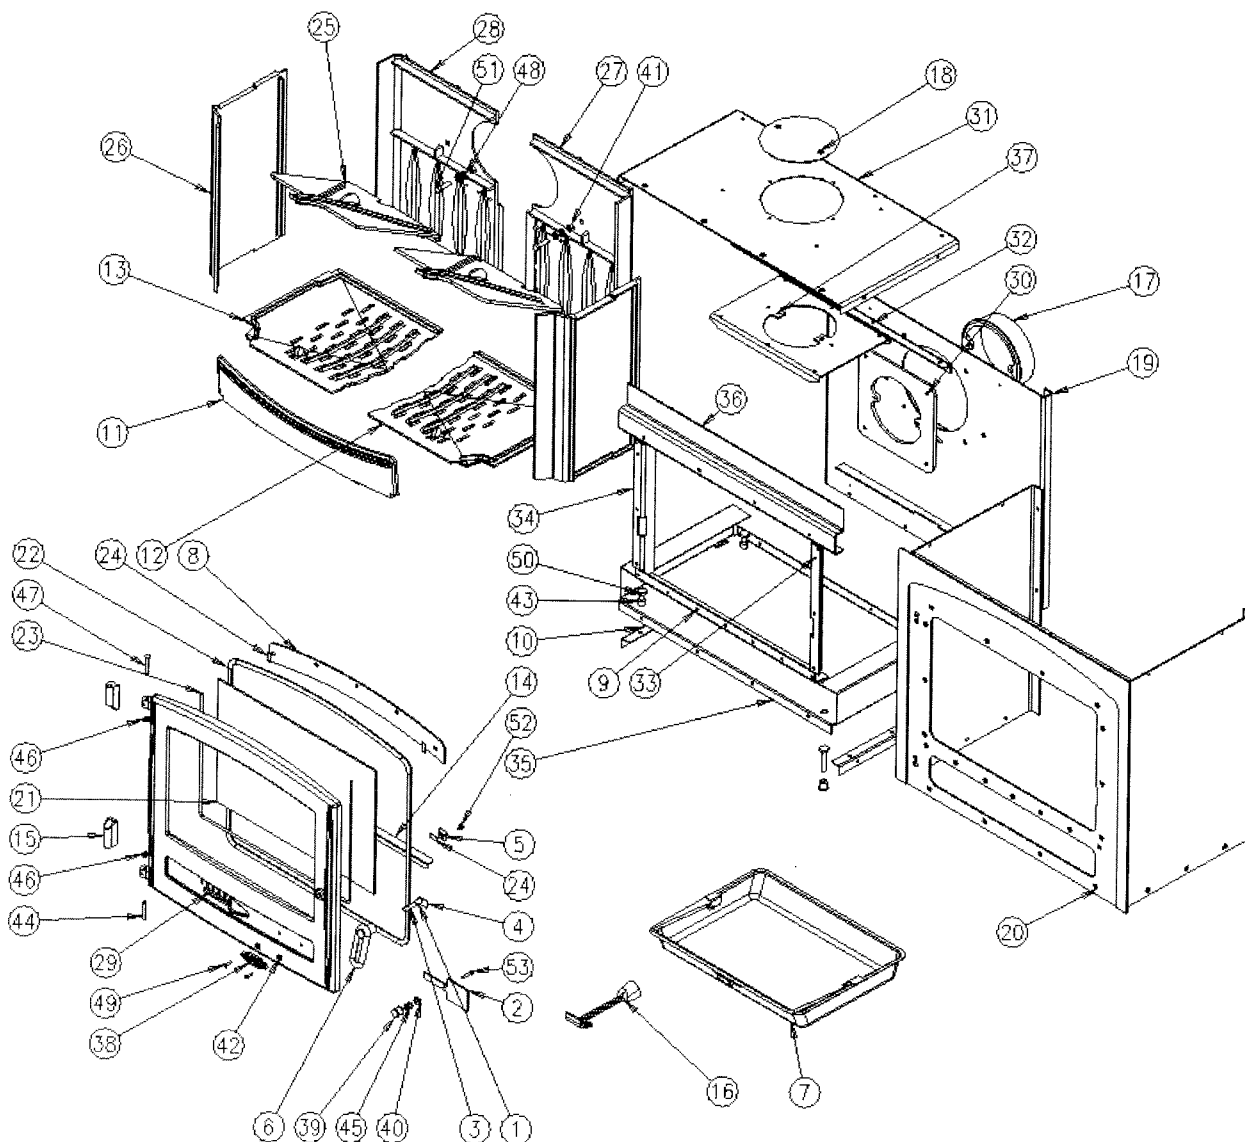

# NOMENCLATURE DES PIÈCES DÉTACHÉES

Éclaté foyer à encastrer réf. 660106

N°	Nbre	Désignation	Codification	N°	Nbre	Désignation	Codification
01	1	Entretoise	1 2826 3142	28	1	Plaque foyer gauche	2 0163 660106
02	1	Volet réglage air	1 4137 3142	29	1	Porte foyer	2 2861 660106
03	1	axe de fermeture	1 2814 3147	30	1	Raccord de buse	1 4329 660106
04	1	Loquet de fermeture	1 2890 3147	31	1	Raccord de buse	1 4329 660106
05	2	Fixe vitre	1 2071 3152	32	1	Equerre dessus	1 1145 660106
06	1	Poignée porte chargement	1 2839 3242	33	1	Equerre joint façade droite	1 2088 660106
07	1	Tiroir cendres	1 3315 3260 96	34	1	Equerre joint façade gauche	1 2088 660106
08	1	Conduit supérieur air	1 4173 3260	35	1	Fond	1 2205 3260
09	1	Equerre de façade	1 2145 3260	36	1	Renfort façade	1 2175 660106
10	2	Joint fond	1 2255 3260	37	1	Siège de buse	1 4322 660106
11	1	Chenet	1 0306 362101	38	1	Ecusson	1 8501 6726
12	1	Support foyer droit	1 0368 362101	39	4	Vérin à vis d30 M10 lg50	00001304452
13	1	Support foyer gauche	1 0369 362101	40	1	Cuvette à vis	00001307833
14	1	Défecteur inférieur	1 0128 363102	41	2	Ecrou 6 pans 8 ZN noir	00001305951
15	2	Chape prote foyer	1 2867 364101	42	2	Ecrou carré brut M4	00001307385
16	1	Clé à crochet	1 4101 3720	43	4	Ecrou M10 eurosert (9418 20028)	00001307166
17	1	Buse ronde Ø153 mm	1 4312 3720	44	1	Goupille cannelée 6x40	00001305127
18	1	Tampon buse	1 1431 5743	45	1	Ressort 961	00001301991
19	1	Derrière	1 2401 660106 97	46	2	Ressort seul RS6	00001307254
20	1	Foyer rectangulaire	1 0108 660106 97	47	1	Rivet acier TR 6x40	00001305507
21	1	Verre réfractaire	1 8690 660106	48	4	Rondelle 16x8.2x1.5	00001300885
22	1	Ficelle tressée porte foyer	1 8855 660106	49	2	Vis TF90M4x16 fendue laiton	00001307385
23	1	Ficelle verre réfractaire	1 8826 660106	50	4	Vis TH 10x50	00001305974
24	4	Joint plat autocollant	1 8842 660106	51	2	Vis TH M8x30 ZN noir	00001301241
25	2	Défecteur	1 0131 660106	52	2	Vis TRL 5x8	00001305475
26	2	Plaque foyer	1 0164 660106	53	1	Vis TRL 4x25	00001301151
27	1	Plaque foyer droite	2 0162 660106				