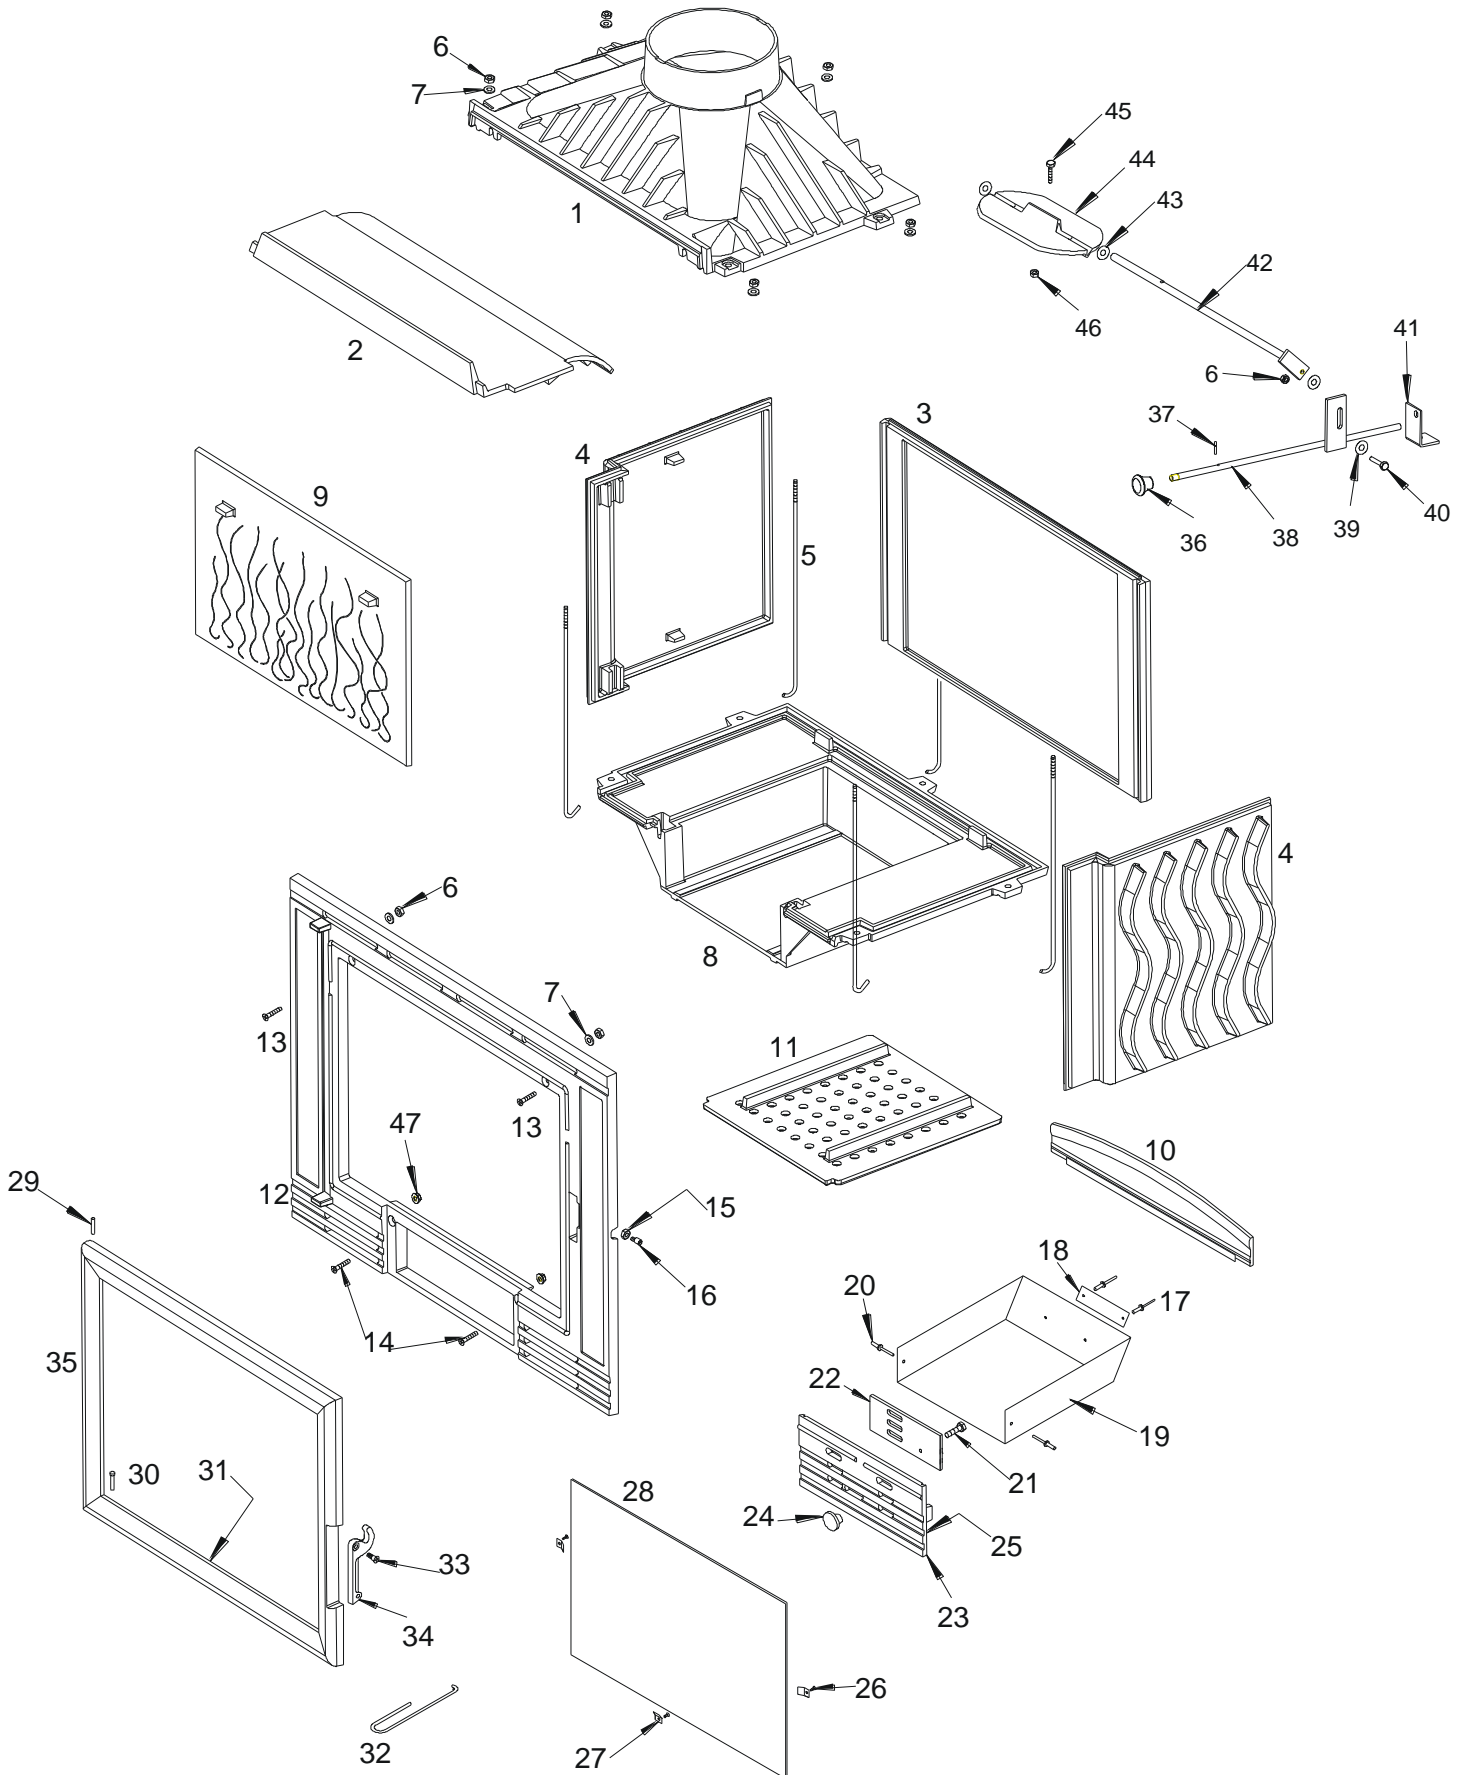

***Foyer 700 MINOS Volet***

# Foyer 700 MINOS Volet

<i>Repère</i>	<i>Nbr</i>	<i>DESIGNATION</i>	<i>Référence</i>
1	1	Avaloir	<b>FB60</b> 700613
2	1	Défecteur	<b>FB60</b> 700604
3	1	Fond arrière	<b>FB60</b> 700602
4	2	Côté réversible	<b>FB60</b> 700601
5	5	Tirant Ø 6 x 382	AS 700250
6	8	Ecrou hexagonale de 6	AV 7100060
7	7	Rondelle de 6	AV 4100060
8	1	Socle	<b>FB60</b> 700614
9	1	Taque décor	<b>FB60</b> 600131
10	1	Pare bûches	<b>FB60</b> 700620
11	1	Grille foyère	<b>FB60</b> 700380
12	1	Façade	<b>FB60</b> 700348
13	2	Vis tête hexagonale de 6x40	AV 8636400
14	2	Vis tête hexagonale de 6x30	AV 8636300
15	1	Ecrou bas de réglage fermeture	AV 7130060
16	1	Excentrique de réglage fermeture	AS 700253B
17	2	Rivet de 3x8	AV 5203080
18	1	Plaque signalétique	PS 677245
19	1	Tiroir cendrier	AT 600400C
20	2	Rivet de 5x16	AV 5205160
21	1	Vis tête cylindrique fendue de 6x25	AV 8626250
22	1	Registre de réglage de l'air	<b>FB60</b> 600114
23	1	Façade cendrier	<b>FB60</b> 700606
24	1	Bouton de cendrier	AS 700400A
25	1	Joint de cendrier Ø 5, longueur 0,470 mètre	AI 303005
26	3	Vis tête cylindrique de 4x6	AV 8644062
27	3	Attache de vitre	AS 700262
28	1	Vitre 495x350x4	AX 116660
29	1	Axe de porte haut, goupille lisse de 5x30	AV 6325300
30	1	Axe de porte bas, clou lisse de 5x30	AV 0105300
31	1	Joint de porte Ø 7, longueur 1,780 mètre	AI 303007
32	1	Crochet d'ouverture et de fermeture de la porte	AS 800255
33	1	Vis de fixation du loquet	AS 800251B
34	1	Loquet d'ouverture et de fermeture de la porte	<b>FB60</b> 700162
35	1	Porte	<b>FB60</b> 600126
36	1	Bouton de volet	AS 700410A
37	1	Goupille 3x15	AV 6313150
38	1	Tige de manoeuvre volet	AS 700210A
39	2	Rondelle carrosserie de 6	AV 4216250
40	1	Vis tête hexagonale 6x30	AV 8416300
41	1	Equerre de volet	AT 700132A
42	1	Axe de volet	AS 700300A
43	2	Rondelle de 10	AV 4100100
44	1	Volet de buse	<b>FB60</b> 700349
45	1	Vis tête hexagonale 5x25	AV 8405250
46	1	Ecrou hexagonale de 5	AV 7100050
47	2	Ecrou a embase de 6	AV 7220060