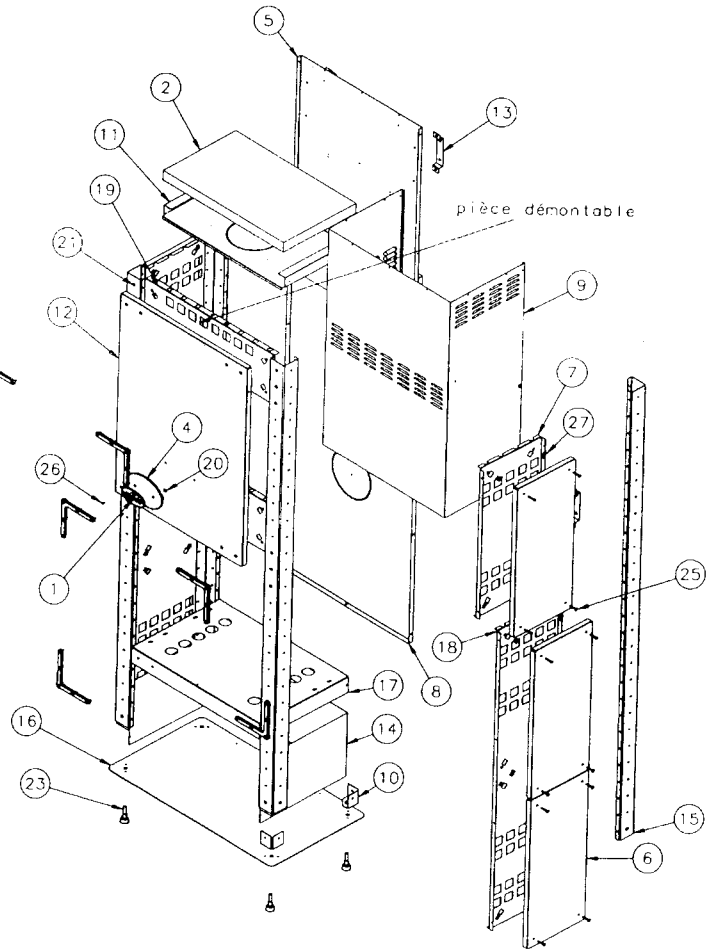

Eclaté la Chemineco réf. 680104 sans le foyer

Repère	Qté	Désignation	Codification
1	1	3123 F écusson	18501 3123
2	1	680104 AF isolation dessus intérieur	18895 680104
3	6	680104 F équerre côté	12365 680104
4	1	680104 F fronton	12112 680104
5	1	680104 T bâti vertical	10527 680104
6	6	680105 T côté extérieur	12304 680105
7	2	680104 T côté intérieur	12310 680104
8	1	680104 T derrière	12401 680104
9	1	680104 T élément supérieur coulissant	10575 680104
10	4	680104 T gousset entretoise	12653 680104
11	1	680104 T obturateur	10523 680104
12	1	680104 T panneau décor avant	11351 680104
13	4	680104 T patte fixation derrière	12485 680104
14	1	680104 T plaque protection	12420 680104
15	4	680104 T raidisseur côté	12332 680104
16	1	680104 T socle	12215 680104
17	1	680104 T tablette avant	10503 680104
18	2	680105 T côté intérieur	12310 680105
19	2	680105 T fronton arrière	11946 680105
20	2	AA écrou 6 pans 4	00001300263
21	8	AA écrou M5 euroset	00001306629
23	4	AA vérin à vis d30 M10 lg 50	00001304452
24	30	AA vis poêlier M5 x 20	00001307563
25	24	AA vis poêlier M5 x 30	00001305387
26	2	AA vis TF 90 M4 x 10 fendue laiton	00001304310
27	44	écrou rapid nut 0955 M5	00001304496