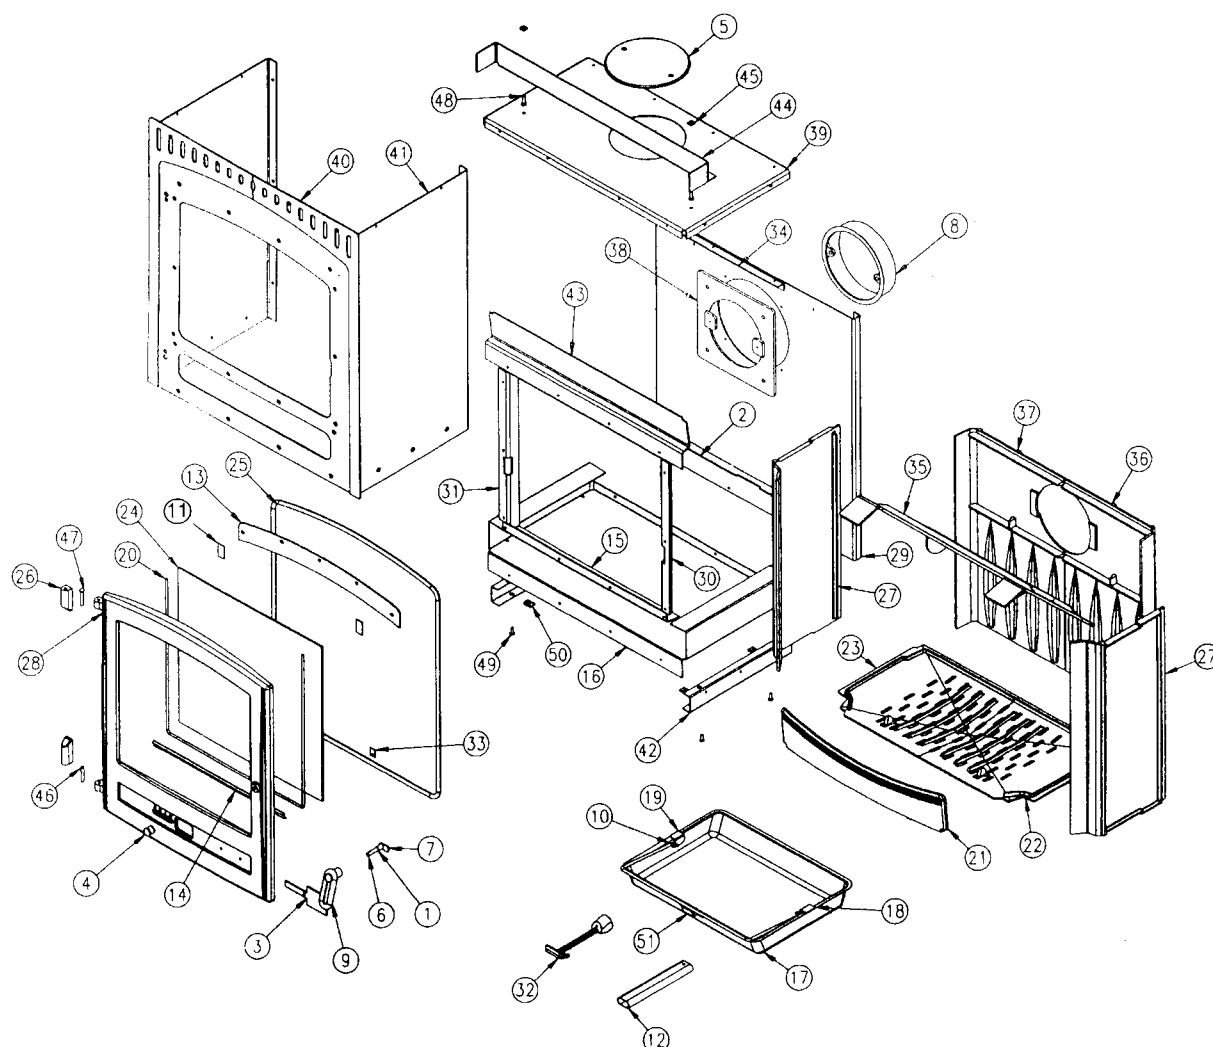

NOMENCLATURE DES PIÈCES DÉTACHÉES

Eclaté du foyer équipant la Chemineco réf. 680104 et le Poêle Styleco réf. 680105

Repère	Qté	Désignation	Codification	Repère	Qté	Désignation	Codification
1	1	3147 AF entretoise	12826 3147	27	2	364101 F plaque foyer	10164 364101
2	1	3142 T joint derrière foyer	10347 3142	28	1	364101 F porte foyer	12861 364101
3	1	3142 T volet réglage air	14137 3142	29	1	364101 T derrière	12401 364101
4	1	AA bouton prise air 18 mm	00001304007	30	1	364101 T équerre joint façade droite	12089 364101
5	1	3147 F trappe de nettoyage	14230 3147	31	1	364101 T équerre joint façade gauche	12088 364101
6	1	3147 T axe fermeture porte	12814 3147	32	1	3720 F clé à crochet	14101 3720
7	1	3147 T loquet de fermeture	12890 3147	33	2	660101 T fixe vitre	12071 660101
8	1	3152 F buse 180 mm	14312 3152	34	1	660106 T équerre dessus	11145 660106
9	1	3242 F poignée porte chargement	12839 3242	35	1	660108 F déflecteur	10131 660108
10	1	3260 AF anse tiroir cendres	13330 3260	36	1	660108 F plaque foyer droite	10162 660108
11	2	3260 AF joint plat autocollant largeur verre	18841 3260	37	1	660108 F plaque foyer gauche	10163 660108
12	1	3260 T clé de manoeuvre	14144 3260	38	1	660108 F siège buse	14322 660108
13	1	3260 T conduit supérieur air	14173 3260	39	1	660108 T dessus	11101 660108
14	1	3260 T élément applique inférieur	12819 3260	40	2	660108 T enjoliveur façade	11542 660108
15	1	3260 T équerre de façade	12145 3260	41	1	660108 T foyer rectangulaire	10108 660108
16	1	3260 T fond	12205 3260	42	2	660108 T joint fond	12255 660108
17	1	3260 T tiroir cendres	13315 3260	43	1	660108 T renfort façade	12175 660108
18	1	3260 T tourillon droit anse	13381 3260	44	1	680104 T équerre de calage	12366 680104
19	1	3260 T tourillon gauche anse	13382 3260	45	2	AA écrou carré brut M6	00001300270
20	1	364101 AF ficelle verre réfractaire	18816 364101	46	1	AA goupille cannelée 6 x 40	00001305127
21	1	362101 F chenet	10306 362101	47	1	AA rivet acier TR 6 x 40	00001305507
22	1	362101 F support foyer droit	20368 362101	48	2	AA vis TH M5 x 20 ZN noir	00001304583
23	1	362101 F support foyer gauche	20369 362101	49	4	AA vis TR M5 x 16	00001305477
24	1	364101 AA verre réfractaire	00001307564	50	4	écrou rapid nut 0955 M5 (2 mm)	00001304496
25	1	364101 AF ficelle tressée porte foyer	18855 364101	51	1	naïlle tiroir CH PHILIPPE	133703701
26	2	364101 F chappe porte foyer	12867 364101				