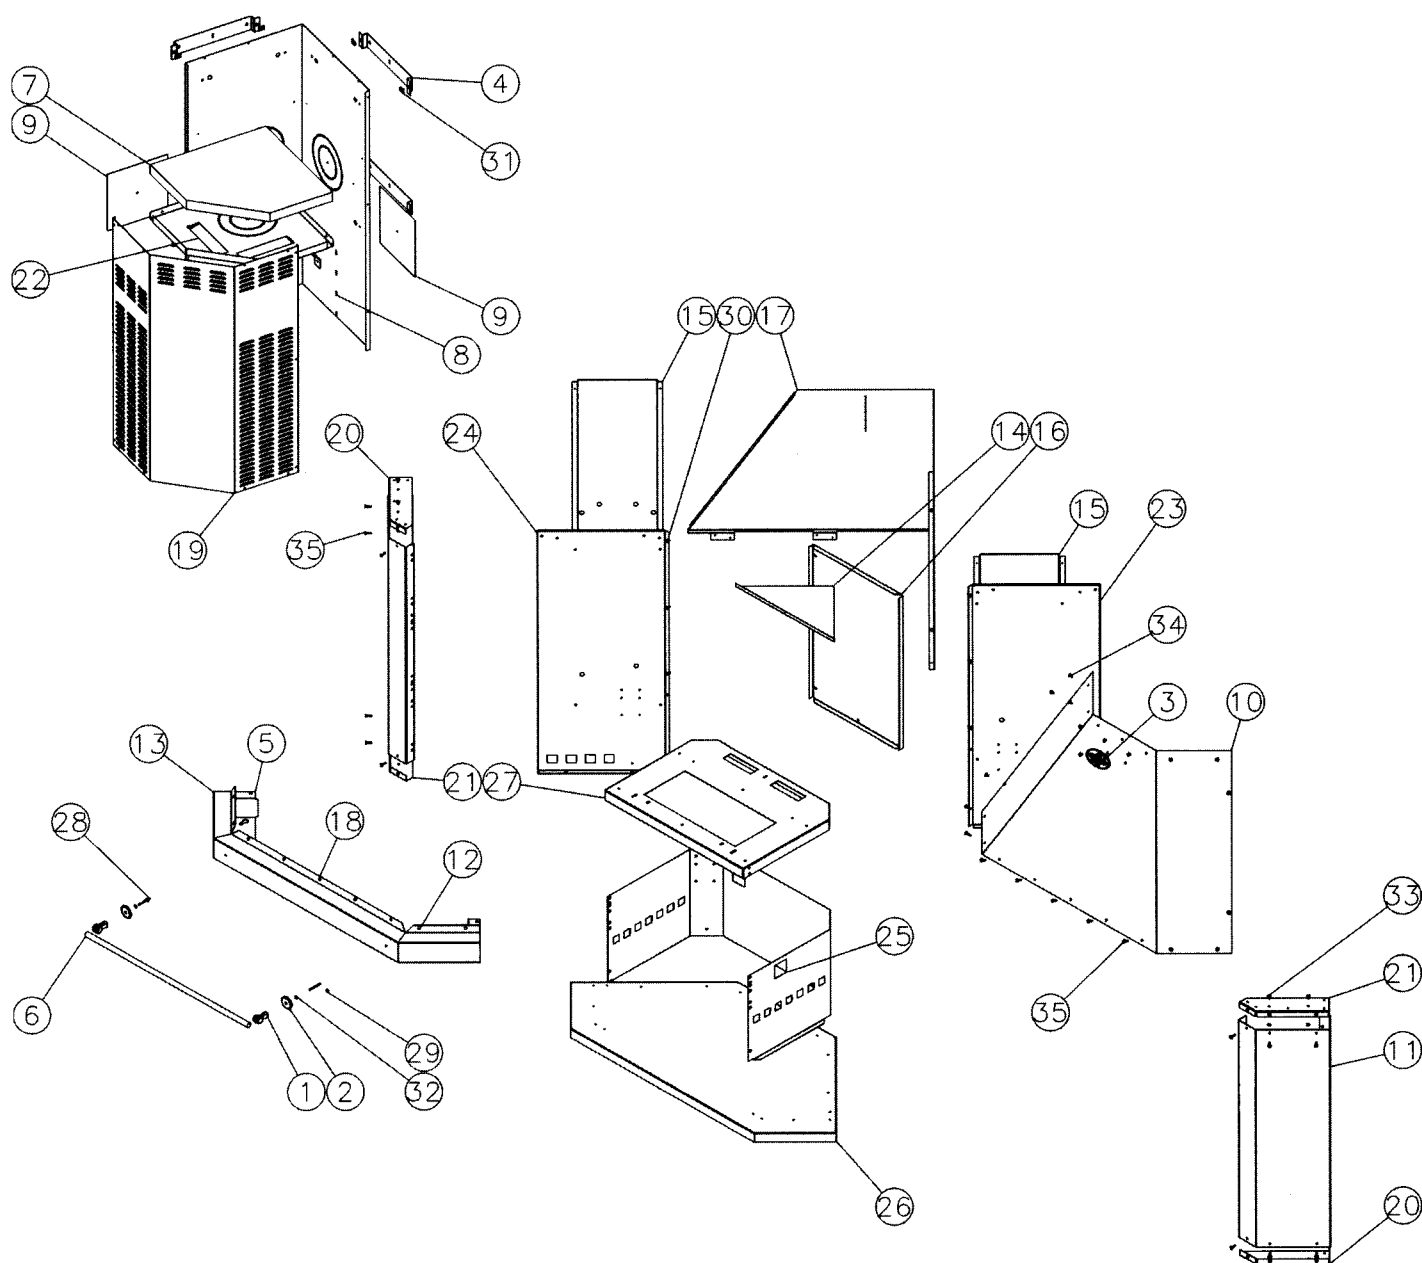

# NOMENCLATURES DES PIÈCES DÉTACHÉES

Éclaté réf. 680114

N°	Nbre	Désignation	Codification	N°	Nbre	Désignation	Codification
01	2	Support de barre devant	1 1370 2011	18	1	Devant bandeau	1 0510 680114
02	2	Embase de poignée	1 8141 2101	19	1	Élément supérieur	1 2359 680114
03	1	Ecusson	1 8501 3123	20	2	Entretoise côté	1 2511 680114
04	4	Support mural	1 0568 4268	21	2	Entretoise supérieure	1 0523 680114
05	2	Tirant latéral	1 0531 680101	23	1	Plaque inférieure droite	1 0552 680114
06	1	Barre devant	1 8139 680114	24	1	Plaque inférieure gauche	1 0553 680114
07	1	Isolation dessus intérieur	1 8895 680114	25	1	Plaque protection	1 2420 680114
08	1	Bati vertical	1 0527 680114	26	1	Soacle	1 2215 680114
09	2	Bouchon	1 8641 680114	27	1	Tablette avant	1 0503 680114
10	1	Coffre	1 0540 680114	28	2	Bout fileté M5x55	00001306889
11	2	Côté	1 2317 680114	29	6	Écrou carré brut M5	00001300269
12	1	Côté droit bandeau	1 0550 680114	30	6	Ecrou M5 eurosert	00001306629
13	1	Côté gauche bandeau	1 0549 680114	31	8	Ecrou rapid nut 0955	00001304496
14	1	Déflecteur	1 0131 680114	32	2	Rondelle JZC 15x5x1	00001300899
15	2	Déflecteur derrière	1 0127 680114	33	4	Vis épaulement M5	00001305431
16	1	Derrière	1 2401 680114	34	13	Vis poelier M5x10	00001306969
17	1	Derrière supérieur	1 2407 680114	35	21	Vis poelier M5x20	00001307563
18	1	Devant bandeau	1 0551 680114				