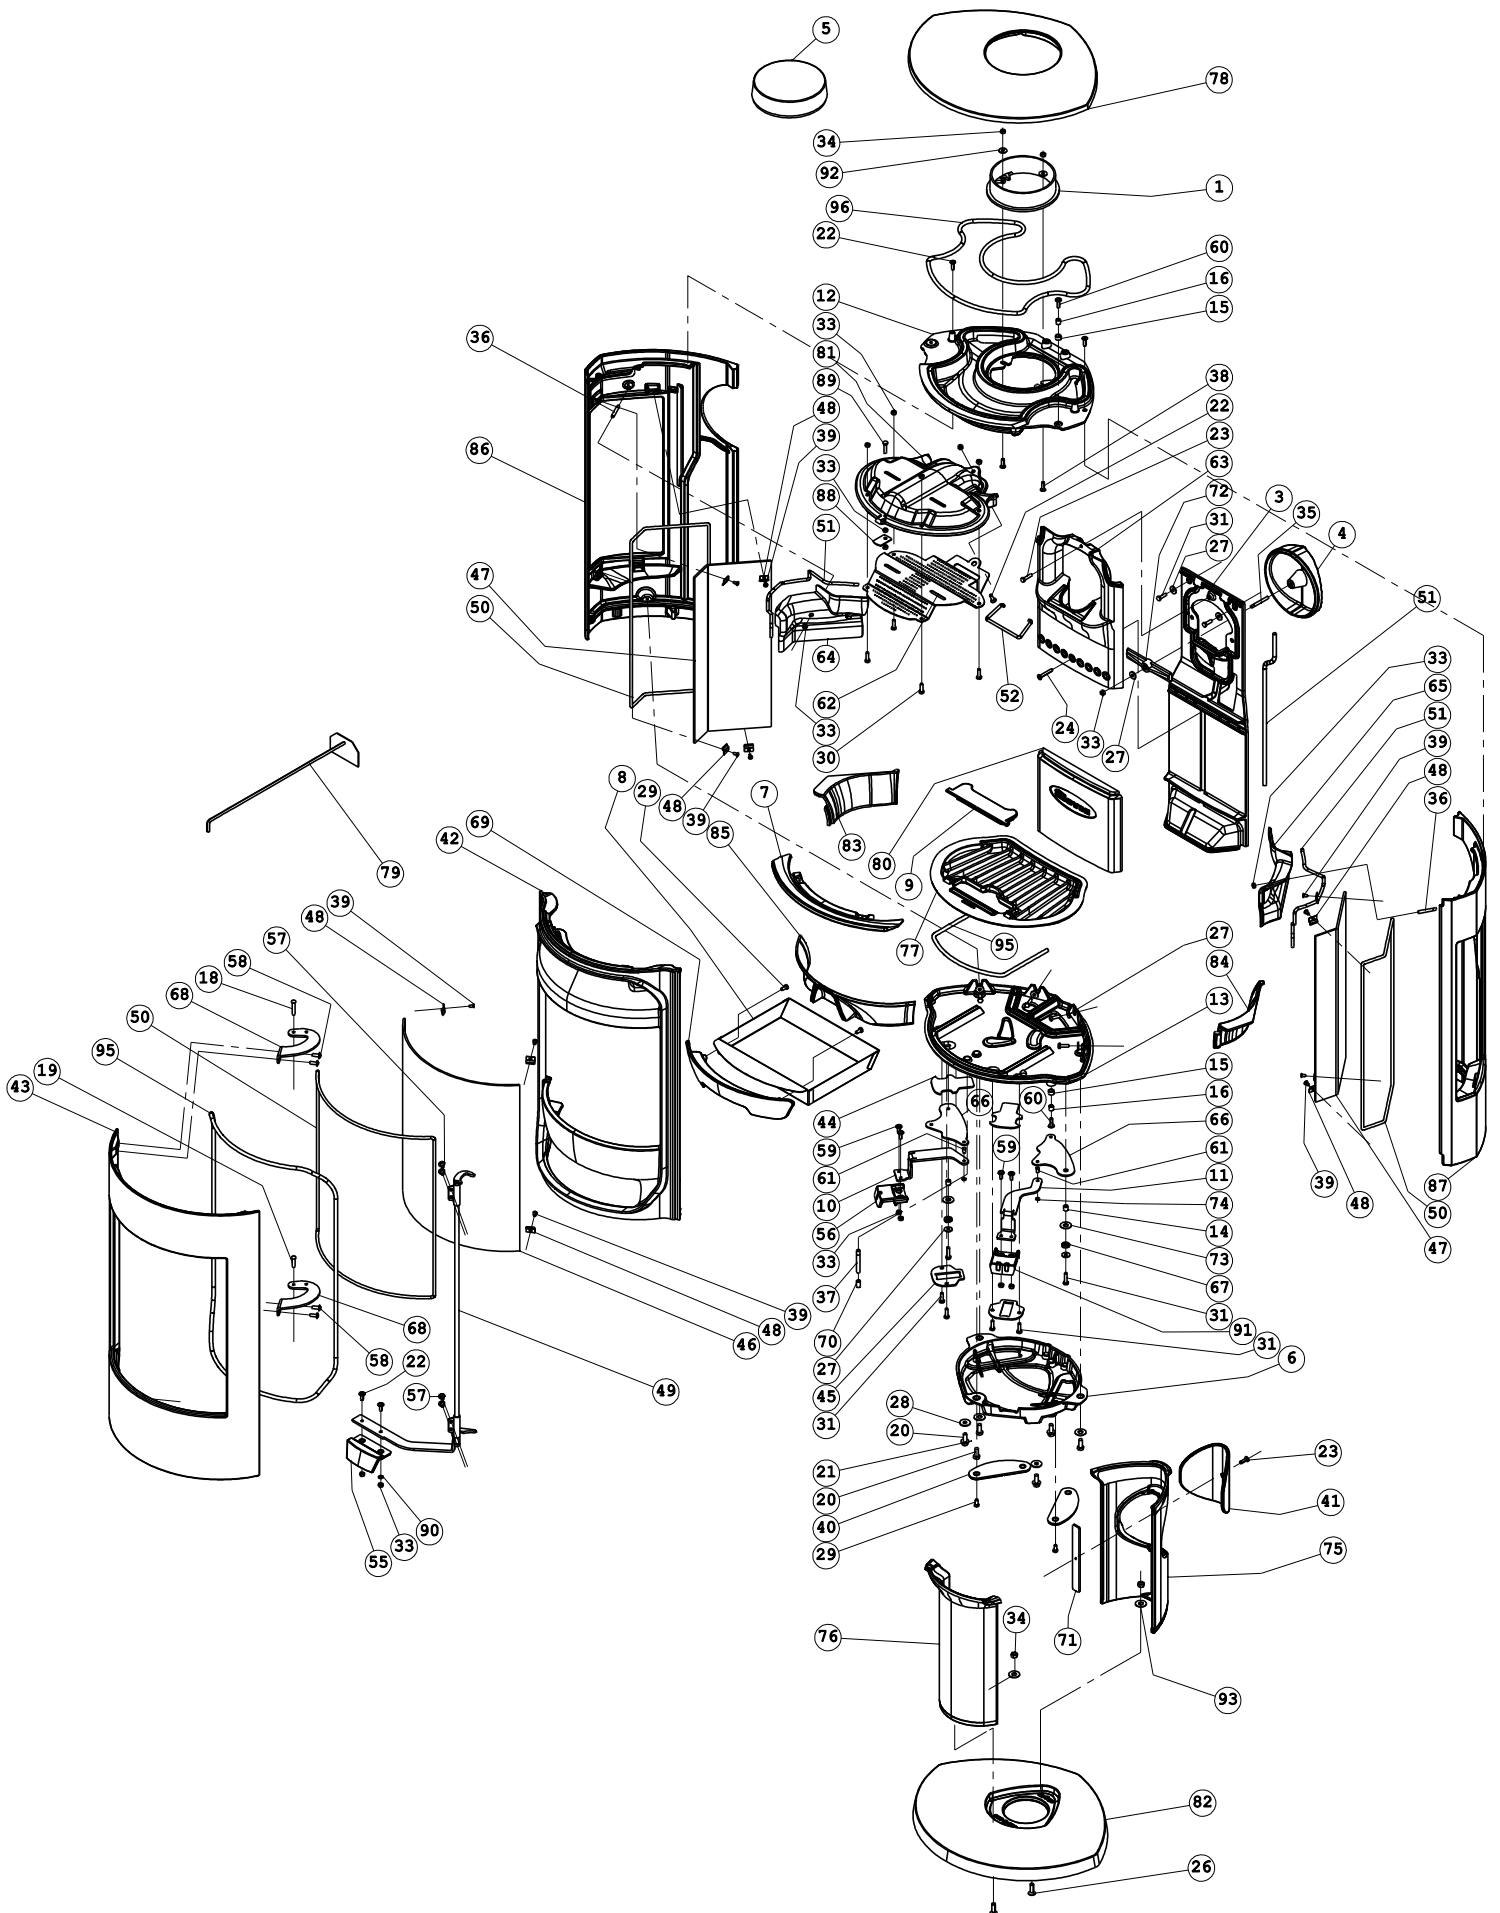

ASTRO3 CB/P

1	70.00336.020	308B AANSLUITKRAAG Ø150 UITW. 300-8B	308B BUSELOT Ø150 EXTÉRIEUR 300-8B	308B FLUE COLLAR Ø150 OUTSIDE 300-8B	308B ANSCHLUSS STÜTZE Ø150 AUßERLICH 300-8B
3	02.02452.000	ACHTERWAND ASTRO3 GEM.	PLAQUE ARRIERE	ACHTERWAND ASTRO3 GEM.	ACHTERWAND ASTRO3 GEM.
4	70.03168.020	AFDEKPLAAT ACHTER ASTRO3	PLAQUE DE COUVERTURE ARRIERE ASTRO3	COVER PLATE REAR ASTRO3	ABDEK PLATTE RÜCK SEITE ASTRO3
5	70.03150.020	AFDEKPLAAT ASTRO2/3/4	PLAQUE DE COUVERTURE ASTRO 2/3/4	COVER PLATE ASTRO2/3/4	ABDEK PLATTE ASTRO 2/3/4
6	03.03169.205	AFDEKPLAAT LUCHTSCHUIF ASTRO 3-4	PLAQUE DE COUVERTURE REGLETTE D'AIR ASTRO 3-4	COVERPLATE DRAFT CONTROL ASTRO 3-4	ABDECKPLATTE LUFTREGLER ASTRO 3-4
7	70.04225.020	AFSLUITPLAAT ASTRO3 MF/CB	COVER PLATE ASTRO3	COVER PLATE ASTRO3	ABSCHLIESSPLATTE ASTRO3 MF/CB
8	70.05231.000	ASLADE ASTRO 3 - 4	BAC A CENDRES ASTRO3-4	ASH BOX ASTRO 3-4	ASCHENKASTEN ASTRO 3-4
9	70.05404.020	ASLUIK 04 ANTRACIET	VOLET CENDRIER ANTRACITE 04	DE-ASHING COVER ANTRACITE 04	ASCHE LUKE ANTHRAZIT 04
10	03.06123.000	BEDIENING PRIMAIRE LUCHTSCHUIF ASTRO 3-4	TIGE DE COMMANDE REGLETTE D'AIR PRIMAIRE ASTRO3-4	CONTROL BRACKET DRAFT CONTROL	BEDIENUNG PRIMÄRE LUFTREGLER ASTRO 3-4
11	03.06124.100	BEDIENING SECUND. LUCHTSCHUIF ASTRO 3-4	BEDIENING SECUND. LUCHTSCHUIF ASTRO 3-4	CONTROL BRACKET DRAFT CONTROL	BEDIENING SECUND. LUCHTSCHUIF ASTRO 3-4
12	03.08363.205	BINNENTOPPLAAT ASTRO3	PLAQUE INTERIEURE ASTRO3	INNER TOPPLATE ASTRO3	INNEN TOPPLATTE ASTRO3
13	03.09206.205	BODEMPLAAT ASTRO3	BODEMPLAAT ASTRO3	BOTTOM PLATE ASTRO3	BODENPLATTE ASTRO 3
14	03.13610.000	BUS Ø6.1XØ10X10	TUBE PAUMELLE Ø6.1XØ10X10	BUSHING Ø6.1xØ10x10	ABSTANDSHALTER Ø6.1XØ10X10
15	70.13623.041	10 st BUSJE Ø13 XØ10 X7.5 GEZWART	10 p TUBE Ø13XØ10X7.5	10 pc BUSHING Ø13XØ10X7.5	10 st BÜCHSE Ø13XØ10X7.5
16	70.13619.000	10 st BUSJE SLUITSTUK Ø10XØ6X8.5	10 p TUBE PIECE DE FERMETURE Ø10XØ6X8.5	10 pc BUSHING LATCH Ø10XØ6X8.5	10 st BÜCHSE VERSCHLUSS STÜCK Ø10XØ6X8.5
18	70.17501.000	10 st D660 Ø6X25 BOLKOP KLINKN	10 p RIVET DIN 660 Ø6x25	10 pc HINGE PIN 6X25	10 st NIETE DIN 660 Ø6x25
19	70.17516.000	10 ST Ø5.9x35 RVS BOLKOPKLINKNAGEL - 17505.0	10 P RIVET Ø6X35 - 17505.0	10 PC RIVET Ø6X35 - 17505.0	10 ST RIVER Ø6X35 - 17505.0
20	70.22201.041	10 st D6921 M8X20 ZESKANTFLENSBOUW GEZW	10 p BOULON DIN 6921 M8x20 NOIR	10 pc BOLT DIN 6921 M8x20 BLACK	10 st BOLZEN DIN 6921 M8x20 SCHWARZ
22	70.18602.041	10 st D7991 M6X20 VERZ.SCHR.BIZK GEZW VOLDR	10 p VIS DIN 7991 M6x20 NOIR	10 pc SCREW DIN 7991 M6x20 BLACK	10 st SCREW DIN 7991 M6x20 BLACK
23	70.18605.041	10 st D7991 M6X30 VERZ.SCH.B.ZESK GEZW VOL DR.	10 p VIS DIN 7991 M6X30 NOIR	10 pc SCREW DIN 7991 M6X30 BLACK	10 st SCHRAUBE DIN 7991 M6X30 SCHWARZ
24	70.18603.041	10 st D7991 M6X40 VERZ.SCHR.BIZK.GEZW. VOL DR	10 p VIS DIN 7991 M6x40	10 pc SCREW DIN 7991 M6x40	10 st SCREW DIN 7991 M6x40
26	70.18610.041	10 st D7991 M8X25 VERZ.SCHR.BIZK GEZW VOL DR	10 p VIS DIN 7991 M8x25 NOIR	10 pc SCREW DIN 7991 M8x25 BLACK	10 st SCHRAUBE DIN 7991 M8x25 SCHWARZ
27	70.18701.000	10 st D9021A Ø6XØ18 SLUITRING	10 P RONDELLE DIN 9021A Ø6	10 PC WASHER DIN 9021A Ø6XØ18	10 st UNTERLEGSCHIEBE DIN 9021A Ø6XØ18
29	70.19303.000	10 st D933 M6X12 GEZWART ZESKANTTAPBOUW	10 p BOULON DIN 933 M6x12	10 pc BOLT DIN 933 M6x12	10 st BOLZEN DIN 933 M6x12
30	03.19304.041	D933 M6X16 ZESKANTTAPBOUW GEZWART *	BOULON DIN 933 M6x16 NOIR	BOLT DIN 933 M6x16 BLACK	BOLZEN DIN 933 M6x16 SCHWARZ
31	70.19305.000	10 st D933 M6X20 ZESKANTTAPBOUW	10 p BOULON DIN 933 M6x20	10 pc BOLT DIN 933 M6x20	10 st BOLZEN DIN 933 M6x20
33	70.19410.000	10 st D934 M6 ZESKANTMOEREN	10 p ECROU DIN 934 M6	10 pc NUT DIN 934 M6	10 st MUTTER DIN 934 M6
34	70.19401.000	10 ST D934 M8 ZESKANTMOER 19401.0	10 P ECROU DIN 934 M8 19401.0	10 PC NUT DIN 934 M8 19401.0	10 ST MUTTER DIN 934 M8 19401.0
35	70.19505.000	10 st TAPEIND M6X35	10 p GOUJON DIN 939 M6x25	10 pc STUD DIN 939 M6x35	10 st STIFTSCHRAUBE DIN 939 M6x35
36	70.19506.000	10 st D939 M6X40 TAPEINDEN	10 p GOUJON DIN 939 M6x40	10 pc STUD DIN 939 M6x40	10 st STIFTSCHRAUBE DIN 939 M6x40
37	70.19511.000	10 st D939 M8X50 TAPEIND	10 p GOUJON DIN 939 M8x50	10 pc STUD DIN 939 M8x50	10 st STIFTSCHRAUBE DIN 939 M8x50
38	70.19732.000	10 st D963 M8X20 PLATV.SCHR.ZGS	10 p VIS DIN 963 M8x20	10 pc SCREW DIN 963 M8x20	10 st SCHRAUBE DIN 963 M8x20
39	70.19801.041	10 st M5X10 PLATV.SCHR.KK ZWART 4.6	10 p VIS DIN 965 M5x10 NOIR	10 pc SCREW DIN 965 M5x10 BLACK	10 st SCHRAUBE DIN 965 M5x10 SCHWARZ
40	03.15351.020	DEKSEL LUCHTINLAAT ASTRO 3-4 ANTRACIET	COUVERCLE ENTREE D'AIR ASTRO3-4 ANTRACITE	COVER AIR INLET ASTRO 3-4	DECKEL LUFTEINLASS ASTRO 3-4 ANTHRAZIT
41	03.15361.002	DEKSEL SOKKEL ASTRO3	COUVERCLE SOCLE ASTRO3	COVER PEDESTAL ASTRO3	DECKEL SOCKEL ASTRO3
42	03.24447.102	FRONT ASTRO 3	FACADE ASTRO3	FRONT ASTRO3	FRONT ASTRO 3
43	03.15940.105	FRONTDEUR ASTRO3	PORTE FACADE ASTRO3	FRONTDOOR ASTRO3	TÜR ASTRO3
44	03.25308.000	GELEIDINGSPLAAT BOVEN LUCHTSCHUIF	CONDUCTEUR DESSUS VOLET D'AIR	CONDUCTOR PLATE UP AIR CONTROL	FÜHRUNGSPLATTE OBEN LUFTREGLER
45	03.25309.000	GELEIDINGSPLAAT ONDER LUCHTSCHUIF	CONDUCTEUR DESSOUS VOLET D'AIR	CONDUCTOR PLATE UNDER AIR CONTROL	FÜHRUNGSPLATTE UNTEN LUFTREGLER
46	70.26345.000	GLAS GEBOGEN DEUR ASTRO 3	VITRE ARRONDIE PORTE ASTRO 3	GLASS CURVED DOOR ASTRO 3	GLAS BOGEN TUR ASTRO 3
47	70.26346.000	GLAS ZIJWAND ASTRO 3	VITRE LATERALE ASTRO 3	GLASS SIDE ASTRO 3	GLAS SEITEWAND ASTRO 3
48	70.26101.041	4ST SET GLASBEV; 20X20MM	4PC SET FIXATION VITRE 20X20	4PC SET GLASS RETAINER 20X20	4ST SET GLAS BEHÄLTER 20X20
49	70.65460.020	GRENDLSTANG (GELAST) ASTRO 3	TIGE LOQUET ASTRO 3	ROD HANDLE ASTRO 3	STANGE GRIFF ASTRO 3
50	70.79874.000	SERVICE KIT 2.5M GLASV.KOUS ZELFKL 6MM	SERVICE KIT 2.5M JOINT FIBRE CER. 6MM ADHESIF	SERVICE KIT 2.5M GLASS FIBER ROPE 6MM SELF-ADHESIV	SERVICE KIT 2.5M GLASFASER SCHNUR 6MM KLEBSTOFF