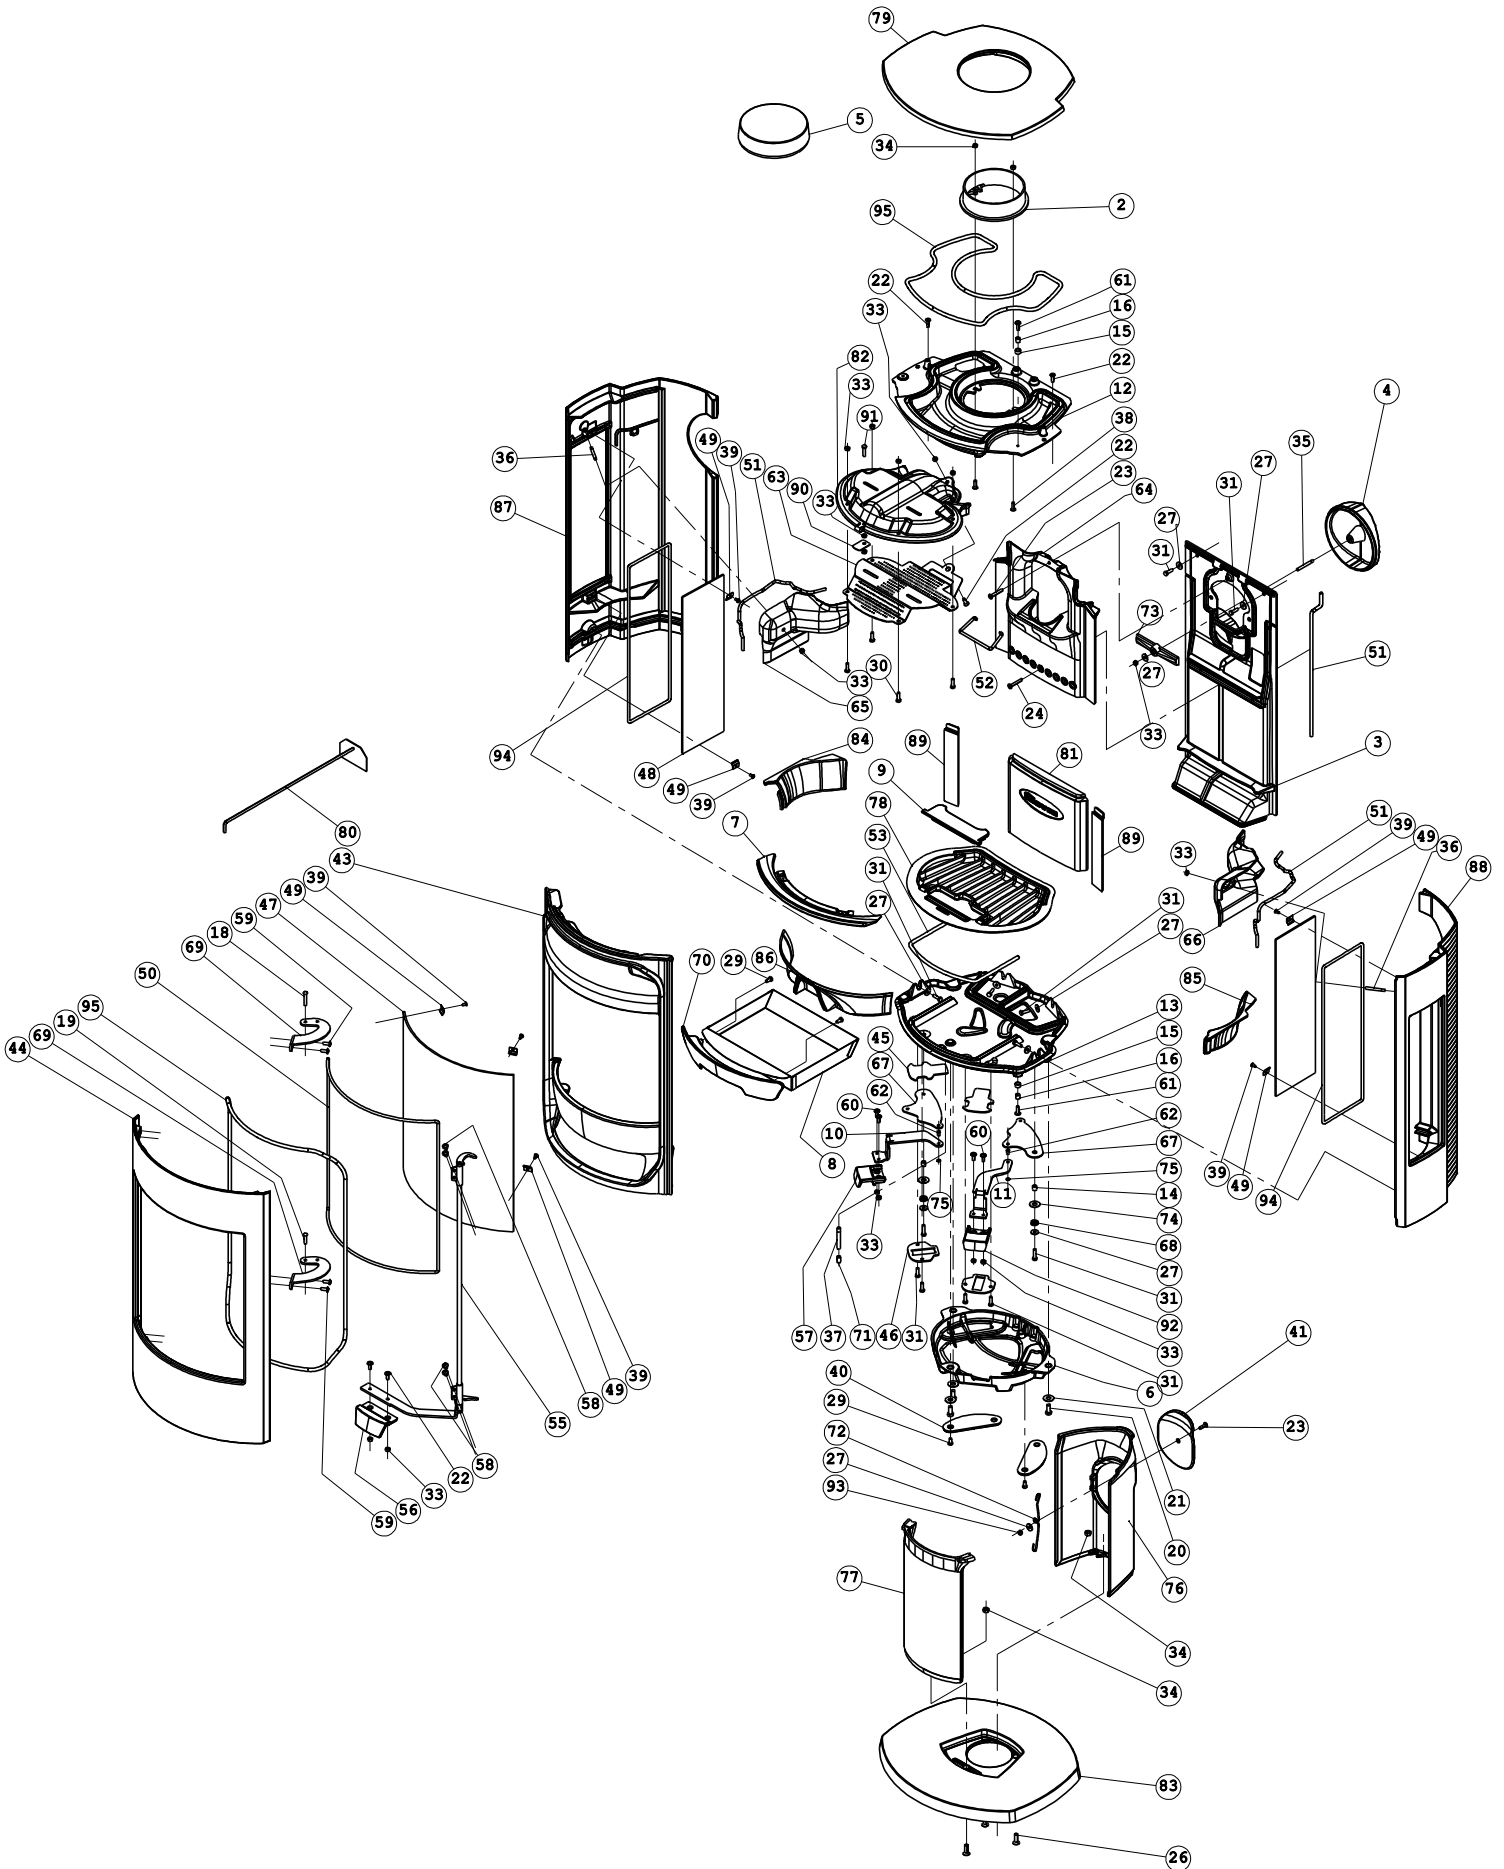

Astro4 CB P

2	70.00336.020	308B AANSLUITKRAAG Ø150 UITW. 300-8B	308B BUSELOT Ø150 EXTÉRIEUR 300-8B	308B FLUE COLLAR Ø150 OUTSIDE 300-8B	308B ANSCHLUSS STÜTZE Ø150 AUßERLICH 300-8B
3	02.02453.000	ACHTERWAND ASTRO4 GEM.	PLAQUE ARRIERE	ACHTERWAND ASTRO4 GEM.	ACHTERWAND ASTRO4 GEM.
4	70.03170.020	AFDEKPLAAT ACHTER ASTRO4	PLAQUE DE COUVERTURE ARRIERE ASTRO4	COVER PLATE REAR ASTRO4	ABDEK PLATTE HINTEN ASTRO4
5	70.03150.020	AFDEKPLAAT ASTRO2/3/4	PLAQUE DE COUVERTURE ASTRO 2/3/4	COVER PLATE ASTRO2/3/4	ABDEK PLATTE ASTRO 2/3/4
6	03.03169.205	AFDEKPLAAT LUCHTSCHUIF ASTRO 3-4	PLAQUE DE COUVERTURE REGLETTE D'AIR ASTRO 3-4	COVERPLATE DRAFT CONTROL ASTRO 3-4	ABDECKPLATTE LUFTREGLER ASTRO 3-4
7	03.04224.105	AFSLUITPLAAT ASTRO4 MF/CB	COVER PLATE ASTRO4	COVER PLATE ASTRO4	ABSCHLIESSPLATTE ASTRO4 MF/CB
8	70.05231.000	ASLADE ASTRO 3 - 4	BAC A CENDRES ASTRO3-4	ASH BOX ASTRO 3-4	ASCHENKASTEN ASTRO 3-4
9	70.05404.020	ASLUIK 04 ANTRACIET	VOLET CENDRIER ANTRACITE 04	DE-ASHING COVER ANTRACITE 04	ASCHE LUKE ANTHRAXIT 04
10	03.06123.000	BEDIENING PRIMAIRE LUCHTSCHUIF ASTRO 3-4	TIGE DE COMMANDE REGLETTE D'AIR PRIMAIRE ASTRO3-4	CONTROL BRACKET DRAFT CONTROL	BEDIENUNG PRIMÄRE LUFTREGLER ASTRO 3-4
11	03.06124.100	BEDIENING SECUND. LUCHTSCHUIF ASTRO 3-4	BEDIENING SECUND. LUCHTSCHUIF ASTRO 3-4	CONTROL BRACKET DRAFT CONTROL	BEDIENING SECUND. LUCHTSCHUIF ASTRO 3-4
12	03.08364.205	BINNENTOPPLAAT ASTRO4	PLAQUE INTERIEURE ASTRO4	INNER TOPPLATE ASTRO4	INNEN TOPPLATTE ASTRO4
13	03.09207.305	BODEMPLAAT ASTRO4	BASE ASTRO4	BOTTOM PLATE ASTRO4	BODENPLATTE ASTRO4
14	03.13610.000	BUS Ø6.1XØ10X10	TUBE PAUMELLE Ø6.1XØ10X10	BUSHING Ø6.1xØ10x10	ABSTANDSHALTER Ø6.1XØ10X10
15	70.13623.041	10 st BUSJE Ø13 XØ10 X7.5 GEZWART	10 p TUBE Ø13XØ10X7.5	10 pc BUSHING Ø13XØ10X7.5	10 st BÜCHSE Ø13XØ10X7.5
16	70.13619.000	10 st BUSJE SLUITSTUK Ø10XØ6X8.5	10 p TUBE PIECE DE FERMETURE Ø10XØ6X8.5	10 pc BUSHING LATCH Ø10XØ6X8.5	10 st BÜCHSE VERSCHLUSS STÜCK Ø10XØ6X8.5
18	70.17501.000	10 st D660 Ø6X25 BOLKOP KLINKN	10 p RIVET DIN 660 Ø6x25	10 pc HINGE PIN 6X25	10 st NIETE DIN 660 Ø6x25
19	70.17516.000	10 ST Ø5.9x35 RVS BOLKOPKLINKNAGEL - 17505.0	10 P RIVET Ø6X35 - 17505.0	10 PC RIVET Ø6X35 - 17505.0	10 ST RIVER Ø6X35 - 17505.0
20	70.22201.041	10 st D6921 M8X20 ZESKANTFLENSBOUW GEZW	10 p BOULON DIN 6921 M8x20 NOIR	10 pc BOLT DIN 6921 M8x20 BLACK	10 st BOLZEN DIN 6921 M8x20 SCHWARZ
21	70.18710.000	10 st SLUITRING 8X25	10 p Ø8xØ25 RONDELLE	10 pc WASHER 8X25	10 st VERSCHUSS 8X25
22	70.18602.041	10 st D7991 M6X20 VERZ.SCHR.BIZK GEZW VOLDR	10 p VIS DIN 7991 M6x20 NOIR	10 pc SCREW DIN 7991 M6x20 BLACK	10 st SCREW DIN 7991 M6x20 BLACK
23	70.18605.041	10 st D7991 M6X30 VERZ.SCH.B.ZESK GEZW VOL DR.	10 p VIS DIN 7991 M6X30 NOIR	10 pc SCREW DIN 7991 M6X30 BLACK	10 st SCHRAUBE DIN 7991 M6X30 SCHWARZ
24	70.18603.041	10 st D7991 M6X40 VERZ.SCHR.BIZK.GEZW. VOL DR	10 p VIS DIN 7991 M6x40	10 pc SCREW DIN 7991 M6x40	10 st SCREW DIN 7991 M6x40
26	70.18610.041	10 st D7991 M8X25 VERZ.SCHR.BIZK GEZW VOL DR	10 p VIS DIN 7991 M8x25 NOIR	10 pc SCREW DIN 7991 M8x25 BLACK	10 st SCHRAUBE DIN 7991 M8x25 SCHWARZ
27	70.18701.000	10 st D9021A Ø6XØ18 SLUITRING	10 P RONDELLE DIN 9021A Ø6	10 PC WASHER DIN 9021A Ø6XØ18	10 st UNTERLEGSCHIEBE DIN 9021A Ø6XØ18
29	70.19303.000	10 st D933 M6X12 GEZWART ZESKANTTAPBOUT	10 p BOULON DIN 933 M6x12	10 pc BOLT DIN 933 M6x12	10 st BOLZEN DIN 933 M6x12
30	03.19304.041	D933 M6X16 ZESKANTTAPBOUT GEZWART *	BOULON DIN 933 M6x16 NOIR	BOLT DIN 933 M6x16 BLACK	BOLZEN DIN 933 M6x16 SCHWARZ
31	70.19305.000	10 st D933 M6X20 ZESKANTTAPBOUT	10 p BOULON DIN 933 M6x20	10 pc BOLT DIN 933 M6x20	10 st BOLZEN DIN 933 M6x20
33	70.19410.000	10 st D934 M6 ZESKANTMOEREN	10 p ECROU DIN 934 M6	10 pc NUT DIN 934 M6	10 st MUTTER DIN 934 M6
34	70.19401.000	10 ST D934 M8 ZESKANTMOER 19401.0	10 P ECROU DIN 934 M8 19401.0	10 PC NUT DIN 934 M8 19401.0	10 ST MUTTER DIN 934 M8 19401.0
35	70.19505.000	10 st TAPEIND M6X35	10 p GOUJON DIN 939 M6x35	10 pc STUD DIN 939 M6x35	10 st STIFTSCHRAUBE DIN 939 M6x35
36	70.19506.000	10 st D939 M6X40 TAPEINDEN	10 p GOUJON DIN 939 M6x40	10 pc STUD DIN 939 M6x40	10 st STIFTSCHRAUBE DIN 939 M6x40
37	70.19511.000	10 st D939 M8X50 TAPEIND	10 p GOUJON DIN 939 M8x50	10 pc STUD DIN 939 M8x50	10 st STIFTSCHRAUBE DIN 939 M8x50
38	70.19732.000	10 st D963 M8X20 PLATV.SCHR.ZGS	10 p VIS DIN 963 M8x20	10 pc SCREW DIN 963 M8x20	10 st SCHRAUBE DIN 963 M8x20
39	70.19801.041	10 st M5X10 PLATV.SCHR.KK ZWART 4.6	10 p VIS DIN 965 M5x10 NOIR	10 pc SCREW DIN 965 M5x10 BLACK	10 st SCHRAUBE DIN 965 M5x10 SCHWARZ
40	03.15351.020	DEKSEL LUCHTINLAAT ASTRO 3-4 ANTRACIET	COUVERCLE ENTREE D'AIR ASTRO3-4 ANTRACITE	COVER AIR INLET ASTRO 3-4	DECKEL LUFTEINLASS ASTRO 3-4 ANTHRAXIT
41	70.15362.020	DEKSEL SOKKEL ASTRO4	COUVERCLE ASTRO4	COVER PEDESTAL ASTRO4	DECKEL SOCKEL ASTRO4
43	03.24448.302	FRONT ASTRO4	FACADE ASTRO4	FRONT ASTRO4	FRONT ASTRO4
44	03.15941.105	FRONTDEUR ASTRO4	PORTE FACADE ASTRO4	FRONTDOOR ASTRO4	TÜR ASTRO4
45	03.25308.000	GELEIDINGSPLAAT BOVEN LUCHTSCHUIF	CONDUCTEUR DESSUS VOLET D'AIR	CONDUCTOR PLATE UP AIR CONTROL	FÜHRUNGSPLATTE OBEN LUFTREGLER
46	03.25309.000	GELEIDINGSPLAAT ONDER LUCHTSCHUIF	CONDUCTEUR DESSOUS VOLET D'AIR	CONDUCTOR PLATE UNDER AIR CONTROL	FÜHRUNGSPLATTE UNTEN LUFTREGLER
47	70.26347.000	GLAS GEBOGEN DEUR ASTRO 4	VITRE ARRONDIE PORTE ASTRO 4	GLASS CURVED DOOR ASTRO 4	GLAS BOGEN TUR ASTRO 4
48	70.26348.000	GLAS ZIJWAND ASTRO 4	VITRE LATERALE ASTRO 4	GLASS SIDE ASTRO4	GLAS SEITEWAND ASTRO 4
49	70.26101.041	4ST SET GLASBEV; 20X20MM	4PC SET FIXATION VITRE 20X20	4PC SET GLASS RETAINER 20X20	4ST SET GLAS BEHÄLTER 20X20
50	70.79902.000	Z334 GL.VEZELKOORD Ø6 Z.KL.L=1.1M	Z334 JOINT FIBRE 10X3MM ADHÉSIF	Z334 GLASS FIBER ROPE Ø6 Z.KL.L=1.1M	Z334 GLASFASER SCHNUR Ø6 Z.KL.L=1.1M