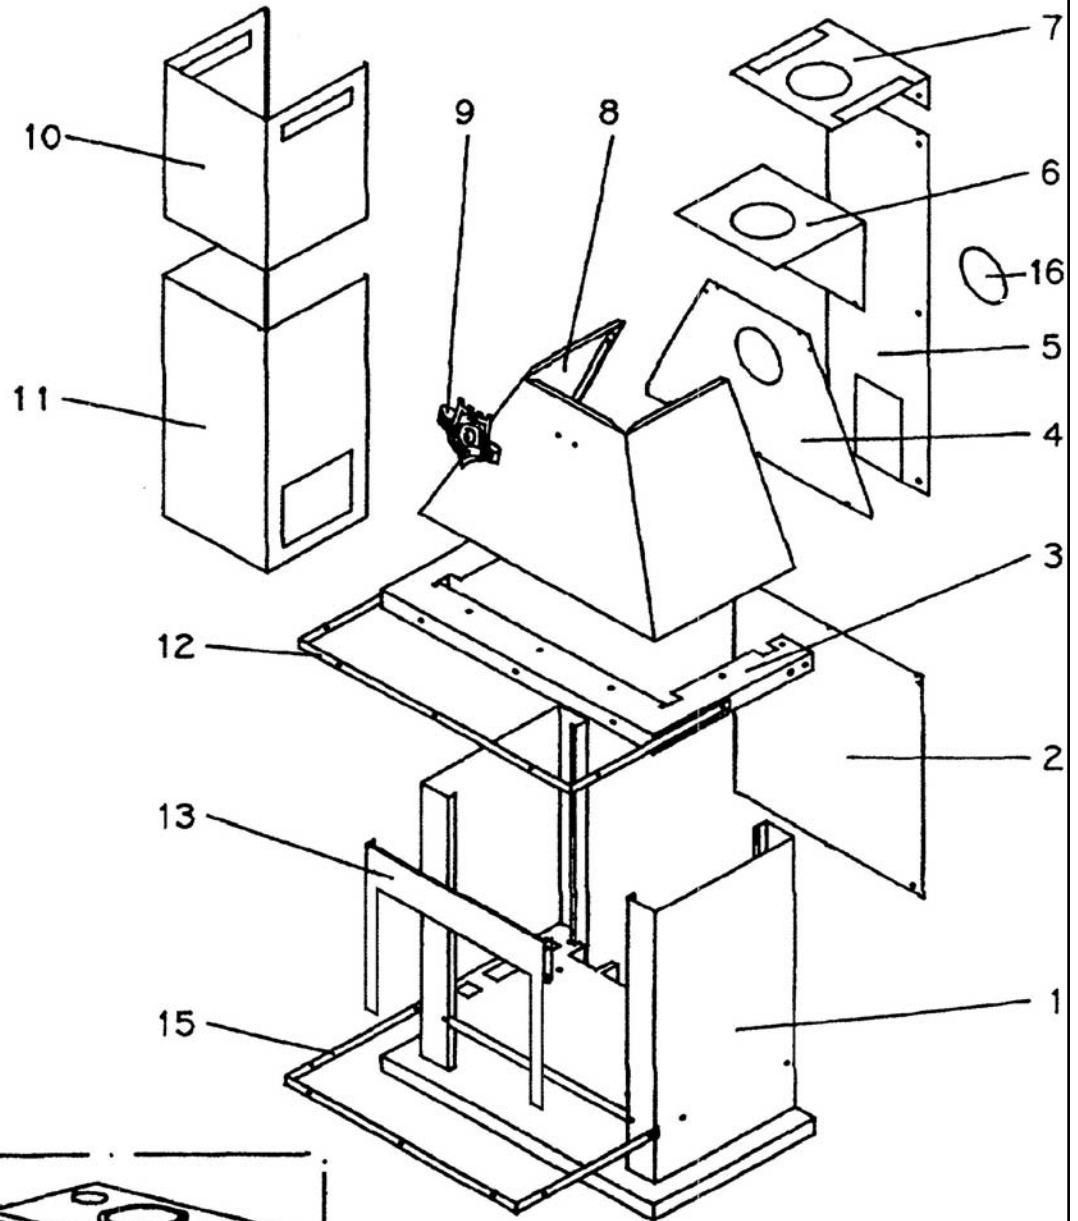

**CHEMINEE "PRETE A POSER" BOIS****ROUGE C07349.03-PT09 - BLEU C07349.04-PT09 - ANTHRACITE C07349.06-PT09  
GRIS DECOR C07349.09-PT09 - CUIVRE C07349.10-PT09****Pour le détail voir:**

- Insert C07849.PT09
- Ens. soufflerie V07038.0

**Eclaté**

 Date d'application : 01.07.03  
 Indice A

**CHEMINEE "PRETE A POSER" BOIS**
**ROUGE C07349.03-PT09 - BLEU C07349.04-PT09 - ANTHRACITE C07349.06-PT09  
 GRIS DECOR C07349.09-PT09 - CUIVRE C07349.10-PT09**