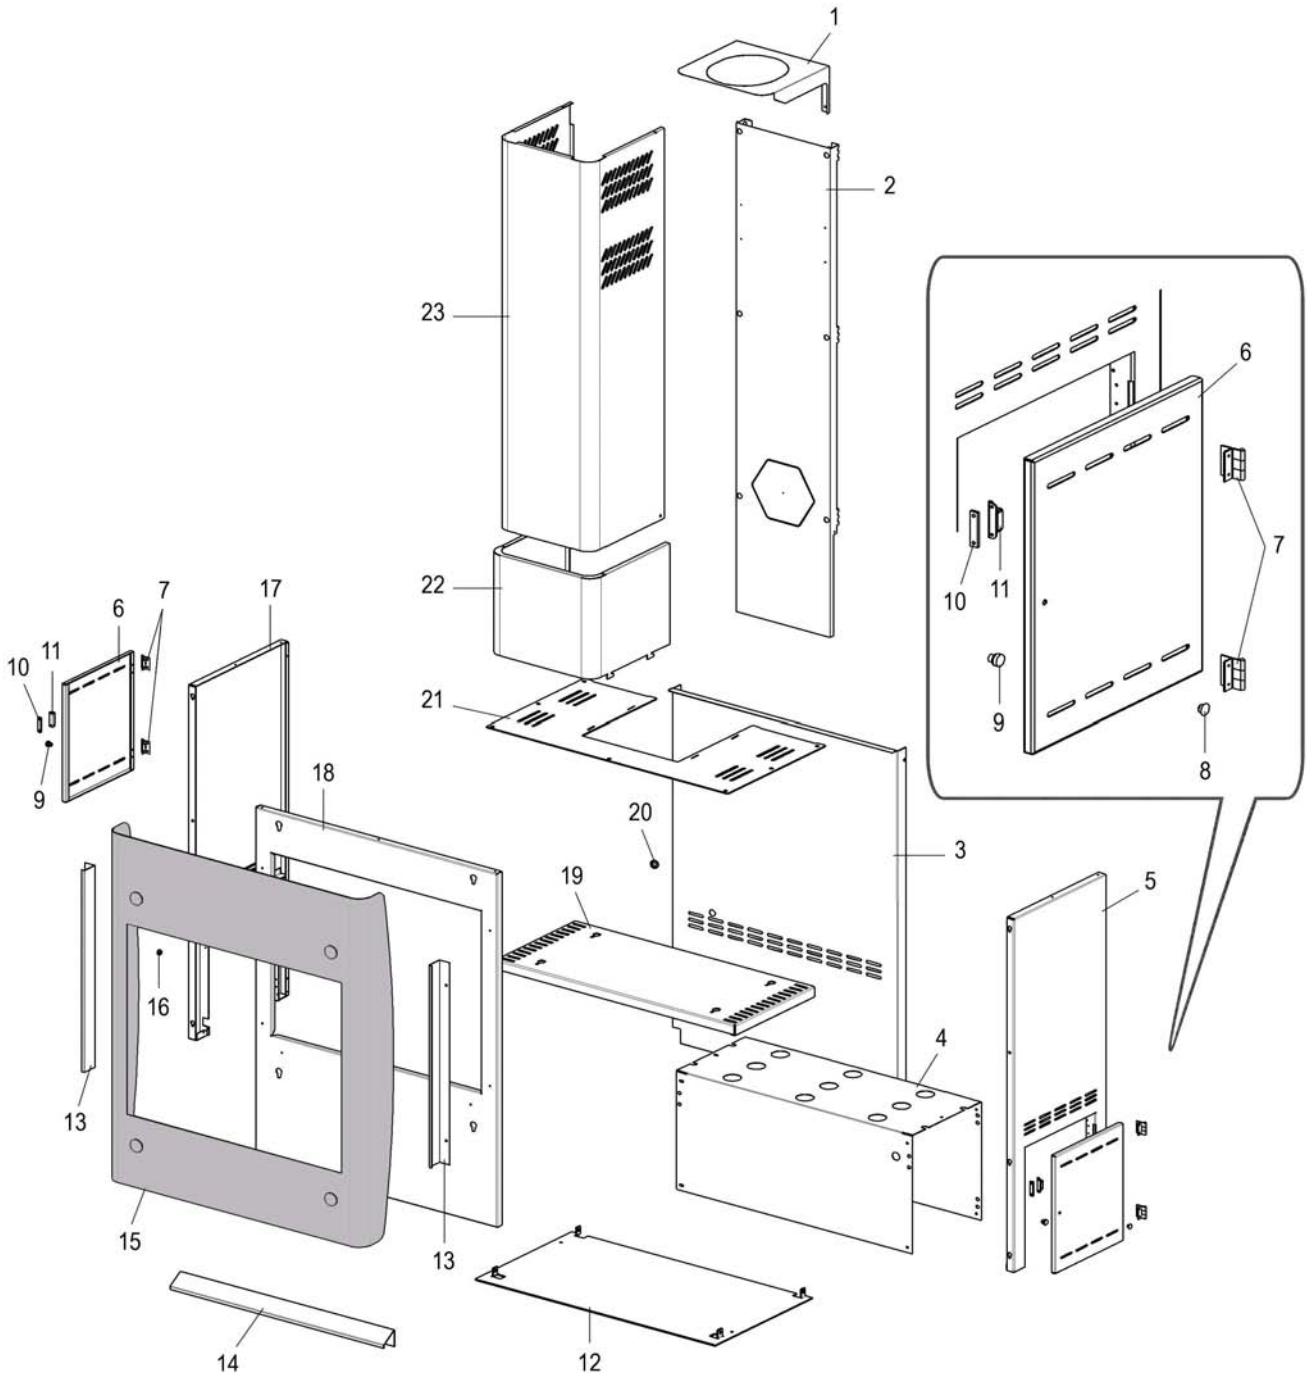

**POELE BOIS EURUS
 CHROME C07680.11**

Propriété de DEVILLE - Reproduction interdite - Tous droits réservés - Document non contractuel susceptible d'être modifié sans préavis

Eclaté
**POELE BOIS EURUS
 CHROME C07680.11**

REP.	DESIGNATION	REF. PIECE	1ère URG	REP.	DESIGNATION	REF. PIECE	1ère URG
1	Ecran de plafond	P0051626					
2	Ecran de mur	P0051449					
3	Ecran de foyer	P0051455					
4	Ecran de bûcher	P0051487					
5	Ens. côté droit	P0051522/P06M					
6	Porte de bûcher (2)	P0051486/P06M					
7	Charnière (4)	P0051430					
8	Cache plastique	P0051443					
9	Bouton bakélite (2)	P0049952					
10	Ecrou double - M5 (2)	P0009654					
11	Aimant (2)	P0027680					
12	Socle	P0051459/P06M					
13	Garniture latérale (2)	P0051620/P06M					
14	Garniture inférieure	P0051534/P06M					
15	Ens. décor	P0051621/P11B					
16	Passe-fil - Ø8 - S	P0050518					
17	Ens. côté gauche	P0051523/P06M					
18	Façade	P0051532/P06M					
19	Support foyer	P0051462/P06M					
20	Passe-fil - Ø17 - S	P0061179					
21	Dessus	P0051531/P06M					
22	Cache-tuyau inférieur	P0051624/P06M					
23	Cache-tuyau supérieur	P0051625/P06M					