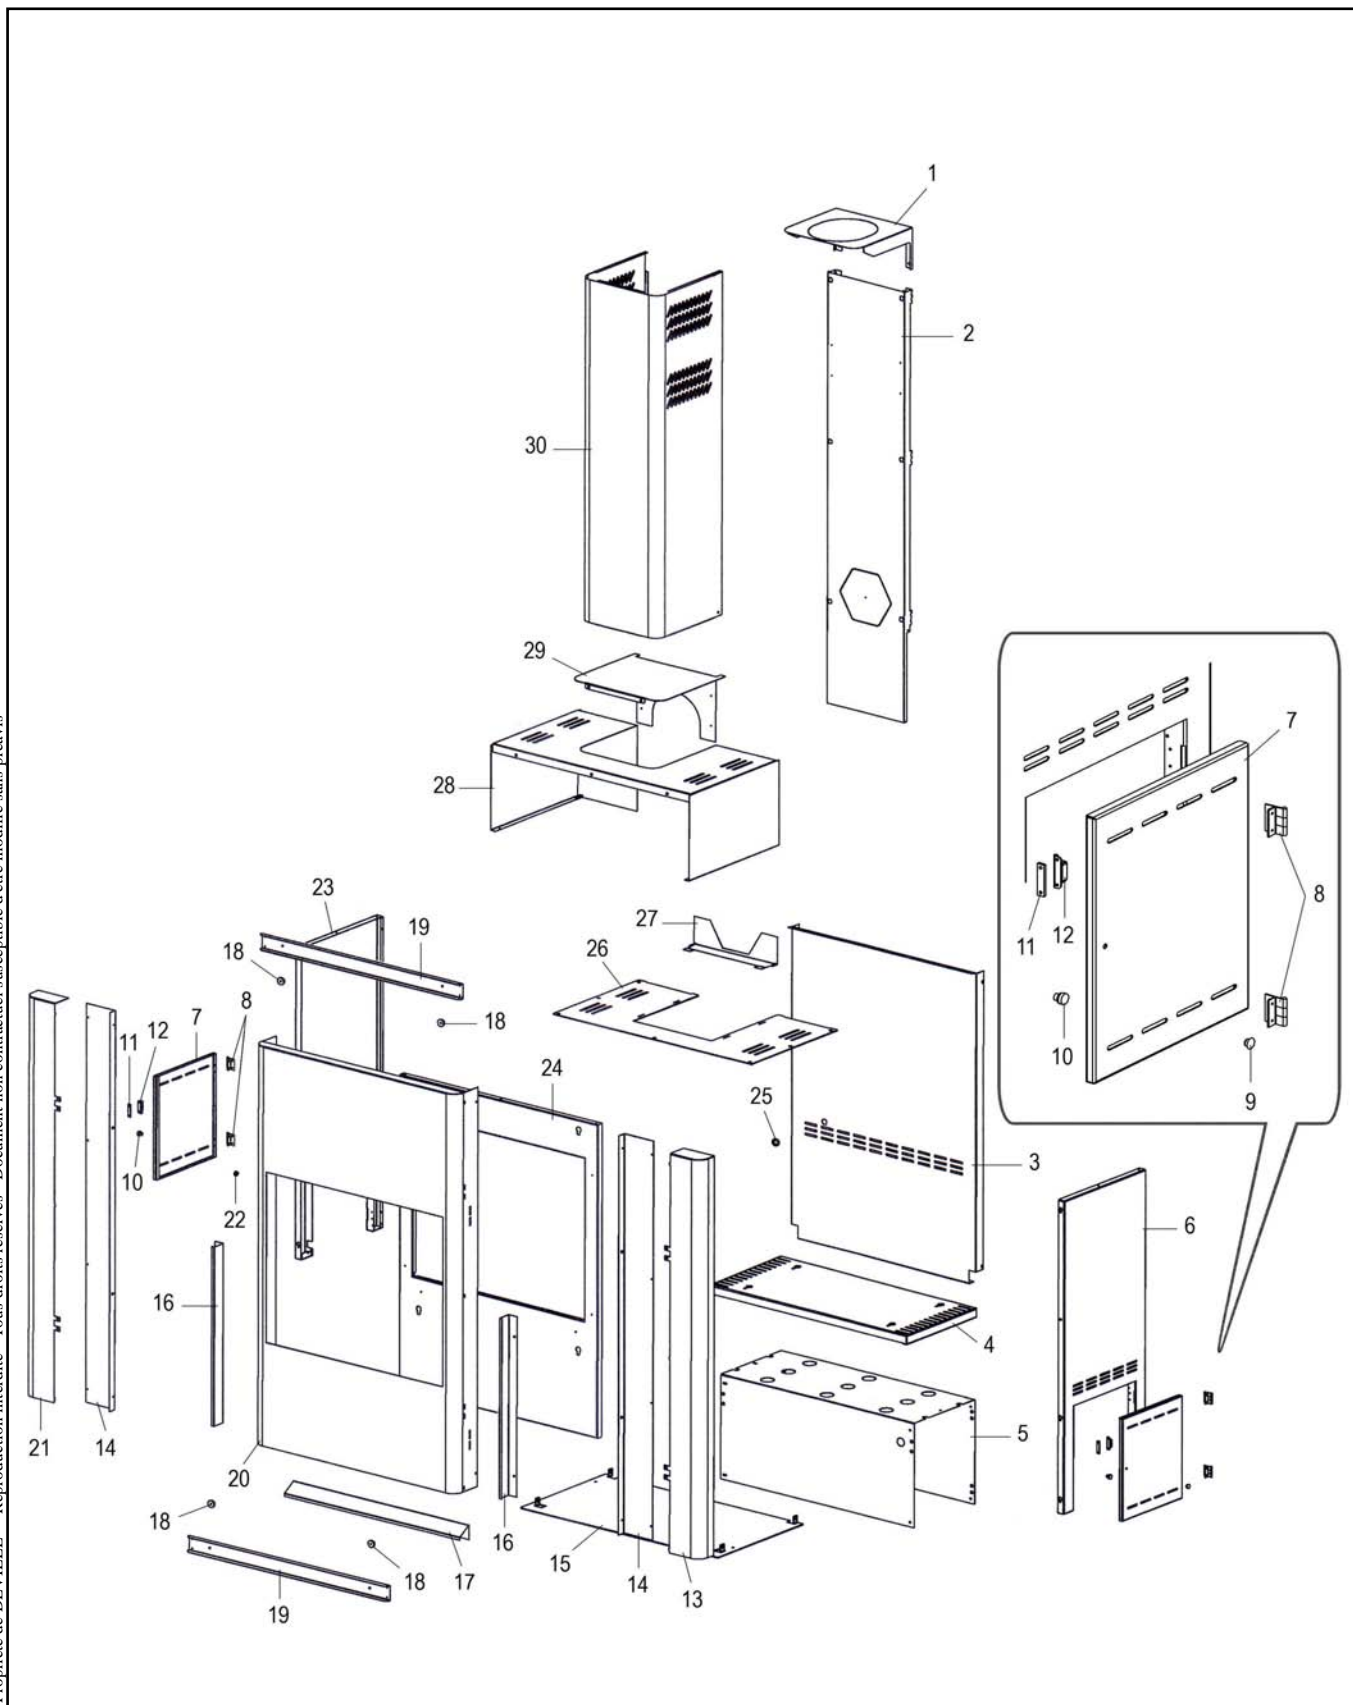

**POELE BOIS MISTRAL  
 BORDEAUX C07681.03 - CHROME C07681.11**

Propriété de DEVILLE - Reproduction interdite - Tous droits réservés - Document non contractuel susceptible d'être modifié sans préavis

**POELE BOIS MISTRAL**  
**BORDEAUX C07681.03 - CHROME C07681.11**

REP.	DESIGNATION	REF. PIECE	1ère URG	REP.	DESIGNATION	REF. PIECE	1ère URG
1	Ecran de plafond	P0051626		28	Cache-tuyau inférieur gris givré <b>B</b>	P0051627/P11D	
2	Ecran de mur	P0051449		29	Tampon de dessus noir <b>A</b>	P0051854/P06M	
3	Ecran de foyer	P0051455			Tampon de dessus gris givré <b>B</b>	P0051854/P11D	
4	Support foyer	P0051462/P06M		30	Cache-tuyau supérieur	P0051625/P06M	
5	Ecran de bûcher	P0051487					
6	Ens. côté droit	P0051522/P06M					
7	Porte de bûcher (2)	P0051486/P06M					
8	Charnière (4)	P0051430					
9	Cache plastique	P0051443					
10	Bouton bakélite (2)	P0049952					
11	Ecrou double - M5 (2)	P0009654					
12	Aimant (2)	P0027680					
13	Garniture droite rouge <b>A</b>	P0051628/P03A					
	Garniture droite noire <b>B</b>	P0051628/P06M					
14	Equerre de décor rouge (2) <b>A</b>	P0051742/P03A					
	Equerre de décor noire (2) <b>B</b>	P0051742/P06M					
15	Socle	P0051459/P06M					
16	Garniture latérale (2)	P0051620/P06M					
17	Garniture inférieure	P0051534/P06M					
18	Entretoise zinguée (4)	P0051654					
19	Traverse (2)	P0051653					
20	Décor noir <b>A</b>	P0051655/P06M					
	Décor gris givré <b>B</b>	P0051655/P11D					
21	Garniture gauche rouge <b>A</b>	P0051629/P03A					
	Garniture gauche noire <b>B</b>	P0051629/P06M					
22	Passe-fil - Ø8 - S	P0050518					
23	Ens. côté gauche	P0051523/P06M					
24	Façade	P0051532/P06M					
25	Passe-fil - Ø17 - S	P0061179					
26	Dessus	P0051531/P06M					
27	Ecran supérieur	P0051855					
28	Cache-tuyau inférieur noir <b>A</b>	P0051627/P06M					