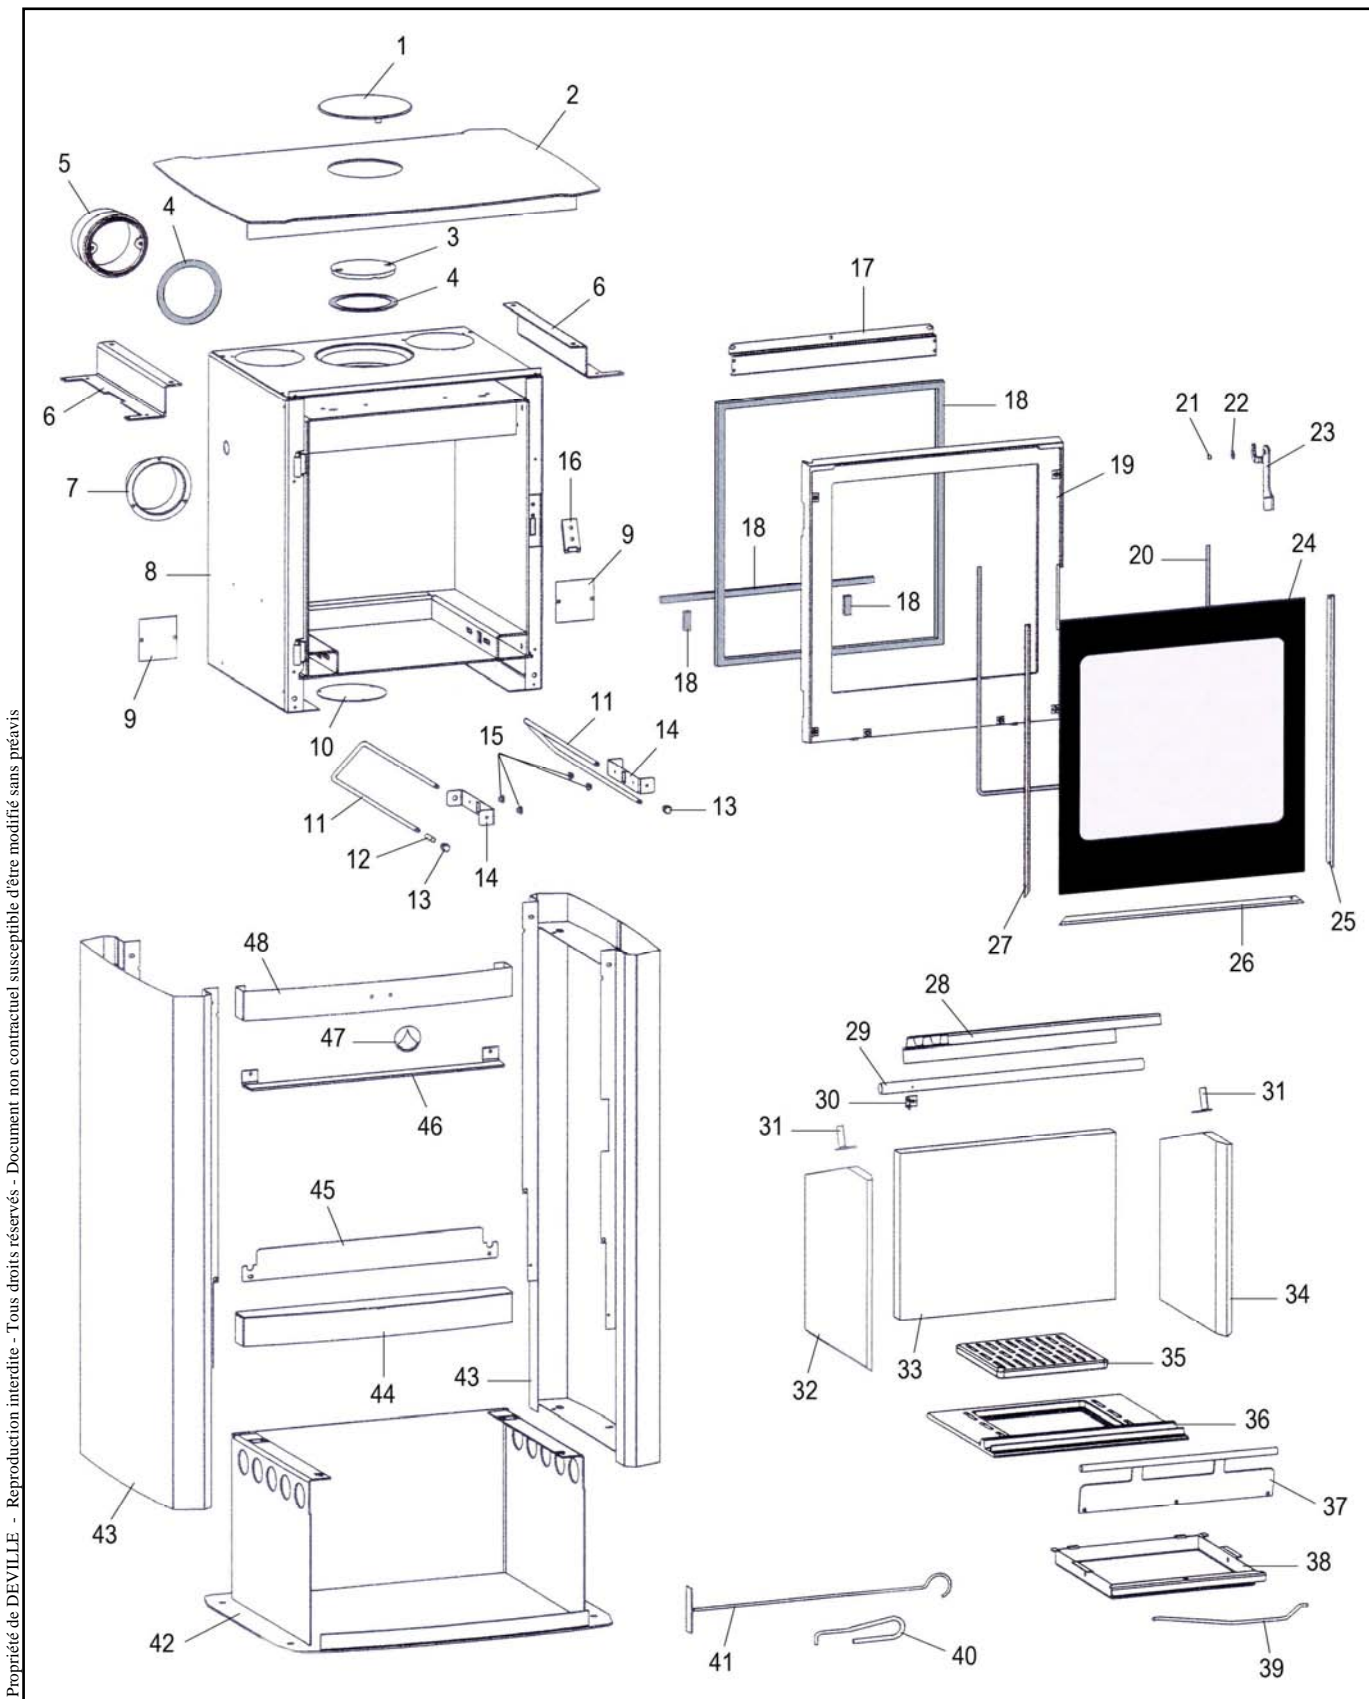

Eclaté

**POELE BOIS EMERAUDE
NOIR C07700.06 - GRIS ALUMINIUM C07700.11**

Propriété de DEVILLE - Reproduction interdite - Tous droits réservés - Document non contractuel susceptible d'être modifié sans préavis

Eclaté

Date d'application : 01.07.03
Indice A

**POELE BOIS EMERAUDE
NOIR C07700.06 - GRIS ALUMINIUM C07700.11**

REP.	DESIGNATION	REF. PIECE	1ère URG	REP.	DESIGNATION	REF. PIECE	1ère URG
1	Ens. tampon de couvercle	P0052195/P06S		33	Brique de fond vermiculite	P0052116	X
2	Ens. dessus	P0052192/P06S		34	Brique droite vermiculite	P0052117	X
3	Tampon de buse	P0T11271/P06A		35	Grille	P0045915	X
4	Joint de buse (2)	P0022865	X	36	Corbeille de foyer	P0052082	X
5	Buse mixte - Ø125/120	P0T46938		37	Ens. chenet	P0052119/P06B	X
6	Entretoise de dessus (2)	P0051899		38	Cendrier	P0052137	
7	Buse - Ø100	P0052141		39	Anse de cendrier	P0052138	
8	Ens. corps de chauffe	P0052104		40	Main froide	P0028173	
9	Cache (2)	P0050472		41	Raclette	P0013447	
10	Obturateur	P0052140		42	Ens. niche	P0052180/P06S	
11	Axe de commande (2)	P0052142		43	Ens. panneau noir (2)	A P0052184/P06S	
12	Manchon - Rouge	P0052303			Ens. panneau gris aluminium (2)	B P0052184/P11C	
13	Bouton bakélite (2)	P0052145		44	Ens. façade inférieure	P0052189/P06S	
14	Volet d'air (2)	P0052143		45	Cache de soufflerie	P0052217/P06S	
15	Guide (4)	P0051475		46	Grille de sortie d'air chaud	P0052219/P06S	
16	Ens. verrou	P0051264/P06A		47	Logo	P0051481	
17	Guide d'air	P0052136/P06P		48	Ens. façade supérieure	P0052186/P06S	
18	Kit tresse - Ø15 - Noir	D0045928	X	-	Ecrou frein - M5 - Zingué (2)	P0758500	
19	Porte	P0T52081/P06P		-	Ecrou rectangulaire - M6	P0016835	
20	Joint de verre (1,34 m)	P0031148	X	-	Goupille élastique - E 3-14	P0777314	
21	Entretoise de poignée	P0051356					
22	Rondelle élastique ondulée - Ø8	P0018504					
23	Poignée	P0051357/P06P					
24	Verre de porte	P0052135	X				
25	Enjoliveur droit	P0052132/P06P					
26	Enjoliveur bas	P0052134/P06P					
27	Enjoliveur gauche	P0052133/P06P					
28	Défecteur	P0052139	X				
29	Tube d'air	P0052115					
30	Equerre de tube	P0051884					
31	Equerre de brique (2)	P0051853					
32	Brique gauche vermiculite	P0052118	X				

A: C07700.06

B: C07700.11