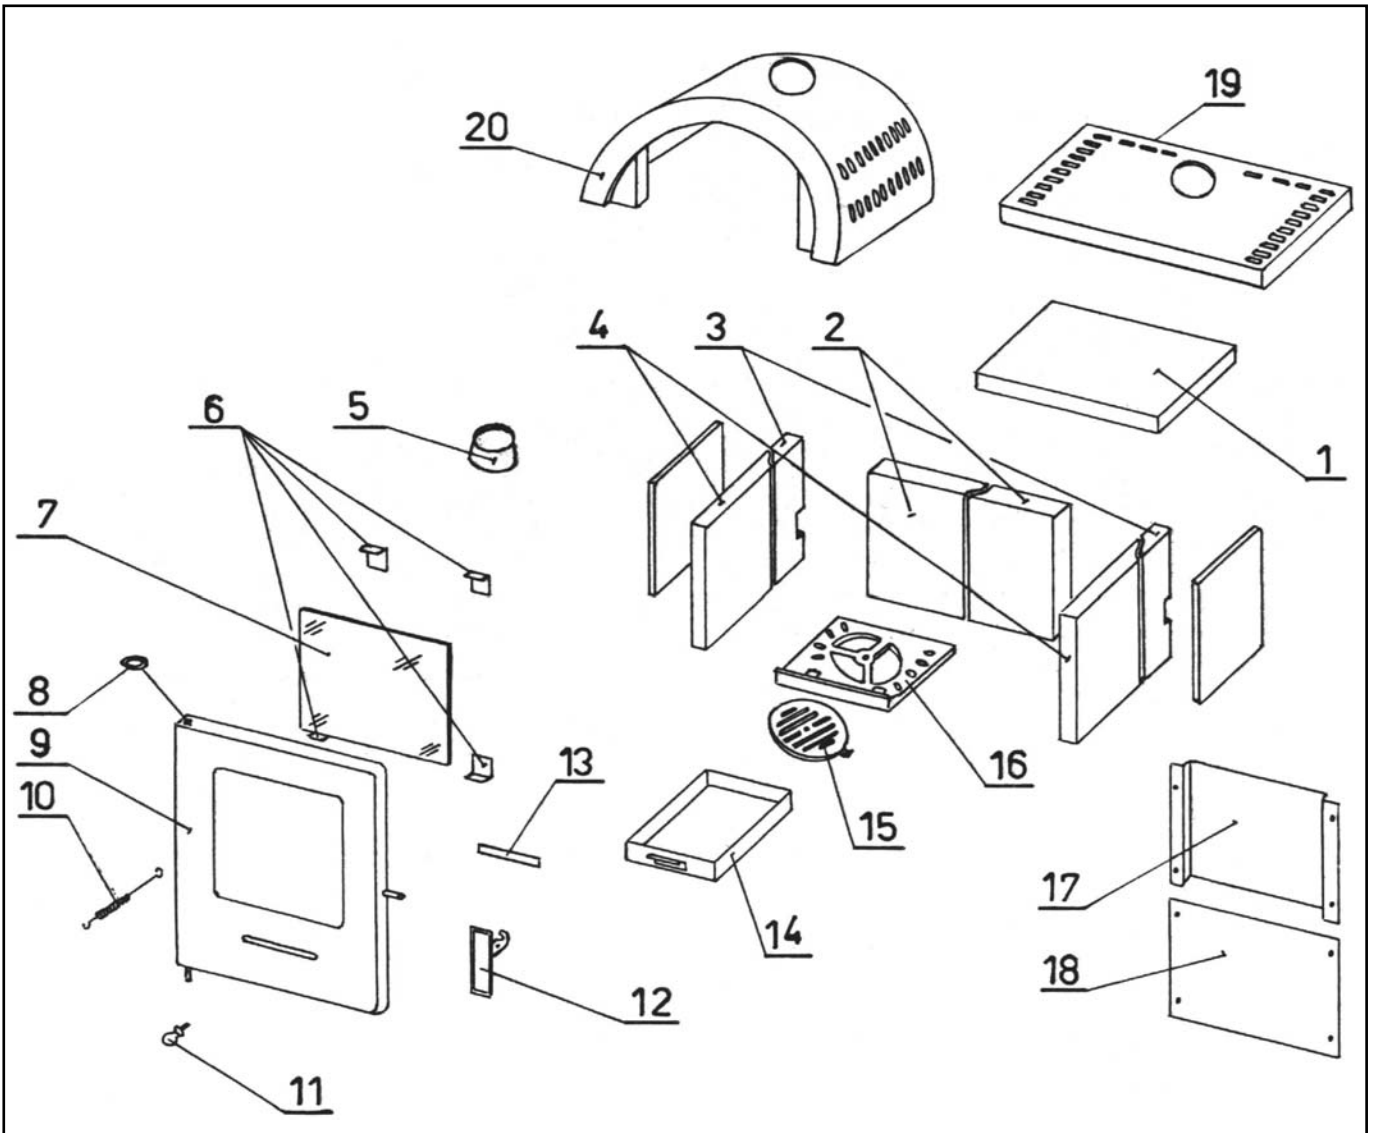

**POELE A BOIS TAIGA**
**NOIR C07701.06-DD**
**NOIR C07702.06-DD**

Propriété de DEVILLE - Reproduction interdite - Tous droits réservés - Document non contractuel susceptible d'être modifié sans préavis

REP.	DESIGNATION	REF. PIECE	1ère URG	REP.	DESIGNATION	REF. PIECE	1ère URG
1	Brique de dessus de foyer	D0025646	X	11	Bouton de régulateur d'air - nickelé	D0024903	
2	Brique de fond	D0025647	X	12	Ens. poignée de porte	D0024909	
3	Petite brique latérale	D0023909	X	13	Régulation d'air	D0025667	
4	Grande brique latérale	D0023910	X	14	Cendrier	D0025664	
5	Buse - Ø150	D0025008		15	Grille de décendrage	D0024895	X
6	Attache de vitre	D0025329		16	Support de grille de décendrage	D0025663	
7	Verre de porte - 320x320x4	D0024908	X	17	Habillage arrière haut	D0025668	
8	Tampon	D0025665		18	Habillage arrière bas	D0025669	
9	Porte	D0025666		19	Dessus	A	D0024379
10	Ressort	D0024910		20	Dessus	B	D0024380