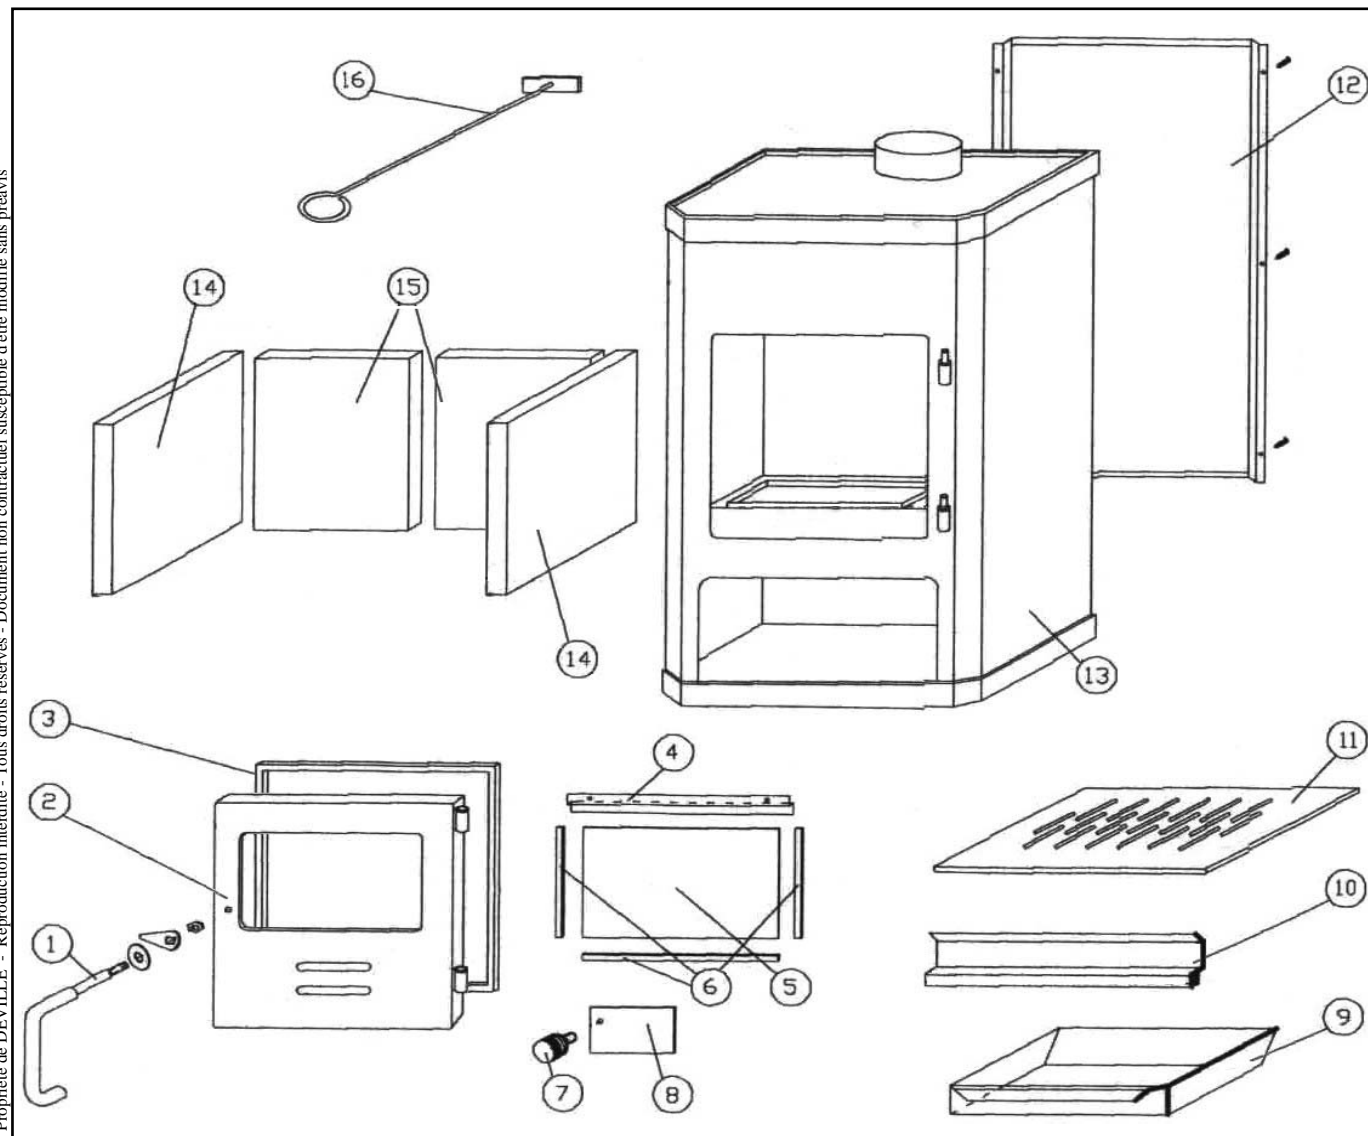

Eclaté

 Date d'application : 01.07.03
 Indice A

**POELE A BOIS TAIGA
 NOIR C07703.06-DD**

Propriété de DEVILLE - Reproduction interdite - Tous droits réservés - Document non contractuel susceptible d'être modifié sans préavis

REP.	DESIGNATION	REF. PIECE	1ère URG
1	Poignée de porte	D0025843	
2	Porte de foyer	D0025844	
3	Joint de porte	D0025851	X
4	Presse-verre	D0025858	
5	Verre	D0025849	X
6	Joint de verre	D0025856	X
7	Bouton	D0025846	
8	Régulateur d'air	D0025855	
9	Cendrier	D0025853	
10	Garde-braise	D0025854	

REP.	DESIGNATION	REF. PIECE	1ère URG
11	Grille - fonte	D0025852	X
12	Ecran arrière	D0025847	
13	Corps de chauffe	D0025845	
14	Brique de côté (2)	D0025850	X
15	Brique de fond (2)	D0025848	X
16	Raclette	D0025857	