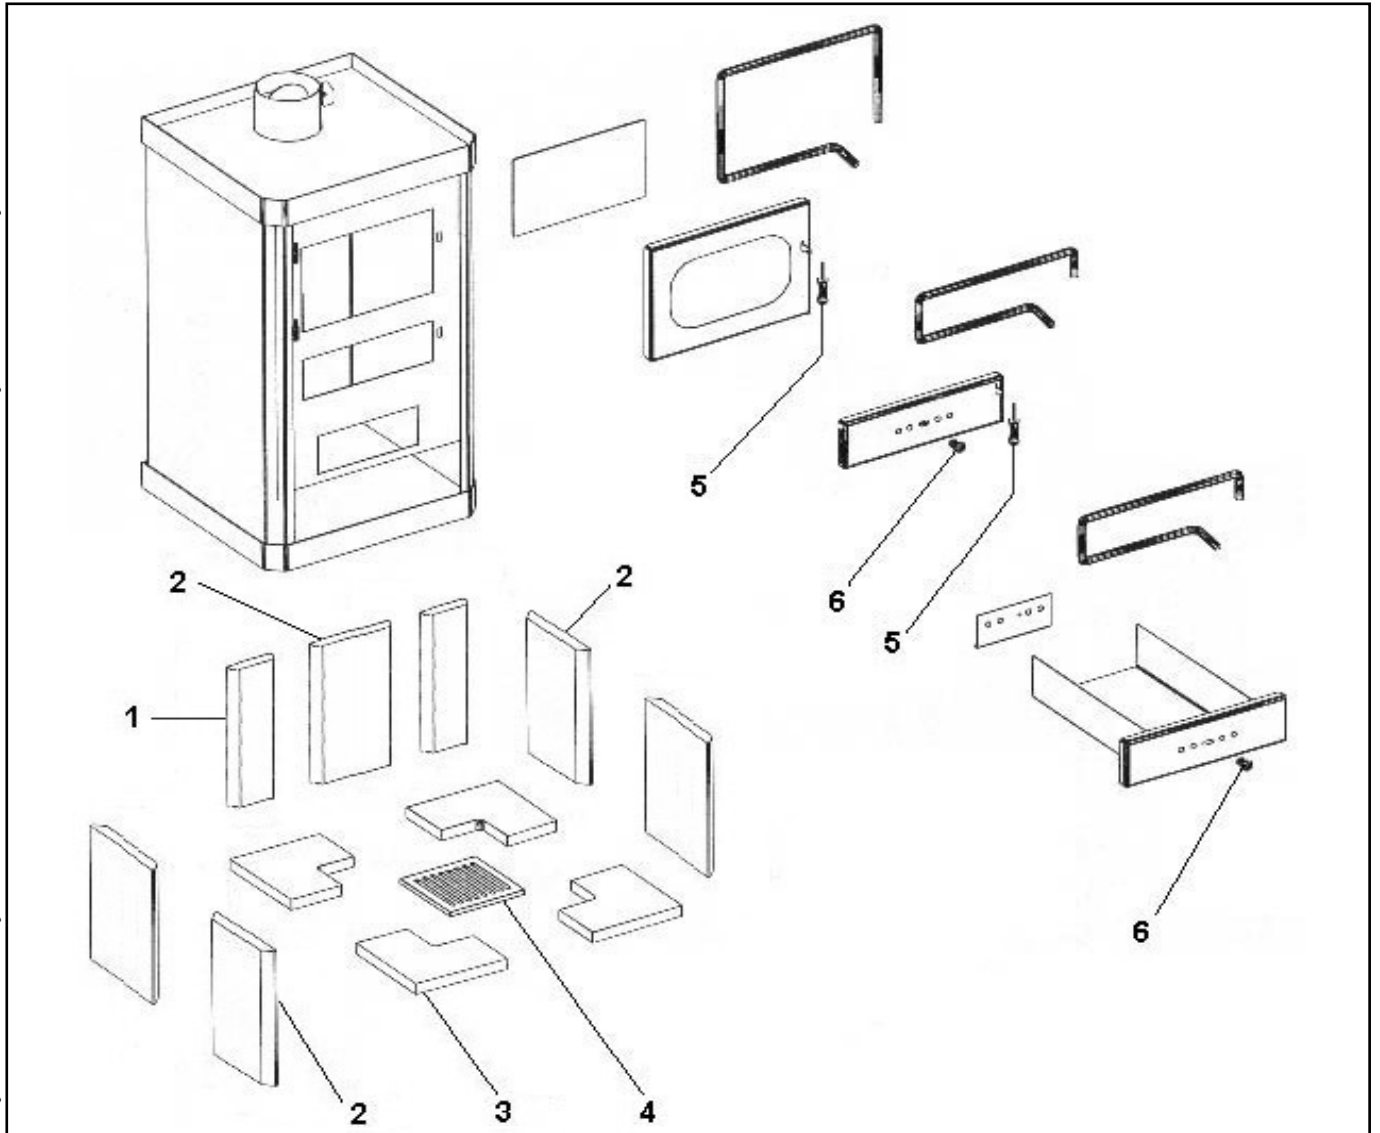

**POELE A BOIS TAIGA
 NOIR C07704.06-DD**

Propriété de DEVILLE - Reproduction interdite - Tous droits réservés - Document non contractuel susceptible d'être modifié sans préavis

REP.	DESIGNATION	REF. PIECE	1ère URG
1	Brique réfractaire (2)	D0025445	X
2	Brique réfractaire large (5)	D0025444	X
3	Brique réfractaire de fond (4)	D0025643	X
4	Grille	D0025446	X
5	Ens. poignée de porte (2)	D0025442	
6	Bouton (2)	D0025443	

REP.	DESIGNATION	REF. PIECE	1ère URG

Seules ces pièces sont fournies et jusqu'à épuisement du stock.