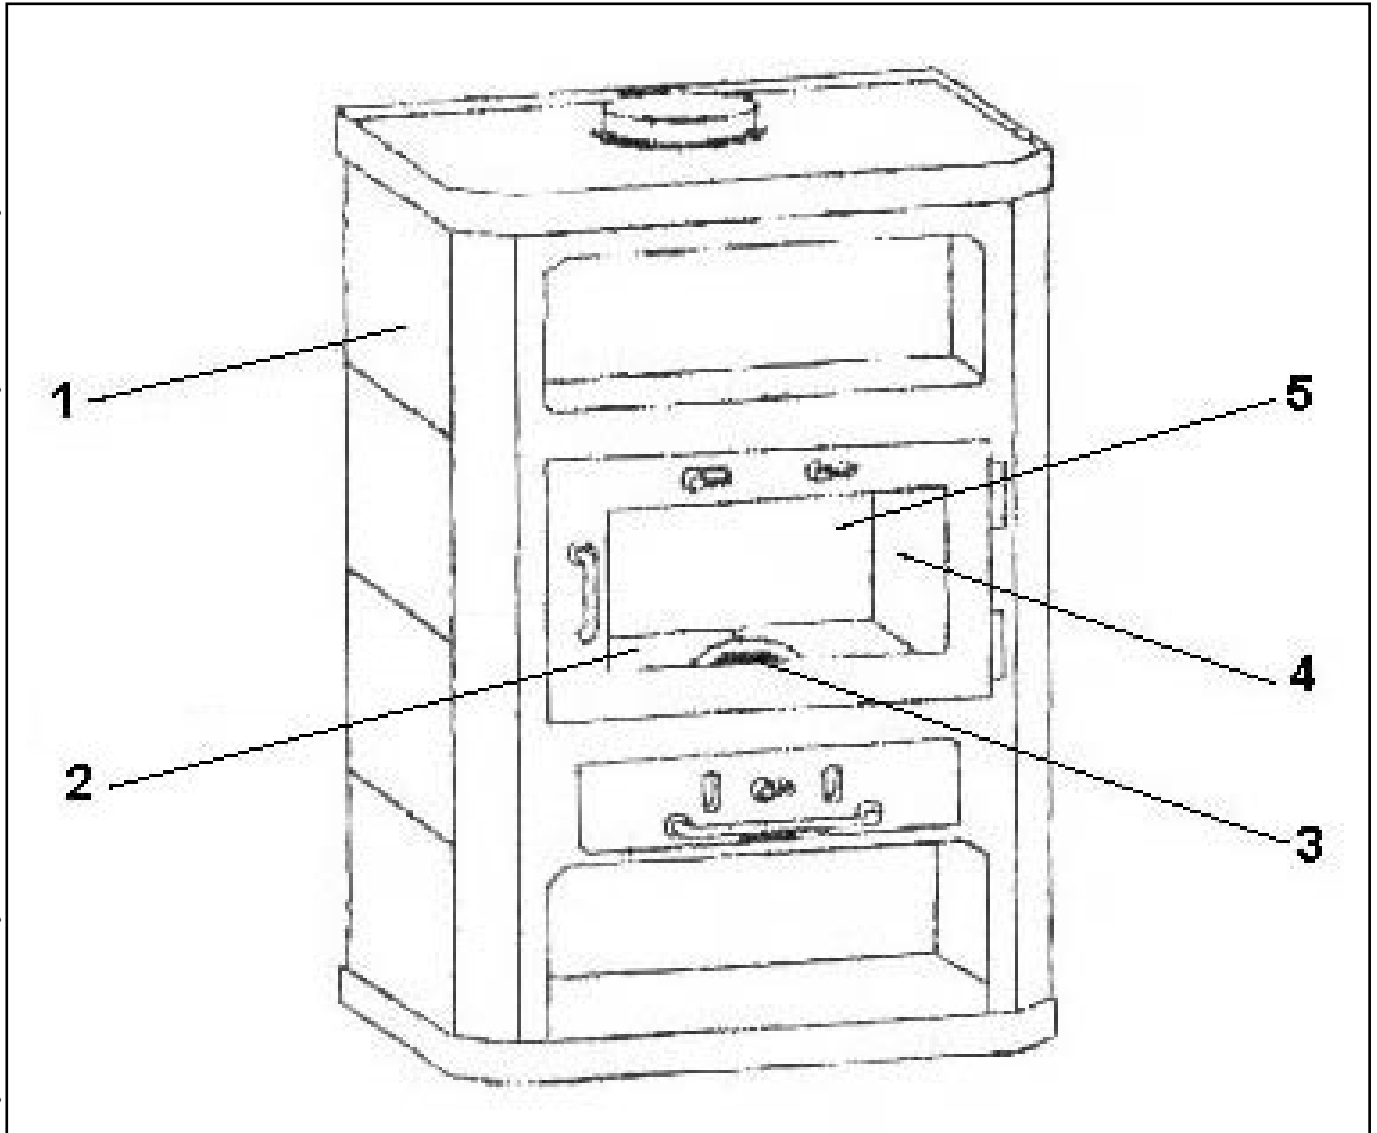

**POELE A BOIS TAIGA  
 NOIR C07705.06-DD**

Propriété de DEVILLE - Reproduction interdite - Tous droits réservés - Document non contractuel susceptible d'être modifié sans préavis

REP.	DESIGNATION	REF. PIECE	1ère URG
1	Céramique (8)	D0025447	
2	Brique réfractaire de fond (4)	D0025451	X
3	Grille	D0025448	X
4	Brique réfractaire latérale (2)	D0025449	X
5	Brique réfractaire arrière	D0025450	X