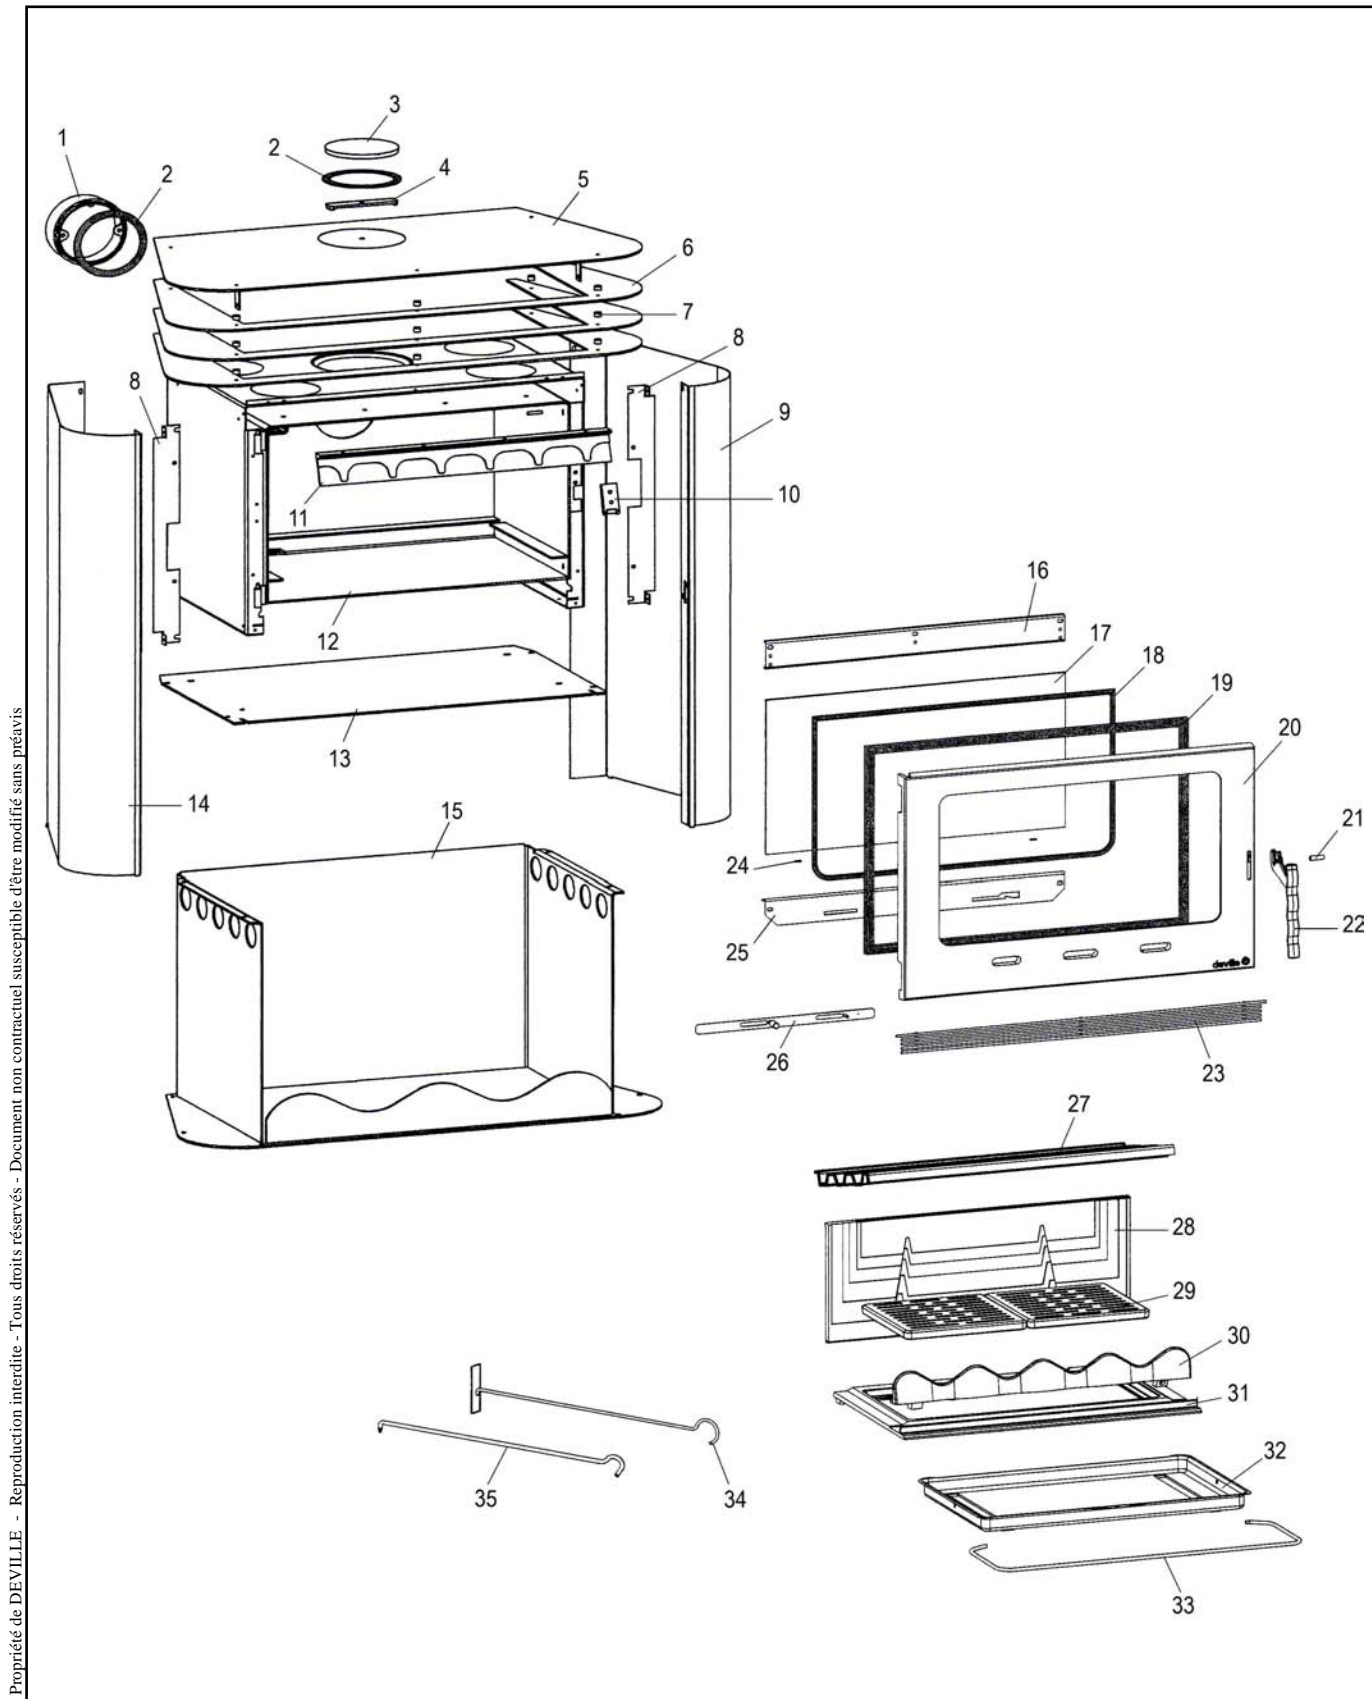

Eclaté

POELE BOIS BIMBO

ROUGE C07727.03 - BLEU C07727.04 - JAUNE C07727.07
 GRIS C07727.09 - CHROME C07727.11

Propriété de DEVILLE - Reproduction interdite - Tous droits réservés - Document non contractuel susceptible d'être modifié sans préavis

Eclaté

 Date d'application : 01.07.03
 Indice A

POELE BOIS BIMBO
ROUGE C07727.03 - BLEU C07727.04 - JAUNE C07727.07
GRIS C07727.09 - CHROME C07727.11

REP.	DESIGNATION	REF. PIECE	1ère URG	REP.	DESIGNATION	REF. PIECE	1ère URG
1	Buse	P0T07562		25	Support volet	P0050974	
2	Joint de buse (2)	P0046738	X	26	Ens. volet	P0046111/P09E	
3	Tampon de buse	P0T20434/P09H		27	Déflexeur	P0047202	X
4	Etrier de tampon de buse	P0020437		28	Plaque arrière	P0020180	X
5	Ens. dessus	P0051307/P06B		29	Grille (2)	P0045915	X
6	Dessus intermédiaire (3)	P0050985/P06A		30	Chenet	P0050954	X
7	Entretoise (15)	P0022283		31	Corbeille	P0050953	X
8	Equerre de panneau (2)	P0051261		32	Cendrier	P0019785	
9	Panneau droit rouge	A P0051299/P03A		33	Anse de cendrier	P0020075	
	Panneau droit bleu	B P0051299/P04H		34	Raclette	P0013447	
	Panneau droit jaune	C P0051299/P07B		35	Poignée tisonnier	P0045661	
	Panneau droit noir	D P0051299/P06B					
	Panneau droit gris métal	E P0051299/P11B					
10	Ens. verrou	P0051264/P06A					
11	Avaloir usiné	P0U20181					
12	Ens. corps de chauffe	P0051271					
13	Plaque support corps	P0051298/P06A					
14	Panneau gauche rouge	A P0051300/P03A					
	Panneau gauche bleu	B P0051300/P04H					
	Panneau gauche jaune	C P0051300/P07B					
	Panneau gauche noir	D P0051300/P06B					
	Panneau gauche gris métal	E P0051300/P11B					
15	Ens. niche	P0051294/P06B					
16	Guide d'air	P0028061/P09E					
17	Verre de porte	P0050975	X				
18	Kit tresse - Ø6 - Noir	D0045937	X				
19	Kit tresse - Ø15 - Noir	D0045928	X				
20	Porte	P0T50950/P06B					
21	Goupille cannelée - 8-24	P0027091					
22	Poignée	P0T50951/P09P					
23	Grille de finition	P0050987/P06B					
24	Joint de verre (0,03 m)	P0031148	X				