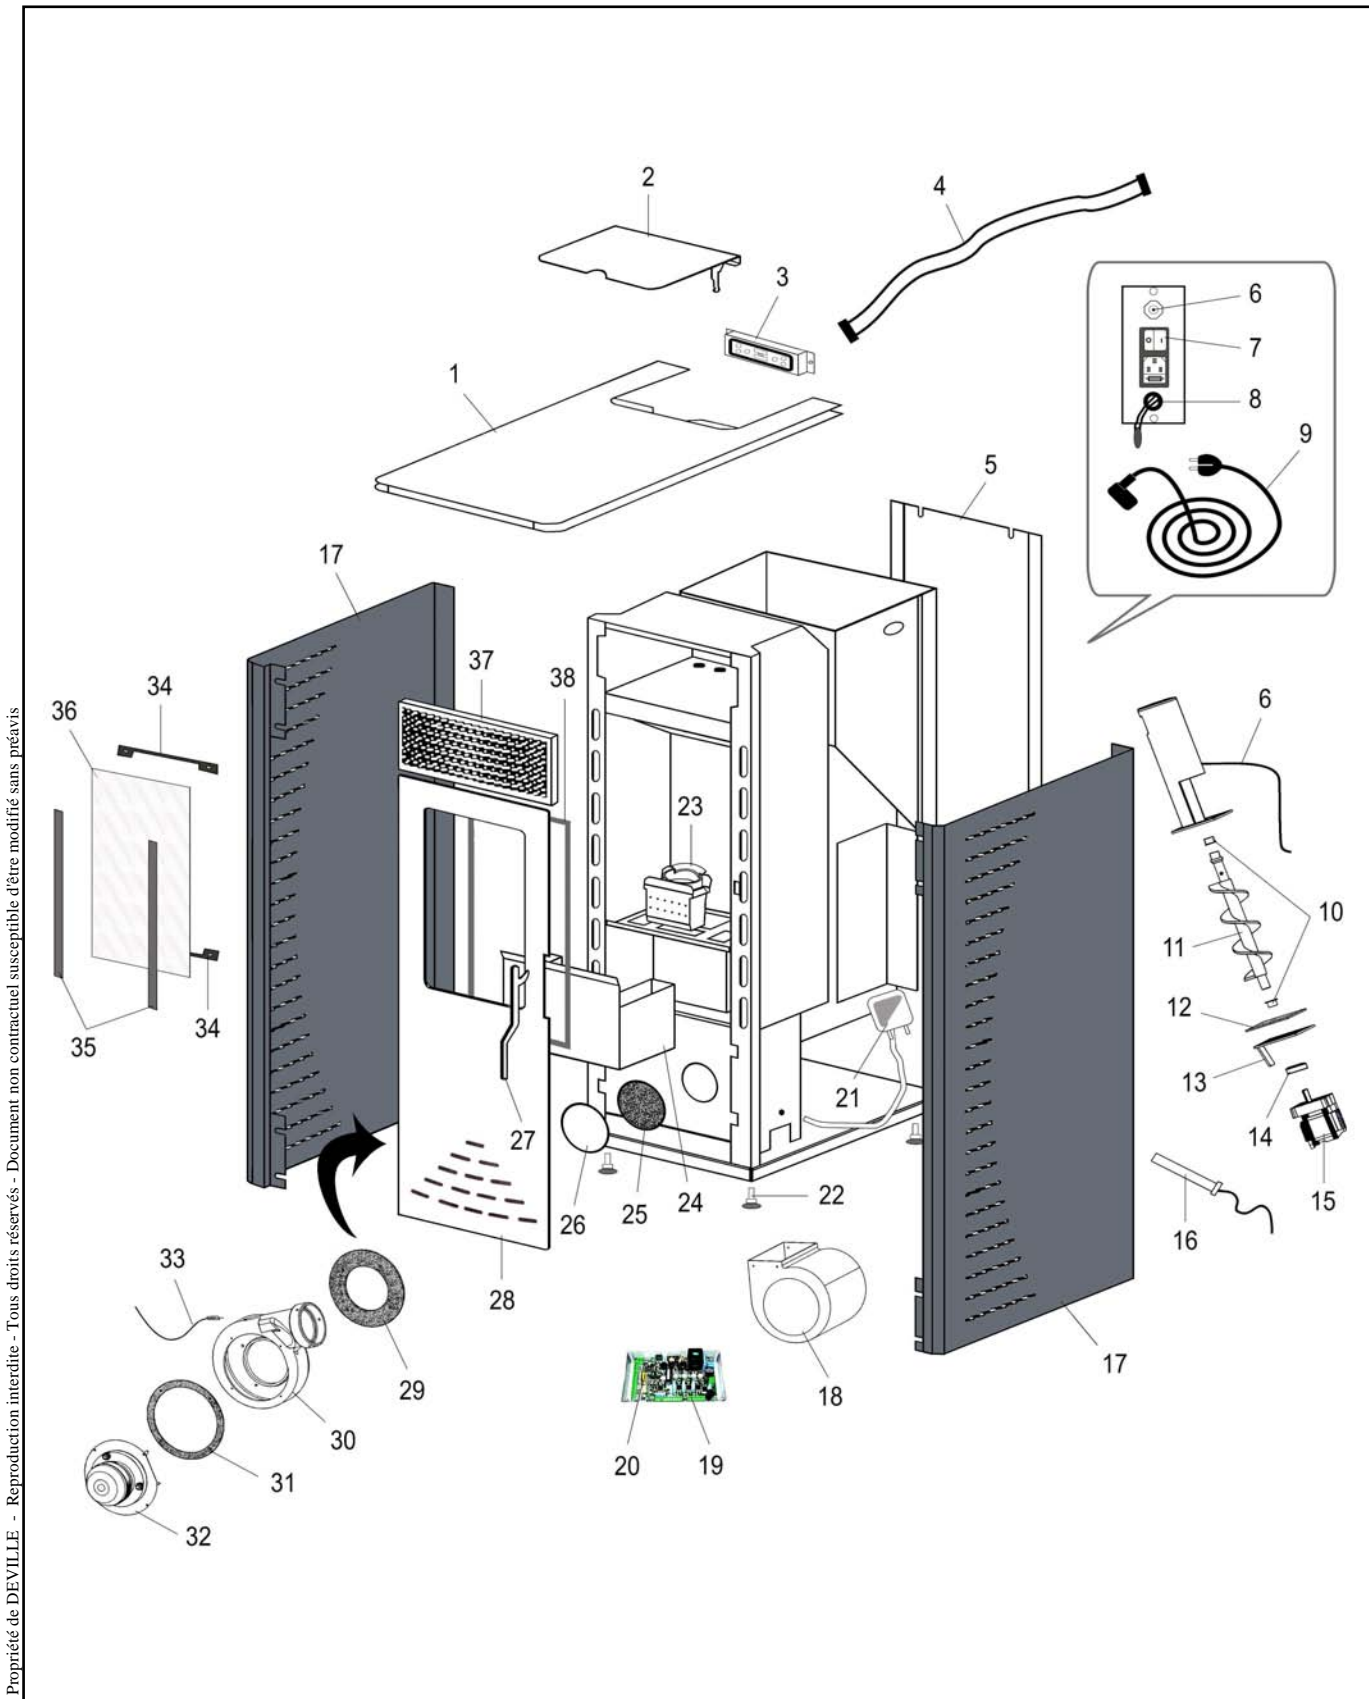

**POELE A GRANULES DE BOIS ARMEN**  
**NOIR C07736.06-DA-A**

Propriété de DEVILLE - Reproduction interdite - Tous droits réservés - Document non contractuel susceptible d'être modifié sans préavis

**Eclaté**
**POELE A GRANULES DE BOIS ARMEN  
 NOIR C07736.06-DA-A**

REP.	DESIGNATION	REF. PIECE	1ère URG	REP.	DESIGNATION	REF. PIECE	1ère URG
1	Dessus	D0026739		33	Sonde de fumée	D0026588	X
2	Couvercle de trémie	D0026734		34	Sachet de 2 presse-verres	D0026741	
3	Afficheur horizontal	D0026578		35	Sachet de 2 joints verticaux de vitre	D0026602	X
4	Nappe d'afficheur	D0026577		36	Verre de porte	D0026740	X
5	Tôle arrière	D0026736		37	Grille de ventilation supérieure	D0026735	
6	Thermostat de sécurité à réarmement manuel	D0026590	X	38	Joint de porte - Ø12 - Blanc	D0026625	X
7	Interrupteur + prise + fusible	D0026731		-	Télécommande	D0026589	
8	Sonde de température	D0026587	X				
9	Câble d'alimentation	D0026730					
10	Sachet de 2 paliers	D0026722					
11	Vis sans fin + paliers	D0026600	X				
12	Joint de motoréducteur	D0026751	X				
13	Flasque de motoréducteur	D0026775					
14	Accouplement	D0026720					
15	Ens. motoréducteur	D0026791	X				
16	Bougie d'allumage	D0026575	X				
17	Panneau latéral gris (2)	D0026738					
18	Ventilateur de convection	D0026732	X				
19	Carte électronique complète	D0026778	X				
20	Thermostat + pile	D0026585	X				
21	Pressostat de sécurité + tube silicone	D0026584	X				
22	Sachet de 4 pieds réglables	D0026649					
23	Creuset	D0026733	X				
24	Cendrier	D0026717					
25	Joint de trappe de visite	D0026601	X				
26	Trappe de visite	D0026723					
27	Poignée de porte	D0026604					
28	Porte	D0026789					
29	Joint de volute d'extracteur de fumée	D0026623	X				
30	Volute d'extracteur de fumée	D0026725					
31	Joint d'extracteur de fumée	D0026624	X				
32	Extracteur de fumée	D0026580	X				