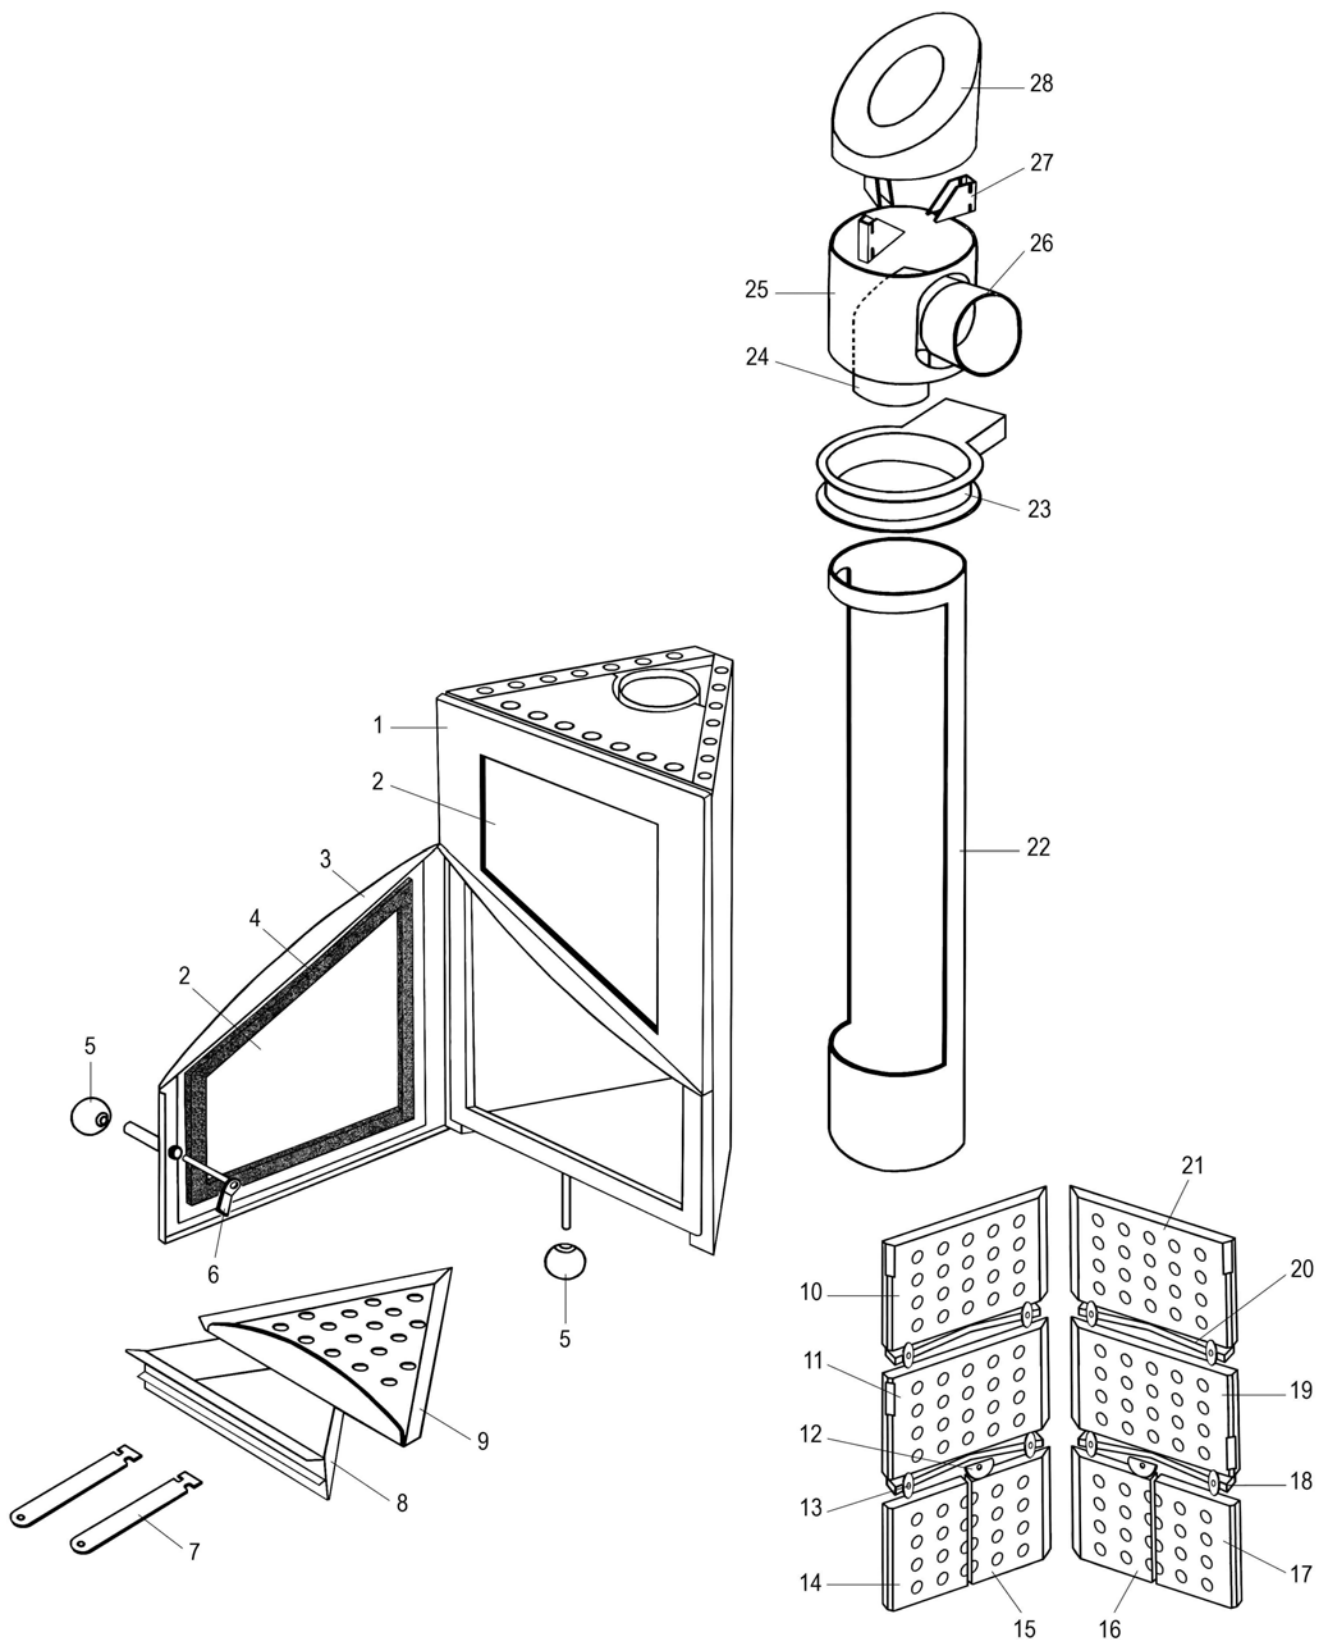

**POELE BOIS LUX  
 NOIR C07746.06-DA**

Propriété de DEVILLE - Reproduction interdite - Tous droits réservés - Document non contractuel susceptible d'être modifié sans préavis

**Eclaté**
**POELE BOIS LUX  
 NOIR C07746.06-DA**

REP.	DESIGNATION	REF. PIECE	1ère URG	REP.	DESIGNATION	REF. PIECE	1ère URG
1	Partie supérieure	D0025886					
2	Verre (2)	D0025889	X				
3	Porte	D0025888					
4	Joint de porte	D0025887	X				
5	Bouton (2)	D0025890					
6	Verrou	D0025891					
7	Poignée de cendrier (2)	D0025892					
8	Cendrier	D0025893					
9	Grille de cendrier	D0025894	X				
10	Brique supérieure gauche	D0025902	X				
11	Brique centrale gauche	D0025905	X				
12	Maintien de demi-brique (2)	D0025910					
13	Maintien de brique (8)	D0025913					
14	Demi-brique extérieure gauche	D0025909	X				
15	Demi-brique intérieure gauche	D0025908	X				
16	Demi-brique intérieure droite	D0025907	X				
17	Demi-brique extérieure droite	D0025906	X				
18	Support brique centrale (2)	D0025911					
19	Brique centrale droite	D0025904	X				
20	Support brique supérieure (2)	D0025912					
21	Brique supérieure droite	D0025903	X				
22	Colonne	D0025895					
23	Crochet de fixation	D0025897					
24	Coude	D0025896					
25	Tuyau de raccordement	D0025900					
26	Buse	D0025901					
27	Equerre support chapeau (3)	D0025899					
28	Chapeau de tuyau	D0025898					