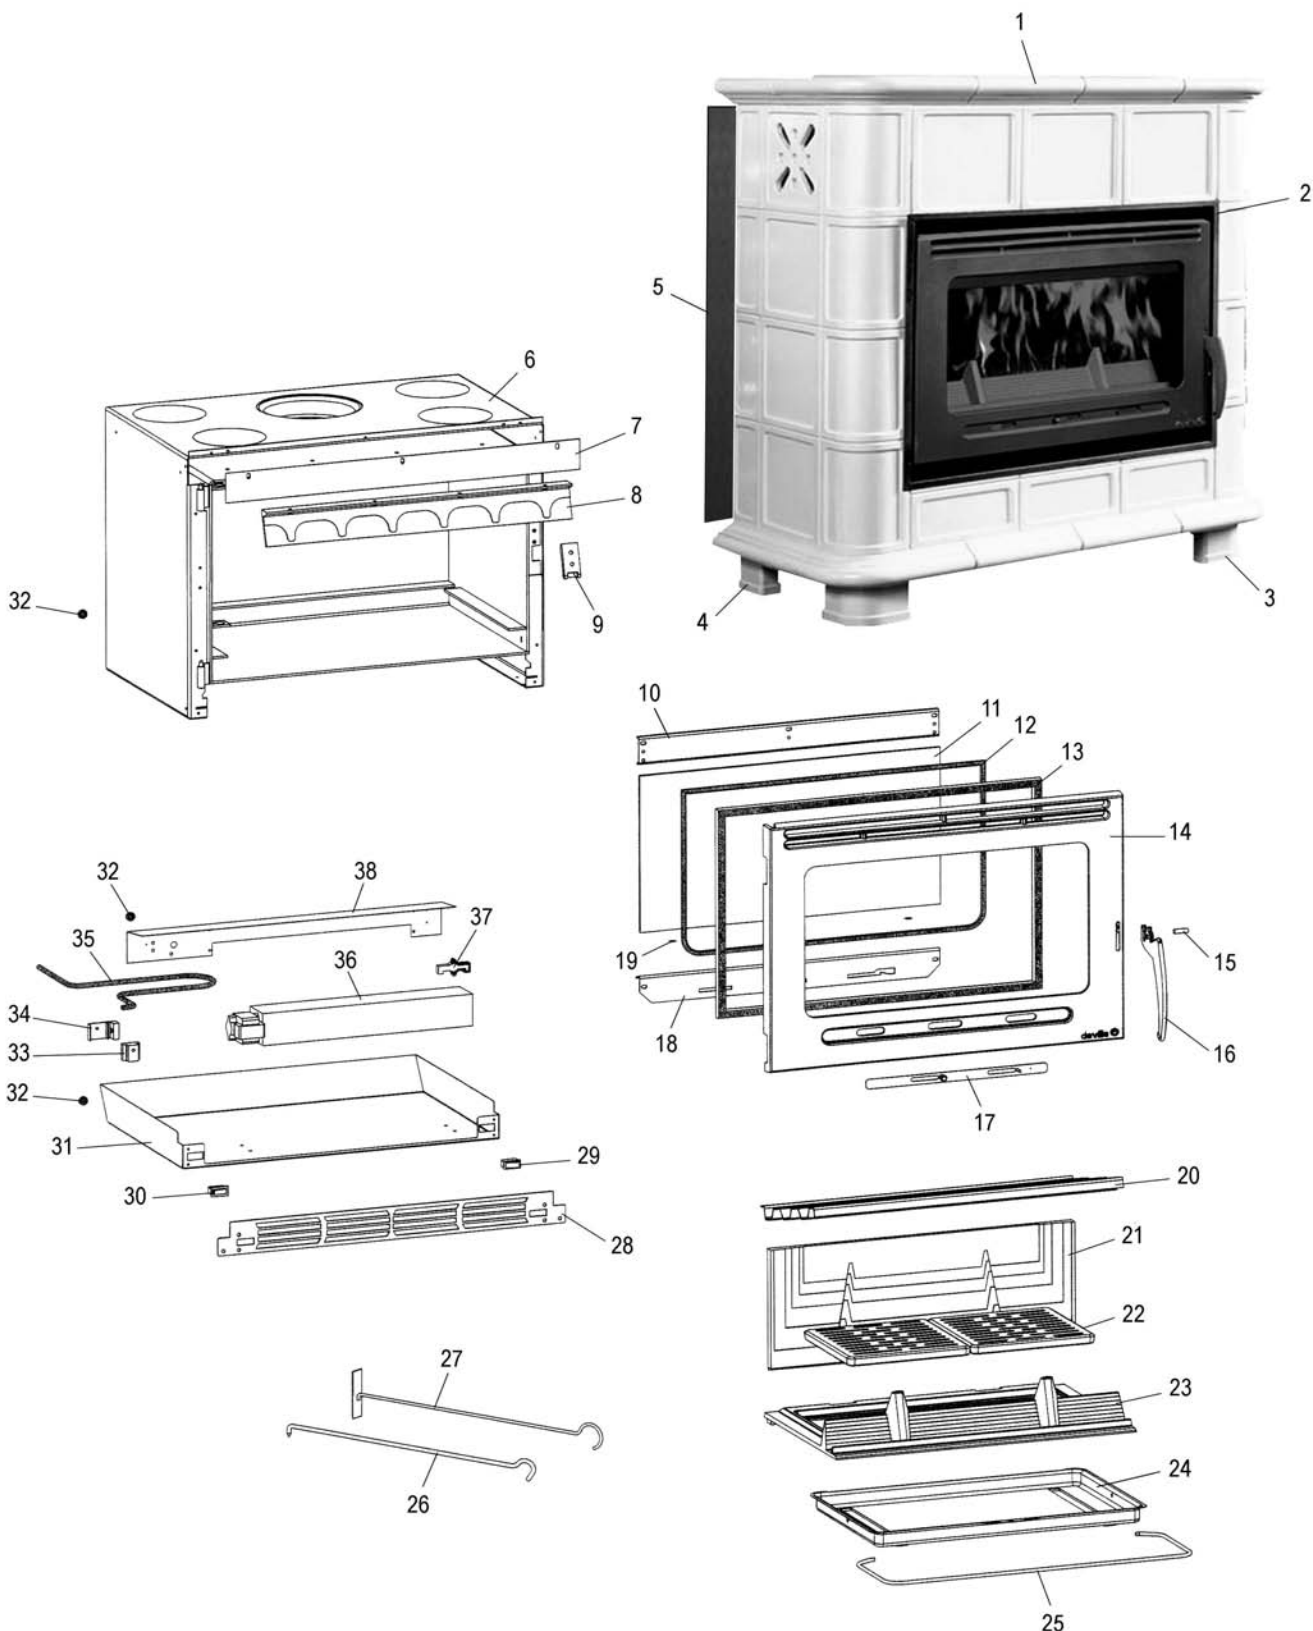

Eclaté

**POELE BOIS NEVE
 CERAMIQUE BLANCHE C07748.01-DD**

Propriété de DEVILLE - Reproduction interdite - Tous droits réservés - Document non contractuel susceptible d'être modifié sans préavis

Eclaté

 Date d'application : 01.07.03
 Indice A

**POELE BOIS NEVE
 CERAMIQUE BLANCHE C07748.01-DD**

REP.	DESIGNATION	REF. PIECE	1ère URG	REP.	DESIGNATION	REF. PIECE	1ère URG
1	Habillage céramique	D0026709		33	Domino - 3 plots	P0020265	
2	Cadre de porte	D0026708		34	Support domino	P0020264	
3	Pied avant céramique (2)	D0026710		35	Cordon d'alimentation - 3 conducteurs	P0020901	
4	Pied arrière céramique (2)	D0026711		36	Ventilateur centrifuge	P0049341	
5	Ecran arrière	D0026713		37	Thermostat à disque bimétallique	P0037182	
6	Ens. corps de chauffe	P0050972		38	Support ventilateur	P0049692	
7	Plaque obturatrice	P0049728/P06B		-	Ens. soufflerie	P0051016	
8	Avaloir usiné	POU20181		-	Ens. filerie	P0049340	
9	Ens. verrou	P0051264/P06A		-	Plaque support corps	D0026712	
10	Guide d'air	P0028061/P09E					
11	Verre de porte	P0050975	X				
12	Kit tresse - Ø6 - Noir	D0045937	X				
13	Kit tresse - Ø15 - Noir	D0045928	X				
14	Porte	POT50956/P06B					
15	Goupille cannelée - 8-24	P0027091					
16	Poignée	POT50957					
17	Ens. volet	P0046094/P09E					
18	Support volet	P0050974					
19	Joint de verre (0,03 m)	P0031148	X				
20	Défecteur	P0047202	X				
21	Plaque arrière	P0020180	X				
22	Grille (2)	P0045915	X				
23	Corbeille de foyer	P0047502	X				
24	Cendrier	P0019785					
25	Anse de cendrier	P0020075					
26	Poignée tisonnier	P0045661					
27	Raclette	P0013447					
28	Grille de soufflerie	P0051010/P06B					
29	Sélecteur auto/manu	P0050707					
30	Inverseur	P0050706					
31	Tiroir	P0049691					
32	Passe-fil - Ø8 - S (3)	P0050518					